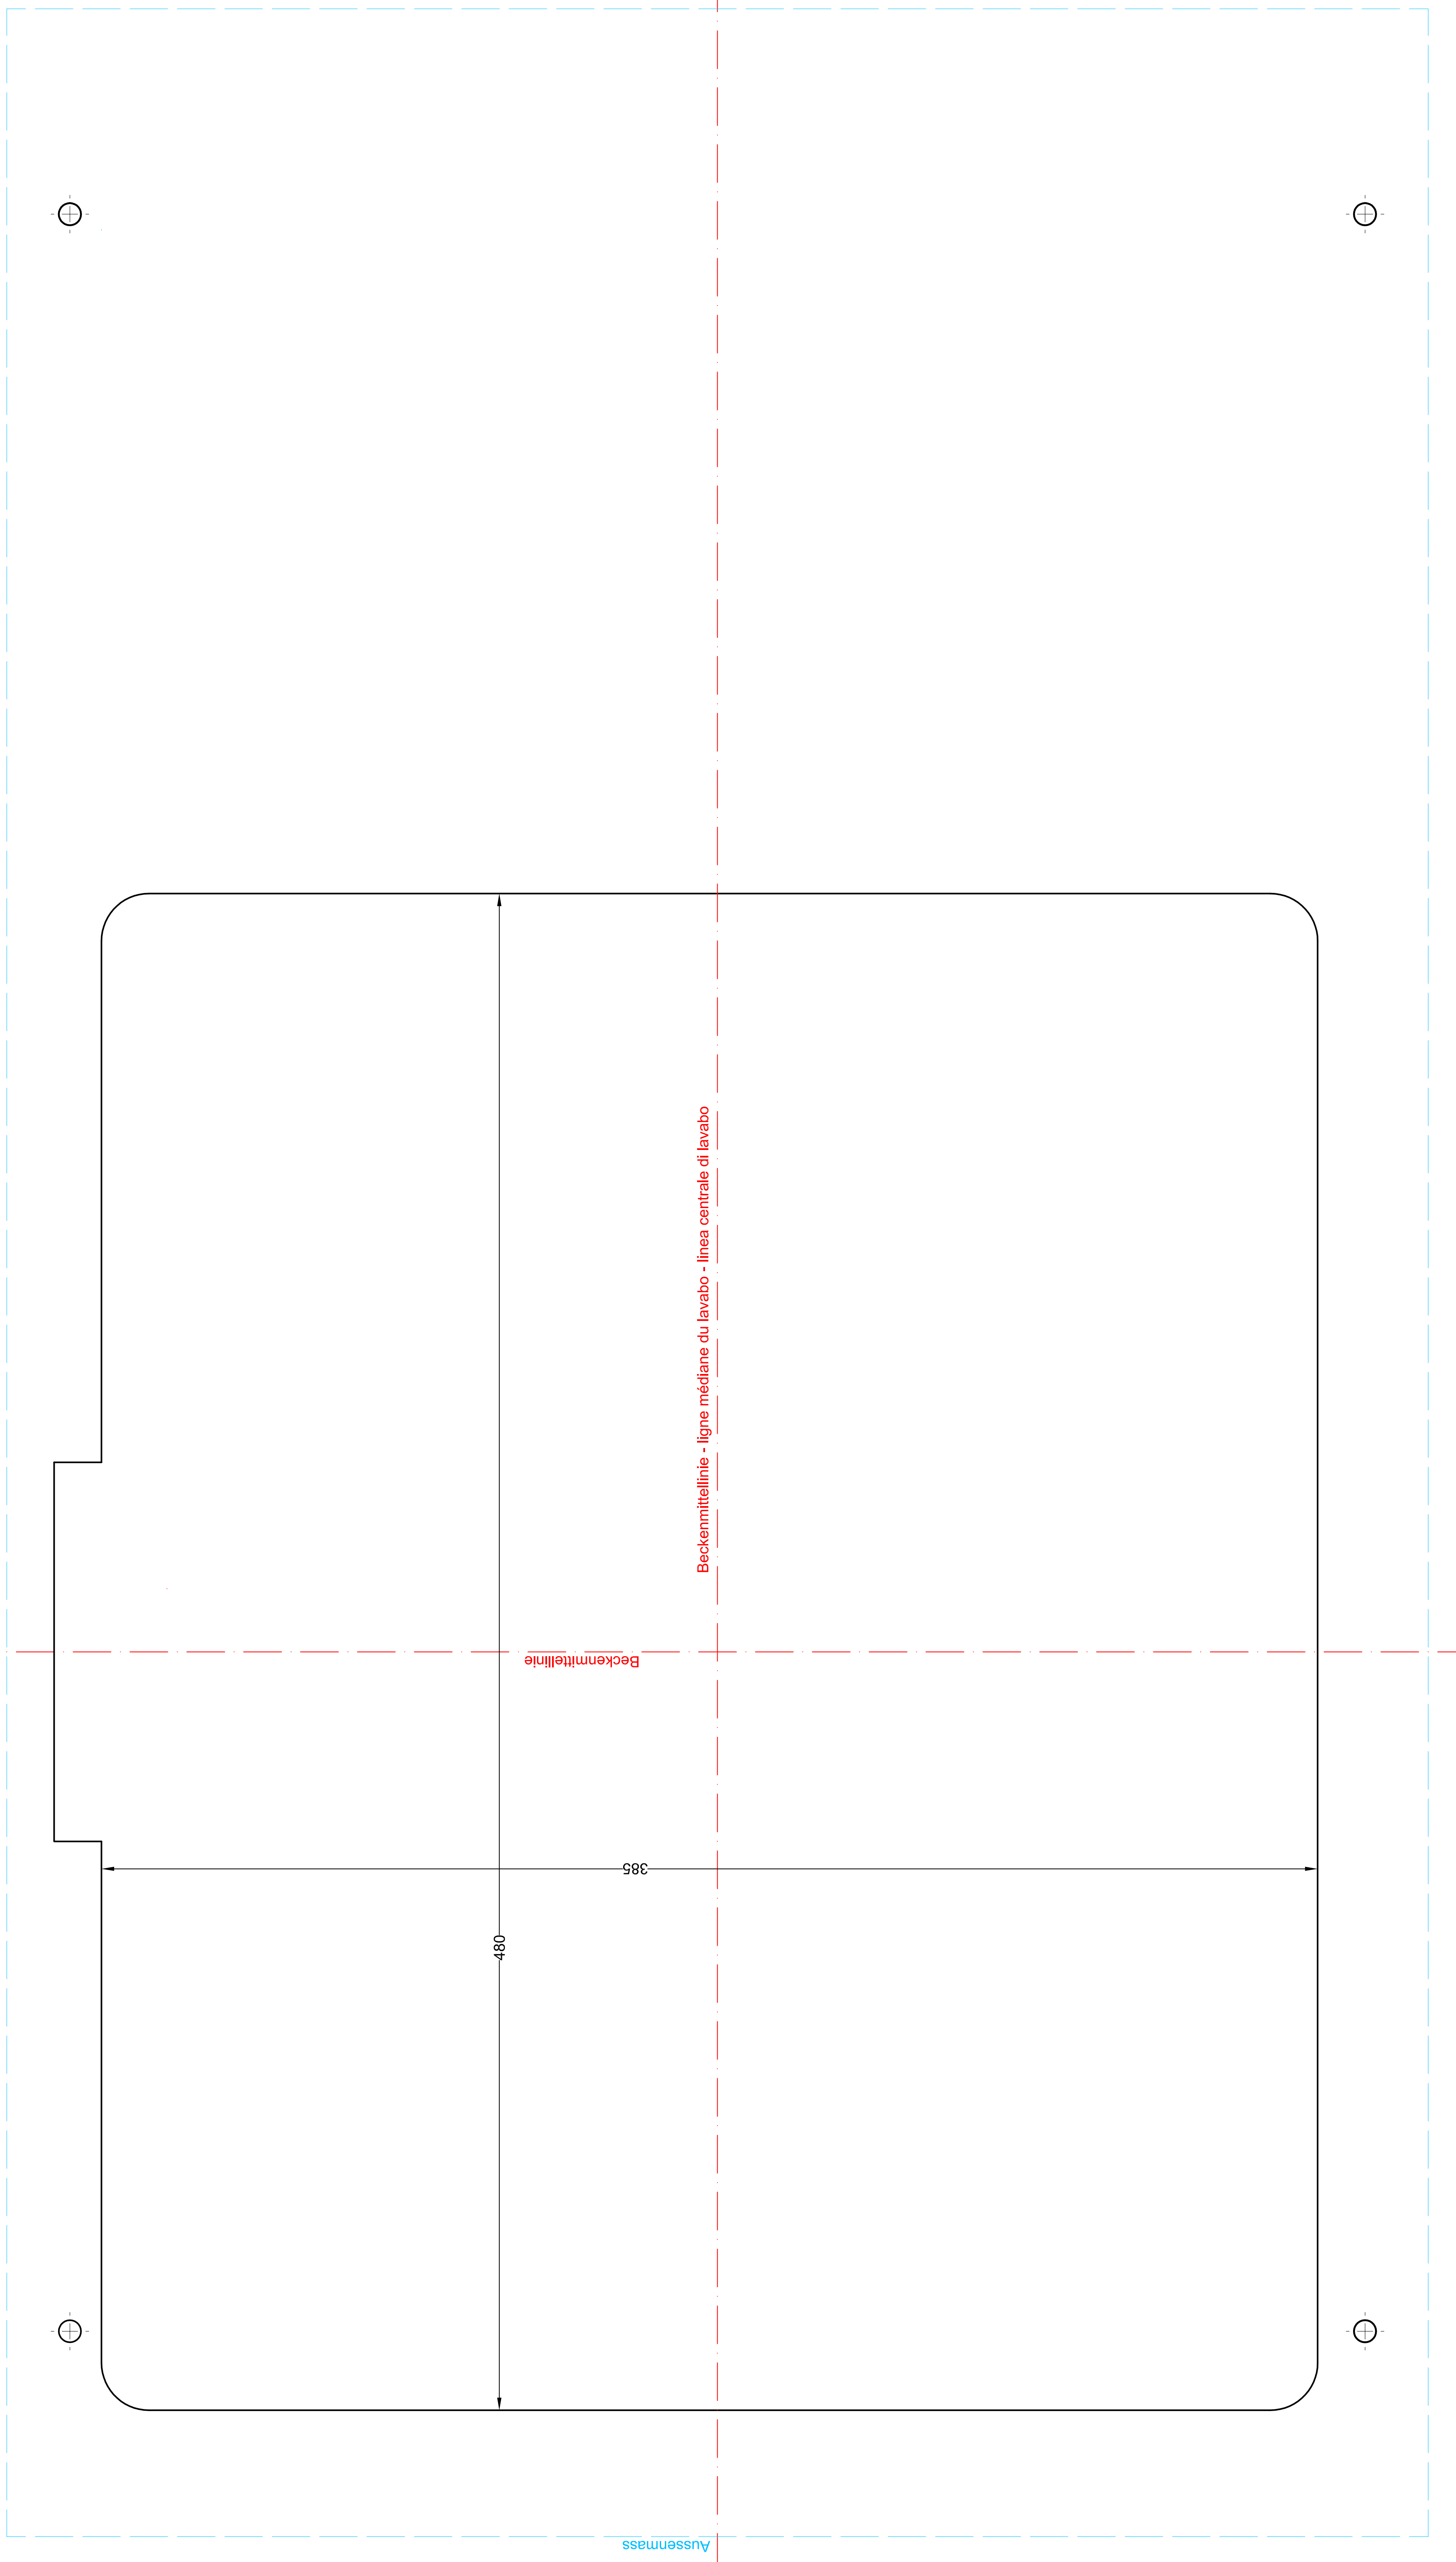

Aussenmass - dimension extérieure - misura esterna

Schmidlin
www.schmidlin.ch

Artikel-Nr. 1215-0001

Schmidlin ORIBIS Aufsatzbecken

80 x 45 cm, Becken links