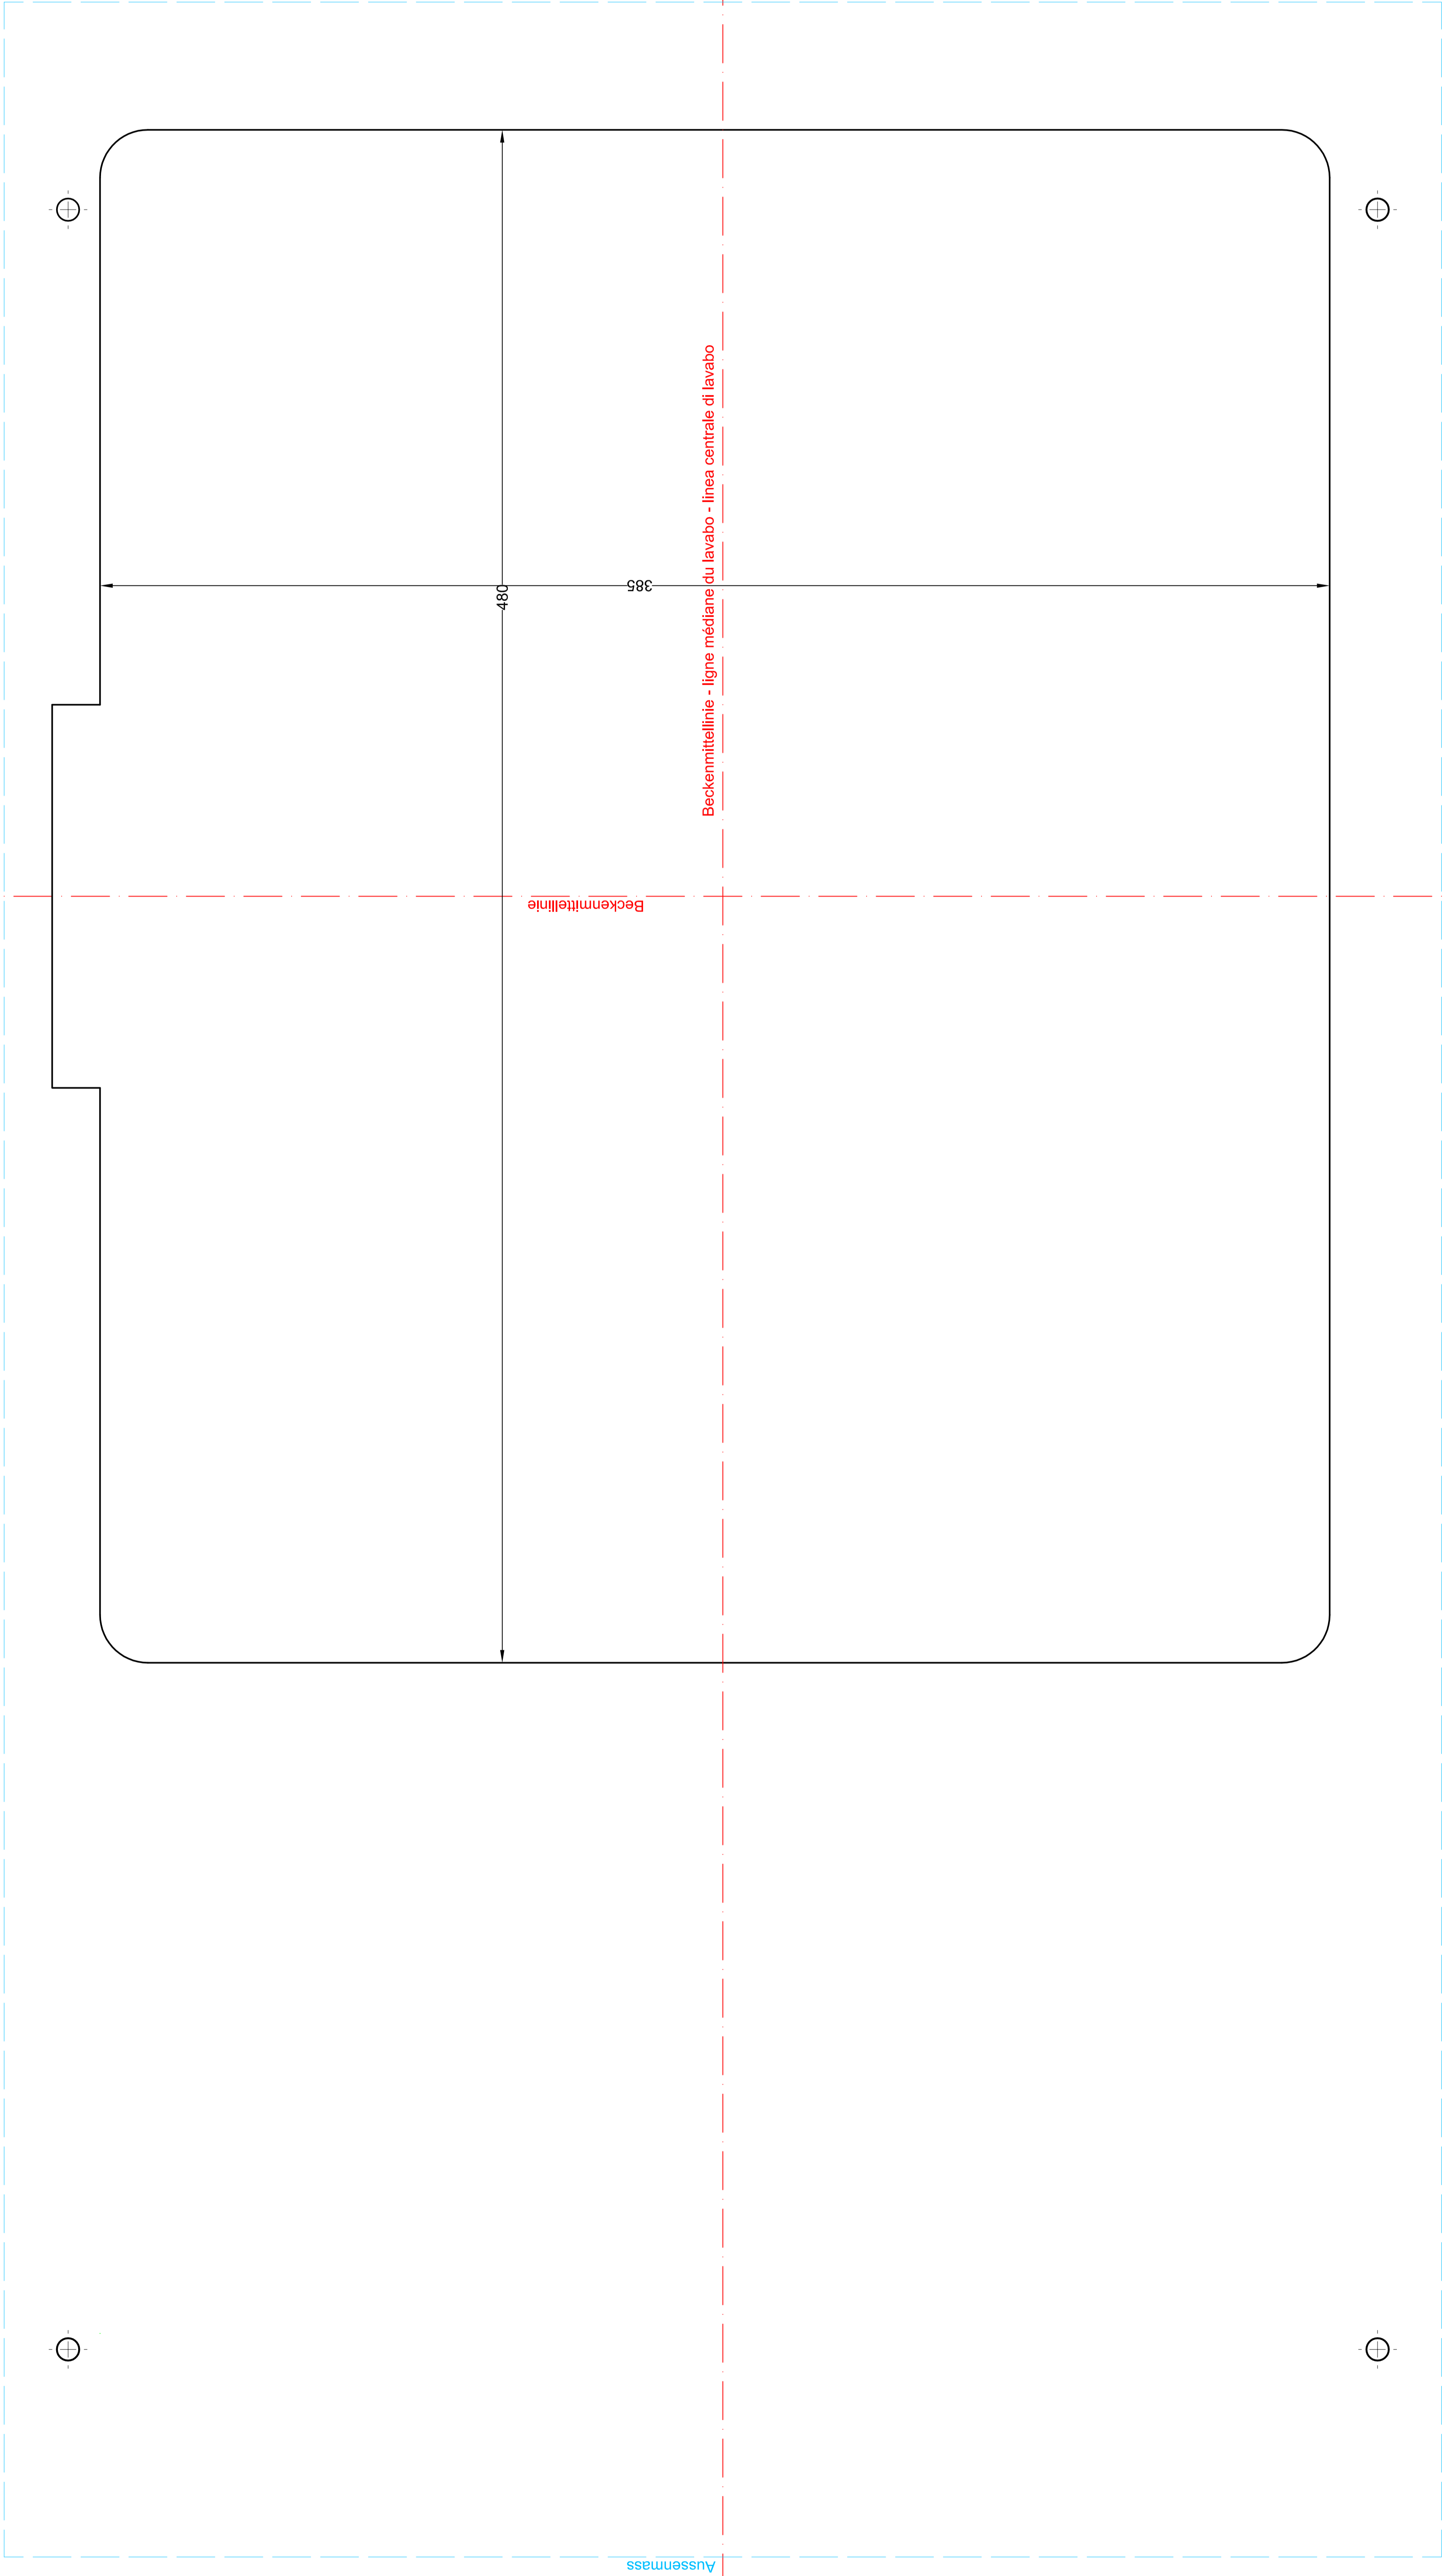

Aussenmass - dimension extérieure - misura esterna

**Schmidlin**  
www.schmidlin.ch

Artikel-Nr. 1182-0001

**Schmidlin ORIBIS Aufsatzbecken**

80 x 45 cm, Becken rechts