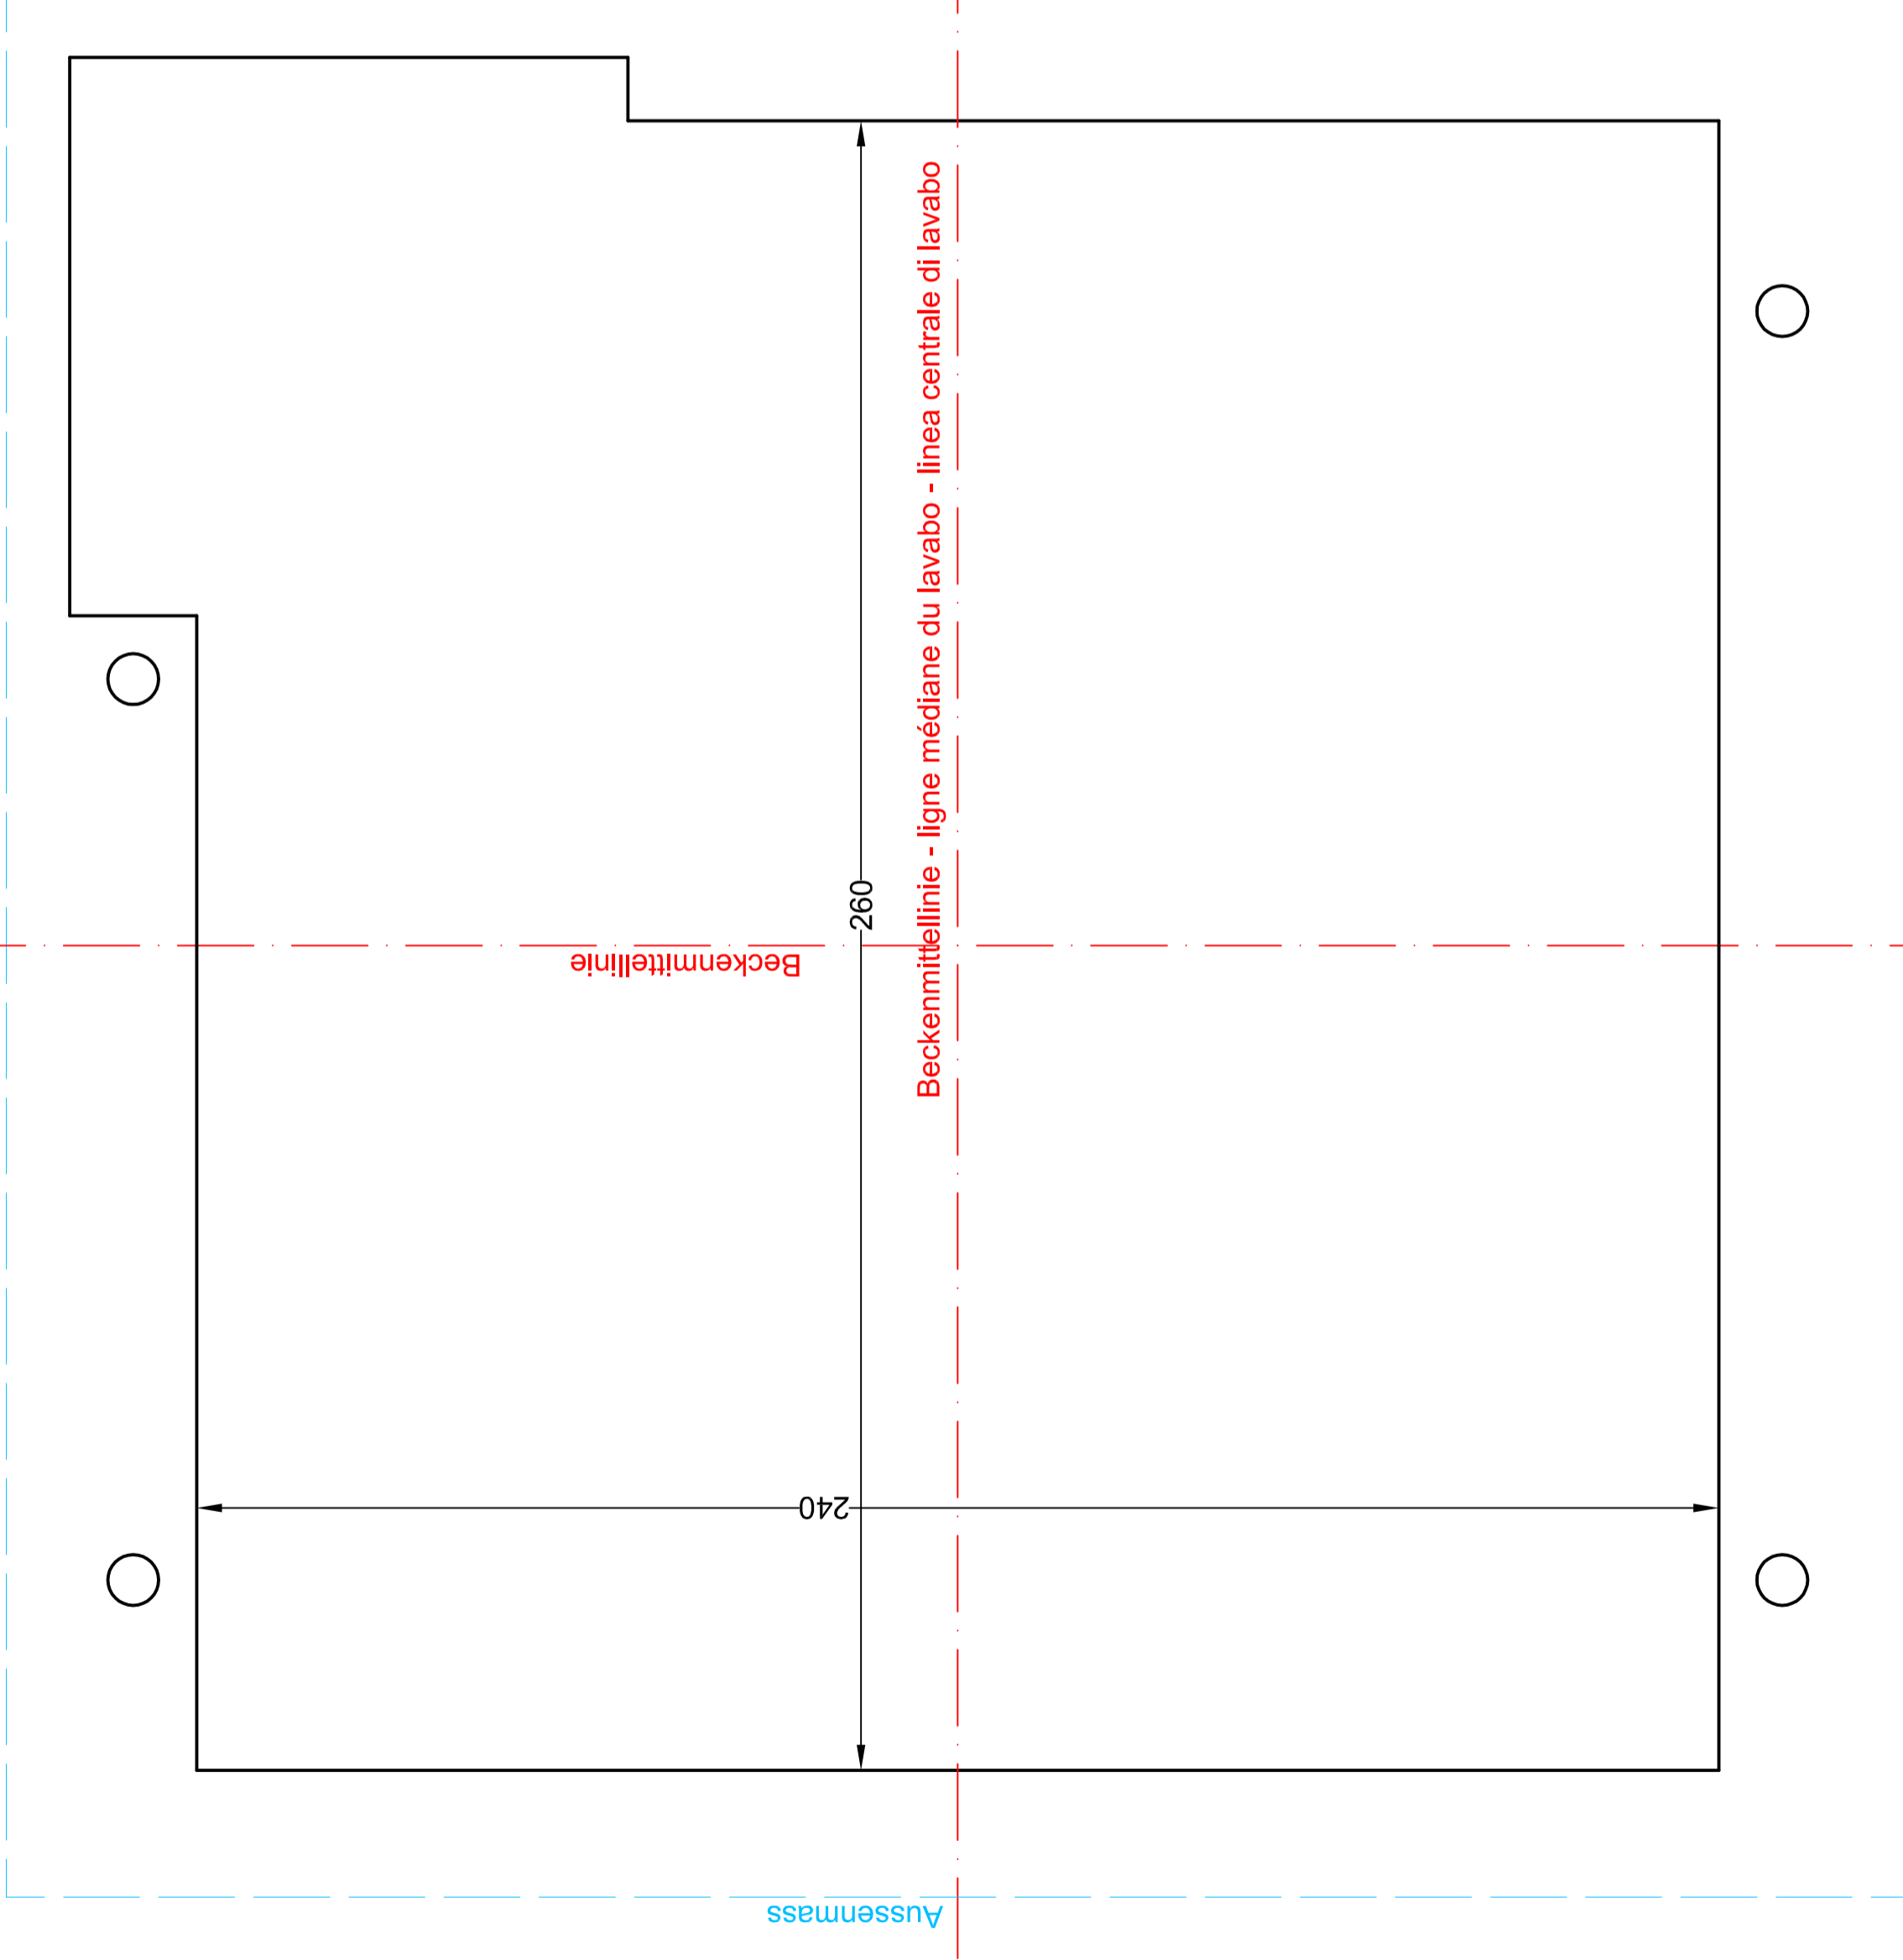

Aussenmass - dimension extérieure - misura esterna

**Schmidlin**  
www.schmidlin.ch

Artikel-Nr. 1180-0002

**Schmidlin ORIBIS MINI Einlegebecken**

30 x 30 cm