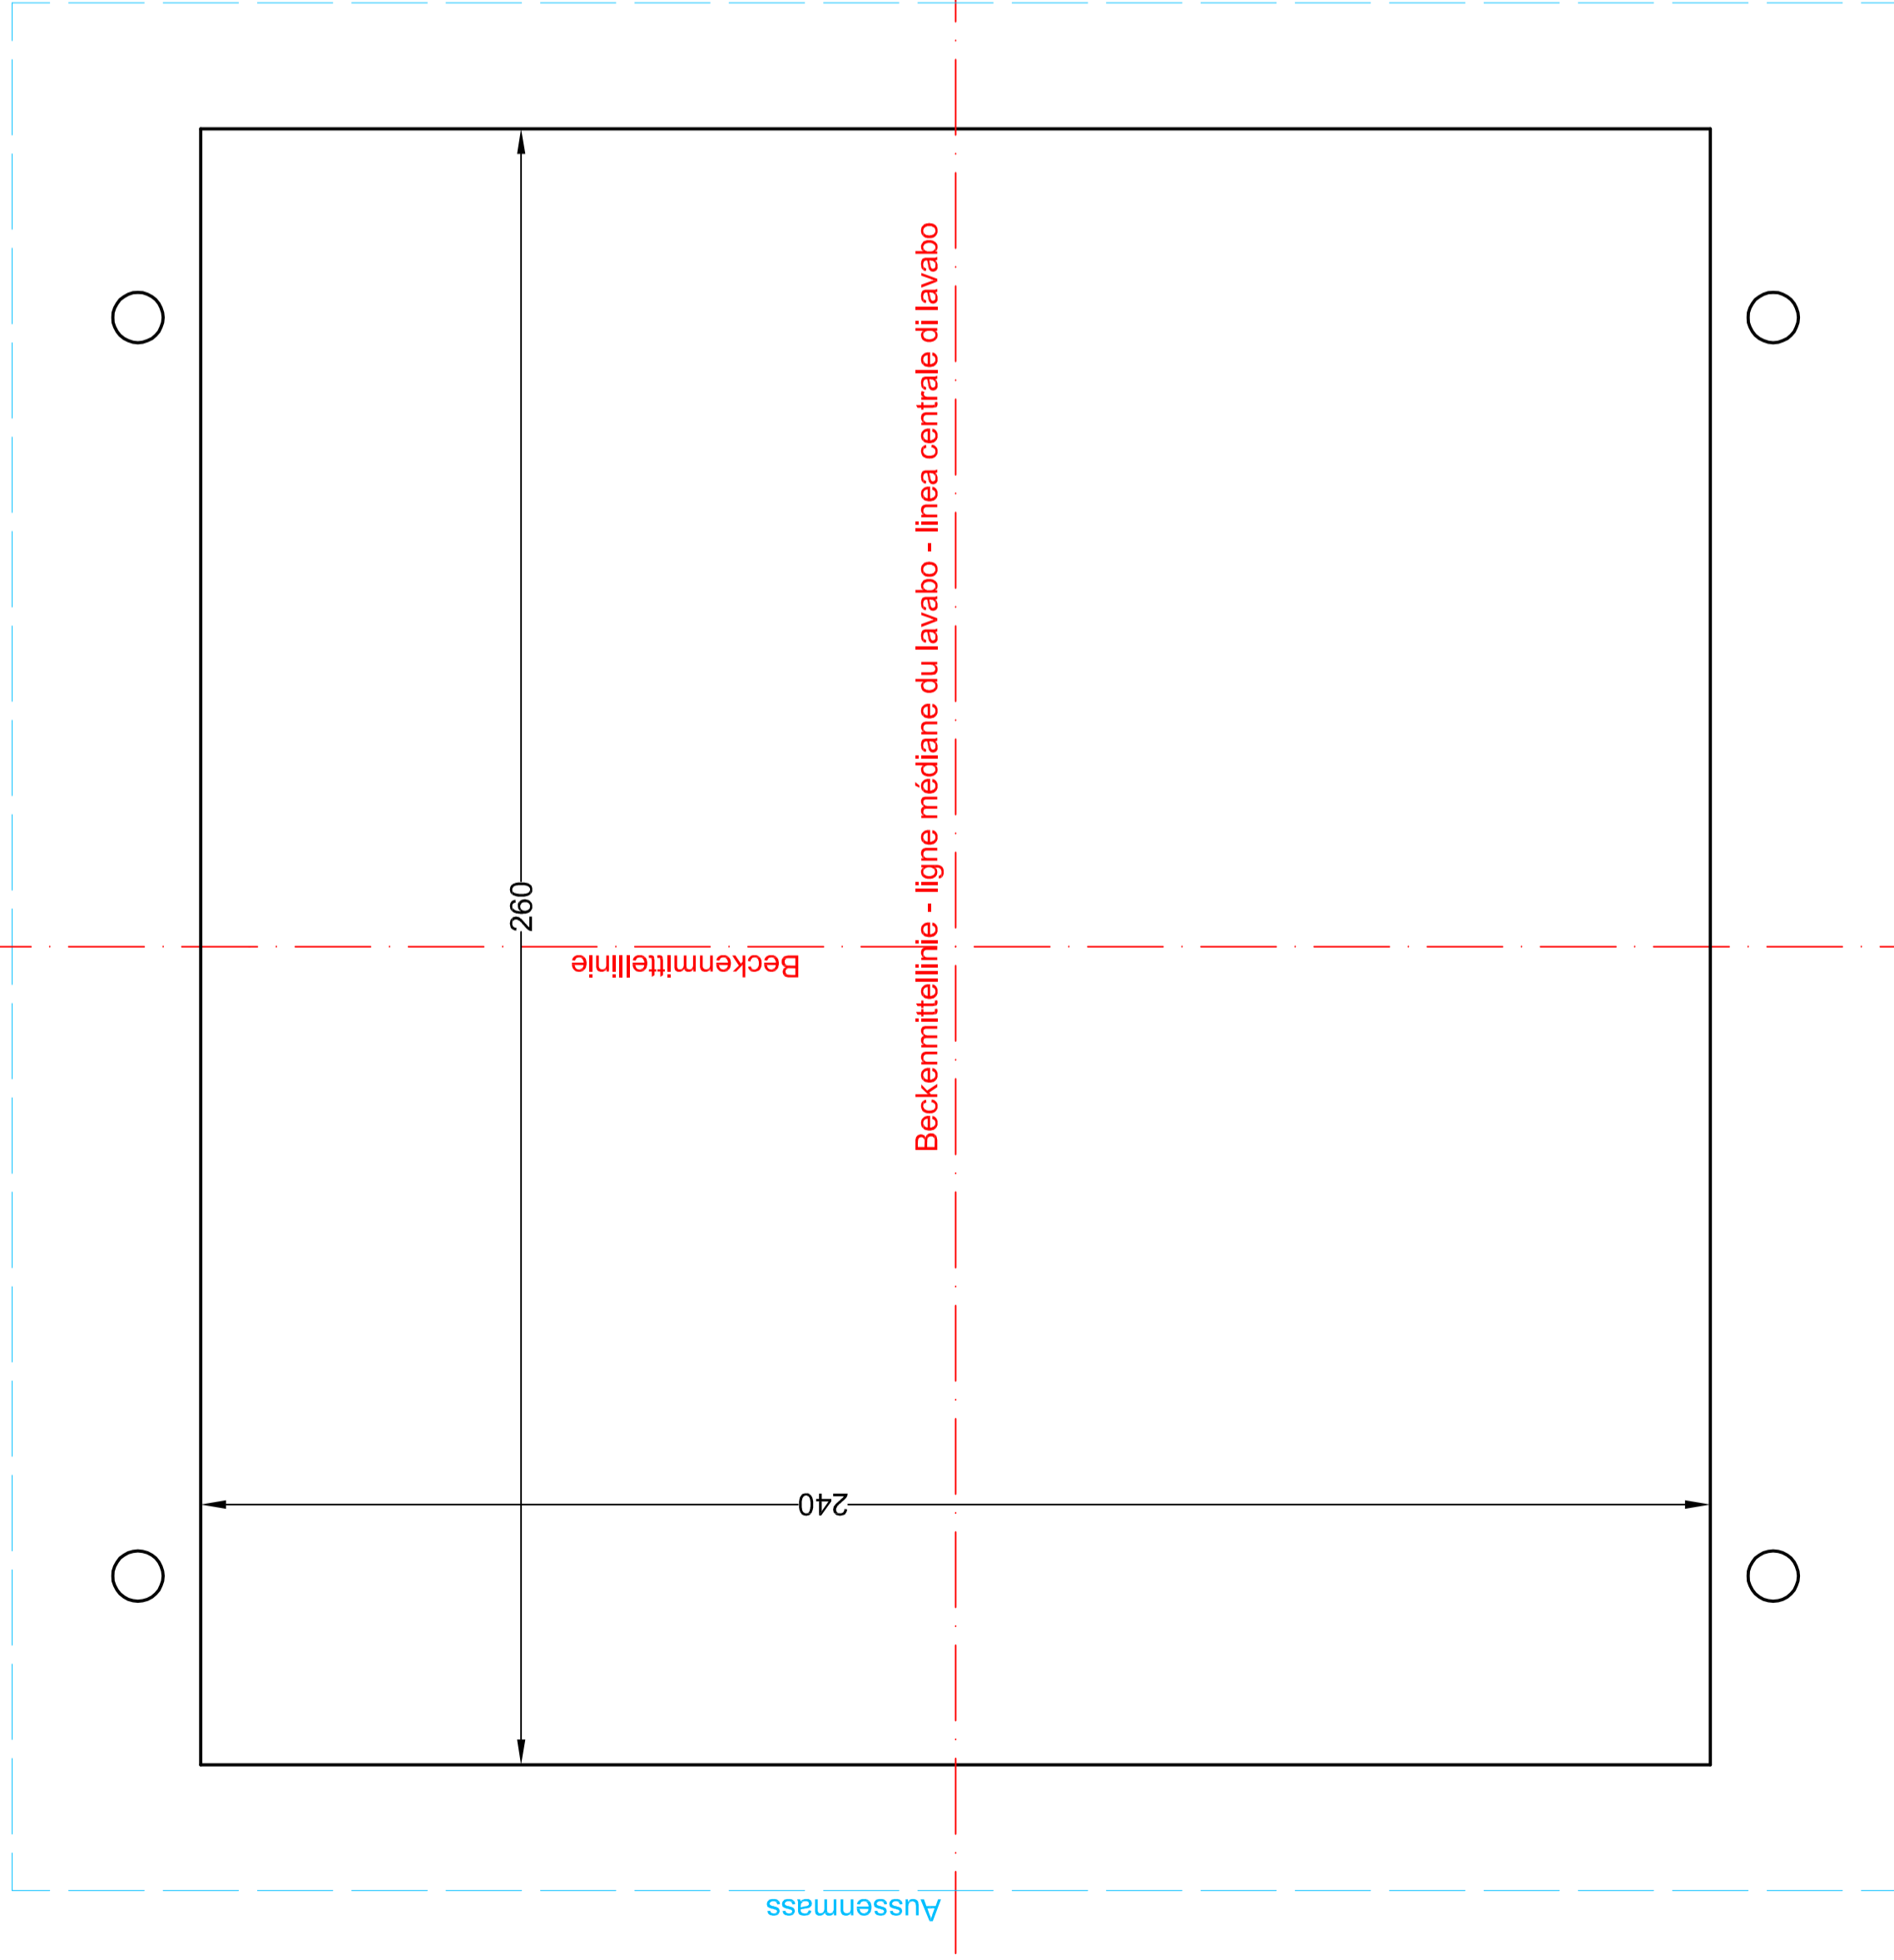

Aussenmass - dimension extérieure - misura esterna

**Schmidlin**  
www.schmidlin.ch

Artikel-Nr. 1180-0001

**Schmidlin ORIBIS MINI Einlegebecken**

30 x 30 cm