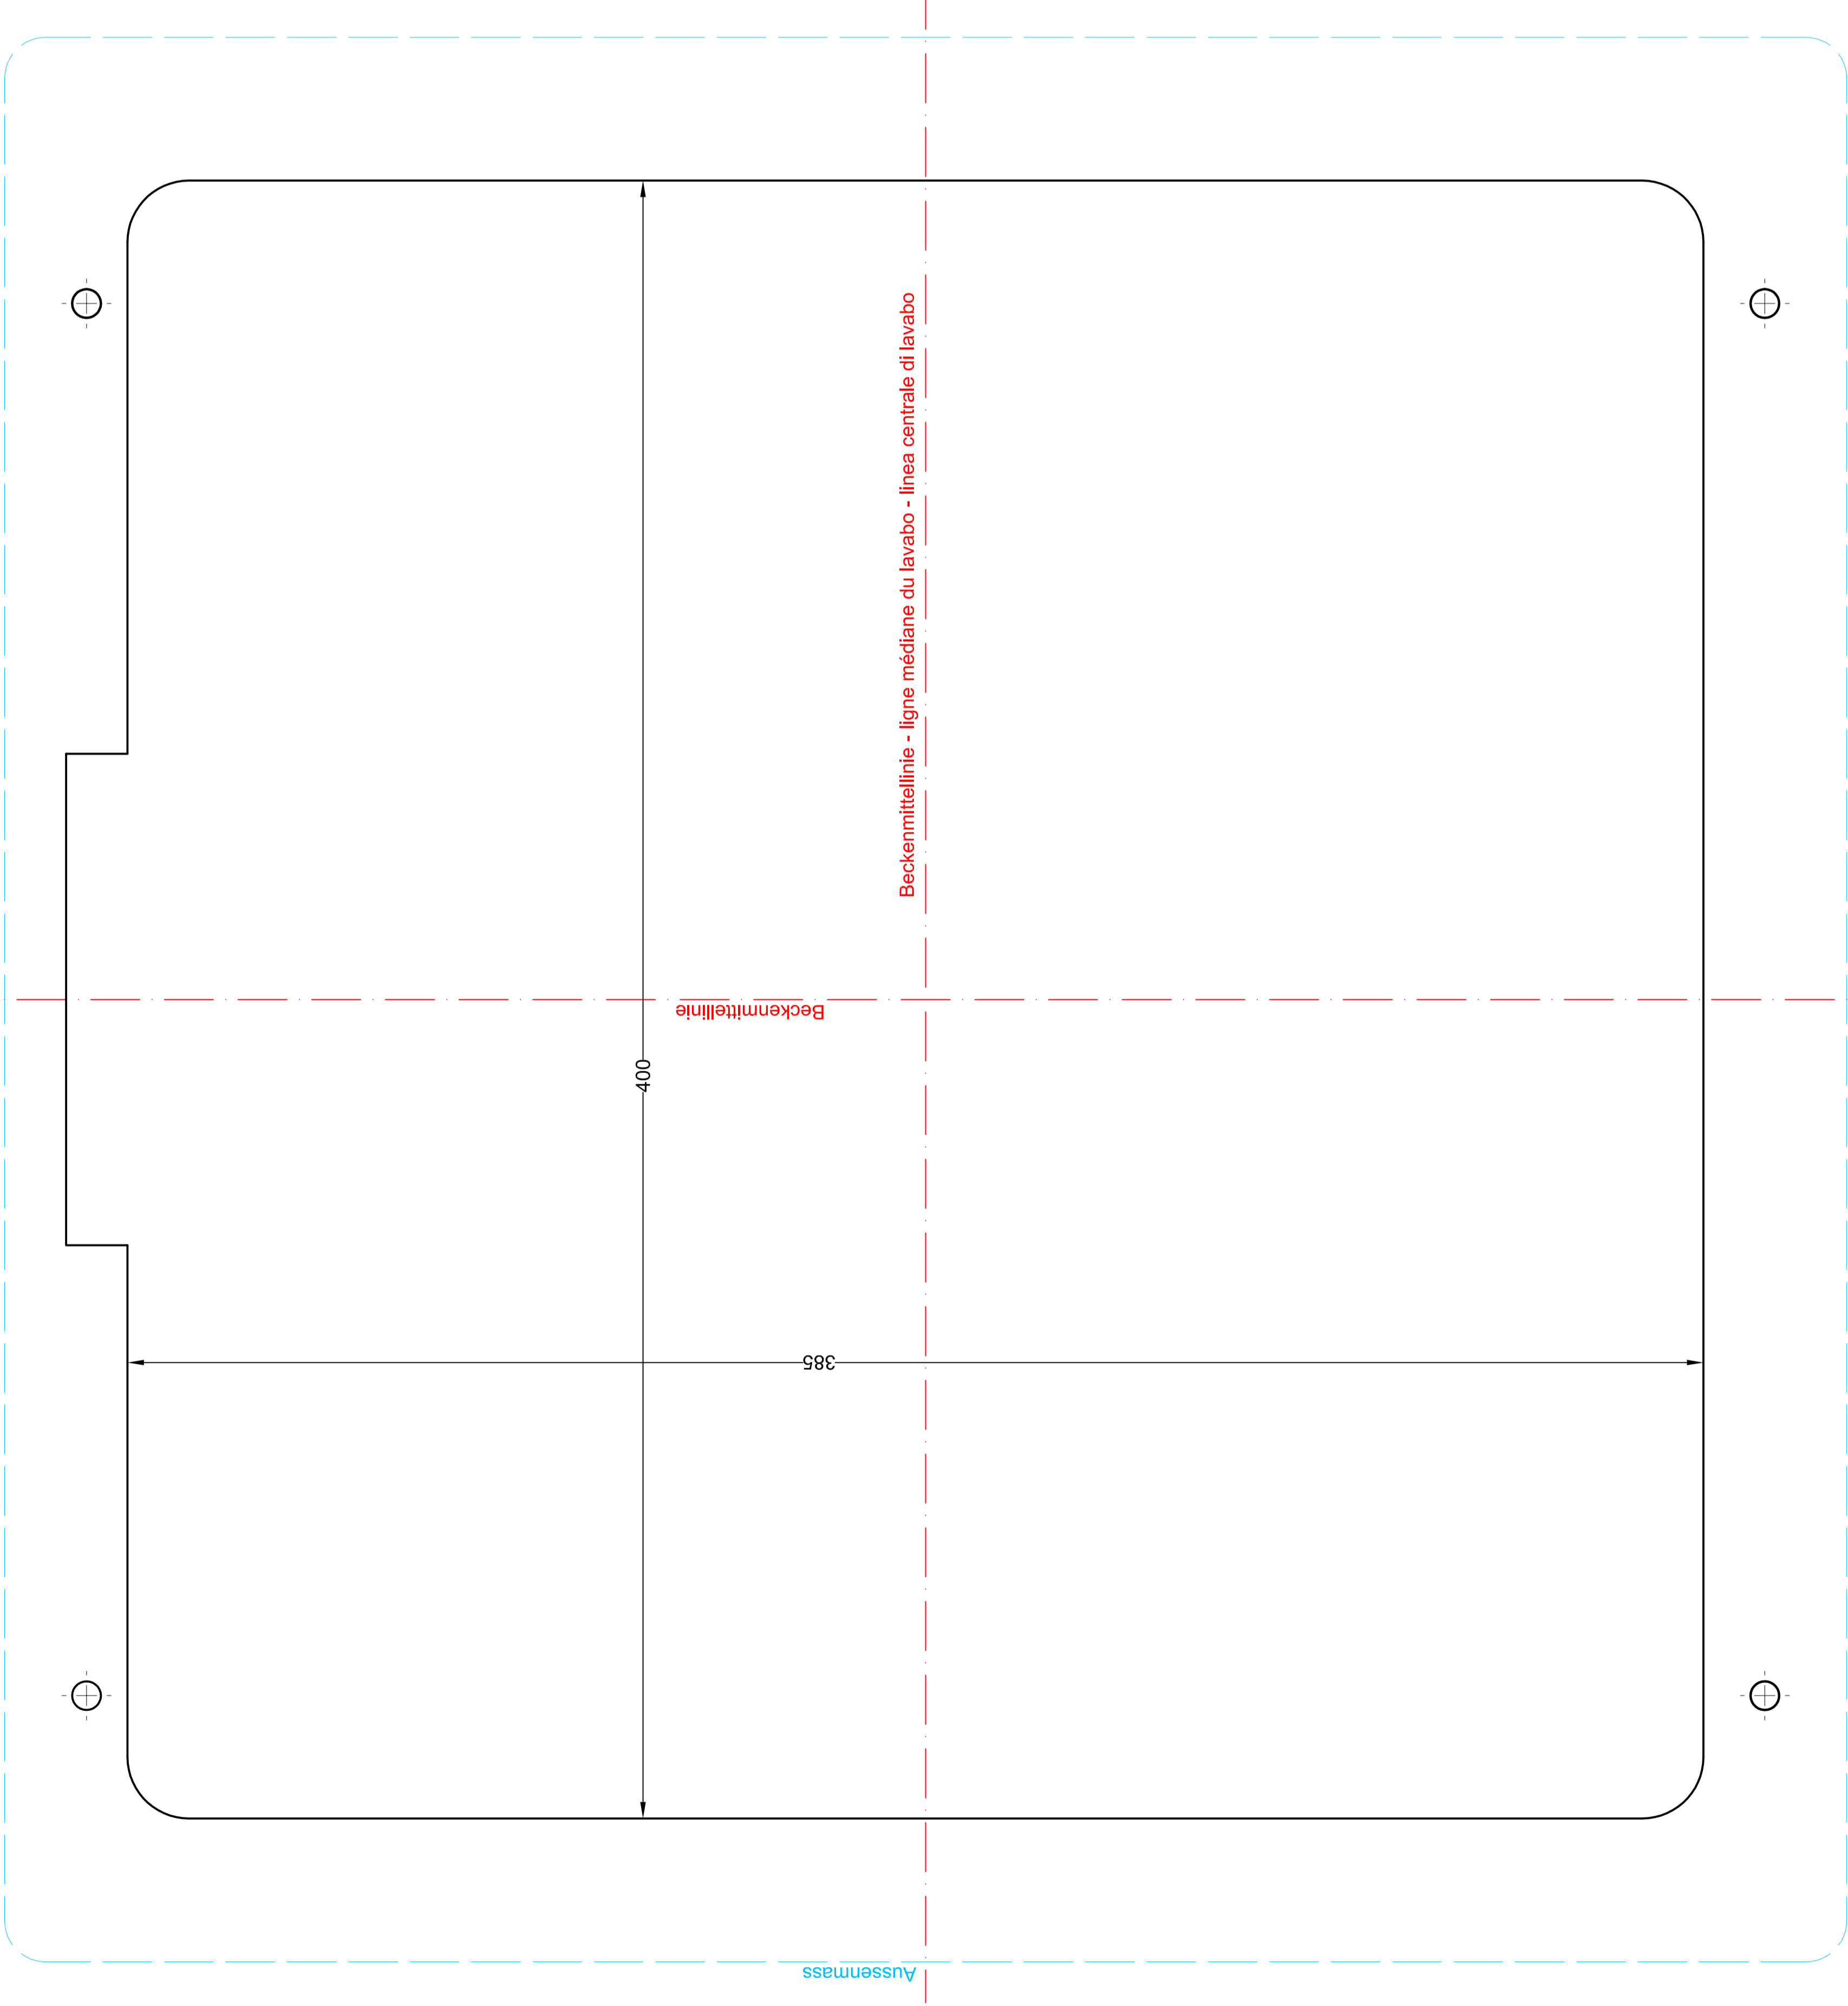

Aussenmass - dimension extérieure - misura esterna

**Schmidlin**  
www.schmidlin.ch

Artikel-Nr. 1121-0001

**Schmidlin CONTURA Aufsatzbecken**

47 x 45 x 6 cm