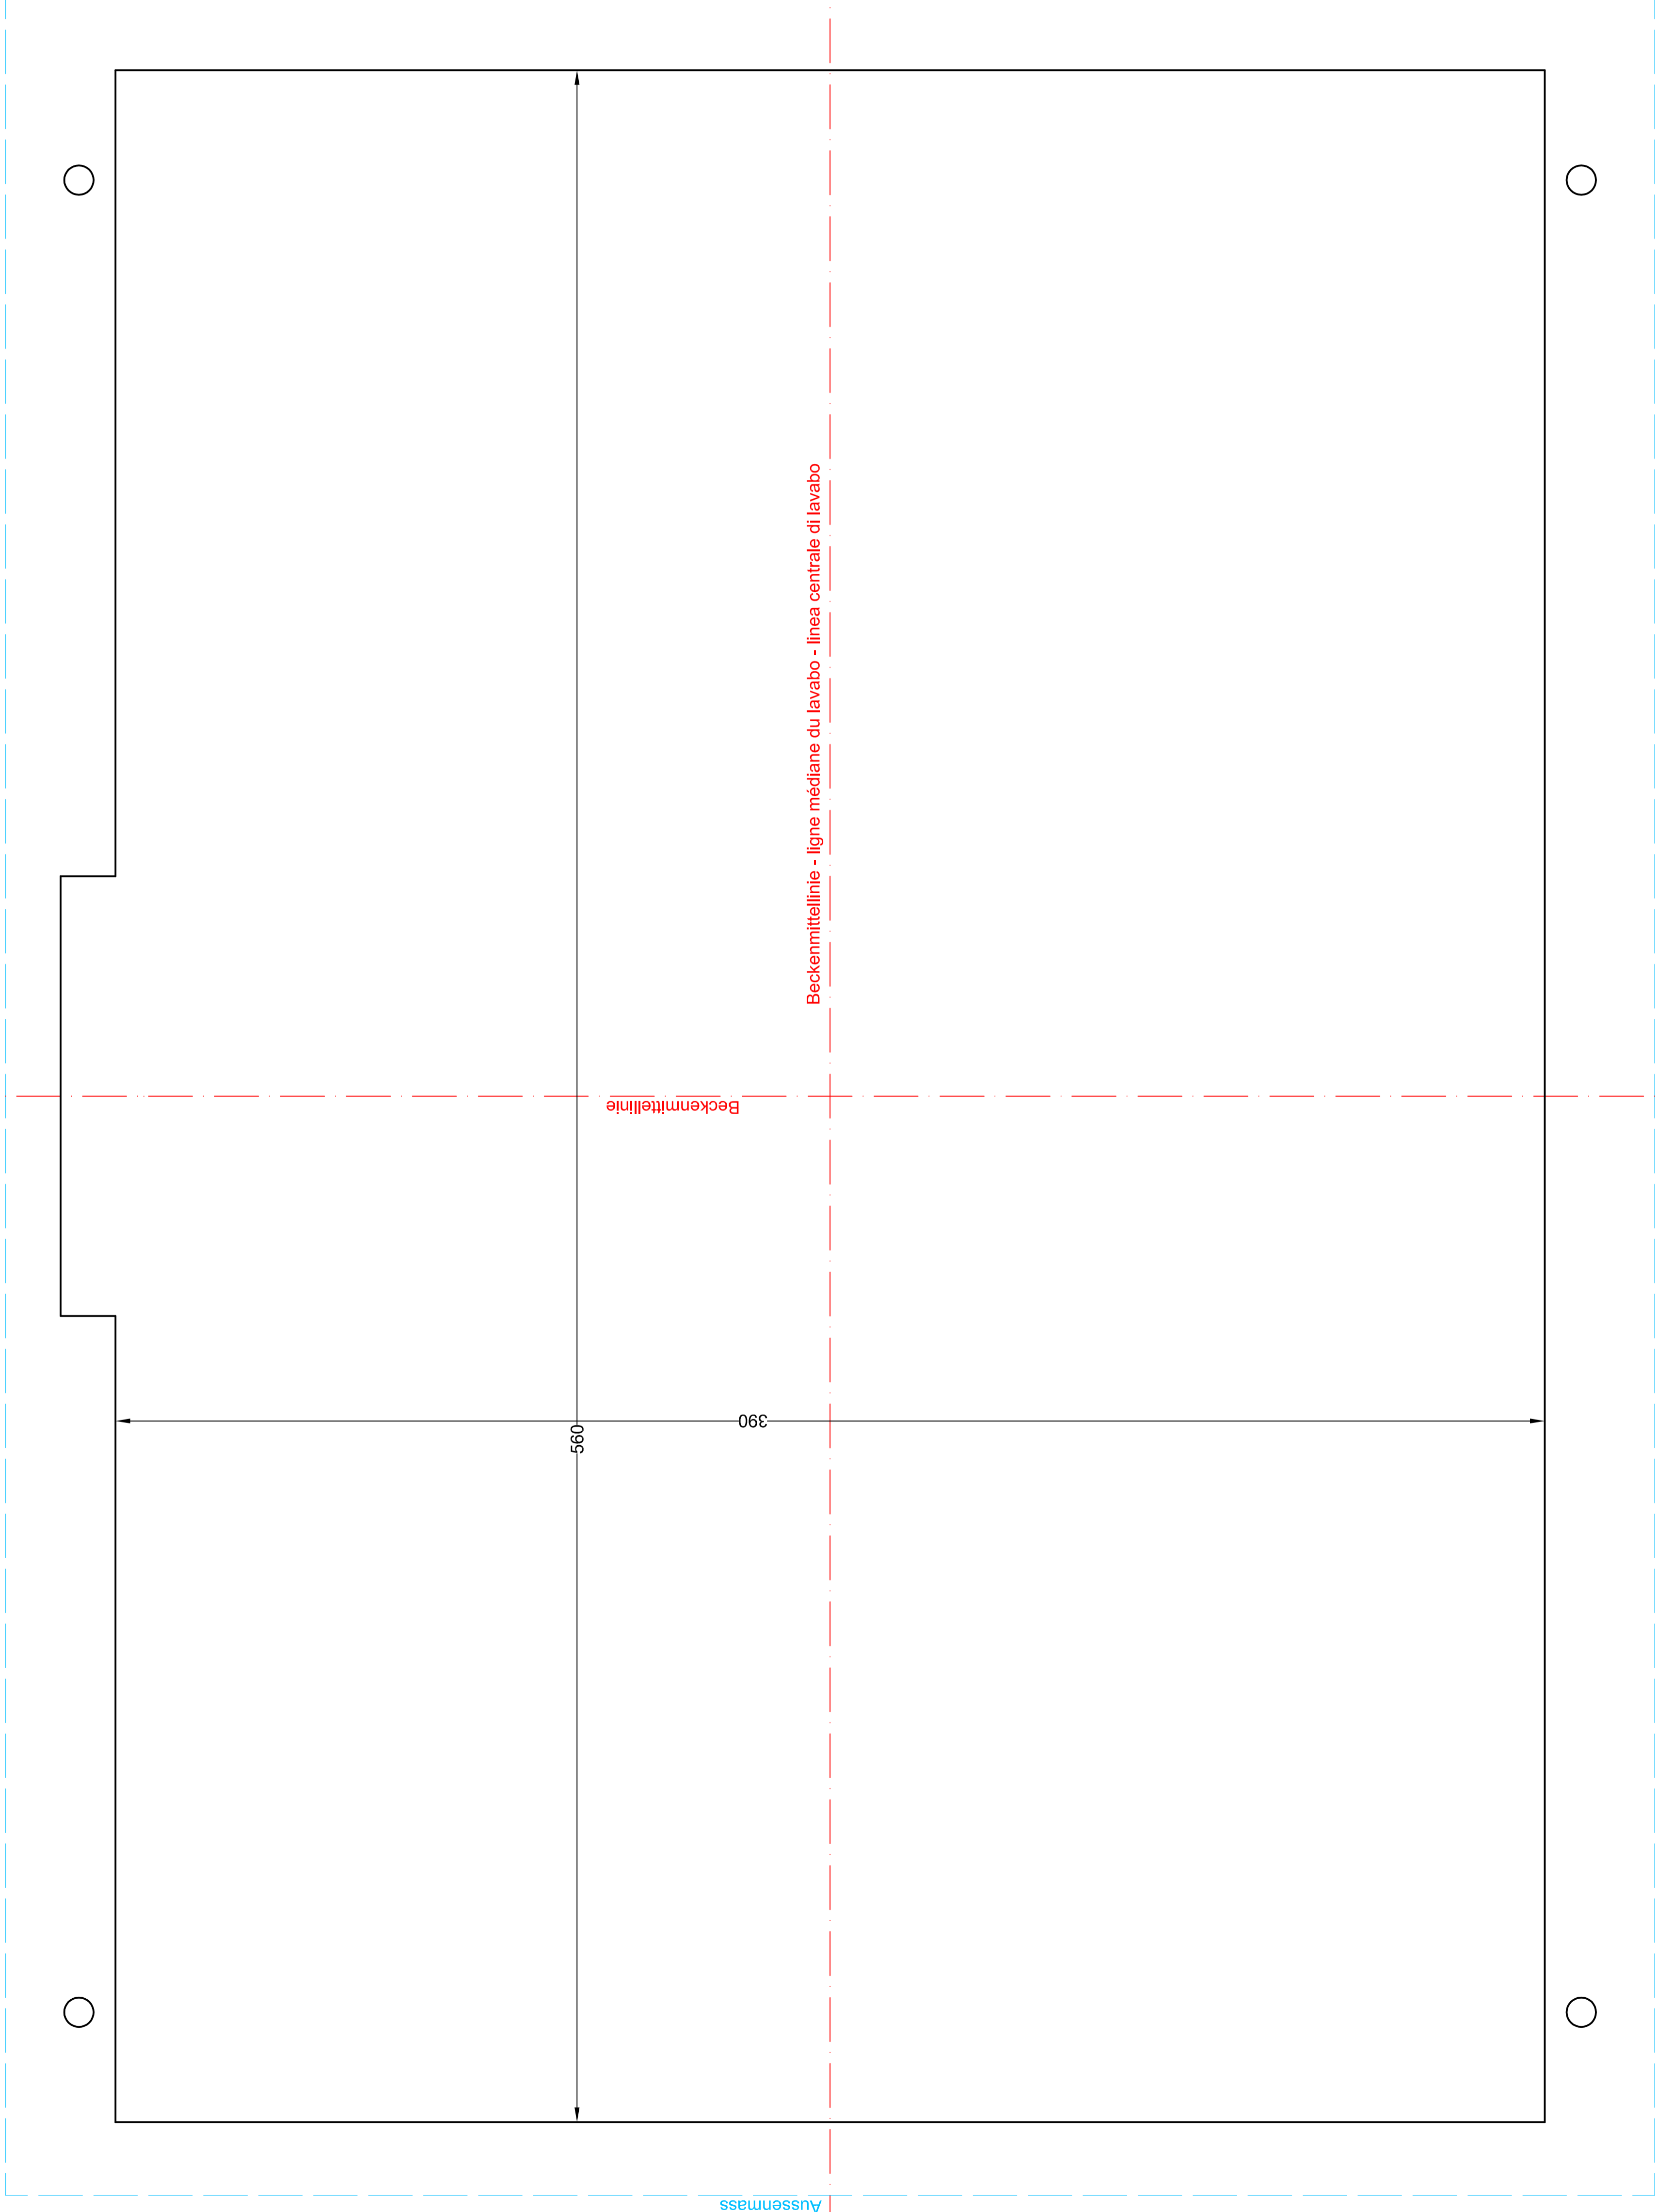

Aussenmass - dimension extérieure - misura esterna

Schmidlin
www.schmidlin.ch

Artikel-Nr. 1052-0001

Schmidlin ORIBIS Einlegebecken
60 x 45 cm