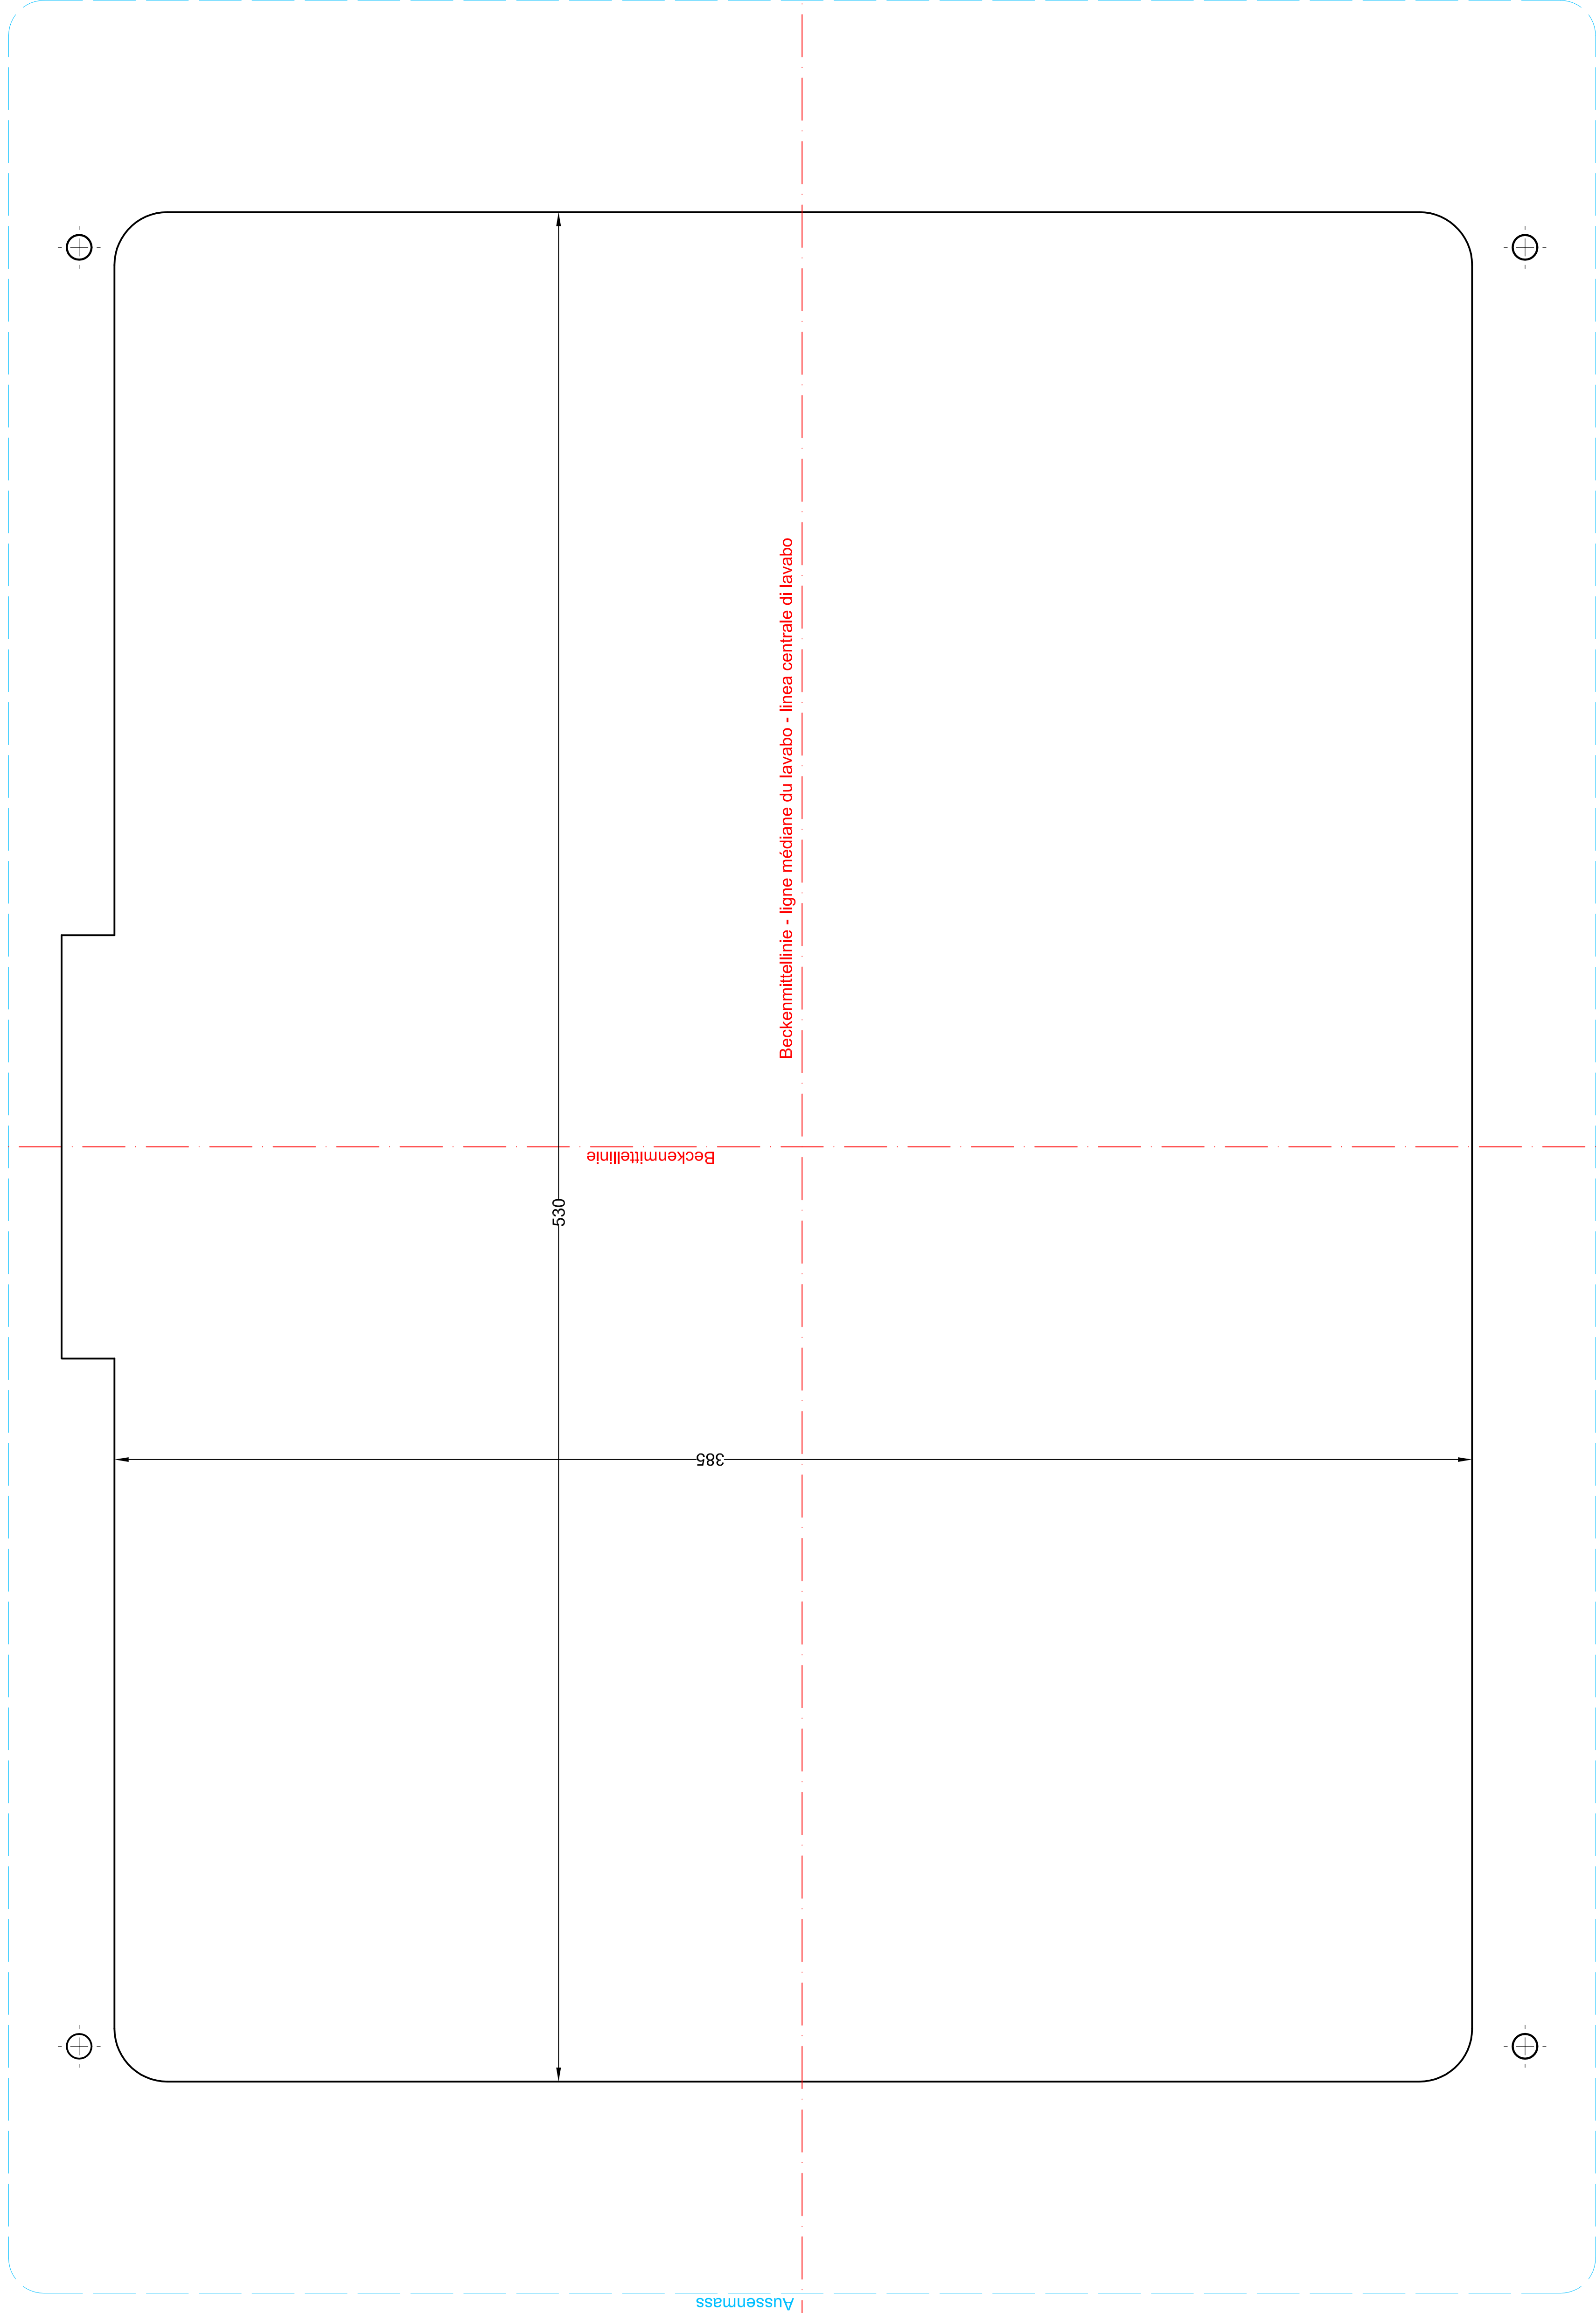

Aussenmass - dimension extérieure - misura esterna

Schmidlin
www.schmidlin.ch

Artikel-Nr. 1021-0001

Schmidlin CONTURA Aufsatzbecken

65 x 45 cm