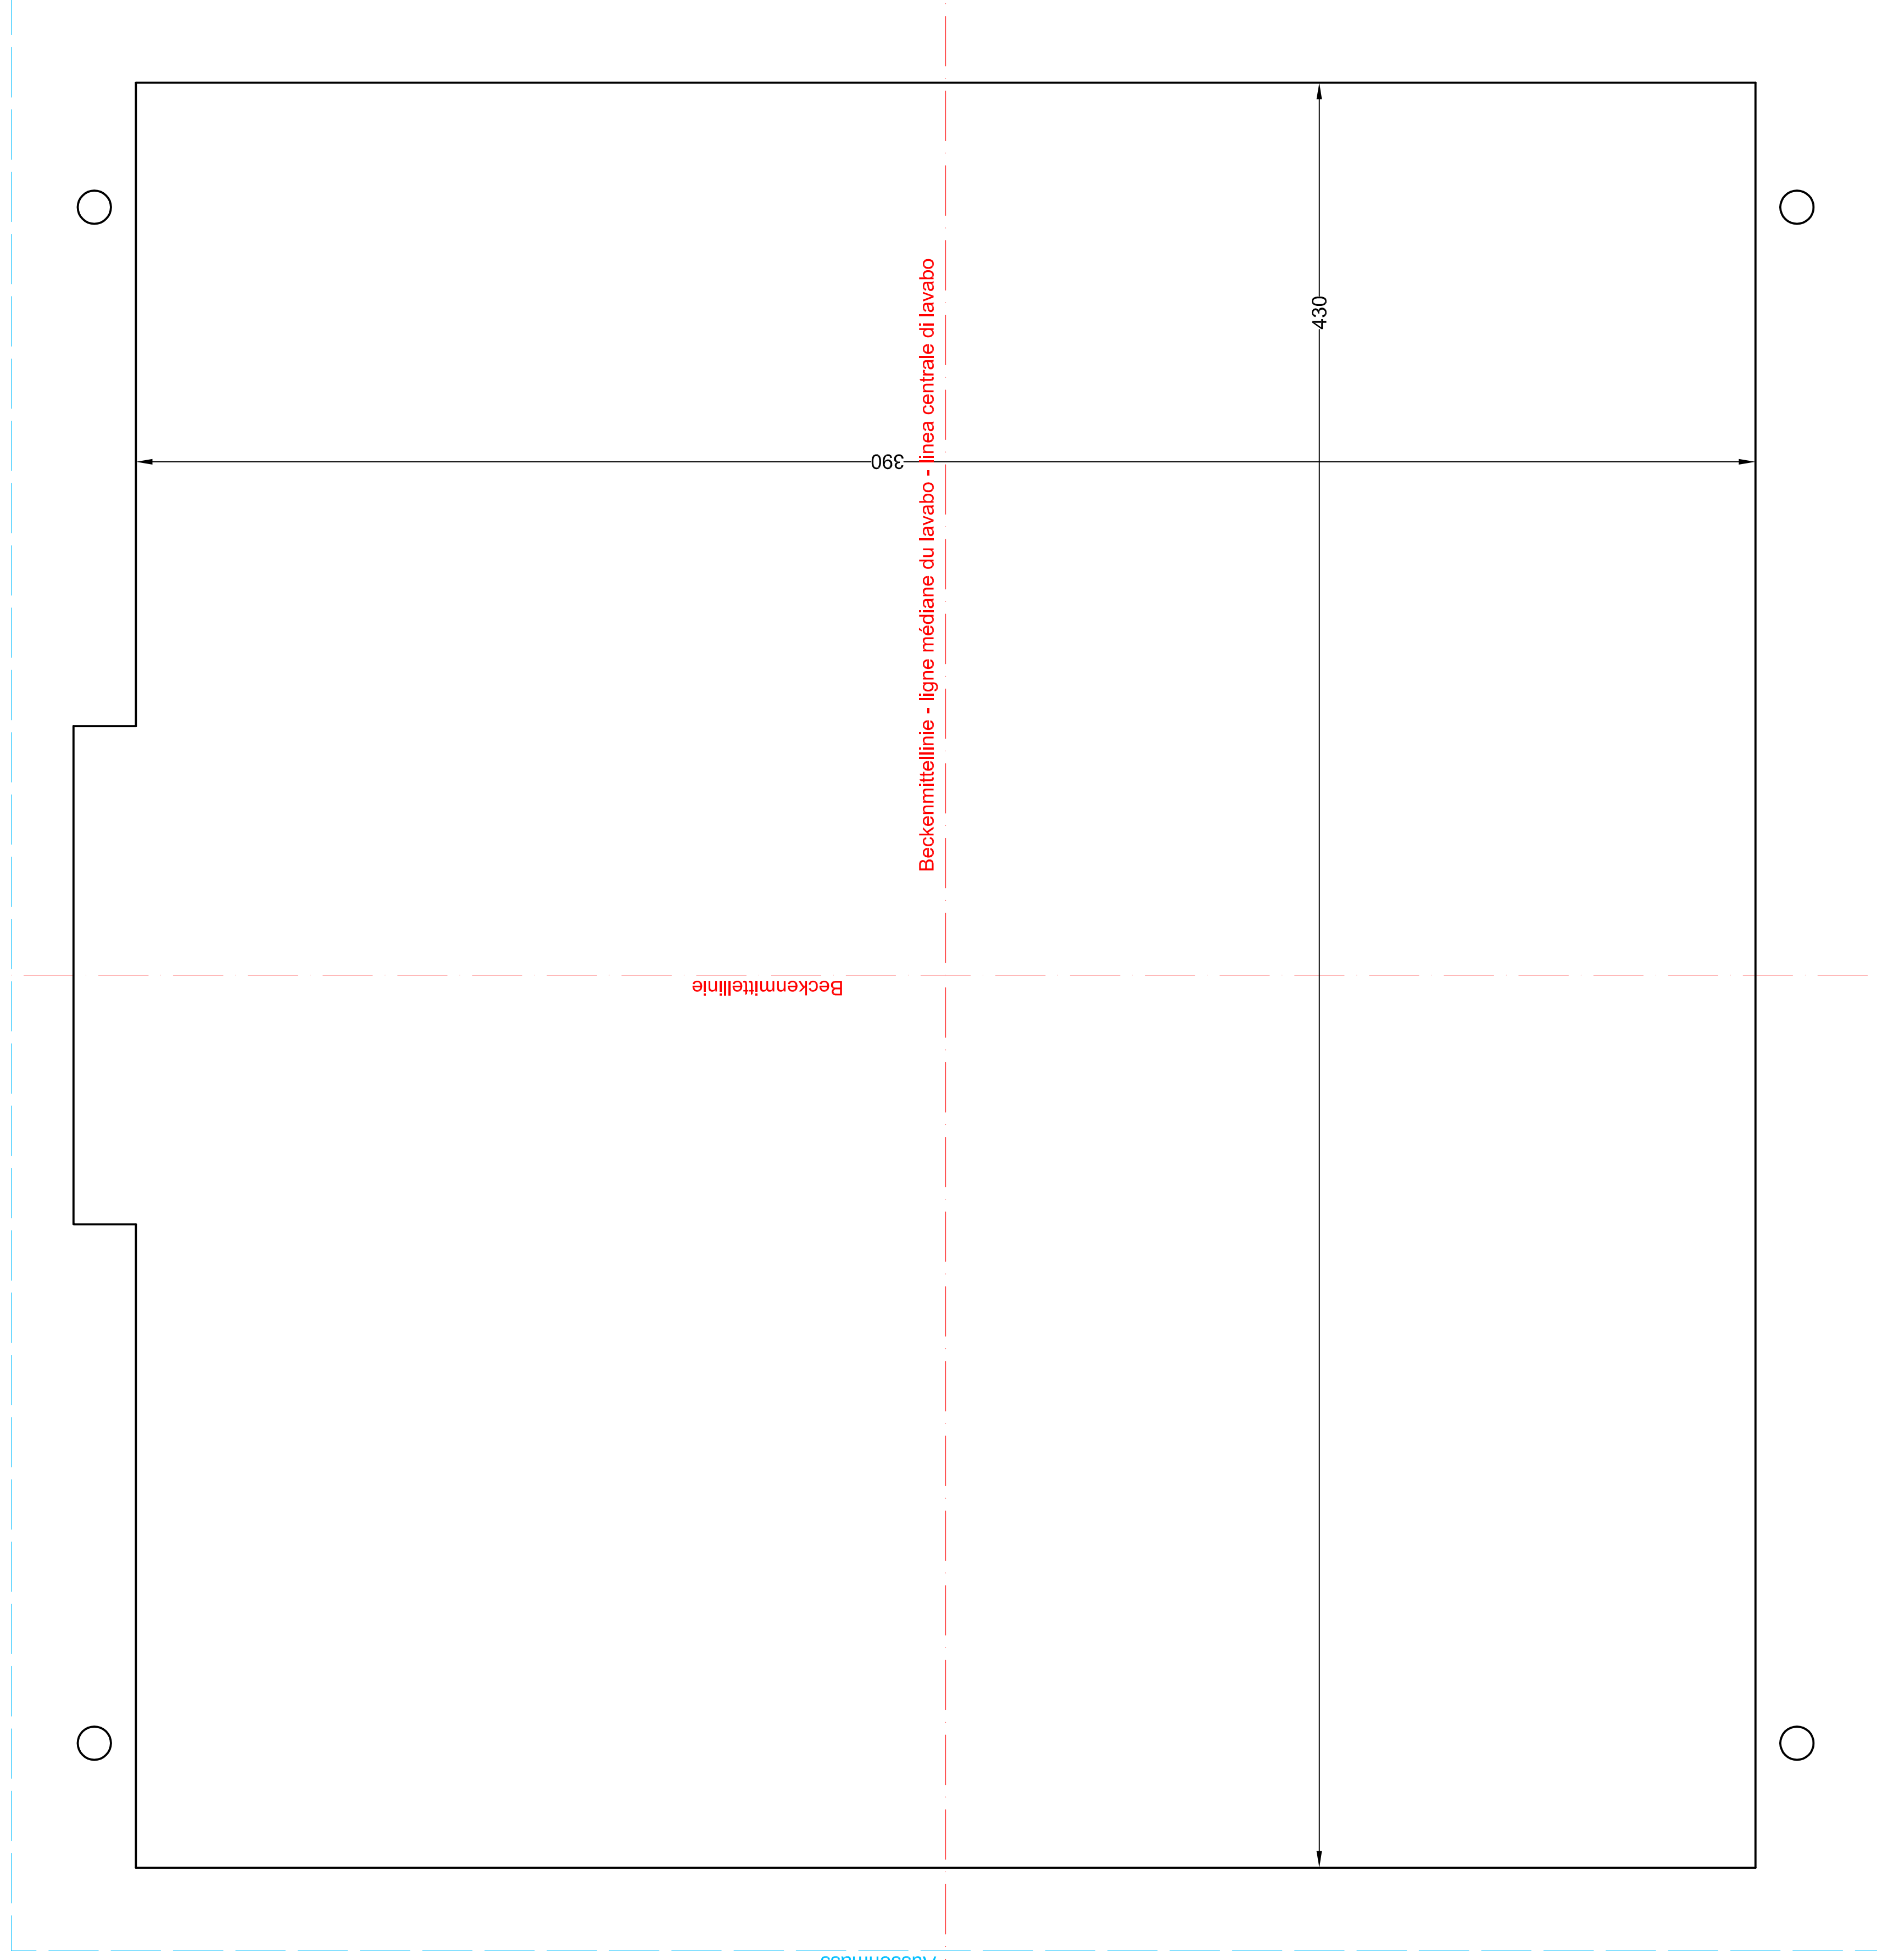

Aussenmass - dimension extérieure - misura esterna

Aussenmass

Schmidlin
www.schmidlin.ch

Artikel-Nr. 1013-0001

Schmidlin CONTURA Einlegebecken
47 x 45 cm