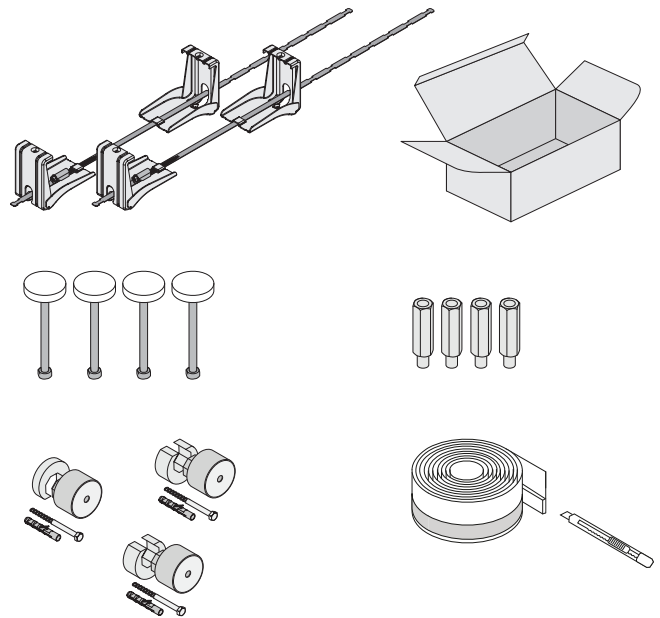

Schmidlin Badewannen-Montagesystem X (SIA 181) Schmidlin Système de montage X pour baignoires (SIA 181)

Lieferung / Livraison

Schmidlin Badewannen-Montagesystem X Montage

Technische Änderungen vorbehalten

Schmidlin Badewannen-Montagesystem X Montage

Schmidlin Badewannen-Montagesystem X Montage

Technische Änderungen vorbehalten

Schmidlin Badewannen-Montagesystem X Montage

Schmidlin Badewannen-Montagesystem X Montage