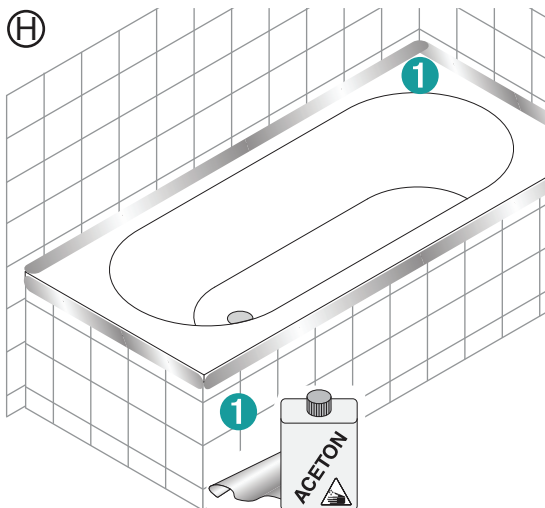

Schmidlin Badewannen-Montagesystem mit Dichtband (SIA 181) Schmidlin Système de montage pour baignoires avec bande d'étanchéité (SIA 181)

T	H
38cm	48 - 67 cm
42cm	52 - 71 cm
45cm	55 - 74 cm

Technische Änderungen vorbehalten

Schmidlin Badewannen-Montagesystem Montage

Technische Änderungen vorbehalten

Schmidlin Badewannen-Montagesystem MONTAGE

Technische Änderungen vorbehalten

Schmidlin Badewannen-Montagesystem MONTAGE

Abfluss anschliessen/ Brancher égout

Schmidlin Wannenanker
Schmidlin Support de fixation

Schmidlin Wannendichtband
Schmidlin Bande d'étanchéité

Optional:
Schmidlin Vormauerungsband
Schmidlin Bande mur antérieur

3
Reinigen
Nettoyer à sec

Technische Änderungen vorbehalten