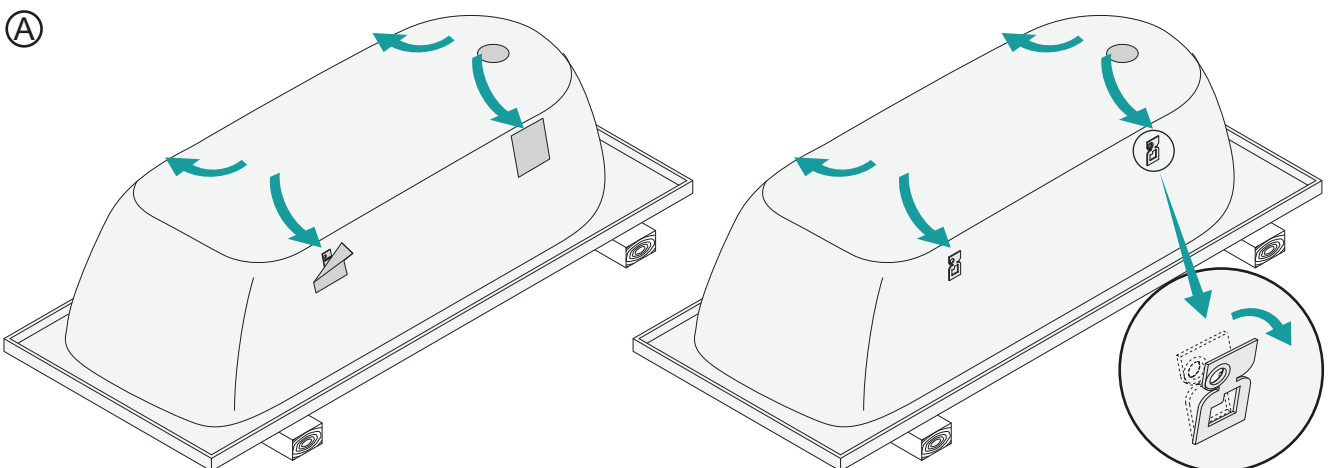

Schmidlin Badewannen-Montagesystem mit Dichtband (SIA 181) Schmidlin Système de montage pour baignoires avec bande d'étanchéité (SIA 181)

T	H
38cm	48 - 67 cm
42cm	52 - 71 cm
45cm	55 - 74 cm

Technische Änderungen vorbehalten

Schmidlin Badewannen-Montagesystem Montage

Technische Änderungen vorbehalten

Schmidlin Badewannen-Montagesystem MONTAGE

Technische Änderungen vorbehalten

Schmidlin Badewannen-Montagesystem MONTAGE

Abfluss anschliessen/ Brancher égout