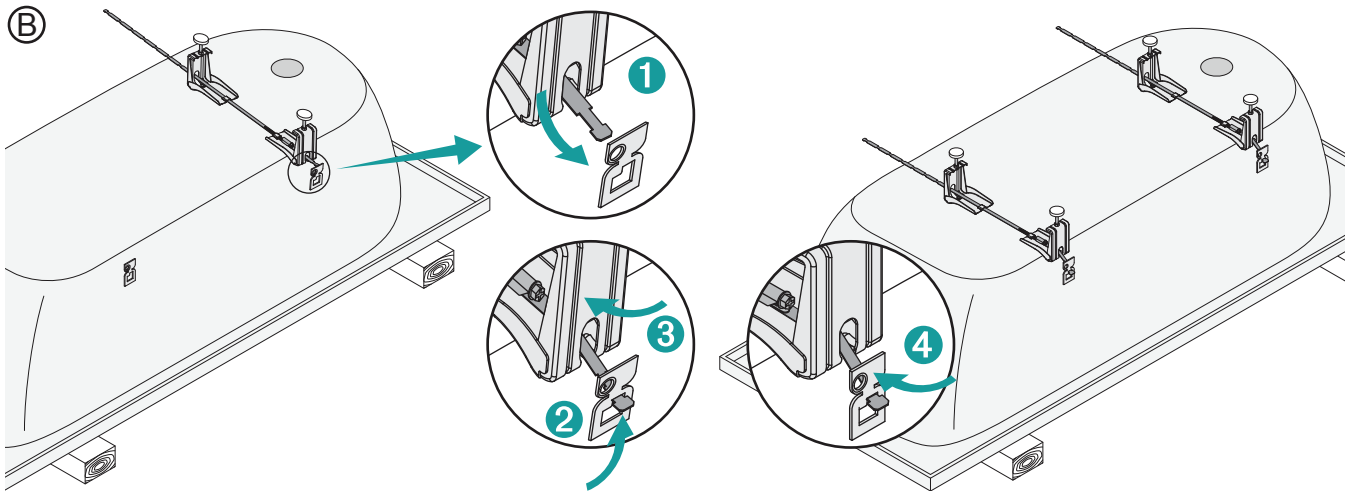

Schmidlin Badewannen-Montagesystem mit Dichtband (SIA 181) Schmidlin Système de montage pour baignoires avec bande d'étanchéité (SIA 181)

T	H
38cm	48 - 67 cm
42cm	52 - 71 cm
45cm	55 - 74 cm

Technische Änderungen vorbehalten

Schmidlin Badewannen-Montagesystem Montage

Technische Änderungen vorbehalten

Schmidlin Badewannen-Montagesystem MONTAGE

Technische Änderungen vorbehalten

Schmidlin Badewannen-Montagesystem MONTAGE

Abfluss anschliessen/ Brancher égout