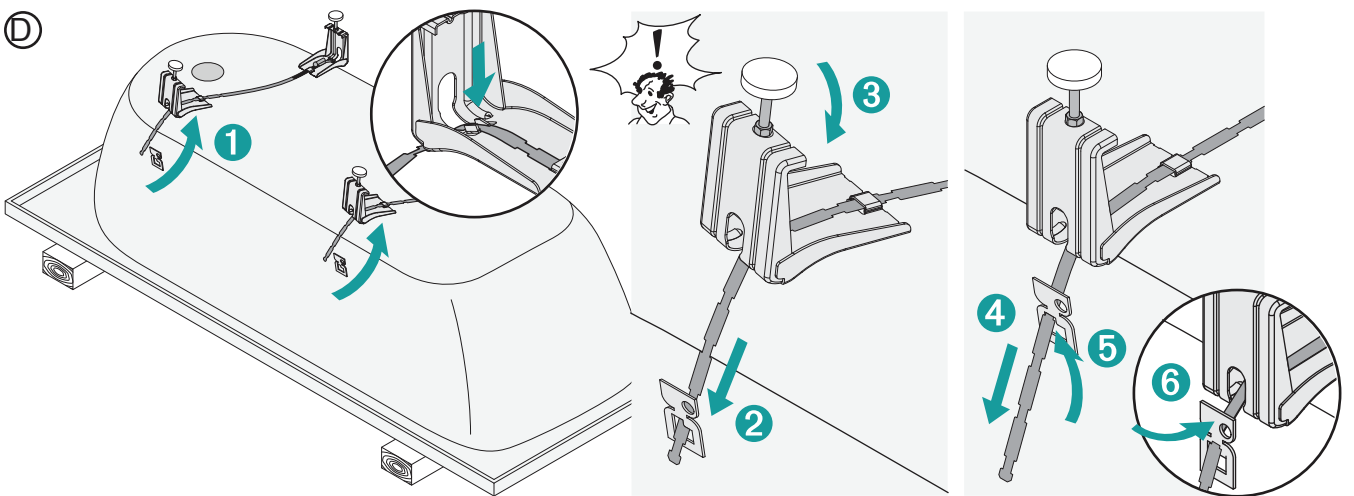

Schmidlin Badewannen-Montagesystem mit Dichtband (SIA 181) Schmidlin Système de montage pour baignoires avec bande d'étanchéité (SIA 181)

T	H
38cm	48 - 67 cm
42cm	52 - 71 cm
45cm	55 - 74 cm

Technische Änderungen vorbehalten

Schmidlin Badewannen-Montagesystem Montage

Technische Änderungen vorbehalten

Schmidlin Badewannen-Montagesystem MONTAGE

Technische Änderungen vorbehalten

Schmidlin Badewannen-Montagesystem MONTAGE

Abfluss anschliessen/ Brancher égout