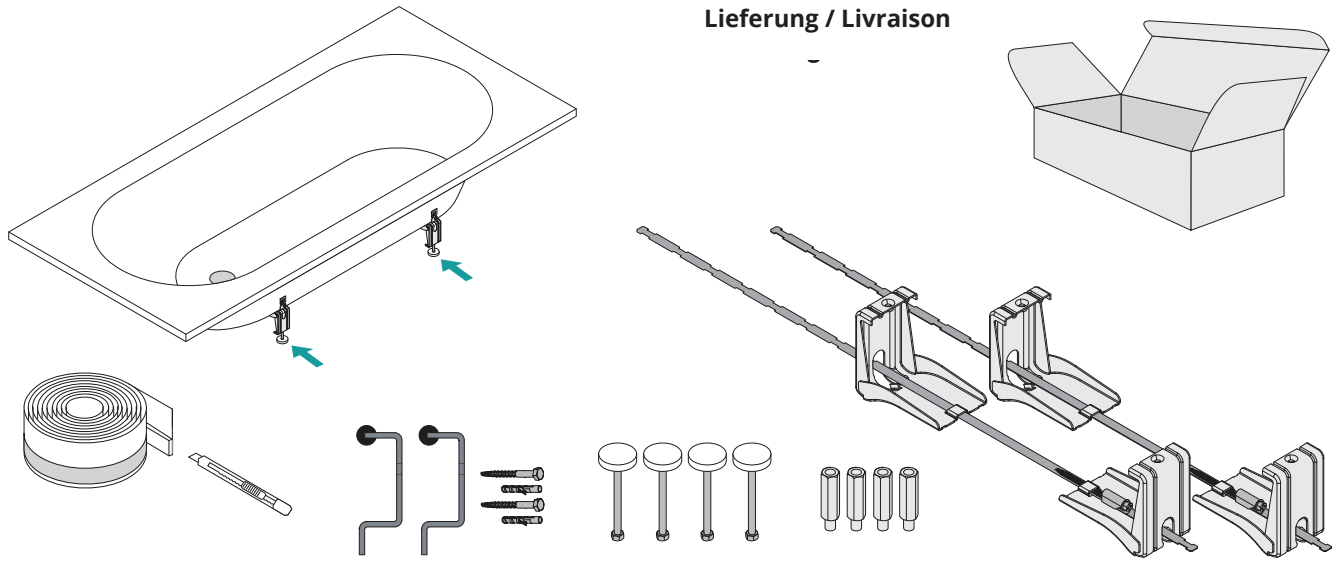

Schmidlin Badewannen-Montagesystem mit Dichtband (SIA 181) Schmidlin Système de montage pour baignoires avec bande d'étanchéité (SIA 181)

T	H
38cm	48 - 67 cm
42cm	52 - 71 cm
45cm	55 - 74 cm

Technische Änderungen vorbehalten

Schmidlin Badewannen-Montagesystem Montage

Technische Änderungen vorbehalten

Schmidlin Badewannen-Montagesystem MONTAGE

Technische Änderungen vorbehalten

Schmidlin Badewannen-Montagesystem MONTAGE

Abfluss anschliessen/ Brancher égout