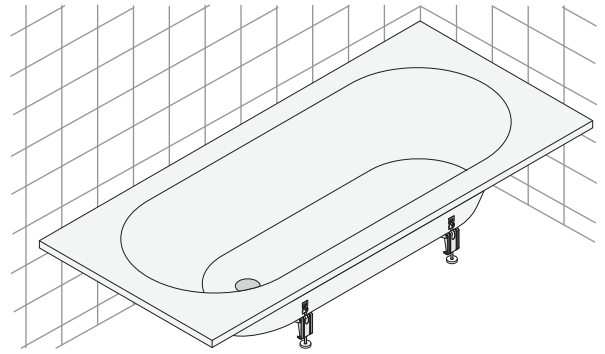

Schmidlin Badewannen-Montagesystem mit Dichtband (SIA 181) Schmidlin Système de montage pour baignoires avec bande d'étanchéité (SIA 181)

T	H
38cm	48 - 67 cm
42cm	52 - 71 cm
45cm	55 - 74 cm

Technische Änderungen vorbehalten

Schmidlin Badewannen-Montagesystem Montage

Technische Änderungen vorbehalten

Schmidlin Badewannen-Montagesystem MONTAGE

Technische Änderungen vorbehalten

Schmidlin Badewannen-Montagesystem MONTAGE

Abfluss anschliessen/ Brancher égout