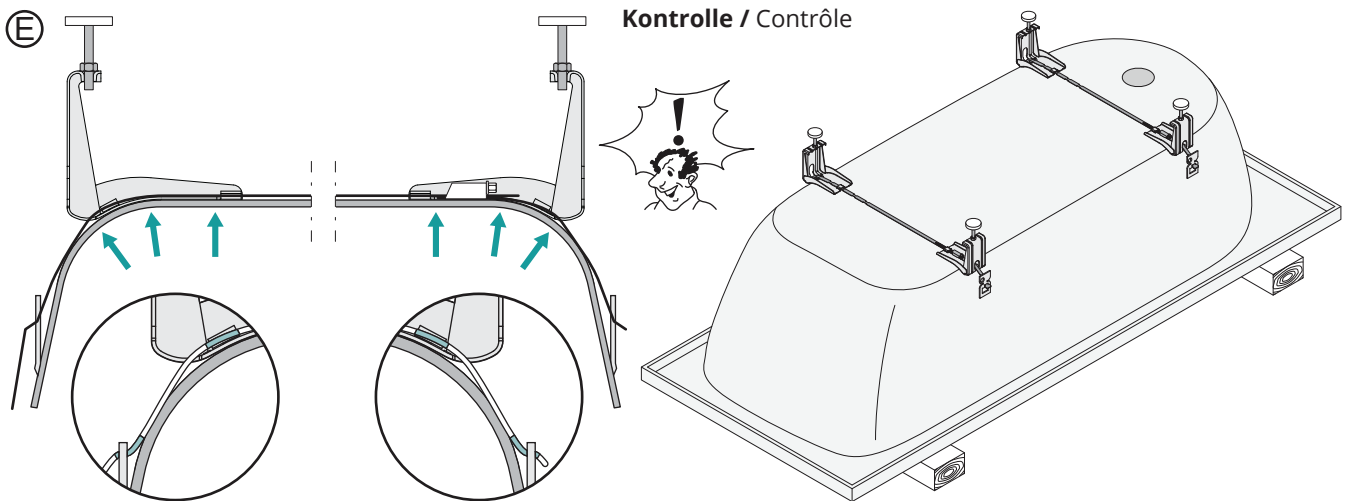

Schmidlin Badewannen-Montagesystem mit Dichtband (SIA 181) Schmidlin Système de montage pour baignoires avec bande d'étanchéité (SIA 181)

T	H
38cm	48 - 67 cm
42cm	52 - 71 cm
45cm	55 - 74 cm

Technische Änderungen vorbehalten

Schmidlin Badewannen-Montagesystem Montage

Technische Änderungen vorbehalten

Schmidlin Badewannen-Montagesystem MONTAGE

Technische Änderungen vorbehalten

Schmidlin Badewannen-Montagesystem MONTAGE

Abfluss anschliessen/ Brancher égout