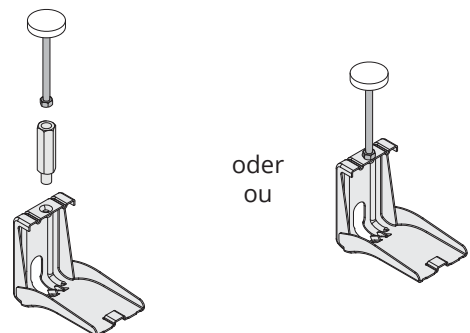

Schmidlin Badewannen-Montagesystem mit Dichtband (SIA 181) Schmidlin Système de montage pour baignoires avec bande d'étanchéité (SIA 181)

T	H
38cm	48 - 67 cm
42cm	52 - 71 cm
45cm	55 - 74 cm

Technische Änderungen vorbehalten

Schmidlin Badewannen-Montagesystem Montage

Technische Änderungen vorbehalten

Schmidlin Badewannen-Montagesystem MONTAGE

Technische Änderungen vorbehalten

Schmidlin Badewannen-Montagesystem MONTAGE

Abfluss anschliessen/ Brancher égout