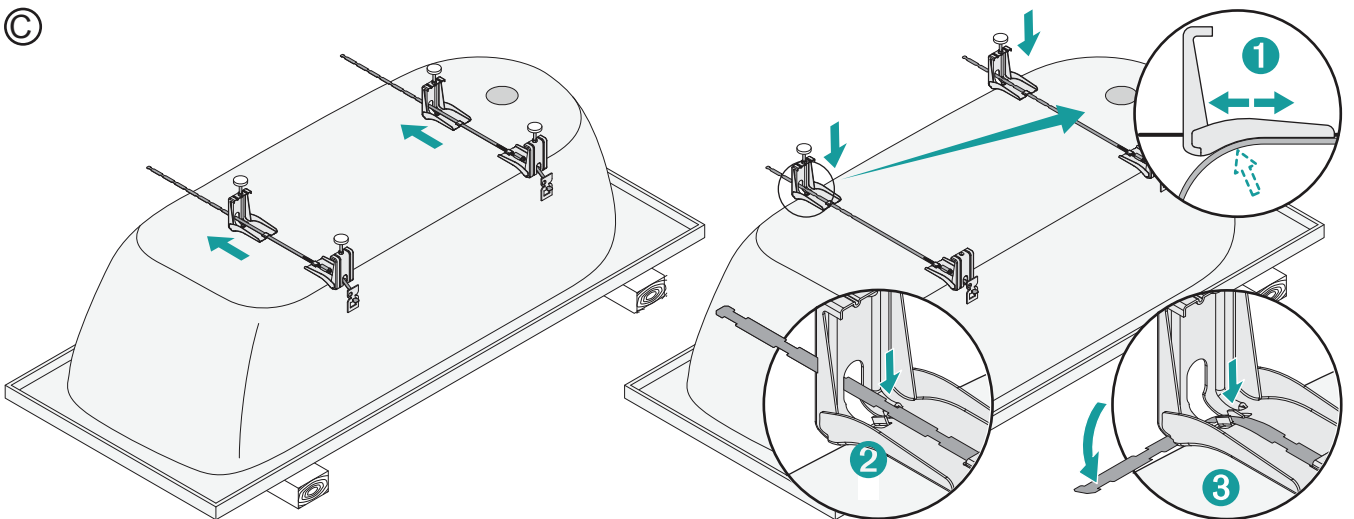

Schmidlin Badewannen-Montagesystem mit Dichtband (SIA 181) Schmidlin Système de montage pour baignoires avec bande d'étanchéité (SIA 181)

T	H
38cm	48 - 67 cm
42cm	52 - 71 cm
45cm	55 - 74 cm

Technische Änderungen vorbehalten

Schmidlin Badewannen-Montagesystem Montage

Technische Änderungen vorbehalten

Schmidlin Badewannen-Montagesystem MONTAGE

Technische Änderungen vorbehalten

Schmidlin Badewannen-Montagesystem MONTAGE

Abfluss anschliessen/ Brancher égout