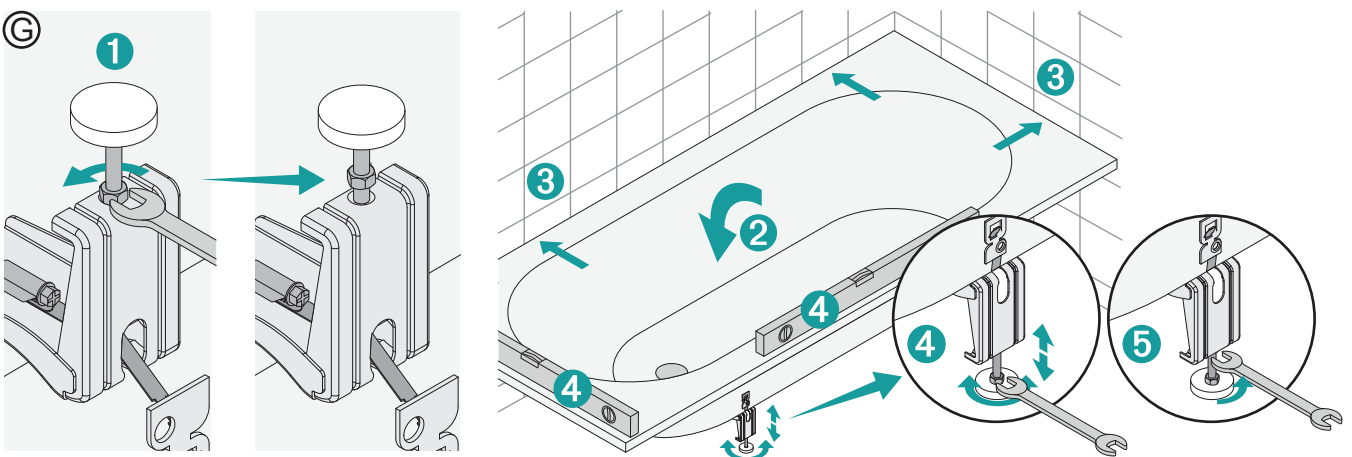

Schmidlin Badewannen-Montagesystem mit Dichtband (SIA 181) Schmidlin Système de montage pour baignoires avec bande d'étanchéité (SIA 181)

T	H
38cm	48 - 67 cm
42cm	52 - 71 cm
45cm	55 - 74 cm

Technische Änderungen vorbehalten

Schmidlin Badewannen-Montagesystem Montage

Technische Änderungen vorbehalten

Schmidlin Badewannen-Montagesystem MONTAGE

Technische Änderungen vorbehalten

Schmidlin Badewannen-Montagesystem MONTAGE

Abfluss anschliessen/ Brancher égout