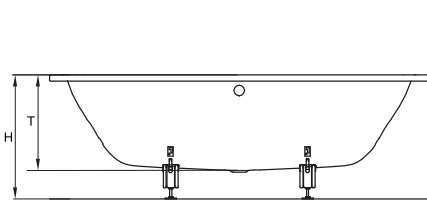

Schmidlin Badewannen-Montagesystem mit Dichtband (SIA 181) Schmidlin Système de montage pour baignoires avec bande d'étanchéité (SIA 181)

T	H
38cm	48 - 67 cm
42cm	52 - 71 cm
45cm	55 - 74 cm

Technische Änderungen vorbehalten

Schmidlin Badewannen-Montagesystem Montage

Technische Änderungen vorbehalten

Schmidlin Badewannen-Montagesystem MONTAGE

Technische Änderungen vorbehalten

Schmidlin Badewannen-Montagesystem MONTAGE

Abfluss anschliessen/ Brancher égout