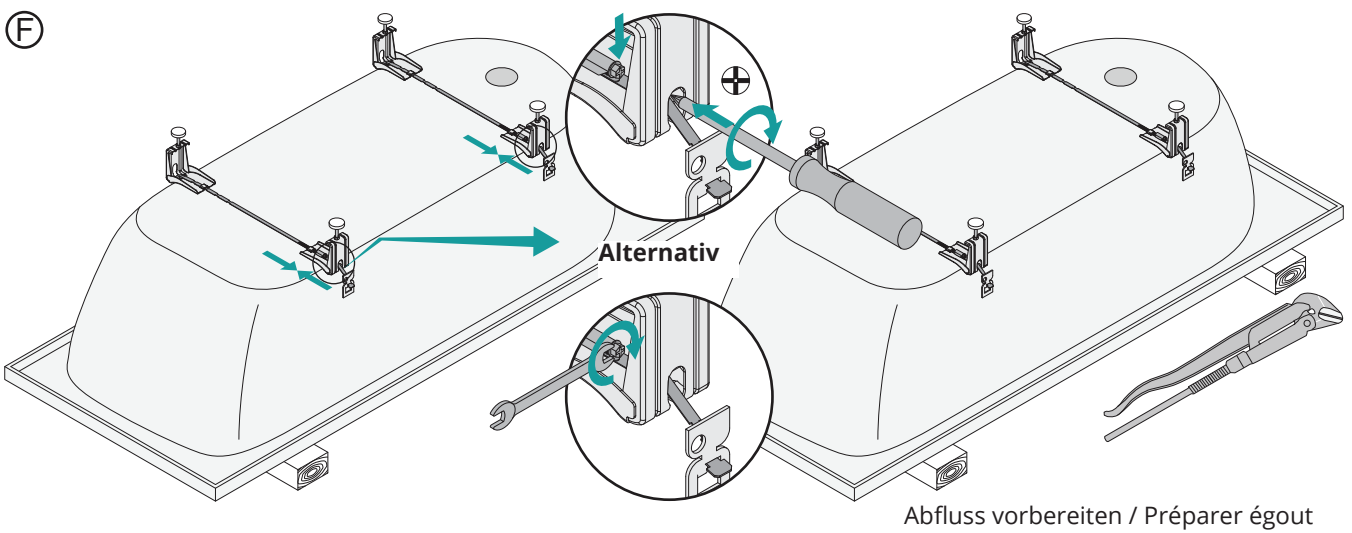

Schmidlin Badewannen-Montagesystem mit Dichtband (SIA 181) Schmidlin Système de montage pour baignoires avec bande d'étanchéité (SIA 181)

T	H
38cm	48 - 67 cm
42cm	52 - 71 cm
45cm	55 - 74 cm

Technische Änderungen vorbehalten

Schmidlin Badewannen-Montagesystem Montage

Technische Änderungen vorbehalten

Schmidlin Badewannen-Montagesystem MONTAGE

Technische Änderungen vorbehalten

Schmidlin Badewannen-Montagesystem MONTAGE

Abfluss anschliessen/ Brancher égout