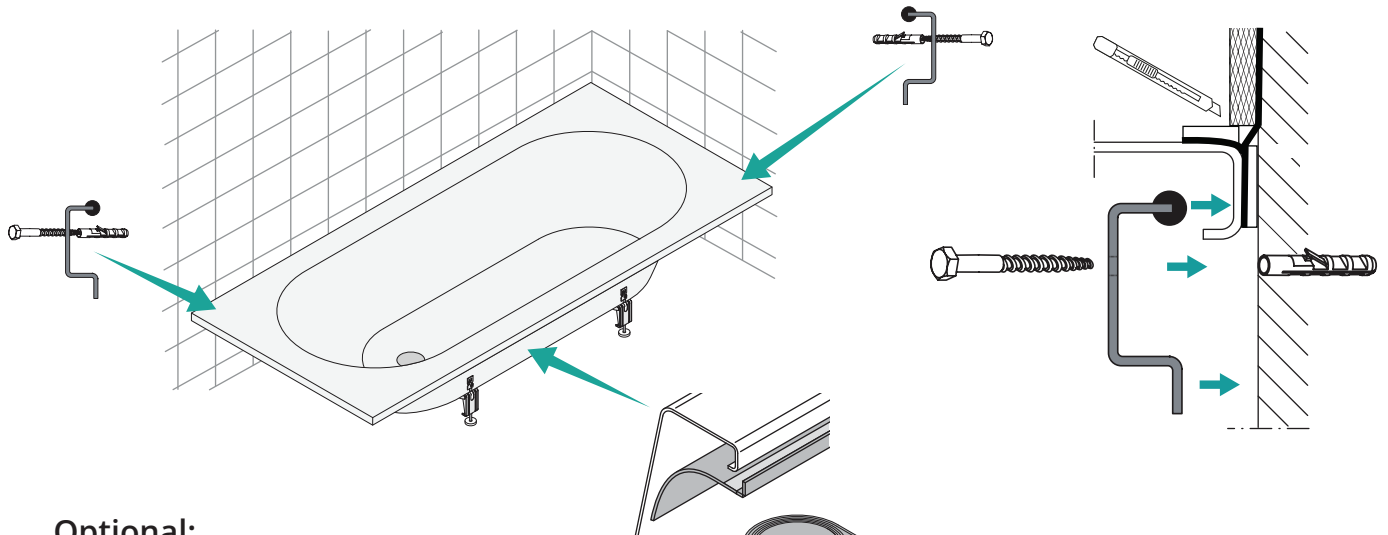

Schmidlin Wannenanker
Schmidlin Support de fixation

Schmidlin Wannendichtband
Schmidlin Bande d'étanchéité

Optional:
Schmidlin Vormauerungsband
Schmidlin Bande mur antérieur