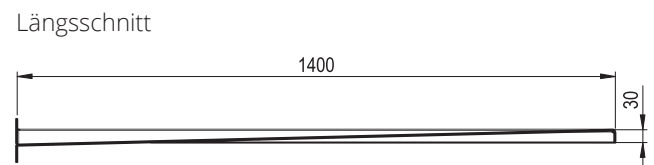

Schmidlin WALL II

Länge und Breite frei wählbar, in Schritten von 1 cm.
Minimale Grösse: 70 x 70 cm, Maximale Grösse: 140 x 100 cm.

Longueur et largeur au choix, par intervalle de 1 cm.
Dimensions minimales: 70 x 70 cm, dimensions maximales: 140 x 100 cm.

Optionen

- Zargen
- ANTIGLISS PRO
- GLASUR PLUS

Zubehör

- Montageset Schmidlin WALL II für Beplankung 18 oder 25 mm (SIA 181)