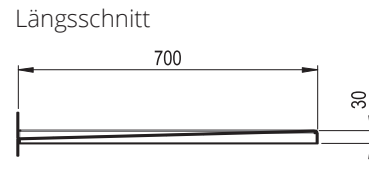

Schmidlin WALL II

Länge und Breite frei wählbar, in Schritten von 1 cm.
Minimale Grösse: 70 x 70 cm, Maximale Grösse: 140 x 100 cm.

Longueur et largeur au choix, par intervalle de 1 cm.
Dimensions minimales: 70 x 70 cm, dimensions maximales: 140 x 100 cm.

Optionen

- Zargen
- ANTIGLISS PRO
- GLASUR PLUS

Zubehör

- Montageset Schmidlin WALL II für Beplankung 18 oder 25 mm (SIA 181)