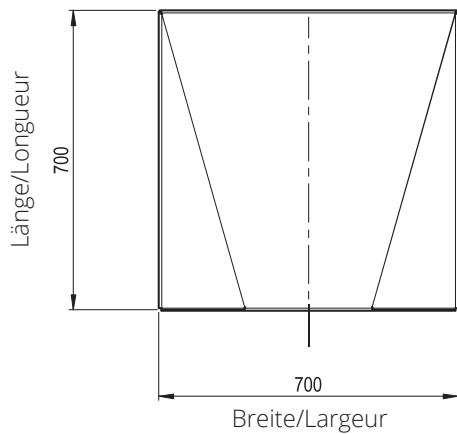

Schmidlin WALL II

Länge und Breite frei wählbar, in Schritten von 1 cm.
Minimale Grösse: 70 x 70 cm, Maximale Grösse: 140 x 100 cm.

Longueur et largeur au choix, par intervalle de 1 cm.
Dimensions minimales: 70 x 70 cm, dimensions maximales: 140 x 100 cm.

Optionen

- Zargen
- ANTIGLISS PRO
- GLASUR PLUS

Zubehör

- Montageset Schmidlin WALL II für Beplankung 18 oder 25 mm (SIA 181)