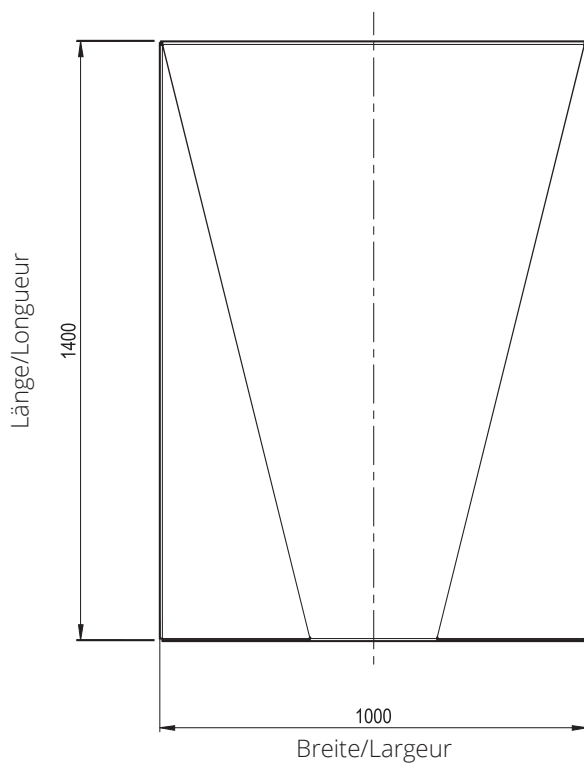

Schmidlin WALL II

Länge und Breite frei wählbar, in Schritten von 1 cm.
Minimale Grösse: 70 x 70 cm, Maximale Grösse: 140 x 100 cm.

Longueur et largeur au choix, par intervalle de 1 cm.
Dimensions minimales: 70 x 70 cm, dimensions maximales: 140 x 100 cm.

Optionen

- Zargen
- ANTIGLISS PRO
- GLASUR PLUS

Zubehör

- Montageset Schmidlin WALL II für Beplankung 18 oder 25 mm (SIA 181)