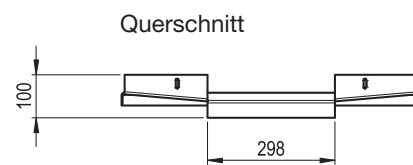

Schmidlin WALL II

Länge und Breite frei wählbar, in Schritten von 1 cm.
Minimale Grösse: 70 x 70 cm, Maximale Grösse: 140 x 100 cm.

Longueur et largeur au choix, par intervalle de 1 cm.
Dimensions minimales: 70 x 70 cm, dimensions maximales: 140 x 100 cm.

Optionen

- Zargen
- ANTIGLISS PRO
- GLASUR PLUS

Zubehör

- Montageset Schmidlin WALL II für Beplankung 18 oder 25 mm (SIA 181)