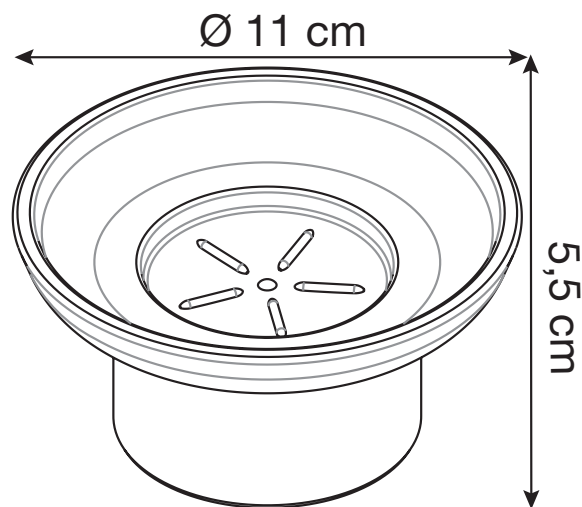

Schmidlin ELEMENT

Seifenschale, magnetisch
Porte-savon, magnétique
Portasapone, magnetico

Schmidlin ELEMENT Seifenschale

Passend zu allen Schmidlin Waschtischen und allen Produkten der Designlinie Schmidlin ELEMENT.

Klarglas

Verchromt

Magnetisch

Höhe 5,5 cm

Ø 11 cm

Schmidlin ELEMENT Porte-savon

Convient pour tous les lavabos Schmidlin et tous les produits de la ligne Schmidlin ELEMENT.

Verre clair

Chromé

Magnétique

Hauteur 5,5 cm

Ø 11 cm

Schmidlin ELEMENT Portasapone

Per tutti i lavabo Schmidlin e tutti i prodotti della linea Schmidlin ELEMENT.

Puro vetro

Cromato

Magnetico

Altezza 5,5 cm

Ø 11 cm