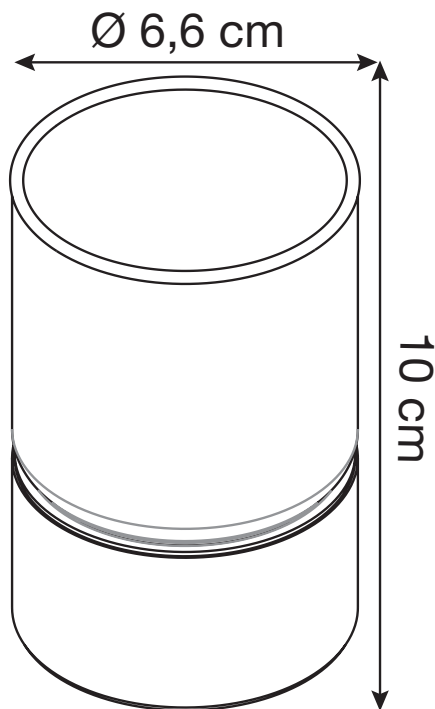

### Schmidlin ELEMENT Glashalter

Passend zu allen Schmidlin  
Waschtischen und allen  
Produkten der Designlinie  
Schmidlin ELEMENT.

Klarglas  
Verchromt  
Magnetisch  
Höhe 10 cm  
Ø 6,6 cm

### Schmidlin ELEMENT Porte-verre

Convient pour tous les  
lavabos Schmidlin et tous  
les produits de la ligne  
Schmidlin ELEMENT.

Verre clair  
Chromé  
Magnétique  
Hauteur 10 cm  
Ø 6,6 cm

### Schmidlin ELEMENT Portabicchiere

Per tutti i lavabo Schmidlin  
e tutti i prodotti della linea  
Schmidlin ELEMENT.

Puro vetro  
Cromato  
Magnetico  
Altezza 10 cm  
Ø 6,6 cm