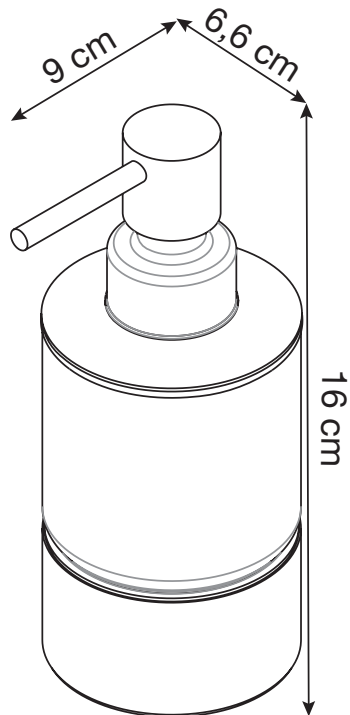

Schmidlin ELEMENT

Seifenspender, magnetisch
Distributeur de savon, magnétique
Erogatore di sapone, magnetico

Schmidlin ELEMENT Seifenspender

Passend zu allen Schmidlin
Waschtischen und allen
Produkten der Designlinie
Schmidlin ELEMENT.

Klarglas

Verchromt

Magnetisch

Höhe 16 cm

Ø 6,6 cm

Schmidlin ELEMENT Distributeur de savon

Convient pour tous les
lavabos Schmidlin et tous
les produits de la ligne
Schmidlin ELEMENT.

Verre clair

Chromé

Magnétique

Hauteur 16 cm

Ø 6,6 cm

Schmidlin ELEMENT Erogatore di sapone

Per tutti i lavabo
Schmidlin e tutti i prodotti
della linea Schmidlin
ELEMENT.

Puro vetro

Cromato

Magnetico

Altezza 16 cm

Ø 6,6 cm