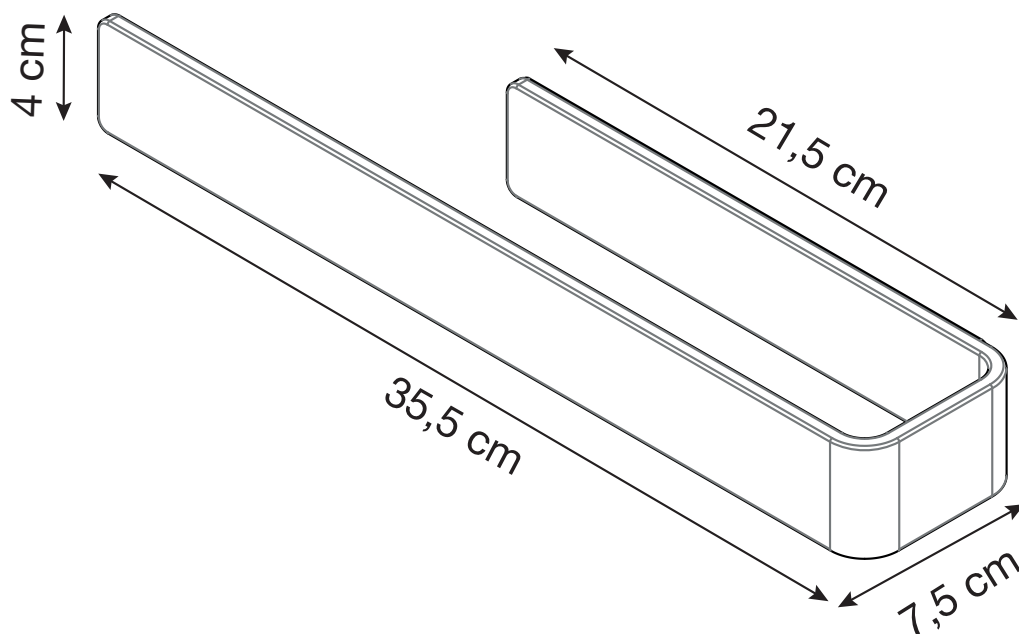

Schmidlin ELEMENT

Handtuchhalter, magnetisch
Porte-serviette, magnétique
Portasciugamani, magnetico

Schmidlin ELEMENT Handtuchhalter

Passend zu allen Schmidlin Waschtischen für Wandmontage und allen Produkten der Designlinie Schmidlin ELEMENT.

Verchromt

Magnetisch

Länge 35,5 cm

Höhe 4 cm

Tiefe 7,5 cm

Schmidlin ELEMENT Porte-serviette

Convient pour tous les lavabos Schmidlin pour montage mural et tous les produits de la ligne Schmidlin ELEMENT.

Chromé

Magnétique

Longueur 35,5 cm

Hauteur 4 cm

Profondeur 7,5 cm

Schmidlin ELEMENT Portasciugamani

Per tutti i lavabo a muro Schmidlin e tutti i prodotti della linea Schmidlin ELEMENT.

Cromato

Magnetico

Lunghezza 35,5 cm

Altezza 4 cm

Profondità 7,5 cm