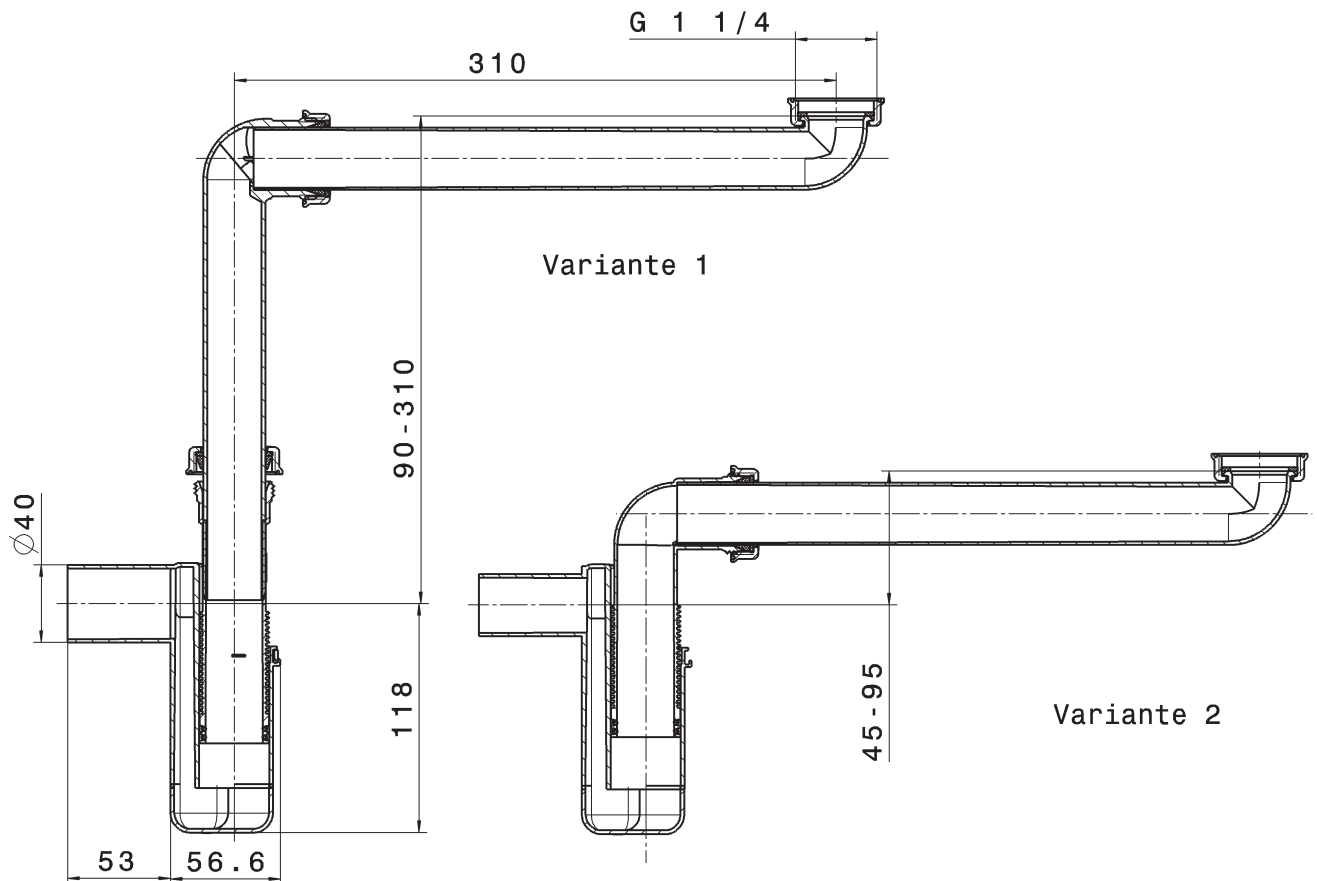

Raumschaffer-Geruchverschluss

Abgang 40 mm, nicht verschliessbar

Viega Art.-Nr. 698560, WSAG Art.-Nr. 100446

Raumschaffer-Geruchsverschluss, Abgang 40 mm

- für Aufputzmontage
- mit waagrechtem Abgang
- höhenverstellbar
- mit Anschlussbogen Kunststoff weiss
- nicht verschliessbar