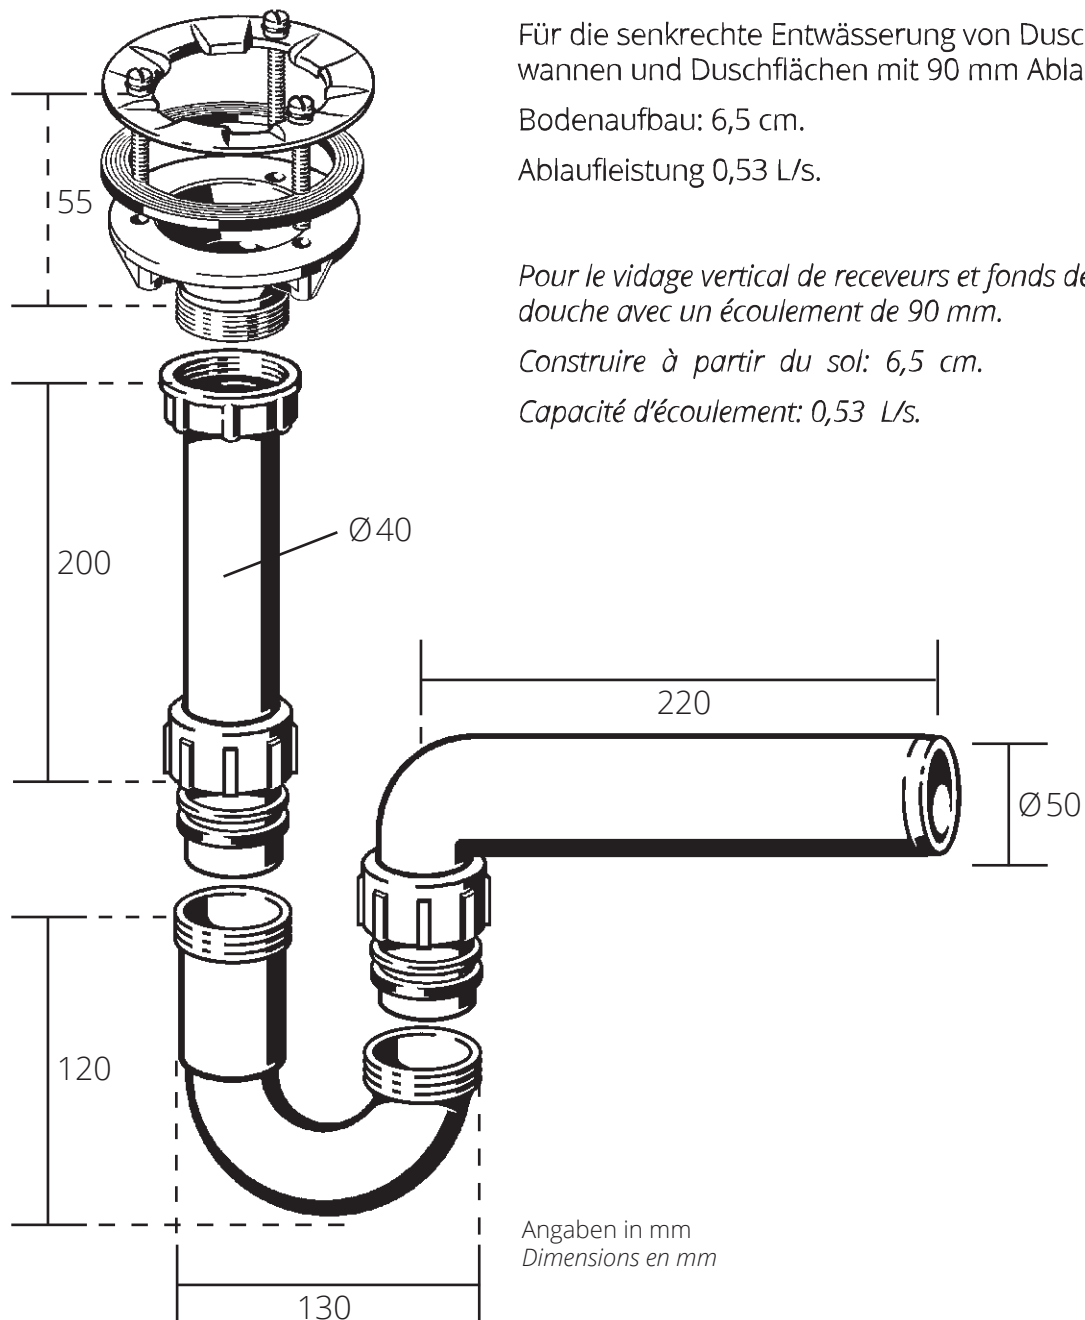

## Ablaufgarnitur Schmidlin VERTICAL *Garniture d'écoulement Schmidlin VERTICAL*

Schmidlin Art. Nr. 100379

Separat dazu: Ablaufdeckel emailliert oder aus Kunststoff (verchromt oder weiss)  
*Séparément: couvercle assorti émaillé ou en matière plastique (chromée ou blanche)*