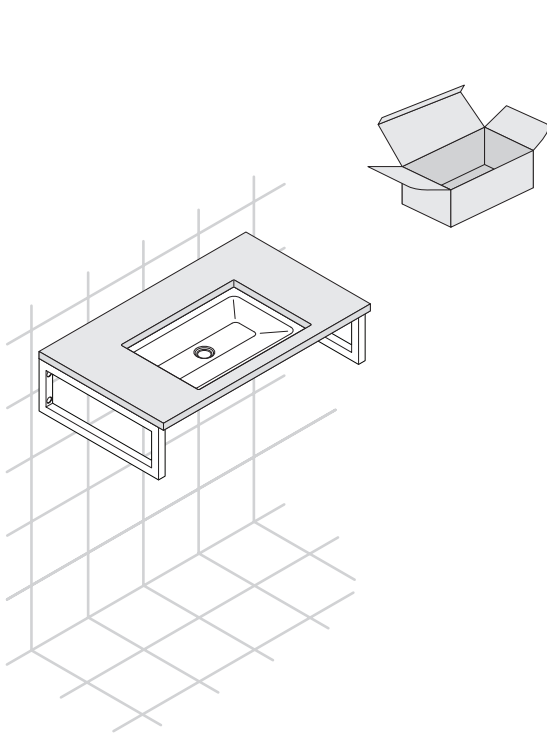

## Schmidlin Unterbaubecken Schmidlin Lavabos à encastrer par dessous

LIEFERUNG  
LIVRAISON

Schmidlin Studio

Optional  
en option  
weiss od. verchromt  
blanc ou chromé

Schmidlin CONTURA

Schmidlin CONTURA

B	T	AB	AT	R
470	450	390	370	50
650		544	364	55
850		735	353	57
1050		924	354	57