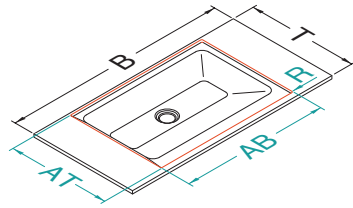

## Schmidlin Unterbaubecken Schmidlin Lavabos à encastrer par dessous

LIEFERUNG  
LIVRAISON

Schmidlin Studio

Optional  
en option  
weiss od. verchromt  
blanc ou chromé

Schmidlin CONTURA

Schmidlin CONTURA

B	T	AB	AT	R
470	450	390	370	50
650		544	364	55
850		735	353	57
1050		924	354	57