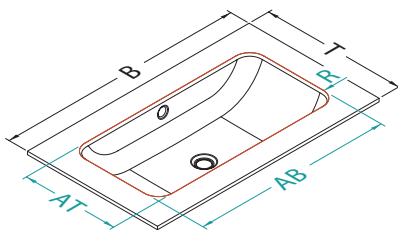

## Schmidlin Unterbaubecken Schmidlin Lavabos à encastrer par dessous

LIEFERUNG  
LIVRAISON

Schmidlin Studio

Optional  
en option  
weiss od. verchromt  
blanc ou chromé

Schmidlin CONTURA

Schmidlin CONTURA

B	T	AB	AT	R
470	450	390	370	50
650		544	364	55
850		735	353	57
1050		924	354	57