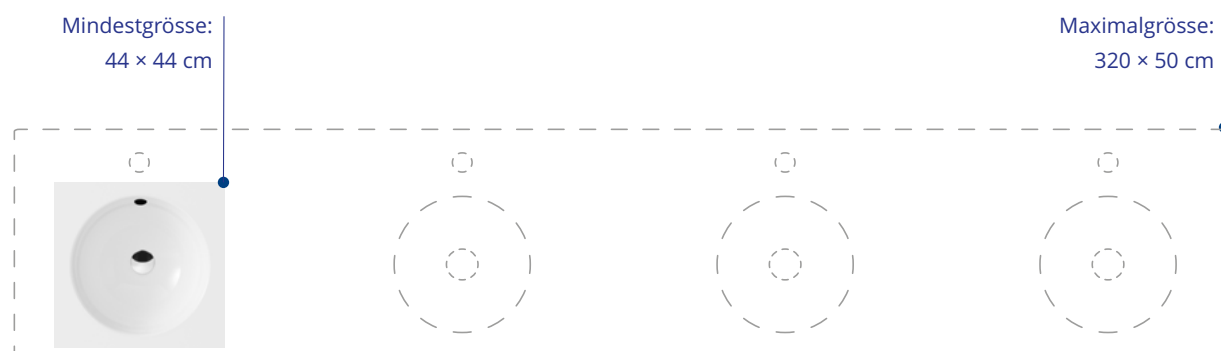

Grösse wählbar in Schritten von einem Zentimeter.

Farben: alpinweiss, schwarz matt

Grössen in cm (Breite × Tiefe × Randhöhe)

55 – 320 × 40 – 55 × 12,5

55 – 320 × 40 – 55 × 14

Innenkörper: 48 × 32,8 cm

Optionen und Zubehör

Grösse wählbar in Schritten von einem Zentimeter.

Farben: alpinweiss, schwarz matt

Grössen in cm (Breite x Tiefe x Randhöhe)

44 - 320 x 44 - 50 x 12,5

44 - 320 x 44 - 50 x 14

Innenkörper: ø 36 cm

Optionen und Zubehör