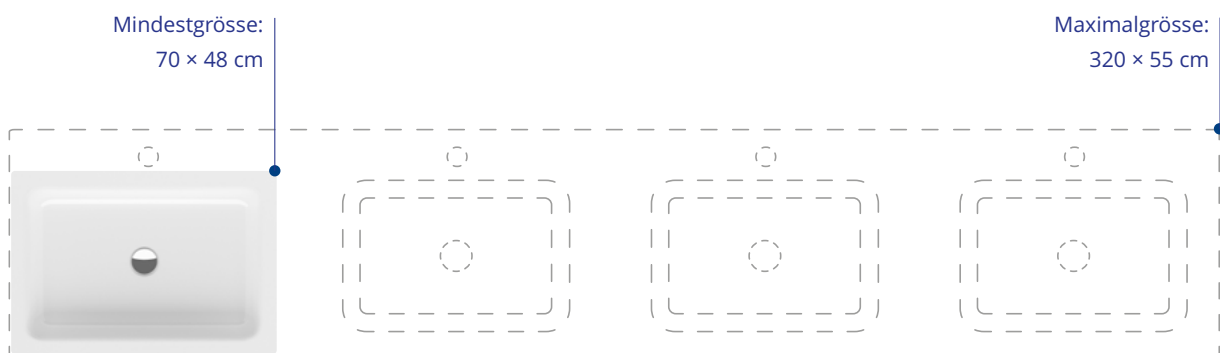

Farben

alpinweiss, schwarz matt

➤ Schmidlin Farben

Eleganter
Blickfang

Schmidlin QUADRO

Schmidlin QUADRO setzt elegante Blickpunkte im Toilettenraum. Die kubische Form schafft eine aussergewöhnliche Präsenz.

Grösse wählbar in Schritten von einem Zentimeter.

Farben: alpinweiss, schwarz matt

Grössen in cm (Breite × Tiefe × Randhöhe)

70 – 320 × 48 – 55 × 12,5

70 – 320 × 48 – 55 × 14

Innenkörper: 59,2 × 39,2 cm

Optionen und Zubehör