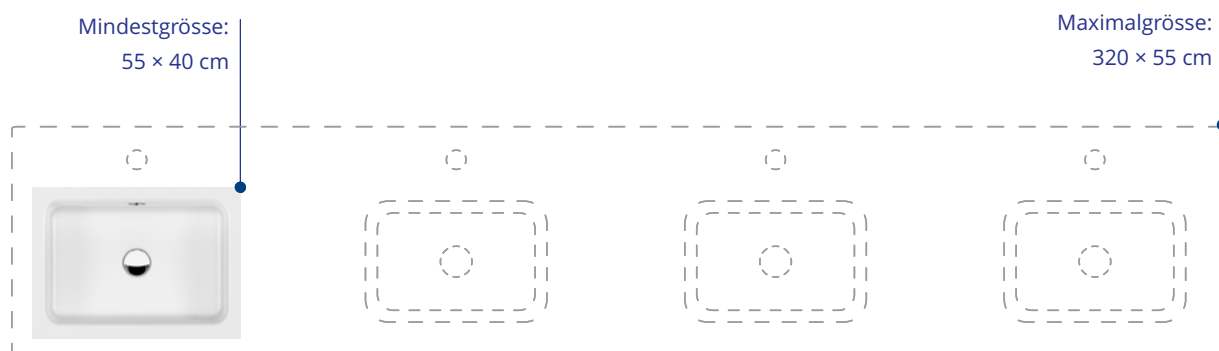

Grösse wählbar in Schritten von einem Zentimeter.

Farben: alpinweiss, schwarz matt

Grössen in cm (Breite × Tiefe × Randhöhe)

70 – 320 × 48 – 55 × 12,5

70 – 320 × 48 – 55 × 14

Innenkörper: 59,2 × 39,2 cm

Optionen und Zubehör

Grösse wählbar in Schritten von einem Zentimeter.

Farben: alpinweiss, schwarz matt

Grössen in cm (Breite x Tiefe x Randhöhe)

55 – 320 × 40 – 55 × 12,5

55 – 320 × 40 – 55 × 14

Innenkörper: 48 × 32,8 cm

Optionen und Zubehör