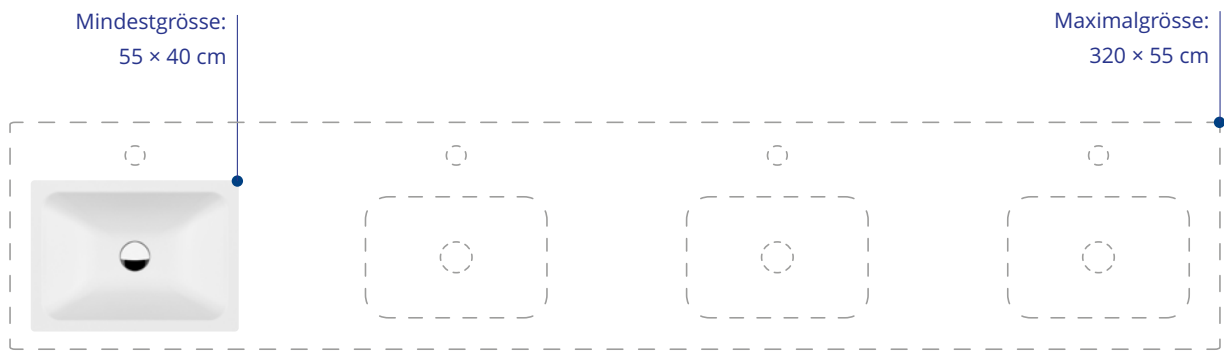

Grösse wählbar in Schritten von einem Zentimeter.

Farben: alpinweiss, schwarz matt

Grössen in cm (Breite × Tiefe × Randhöhe)

70 – 320 × 48 – 55 × 12,5

70 – 320 × 48 – 55 × 14

Innenkörper: 59,2 × 39,2 cm

Optionen und Zubehör

Grösse wählbar in Schritten von einem Zentimeter.

Farben: alpinweiss, schwarz matt

Grössen in cm (Breite x Tiefe x Randhöhe)

55 – 320 × 40 – 55 × 12,5

55 – 320 × 40 – 55 × 14

Innenkörper: 48 × 32,8 cm

Optionen und Zubehör

Grösse wählbar in Schritten von einem Zentimeter.

Farben: alpinweiss, schwarz matt

Grössen in cm (Breite × Tiefe × Randhöhe)

55 – 320 × 40 – 55 × 12,5

55 – 320 × 40 – 55 × 14

Innenkörper: 48 × 32,8 cm

Optionen und Zubehör