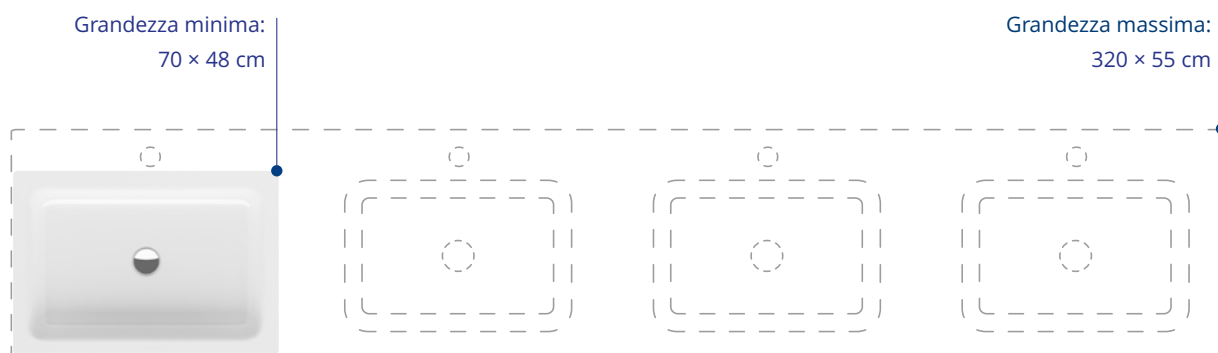

Dimensioni individuali a scelta in intervalli di un centimetro.

Colori: bianco alpino, nero opaco

Dimensioni in cm (largh. × prof. × H bordo)

70 – 320 × 48 – 55 × 12,5

70 – 320 × 48 – 55 × 14

Corpo interno: 59,2 × 39,2 cm