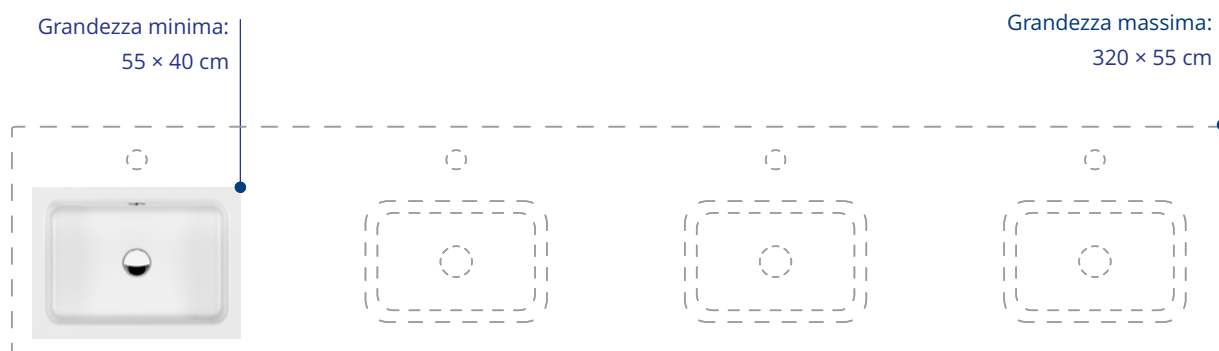

Dimensioni individuali a scelta in intervalli di un centimetro.

Colori: bianco alpino, nero opaco

Dimensioni in cm (largh. × prof. × H bordo)

70 – 320 × 48 – 55 × 12,5

70 – 320 × 48 – 55 × 14

Corpo interno: 59,2 × 39,2 cm

Schmidlin MERO

Pratico e confortevole, così si presenta il modello classico dalla forma cubica Schmidlin MERO. Il lavabo di facile manutenzione può essere combinato in modo ideale.

Dimensioni individuali a scelta in intervalli di un centimetro.

Colori: bianco alpino, nero opaco

Dimensioni in cm (largh. x prof. x H bordo)

55 – 320 × 40 – 55 × 12,5

55 – 320 × 40 – 55 × 14

Corpo interno: 48 × 32,8 cm

Opzioni e accessori

- CLEANEFFECT
- GreenSteel
- Fori per la rubinetteria
- Erogatore di sapone
- Distributori di salviette
- Apertura per anello gettarifiuti
- Fori per prese di corrente