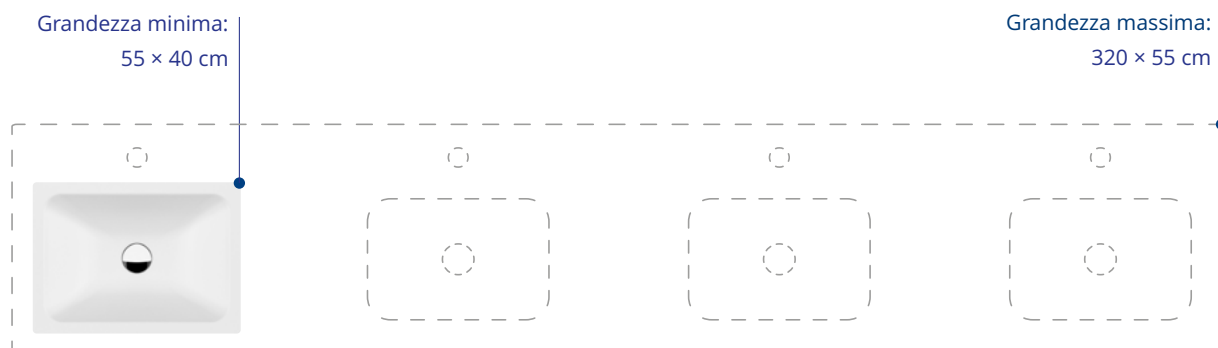

Dimensioni individuali a scelta in intervalli di un centimetro.

Colori: bianco alpino, nero opaco

Dimensioni in cm (largh. × prof. × H bordo)

70 – 320 × 48 – 55 × 12,5

70 – 320 × 48 – 55 × 14

Corpo interno: 59,2 × 39,2 cm

Colori: bianco alpino, nero opaco

Dimensioni in cm (largh. x prof. x H bordo)

55 – 320 × 40 – 55 × 12,5

55 – 320 × 40 – 55 × 14

Corpo interno: 48 × 32,8 cm

Opzioni e accessori

- CLEANEFFECT
- GreenSteel
- Fori per la rubinetteria
- Erogatore di sapone
- Distributori di salviette
- Apertura per anello gettarifiuti
- Fori per prese di corrente

Delicata
leggerezza

Schmidlin LOTUS

La delicata forma interna di Schmidlin LOTUS conferisce a questo lavabo quel non so che. Con il suo design aggraziato i momenti di benessere sono garantiti.

Dimensioni individuali a scelta in intervalli di un centimetro.

Colori: bianco alpino, nero opaco

Dimensioni in cm (largh. × prof. × H bordo)

55 – 320 × 40 – 55 × 12,5

55 – 320 × 40 – 55 × 14

Corpo interno: 48 × 32,8 cm

Opzioni e accessori

- CLEANEFFECT
- GreenSteel
- Fori per la rubinetteria
- Erogatore di sapone
- Distributori di salviette
- Apertura per anello gettarifiuti
- Fori per prese di corrente