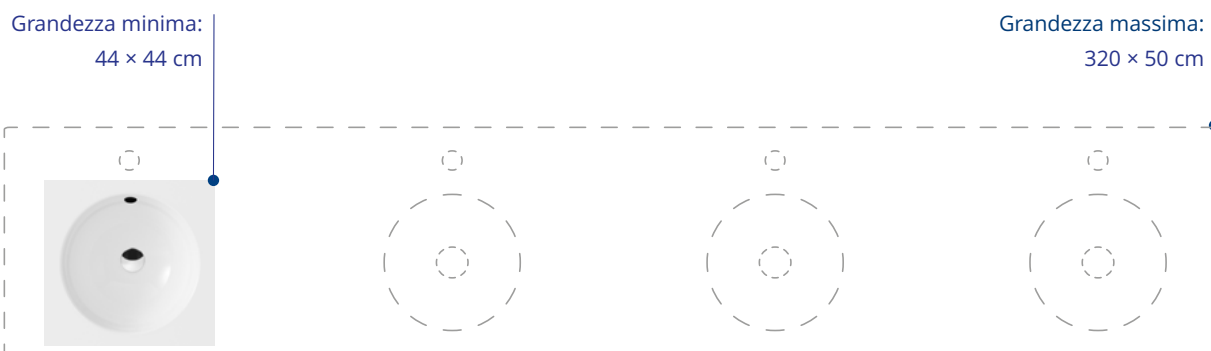

Schmidlin ORBIS

Schmidlin ORBIS è sempre una buona scelta: la sua forma ben delineata è classica e la sua rotondità armoniosa pratica.

Dimensioni individuali a scelta in intervalli di un centimetro.

Colori: bianco alpino, nero opaco

Dimensioni in cm (largh. × prof. × H bordo)

44 - 320 × 44 - 50 × 12,5

44 - 320 × 44 - 50 × 14

Corpo interno: ø 36 cm

Opzioni e accessori

- CLEANEFFECT
- GreenSteel
- Fori per la rubinetteria
- Erogatore di sapone
- Distributori di salviette
- Apertura per anello gettarifiuti
- Fori per prese di corrente