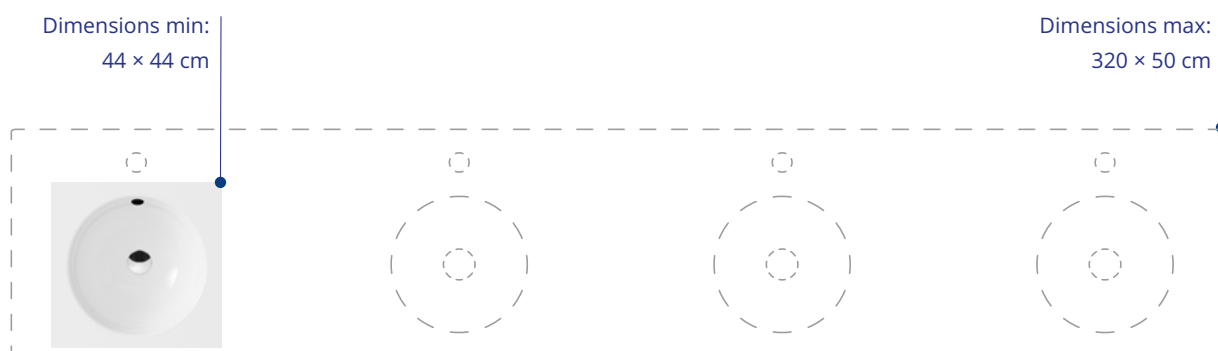

Schmidlin ORBIS

Avec Schmidlin ORBIS, vous avez la certitude de faire le bon choix: sa forme claire est intemporelle et son arrondi harmonieux très pratique.

Dimensions librement paramétrables par pas d'un centimètre.

Couleurs: blanc alpin, noir mat

Dimensions en cm (Largeur x profondeur x hauteur du bord) Options et accessoires

44 - 320 × 44 - 50 × 12,5

44 - 320 × 44 - 50 × 14

Dimensions intérieures: ø 36 cm

- CLEANEEFFECT
- GreenSteel
- Trous pour la robinetterie
- Distributeur de savon
- Distributeur de papiers cosmétiques
- Ouverture pour anneau d'évacuation de déchets
- Perçages pour prises de courant