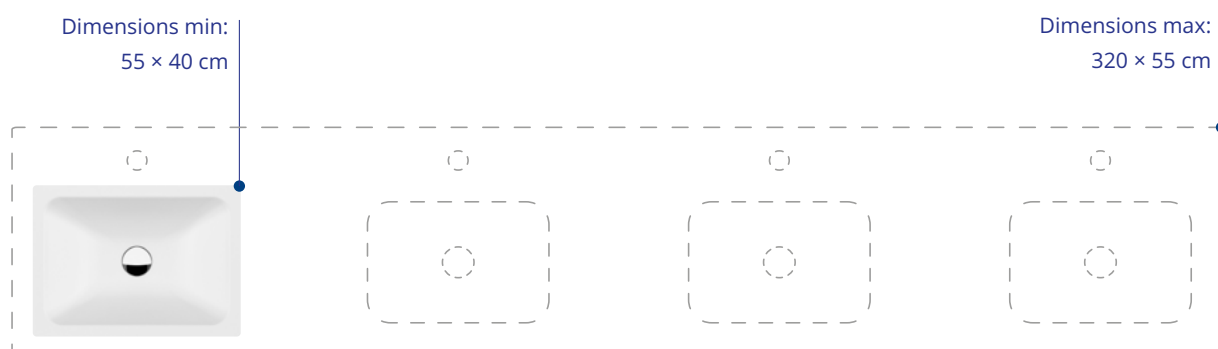

Schmidlin LOTUS

Les lignes intérieures douces de Schmidlin LOTUS confèrent un petit plus à ce lavabo. Son design gracieux favorise les moments de bien-être.

Dimensions librement paramétrables par pas d'un centimètre.

Couleurs: blanc alpin, noir mat

Dimensions en cm (Largeur x profondeur x hauteur du bord) Options et accessoires

55 – 320 × 40 – 55 × 12,5

55 – 320 × 40 – 55 × 14

Dimensions intérieures: 48 × 32,8 cm

- CLEANEEFFECT
- GreenSteel
- Trous pour la robinetterie
- Distributeur de savon
- Distributeur de papiers cosmétiques
- Ouverture pour anneau d'évacuation de déchets
- Perçages pour prises de courant