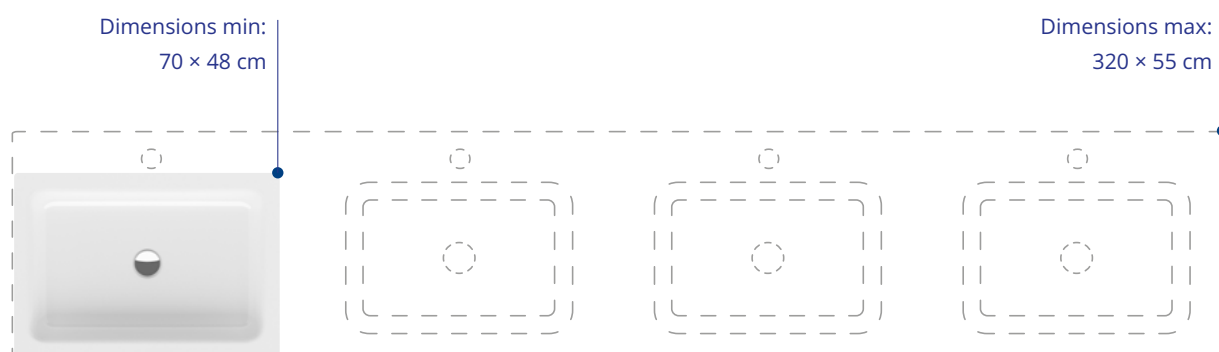

Dimensions librement paramétrables par pas d'un centimètre.

Couleurs: blanc alpin, noir mat

Dimensions en cm (Largeur x profondeur x hauteur du bord)

Options et accessoires

70 - 320 × 48 - 55 × 12,5

70 - 320 × 48 - 55 × 14

Dimensions intérieures: 59,2 × 39,2 cm

- CLEANEFFECT
- GreenSteel
- Trous pour la robinetterie
- Distributeur de savon
- Distributeur de papiers cosmétiques
- Ouverture pour anneau d'évacuation de déchets
- Perçages pour prises de courant