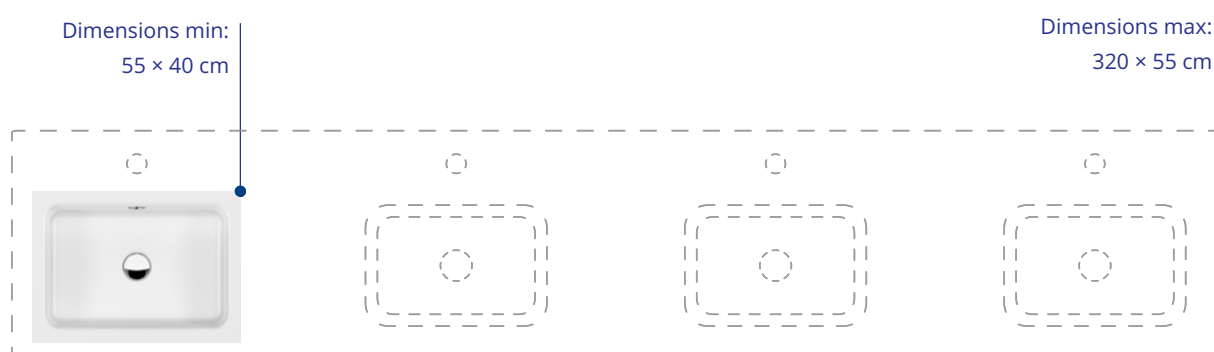

Schmidlin MERO

Les formes cubiques du classique Schmidlin MERO se révèlent aussi pratiques que confortables. Facile d'entretien, le lavabo s'associe aisément à d'autres éléments.

Dimensions librement paramétrables par pas d'un centimètre.

Couleurs: blanc alpin, noir mat

Dimensions en cm (Largeur x profondeur x hauteur du bord)

Options et accessoires

55 – 320 × 40 – 55 × 12,5

55 – 320 × 40 – 55 × 14

Dimensions intérieures: 48 × 32,8 cm

- CLEANEFFECT
- GreenSteel
- Trous pour la robinetterie
- Distributeur de savon
- Distributeur de papiers cosmétiques
- Ouverture pour anneau d'évacuation de déchets
- Perçages pour prises de courant