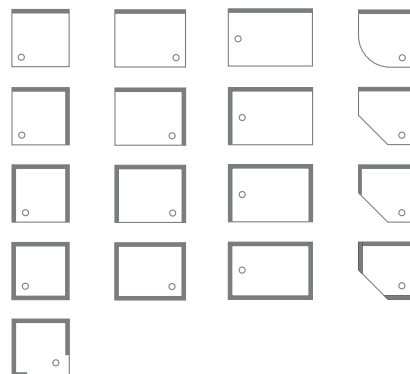

Mögliche Zargen bei Duschwannen