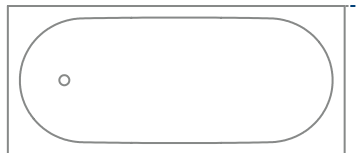

Badewannen

Zu den Spezialanfertigungen zählen folgenden Möglichkeiten:

- Länge und Breite auf Mass
- Schräge oder abgerundete Ecken nach Mass
- Geschnittene Ecken mit 15 cm Schenkellänge
- Abgerundete Ecken mit 15 cm Radius
- Scharfkantige Ecken
- Schiefe Winkel
- Lochbohrungen nach Mass
- Ablauf 90 mm