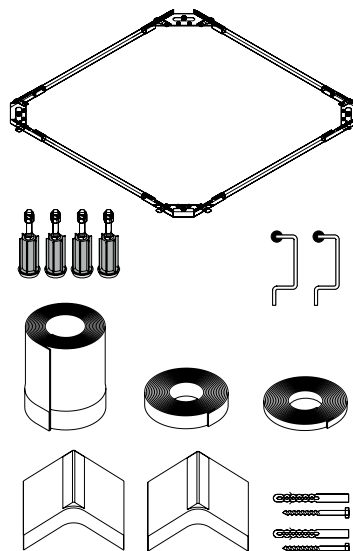

Schmidlin BASIC Duschwannen-Montagesystem (SIA 181)

Mit dem Schmidlin BASIC Duschwannen-Montagesystem gelingt Ihnen der Einbau mühelos. Der Montage-rahmen bildet mit den separat erhältlichen Füßen zusammen das Montagesystem. Unsere Duschwannen und das Montagesystem sind aufeinander abgestimmt: Zusammen erfüllen sie die erhöhten Anforderungen gemäss Norm SIA 181 «Schallschutz im Hochbau».

Das Montagesystem ist auch mit Dichtband erhältlich.