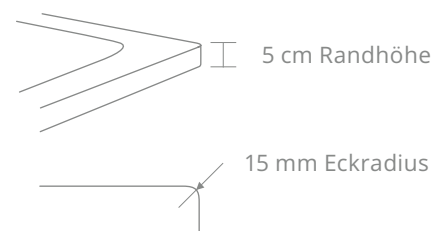

Schmidlin PURISTA

Symmetrische,
links- und rechtsseitige Ausführung erhältlich
Farbklassen: I, II, III, IV (→ S. 159)

In dieser Wanne liegen Sie einfach bequem, denn sie schmiegt sich an Ihren Körper. Im oberen Teil lässt die rechteckig geformte Schmidlin PURISTA Ihren Schultern viel Freiheit, während der untere, ovale Teil Ihren Körper passend stützt. Schmidlin PURISTA bietet Entspannung allein oder zu zweit – der Mittelablauf macht es möglich.

Die besonders spitz zulaufenden Ecken (Radius 5 mm) sind das Resultat anspruchsvoller Handwerkskunst. Gepaart mit dem 5 cm hohen Rand verleihen sie der Schmidlin PURISTA einen hochwertigen und edlen Charakter.

Größen in cm (Länge × Breite × Tiefe)

Asymmetrischer Innenkörper

160 × 75 × 45
170 × 75 × 45
170 × 80 × 45
180 × 80 × 45

Symmetrischer Innenkörper

180 × 90 × 45
190 × 90 × 45

Optionen und Zubehör

- Zargen
- GreenSteel (→ S. 15)
- GLASUR PLUS
- ANTIGLISS PRO
- AQUAGRIP
- Griff SAFE
- Whirlsystem JET / SPA / JET + SPA / SILENT / AQUA SILENT / HYDRO SILK
- SOUNDBOX
- Spezialanfertigung

- Badewannen-Fussset (SIA 181)
- INFINITY Badewannenträger (SIA 181)
- Magnetisches Zubehör ELEMENT (→ ab S. 165)