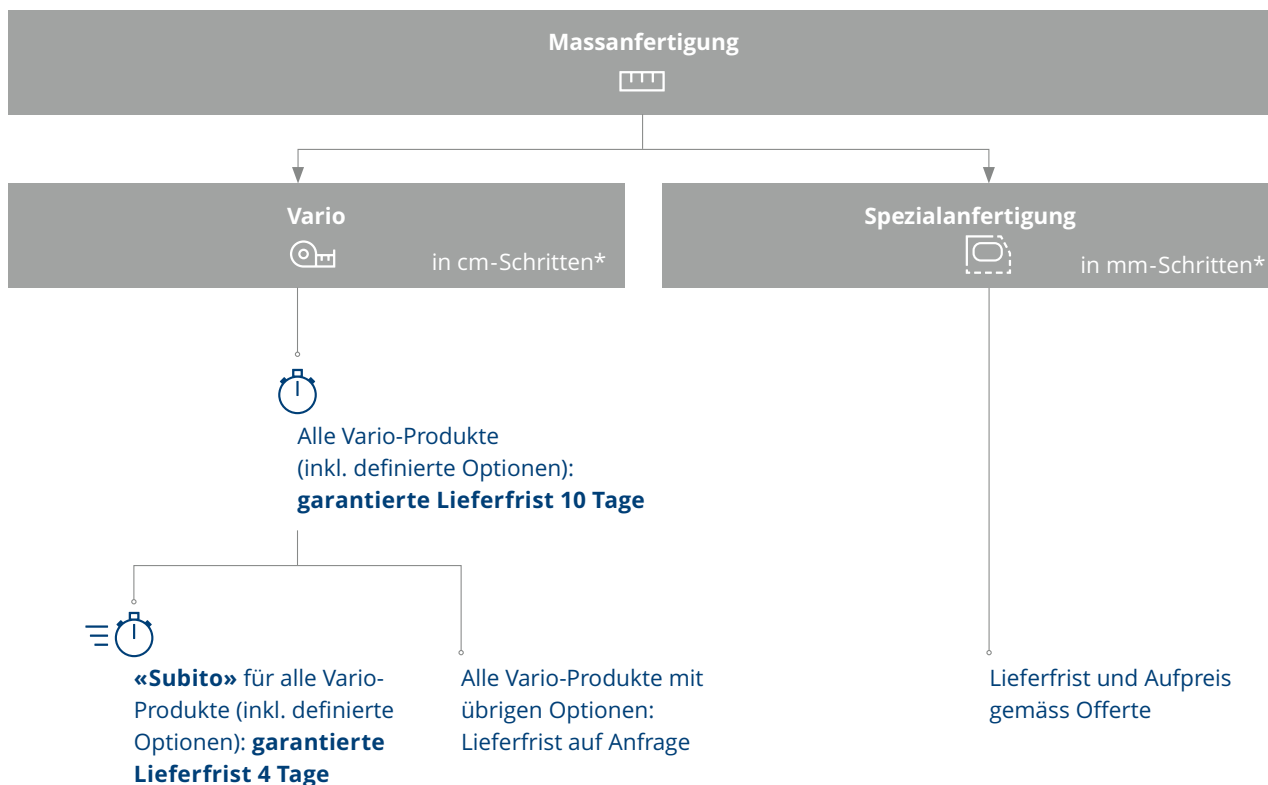

Bereits mit unserem Standardsortiment offerieren wir zahlreiche Grössen und Varianten. Finden Sie im Produktkatalog die gewünschte Grösse oder Ausführung nicht, so lässt sich Ihr Wunsch mit einem massgefertigten Produkt realisieren. Unser Angebot im Bereich Massanfertigungen ist unterteilt in zwei Bereiche: Vario und Spezialanfertigungen.

Vario steht für massgefertigte Produkte mit einfacher Bestellung, schneller Lieferung und fixen Preisen. Wir garantieren eine Lieferfrist von zehn Arbeitstagen; mit der Option Subito steht das Produkt sogar innerhalb von nur vier Arbeitstagen auf der Baustelle.

Massgefertigte Vario-Produkte gibt es für ausgesuchte Modelle bei Badewannen, Duschwannen, Duschflächen und Waschbecken (weitere Informationen ab Seite 20).

Spezialanfertigungen eröffnen Ihnen unbegrenzte Möglichkeiten. Die meisten unserer Badewannen, Duschwannen, Duschflächen und Waschbecken können Sie verlängern, verkürzen, verbreitern oder verschmälern. Weitere Optionen sind Lochbohrungen nach Mass, schräge, abgerundete oder scharfe Ecken, schiefe Winkel und fugenlos emaillierte Schürzen (weitere Informationen ab Seite 31).

* Toleranz +/- 3 mm