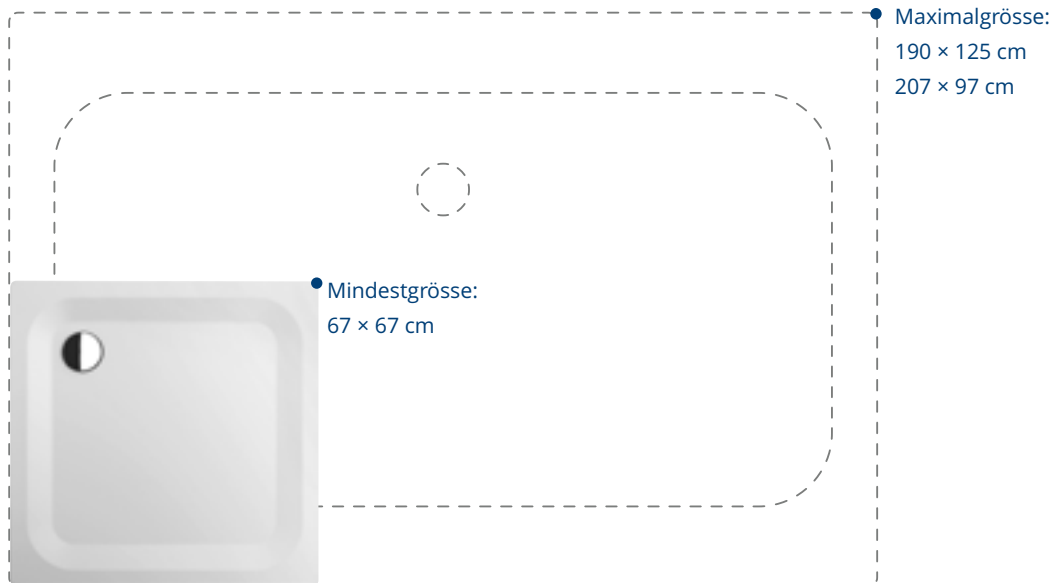

180 × 75–79 × 50

180–190 × 80–90 × 50

↗ ARIA 50 VARIO

Vario-Duschwannen und -flächen

Duschwannen superflach VARIO

Farbklassen: I, II, III, IV, V (→ S. 153)

Artikelbezeichnung	Größen in cm (Länge x Breite x Tiefe)		
Schmidlin Duschwanne superflach VARIO	67-75	x	67-79 x 2,5
	76-85	x	66-89 x 2,5
	86-96	x	56-95 x 2,5
	97-105	x	67-110 x 2,5
	106-115	x	67-114 x 3,5
	116-129	x	66-125 x 3,5
	130-135	x	67-124 x 3,5
	136-155	x	67-125 x 3,5
	156-175	x	67-125 x 3,5
	176-187	x	67-125 x 3,5
	188-190	x	77-125 x 3,5
	191-207	x	86-97 x 3,5