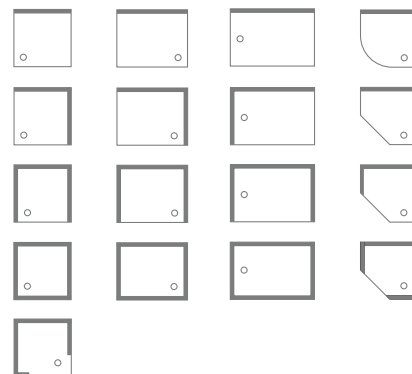

Mögliche Zargen bei Duschwannen