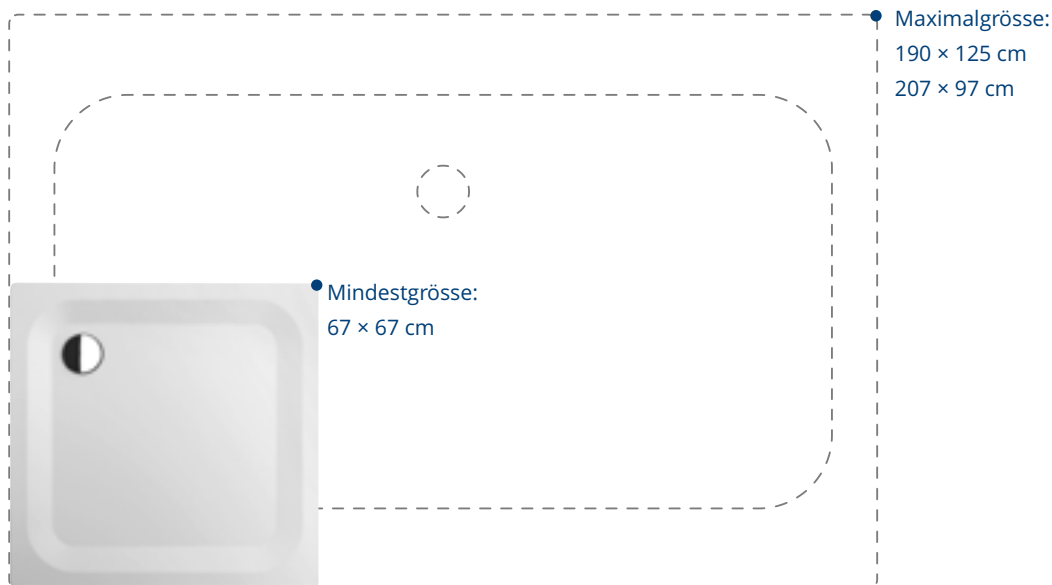

180 × 75–79 × 50

180–190 × 80–90 × 50

↗ ARIA 50 VARIO

Vario-Duschwannen und -flächen

Duschwannen superflach VARIO

Farbklassen: I, II, III, IV, V (→ S. 159)

Artikelbezeichnung	Grössen in cm (Länge x Breite x Tiefe)		
Schmidlin Duschwanne superflach VARIO	67-75	x 67-79	x 2,5
	76-85	x 66-89	x 2,5
	86-96	x 56-95	x 2,5
	97-105	x 67-110	x 2,5
	106-115	x 67-114	x 3,5
	116-129	x 66-125	x 3,5
	130-135	x 67-124	x 3,5
	136-155	x 67-125	x 3,5
	156-175	x 67-125	x 3,5
	176-187	x 67-125	x 3,5
	188-190	x 77-125	x 3,5
	191-207	x 86-97	x 3,5