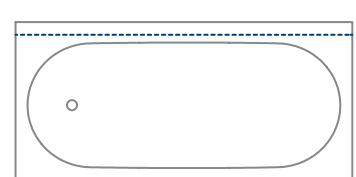

Badewannen

Zu den Spezialanfertigungen zählen folgenden Möglichkeiten:

- Länge und Breite auf Mass
- Schräge oder abgerundete Ecken nach Mass
- Geschnittene Ecken mit 15 cm Schenkellänge
- Abgerundete Ecken mit 15 cm Radius
- Scharfkantige Ecken
- Schiefe Winkel
- Lochbohrungen nach Mass
- Ablauf 90 mm