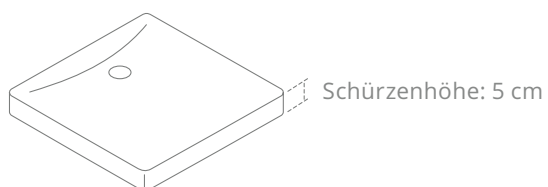

Farbklassen: I, II, III, IV, V (→ S. 159)

Die Duschfläche VIVA mit ihrem sanften und modernen Design mit nahtlos emaillierter, 5 cm hohen Schürze, gewährt praktisch freie Grössenwahl. Diese clevere Lösung ist einfach zu montieren und spart Ihnen aufwendige Plattenarbeit.

- Nahtlos emaillierte Schürze auf vier Seiten
- Erhältlich bei allen Grössen der Duschfläche VIVA (→ S. 140) (ausser 160 × 120 cm, 180 × 90 cm, 180 × 100 cm)