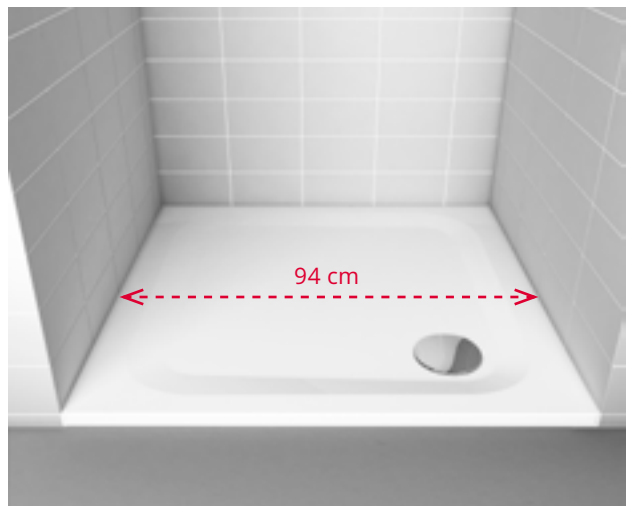

Zargen

Eine Zarge ist eine 3 cm hohe emaillierte Aufkantung des Wannenrands, die zur Hälfte durch Wandplatten überdeckt wird. Silikon im Wandbereich wird somit überflüssig und ein absolut wasserdichter Wandanschluss ist garantiert. Eine Zarge bietet eine hygienische, langlebige und optisch ansprechende Lösung.

70-140 × 70-100 × 2,5

↗ Duschfläche DELTA VARIO

Vario-Beispiele

Bei der Gestaltung von Bädern können wenige Zentimeter entscheidend sein, besonders wenn es um Renovierungen und Umbauten geht. Hier bieten Vario-Produkte oft eine ästhetisch und hygienisch überzeugende Lösung. Zudem spart eine massgefertigte Duschwanne oder Badewanne aufwendige Plattenarbeiten, also Zeit und Aufwand.

Schmidlin Duschwanne 90 x 90 cm

Schmidlin Duschwanne VARIO 94 x 90 cm

Badewanne Schmidlin DUETT 170 x 75 cm

Badewanne Schmidlin DUETT VARIO 176 x 75 cm

Spezialanfertigung

Das umfangreiche Standardsortiment und die Vario-Produkte bieten Ihnen bereits eine Vielzahl von Wahlmöglichkeiten. Noch einen Schritt weiter gehen wir mit unseren Spezialanfertigungen: Die meisten unserer Badewannen, Duschwannen, Duschflächen und Waschbecken können Sie als massgefertigtes Produkt bestellen.