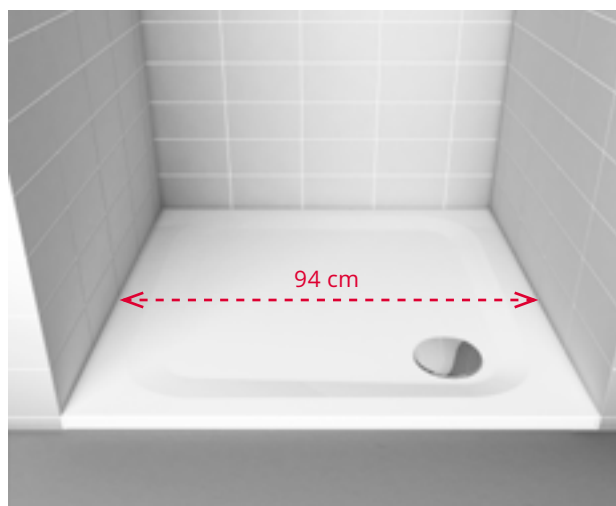

Schmidlin Duschwanne VARIO 94 x 90 cm