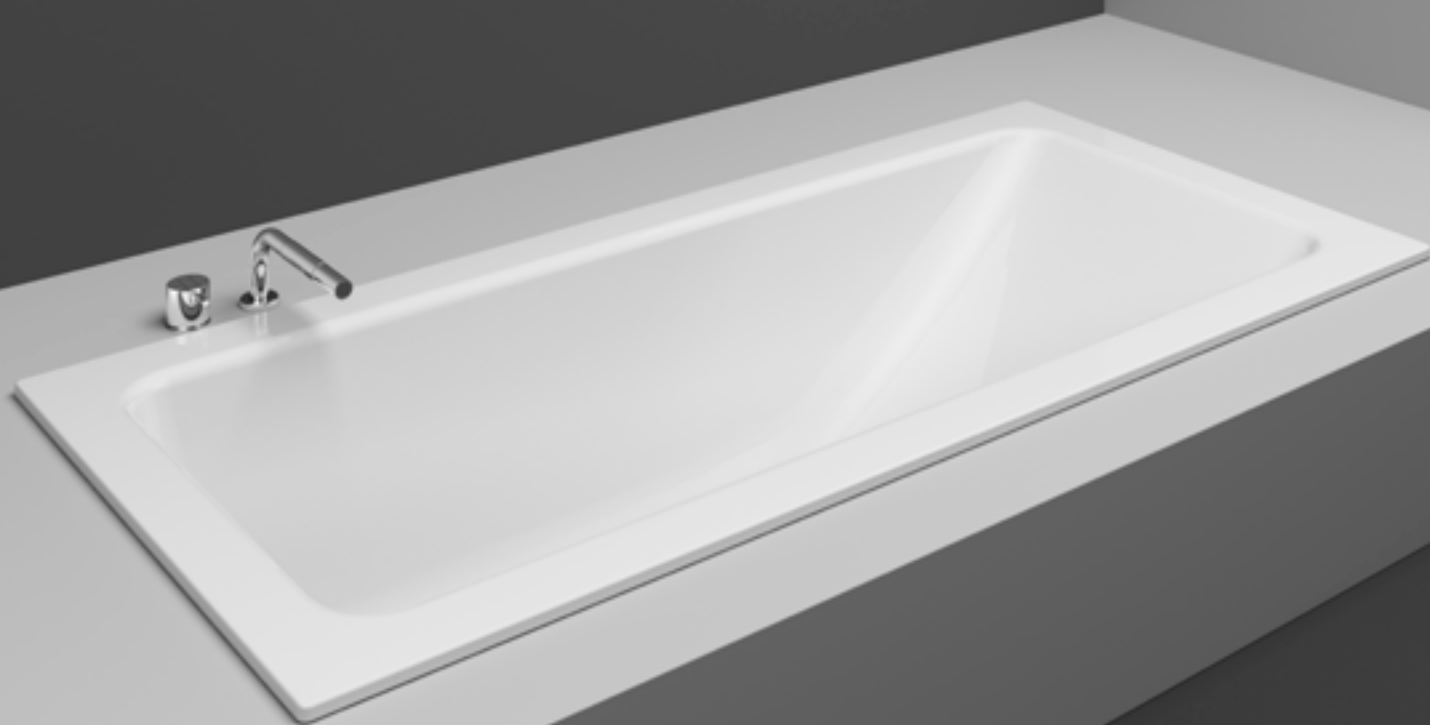

- Badewannen-Fussset (SIA 181)
- INFINITY Badewannenträger (SIA 181)
- Magnetisches Zubehör ELEMENT (→ ab S. 165)

Klare Formen

Schmidlin CONTURA erhalten Sie in zwei verschiedenen Innenformen. CONTURA DUO bietet Ihnen mit dem grosszügigen Innenkörper und dem Mittelablauf viel Platz für ein entspannendes Bad allein oder zu zweit.