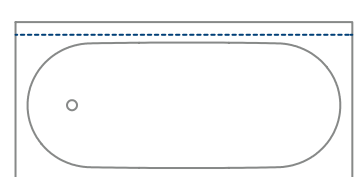

Badewannen

Zu den Spezialanfertigungen zählen folgenden Möglichkeiten:

- Länge und Breite auf Mass
- Schräge oder abgerundete Ecken nach Mass
- Geschnittene Ecken mit 15 cm Schenkellänge
- Abgerundete Ecken mit 15 cm Radius
- Scharfkantige Ecken
- Schiefe Winkel
- Lochbohrungen nach Mass
- Ablauf 90 mm