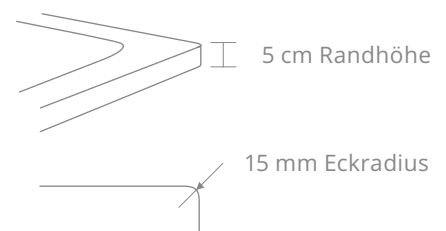

Schmidlin PURISTA

Symmetrische,
links- und rechtsseitige Ausführung erhältlich
Farbklassen: I, II, III, IV (→ S. 153)

In dieser Wanne liegen Sie einfach bequem, denn sie schmiegt sich an Ihren Körper. Im oberen Teil lässt die rechteckig geformte Schmidlin PURISTA Ihren Schultern viel Freiheit, während der untere, ovale Teil Ihren Körper passend stützt. Schmidlin PURISTA bietet Entspannung allein oder zu zweit – der Mittelablauf macht es möglich.

Die besonders spitz zulaufenden Ecken (Radius 5 mm) sind das Resultat anspruchsvoller Handwerkskunst. Gepaart mit dem 5 cm hohen Rand verleihen sie der Schmidlin PURISTA einen hochwertigen und edlen Charakter.

Größen in cm (Länge × Breite × Tiefe)

Asymmetrischer Innenkörper

160 × 75 × 45
170 × 75 × 45
170 × 80 × 45
180 × 80 × 45

Symmetrischer Innenkörper

180 × 90 × 45
190 × 90 × 45

Optionen und Zubehör

- Zargen
- GreenSteel (→ S. 15)
- GLASUR PLUS
- ANTIGLISS PRO
- AQUAGRIP
- Griff SAFE
- Whirlsystem JET / SPA / JET + SPA / SILENT / AQUA SILENT / HYDRO SILK
- SOUNDBOX
- Spezialanfertigung

- Badewannen-Fussset (SIA 181)
- INFINITY Badewannenträger (SIA 181)
- Magnetisches Zubehör ELEMENT (→ ab S. 158)