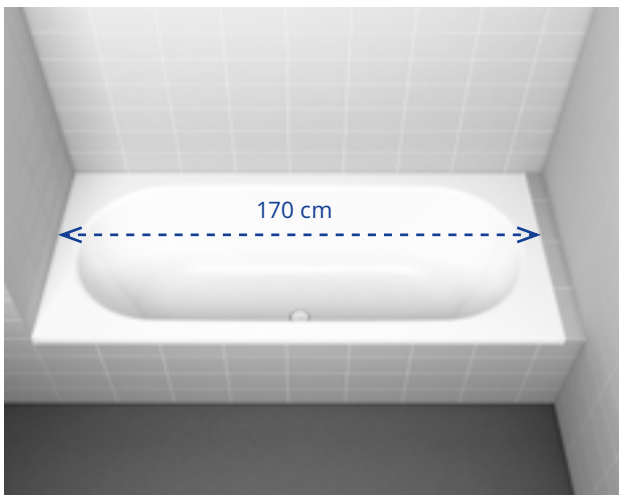

Zargen

Eine Zarge ist eine 3 cm hohe emaillierte Aufkantung des Wannenrands, die zur Hälfte durch Wandplatten überdeckt wird. Silikon im Wandbereich wird somit überflüssig und ein absolut wasserdichter Wandanschluss ist garantiert. Eine Zarge bietet eine hygienische, langlebige und optisch ansprechende Lösung.

70-140 × 70-100 × 2,5

↗ Duschfläche DELTA VARIO

Vario-Beispiele

Bei der Gestaltung von Bädern können wenige Zentimeter entscheidend sein, besonders wenn es um Renovierungen und Umbauten geht. Hier bieten Vario-Produkte oft eine ästhetisch und hygienisch überzeugende Lösung. Zudem spart eine massgefertigte Duschwanne oder Badewanne aufwendige Plattenarbeiten, also Zeit und Aufwand.

Schmidlin Duschwanne 90 x 90 cm

Schmidlin Duschwanne VARIO 94 x 90 cm

Badewanne Schmidlin DUETT 170 x 75 cm

Badewanne Schmidlin DUETT VARIO 176 x 75 cm

Spezialanfertigung

Das umfangreiche Standardsortiment und die Vario-Produkte bieten Ihnen bereits eine Vielzahl von Wahlmöglichkeiten. Noch einen Schritt weiter gehen wir mit unseren Spezialanfertigungen: Die meisten unserer Badewannen, Duschwannen, Duschflächen und Waschbecken können Sie als massgefertigtes Produkt bestellen.