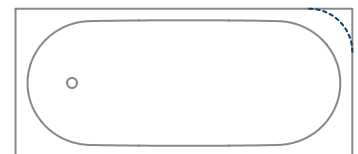

Badewannen

Zu den Spezialanfertigungen zählen folgenden Möglichkeiten:

- Länge und Breite auf Mass
- Schräge oder abgerundete Ecken nach Mass
- Geschnittene Ecken mit 15 cm Schenkellänge
- Abgerundete Ecken mit 15 cm Radius
- Scharfkantige Ecken
- Schiefe Winkel
- Lochbohrungen nach Mass
- Ablauf 90 mm