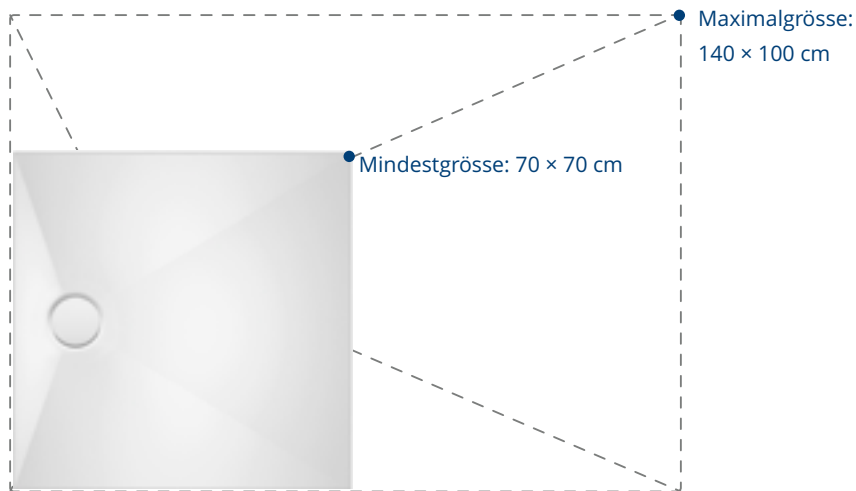

Vario-Duschwannen und -flächen

Duschfläche DELTA VARIO

Farbklassen: I, II, III, IV, V (→ S. 159)

Artikelbezeichnung

Größen in cm (Länge × Breite × Tiefe)

Duschfläche Schmidlin DELTA VARIO

70-140 × 70-100 × 2,5

↗ Duschfläche DELTA VARIO