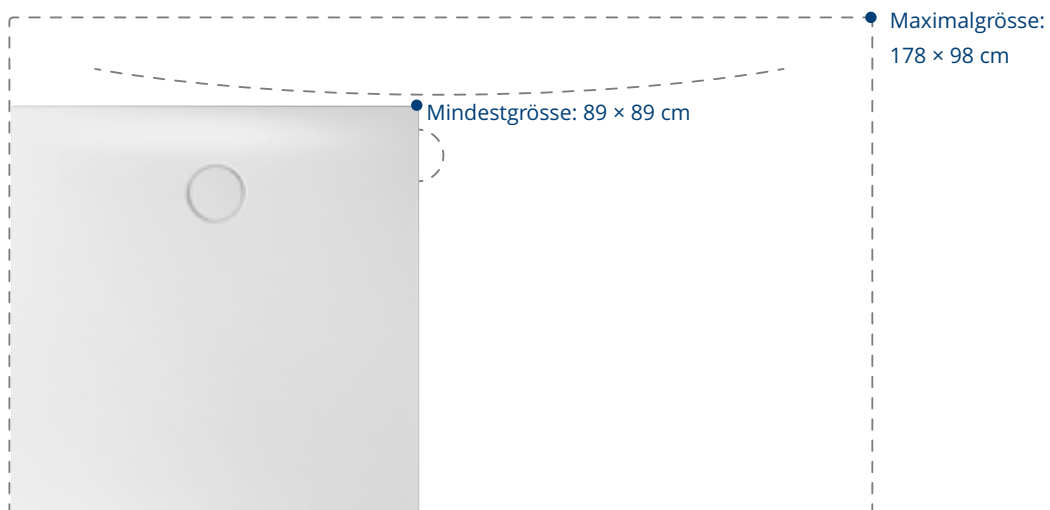

Vario-Duschwannen und -flächen

Duschfläche VIVA VARIO

Farbklassen: I, II, III, IV, V (→ S. 153)

Artikelbezeichnung

Grössen in cm (Länge × Breite × Tiefe)

Duschfläche Schmidlin VIVA VARIO

89 – 98	×	89 – 98	×	2,5
99–108	×	79–108	×	2,5
109–118	×	79 – 98	×	2,5
119–128	×	79–128	×	2,5
129–138	×	89–118	×	2,5
139–148	×	79–128	×	2,5
149–158	×	89–128	×	2,5
159–168	×	79–128	×	2,5
169–178	×	89 – 98	×	2,5

➤ Duschfläche VIVA VARIO