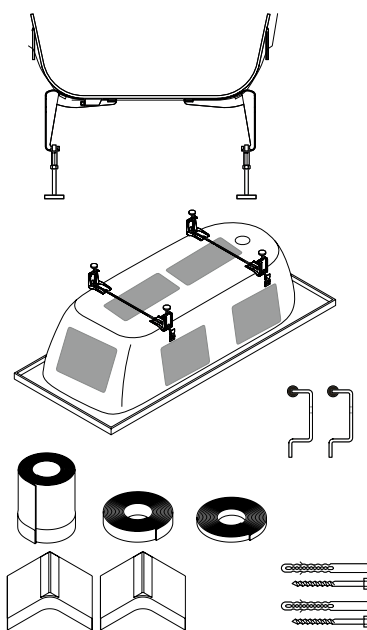

Schmidlin Badewannen- Fusset (SIA 181)

Mit dem Schmidlin Badewannen-Fusset gelingt Ihnen der Einbau mühelos. Unsere Badewannen und das Fusset sind aufeinander abgestimmt: Zusammen erfüllen sie die erhöhten Anforderungen gemäss Norm SIA 181 «Schallschutz im Hochbau».

Das Badewannen-Fusset ist auch mit Dichtband-Set erhältlich.