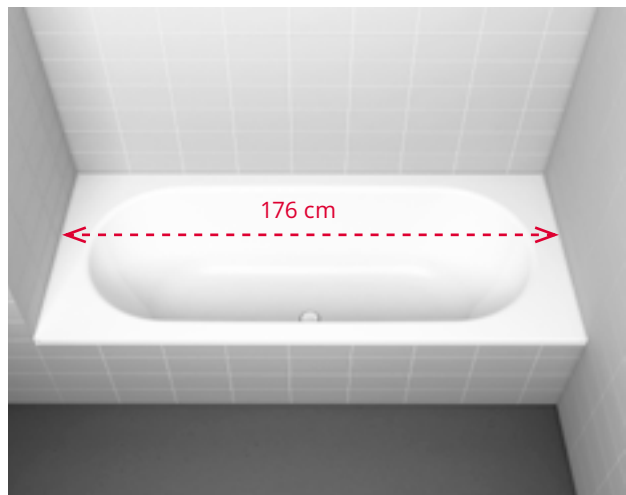

Badewanne Schmidlin DUETT VARIO 176 x 75 cm