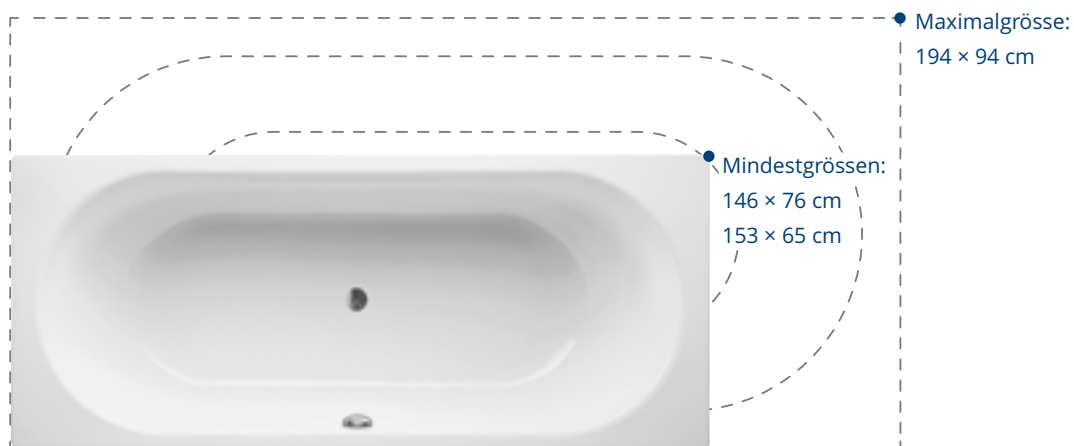

Vario-Badewannen

DUETT VARIO

Farbklassen: I, II, III, IV (→ S. 153)

Artikelbezeichnung

Größen in cm (Länge × Breite × Tiefe)

Badewanne Schmidlin DUETT VARIO

146–152 × 76–85 × 42
153–162 × 65–79 × 42
163–165 × 65–84 × 42
166–182 × 69–84 × 42
183–194 × 84–94 × 42

➤ DUETT VARIO