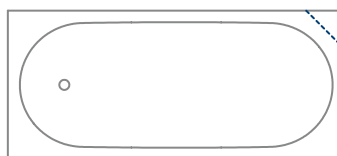

Badewannen

Zu den Spezialanfertigungen zählen folgenden Möglichkeiten:

- Länge und Breite auf Mass
- Schräge oder abgerundete Ecken nach Mass
- Geschnittene Ecken mit 15 cm Schenkellänge
- Abgerundete Ecken mit 15 cm Radius
- Scharfkantige Ecken
- Schiefe Winkel
- Lochbohrungen nach Mass
- Ablauf 90 mm