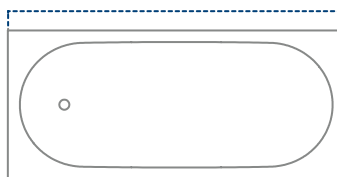

Badewannen

Zu den Spezialanfertigungen zählen folgenden Möglichkeiten:

- Länge und Breite auf Mass
- Schräge oder abgerundete Ecken nach Mass
- Geschnittene Ecken mit 15 cm Schenkellänge
- Abgerundete Ecken mit 15 cm Radius
- Scharfkantige Ecken
- Schiefe Winkel
- Lochbohrungen nach Mass
- Ablauf 90 mm