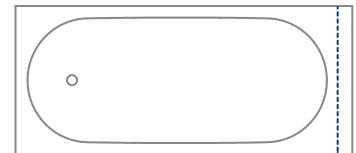

Badewannen

Zu den Spezialanfertigungen zählen folgenden Möglichkeiten:

- Länge und Breite auf Mass
- Schräge oder abgerundete Ecken nach Mass
- Geschnittene Ecken mit 15 cm Schenkellänge
- Abgerundete Ecken mit 15 cm Radius
- Scharfkantige Ecken
- Schiefe Winkel
- Lochbohrungen nach Mass
- Ablauf 90 mm