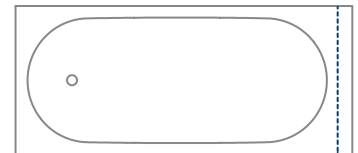

Badewannen

Zu den Spezialanfertigungen zählen folgenden Möglichkeiten:

- Länge und Breite auf Mass
- Schräge oder abgerundete Ecken nach Mass
- Geschnittene Ecken mit 15 cm Schenkellänge
- Abgerundete Ecken mit 15 cm Radius
- Scharfkantige Ecken
- Schiefe Winkel
- Lochbohrungen nach Mass
- Ablauf 90 mm