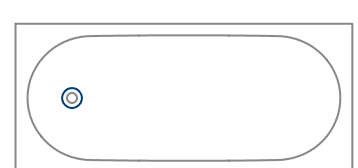

Badewannen

Zu den Spezialanfertigungen zählen folgenden Möglichkeiten:

- Länge und Breite auf Mass
- Schräge oder abgerundete Ecken nach Mass
- Geschnittene Ecken mit 15 cm Schenkellänge
- Abgerundete Ecken mit 15 cm Radius
- Scharfkantige Ecken
- Schiefe Winkel
- Lochbohrungen nach Mass
- Ablauf 90 mm