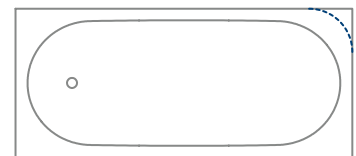

Badewannen

Zu den Spezialanfertigungen zählen folgenden Möglichkeiten:

- Länge und Breite auf Mass
- Schräge oder abgerundete Ecken nach Mass
- Geschnittene Ecken mit 15 cm Schenkellänge
- Abgerundete Ecken mit 15 cm Radius
- Scharfkantige Ecken
- Schiefe Winkel
- Lochbohrungen nach Mass
- Ablauf 90 mm