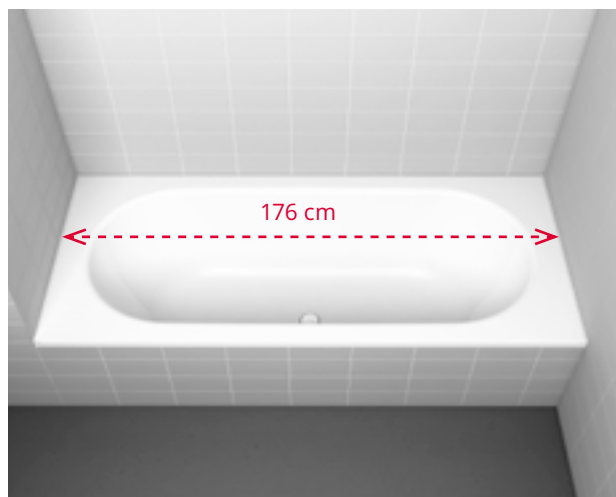

Badewanne Schmidlin DUETT VARIO 176 x 75 cm