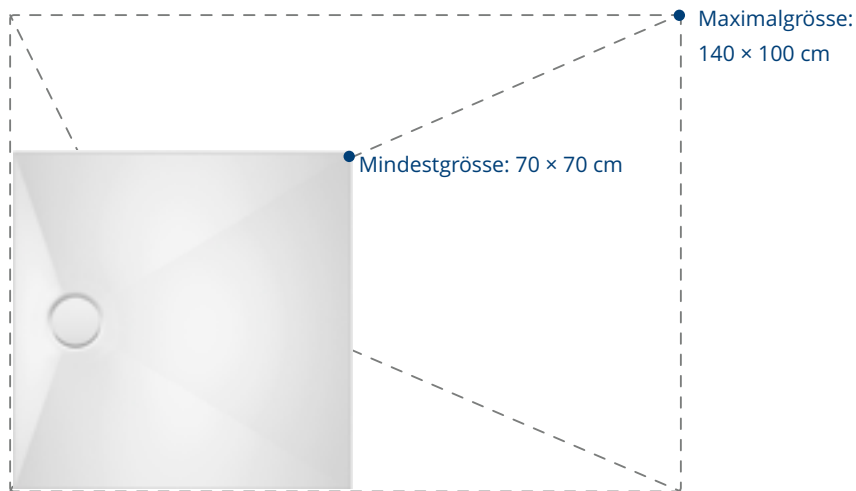

Vario-Duschwannen und -flächen

Duschfläche DELTA VARIO

Farbklassen: I, II, III, IV, V (→ S. 153)

Artikelbezeichnung

Größen in cm (Länge × Breite × Tiefe)

Duschfläche Schmidlin DELTA VARIO

70–140 × 70–100 × 2,5

↗ Duschfläche DELTA VARIO