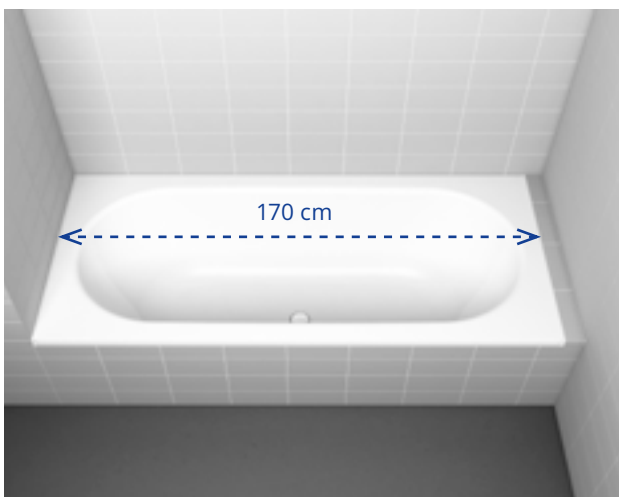

Badewanne Schmidlin DUETT 170 x 75 cm