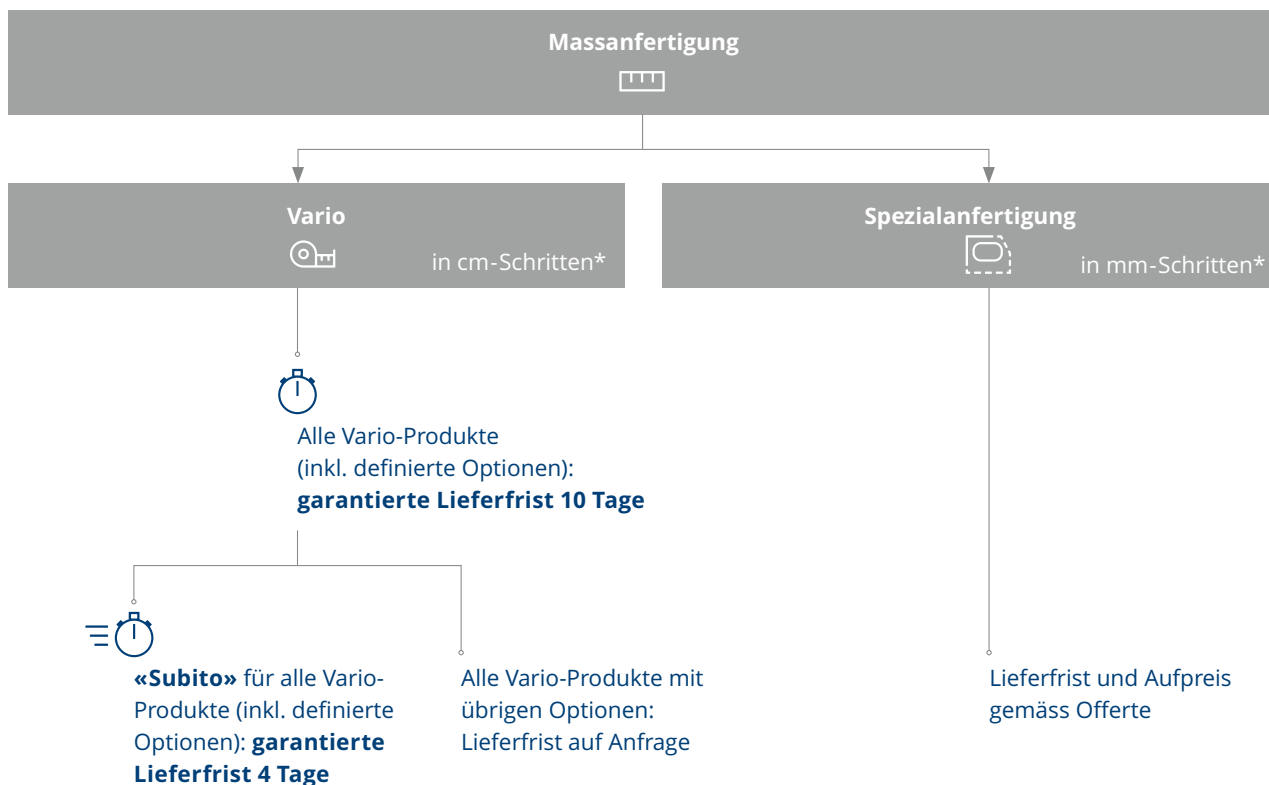

Bereits mit unserem Standardsortiment offerieren wir zahlreiche Grössen und Varianten. Finden Sie im Produktkatalog die gewünschte Grösse oder Ausführung nicht, so lässt sich Ihr Wunsch mit einem massgefertigten Produkt realisieren. Unser Angebot im Bereich Massanfertigungen ist unterteilt in zwei Bereiche: Vario und Spezialanfertigungen.

Vario steht für massgefertigte Produkte mit einfacher Bestellung, schneller Lieferung und fixen Preisen. Wir garantieren eine Lieferfrist von zehn Arbeitstagen; mit der Option Subito steht das Produkt sogar innerhalb von nur vier Arbeitstagen auf der Baustelle.

Massgefertigte Vario-Produkte gibt es für ausgesuchte Modelle bei Badewannen, Duschwannen, Duschflächen und Waschbecken (weitere Informationen ab Seite 20).

Spezialanfertigungen eröffnen Ihnen unbegrenzte Möglichkeiten. Die meisten unserer Badewannen, Duschwannen, Duschflächen und Waschbecken können Sie verlängern, verkürzen, verbreitern oder verschmälern. Weitere Optionen sind Lochbohrungen nach Mass, schräge, abgerundete oder scharfe Ecken, schiefe Winkel und fugenlos emaillierte Schürzen (weitere Informationen ab Seite 31).

* Toleranz +/- 3 mm