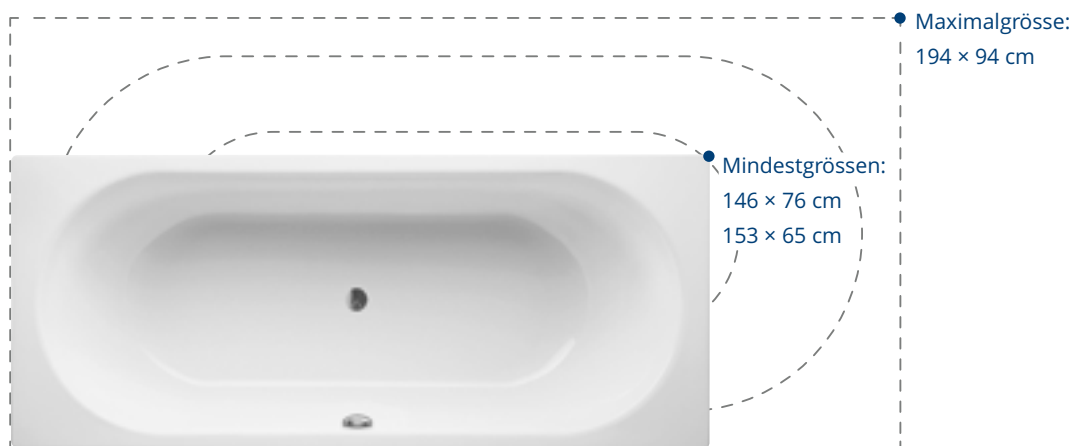

Vario-Badewannen

DUETT VARIO

Farbklassen: I, II, III, IV (→ S. 159)

Artikelbezeichnung

Größen in cm (Länge × Breite × Tiefe)

Badewanne Schmidlin DUETT VARIO

146–152 × 76–85 × 42
153–162 × 65–79 × 42
163–165 × 65–84 × 42
166–182 × 69–84 × 42
183–194 × 84–94 × 42

↗ DUETT VARIO