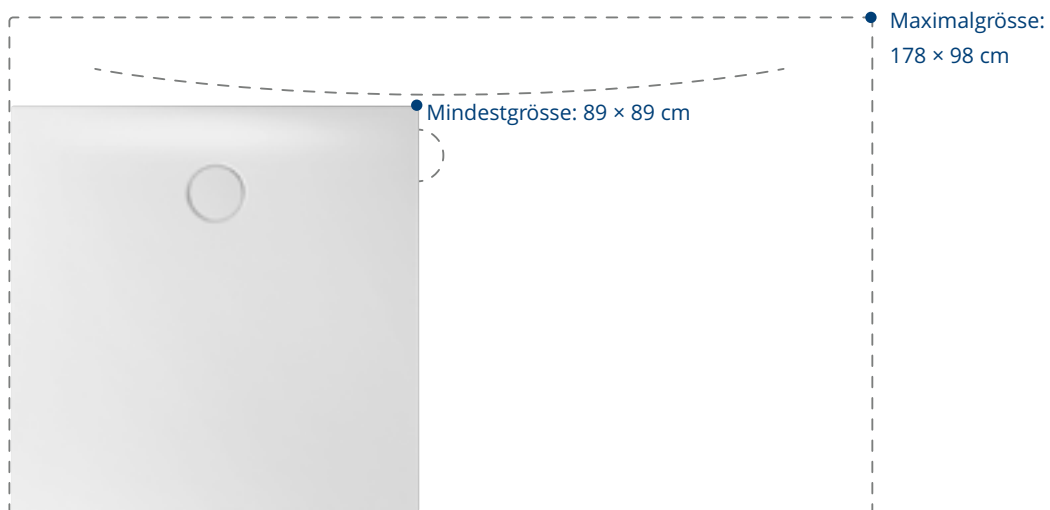

Vario-Duschwannen und -flächen

Duschfläche VIVA VARIO

Farbklassen: I, II, III, IV, V (→ S. 159)

Artikelbezeichnung

Grössen in cm (Länge × Breite × Tiefe)

Duschfläche Schmidlin VIVA VARIO

89 – 98	×	89 – 98	×	2,5
99–108	×	79–108	×	2,5
109–118	×	79 – 98	×	2,5
119–128	×	79–128	×	2,5
129–138	×	89–118	×	2,5
139–148	×	79–128	×	2,5
149–158	×	89–128	×	2,5
159–168	×	79–128	×	2,5
169–178	×	89 – 98	×	2,5

➤ Duschfläche VIVA VARIO