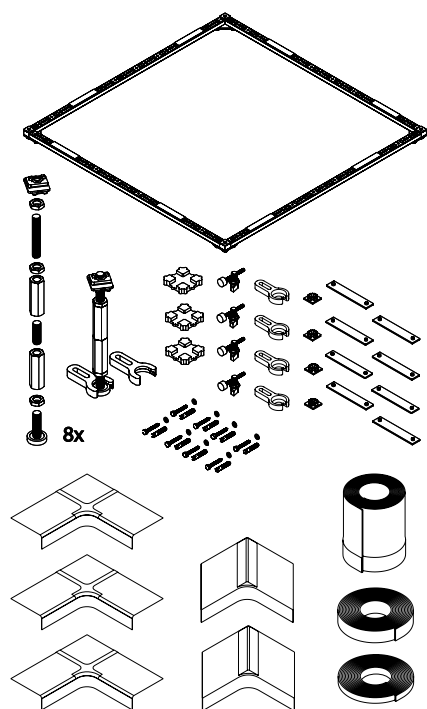

Das Badewannen-Fusset ist auch mit Dichtband-Set erhältlich.

Schmidlin Vormauerungs- band (SIA 181)

Mit dem Vormauerungsband entkoppeln Sie Wand und Vormauerung.

Schmidlin OMNIA und OMNIA VARIO Montagesystem (SIA 181)