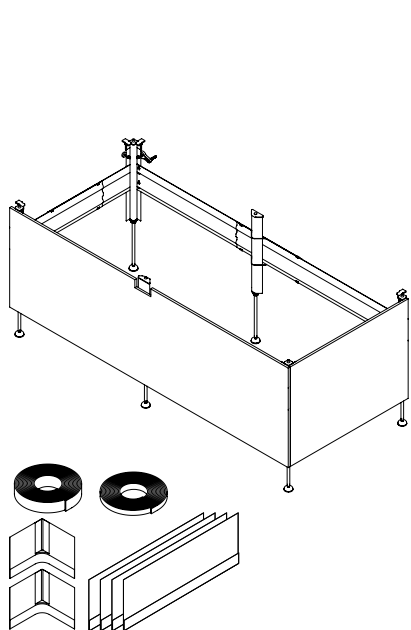

Schmidlin Montagesysteme

Schmidlin INFINITY Badewannenträger (SIA 181)

Dank dem einzigartigen Schmidlin INFINITY Badewannenträger geniessen Sie maximale Flexibilität beim Einbau. Höhe, Breite und Länge verstellen Sie ganz nach Bedarf. Dadurch sparen Sie viel wertvolle Zeit bei der Montage. Unsere Badewannen und der Badewannenträger sind aufeinander abgestimmt: Zusammen erfüllen sie die erhöhten Anforderungen gemäss Norm SIA 181 «Schallschutz im Hochbau».

Der Badewannenträger ist auch mit Dichtband-Set erhältlich.

Für eine einfache Beplankung empfehlen wir unser INFINITY BOARD.