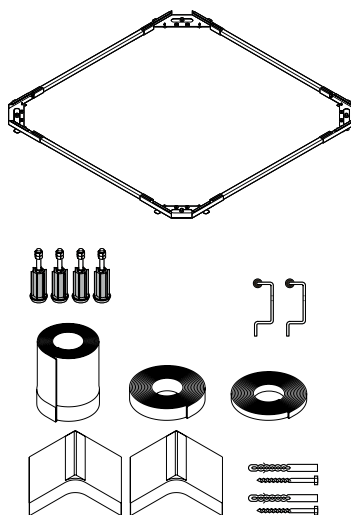

Schmidlin BASIC Duschwannen-Montagesystem (SIA 181)

Mit dem Schmidlin BASIC Duschwannen-Montagesystem gelingt Ihnen der Einbau mühelos. Der Montage-rahmen bildet mit den separat erhältlichen Füßen zusammen das Montagesystem. Unsere Duschwannen und das Montagesystem sind aufeinander abgestimmt: Zusammen erfüllen sie die erhöhten Anforderungen gemäss Norm SIA 181 «Schallschutz im Hochbau».

Das Montagesystem ist auch mit Dichtband erhältlich.