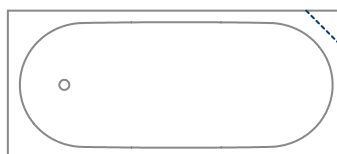

Badewannen

Zu den Spezialanfertigungen zählen folgenden Möglichkeiten:

- Länge und Breite auf Mass
- Schräge oder abgerundete Ecken nach Mass
- Geschnittene Ecken mit 15 cm Schenkellänge
- Abgerundete Ecken mit 15 cm Radius
- Scharfkantige Ecken
- Schiefe Winkel
- Lochbohrungen nach Mass
- Ablauf 90 mm