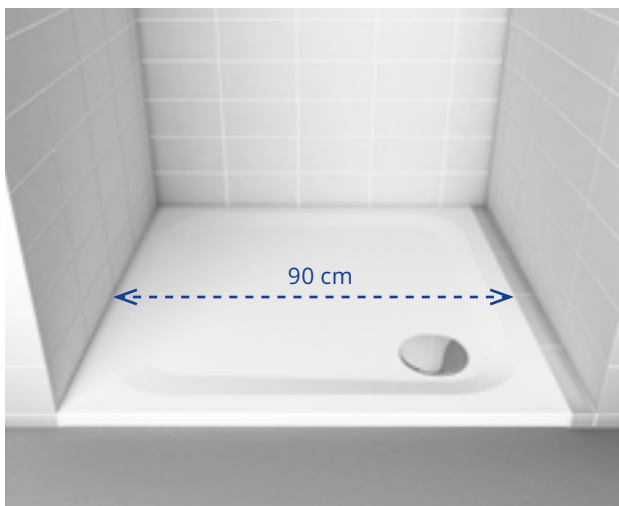

Zargen

Eine Zarge ist eine 3 cm hohe emaillierte Aufkantung des Wannenrands, die zur Hälfte durch Wandplatten überdeckt wird. Silikon im Wandbereich wird somit überflüssig und ein absolut wasserdichter Wandanschluss ist garantiert. Eine Zarge bietet eine hygienische, langlebige und optisch ansprechende Lösung.

70-140 × 70-100 × 2,5

↗ Duschfläche DELTA VARIO

Vario-Beispiele

Bei der Gestaltung von Bädern können wenige Zentimeter entscheidend sein, besonders wenn es um Renovierungen und Umbauten geht. Hier bieten Vario-Produkte oft eine ästhetisch und hygienisch überzeugende Lösung. Zudem spart eine massgefertigte Duschwanne oder Badewanne aufwendige Plattenarbeiten, also Zeit und Aufwand.