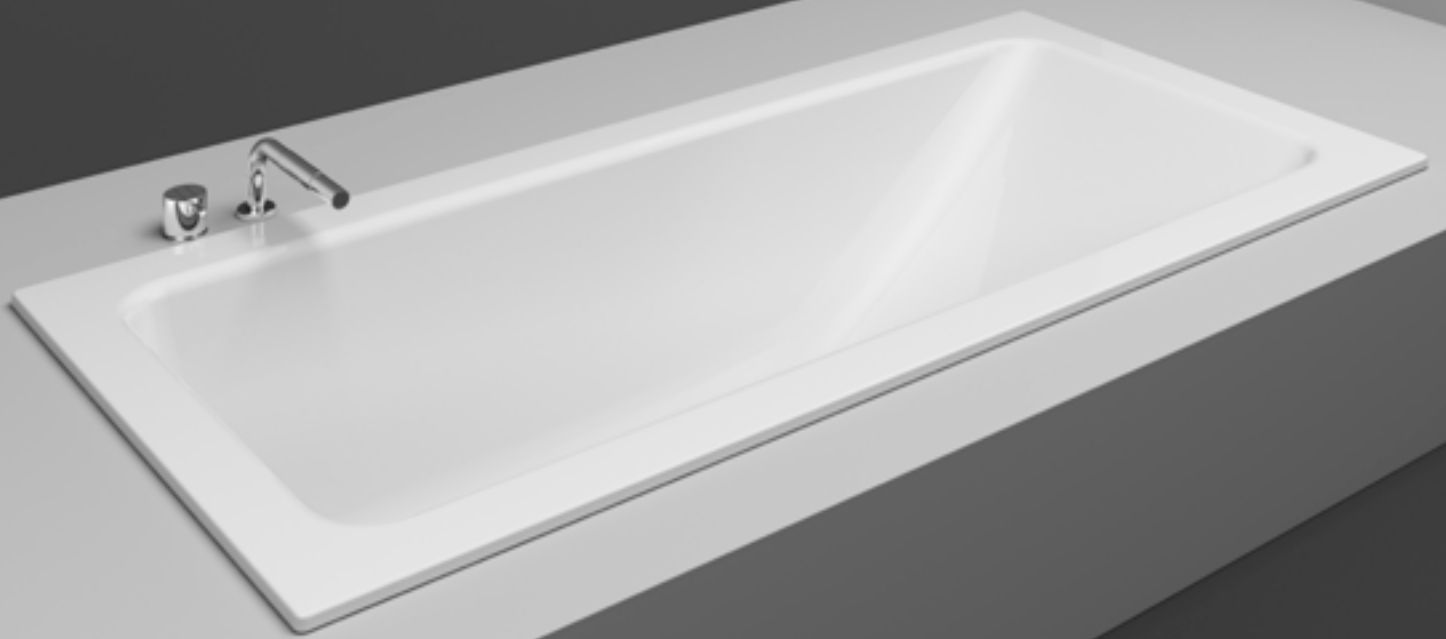

- Badewannen-Fussset (SIA 181)
- INFINITY Badewannenträger (SIA 181)
- Magnetisches Zubehör ELEMENT (→ ab S. 158)

Klare Formen

Schmidlin CONTURA erhalten Sie in zwei verschiedenen Innenformen. CONTURA DUO bietet Ihnen mit dem grosszügigen Innenkörper und dem Mittelablauf viel Platz für ein entspannendes Bad allein oder zu zweit.