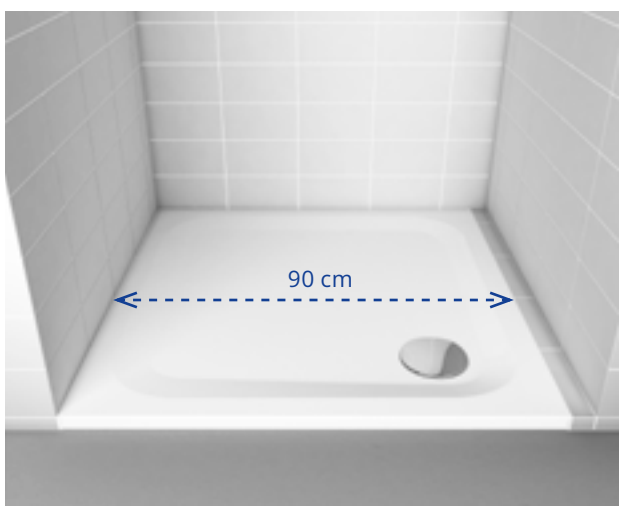

Stahl-Zargen

Eine Zarge ist eine 3 cm hohe emaillierte Aufkantung des Wannenrands, die zur Hälfte durch Wandplatten überdeckt wird. Silikon im Wandbereich wird somit überflüssig und ein absolut wasserdichter Wandanschluss ist garantiert. Eine Zarge bietet eine hygienische, langlebige und optisch ansprechende Lösung.

➤ Duschfläche VIVA VARIO

Vario-Duschwannen und -flächen

Duschfläche DELTA VARIO

Farbklassen: I, II, III, IV, V (→ S. 153)

Artikelbezeichnung

Größen in cm (Länge × Breite × Tiefe)

Duschfläche Schmidlin DELTA VARIO

70–140 × 70–100 × 2,5

↗ Duschfläche DELTA VARIO

Vario-Beispiele

Bei der Gestaltung von Bädern können wenige Zentimeter entscheidend sein, besonders wenn es um Renovierungen und Umbauten geht. Hier bieten Vario-Produkte oft eine ästhetisch und hygienisch überzeugende Lösung. Zudem spart eine massgefertigte Duschwanne oder Badewanne aufwendige Plattenarbeiten, also Zeit und Aufwand.