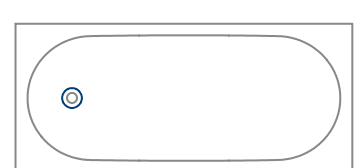

Badewannen

Zu den Spezialanfertigungen zählen folgenden Möglichkeiten:

- Länge und Breite auf Mass
- Schräge oder abgerundete Ecken nach Mass
- Geschnittene Ecken mit 15 cm Schenkellänge
- Abgerundete Ecken mit 15 cm Radius
- Scharfkantige Ecken
- Schiefe Winkel
- Lochbohrungen nach Mass
- Ablauf 90 mm