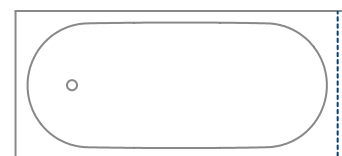

Vasche da bagno

Le fabbricazioni speciali comprendono le seguenti possibilità:

- Lunghezza e larghezza su misura
- Angoli tagliati o arrotondati su misura
- Angoli tagliati con 15 cm di lunghezza ai lati
- Angoli arrotondati con un raggio di 15 cm
- Angoli vivi (raggio 5 mm)
- Angoli obliqui
- Fori su misura
- Scarico 90 mm