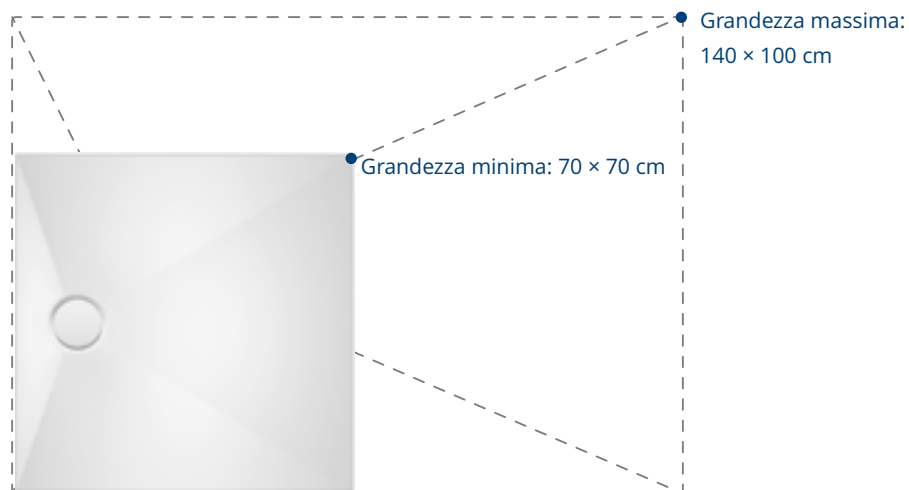

Piatti doccia e superfici doccia Vario

DELTA VARIO

Classi colori: I, II, III, IV, V (→ pag. 28)

Articolo	Dimensioni in cm (lungh. × largh. × prof.)
Superfici doccia Schmidlin DELTA VARIO	70-140 × 70-100 × 2,5

↗ Superfici doccia DELTA VARIO