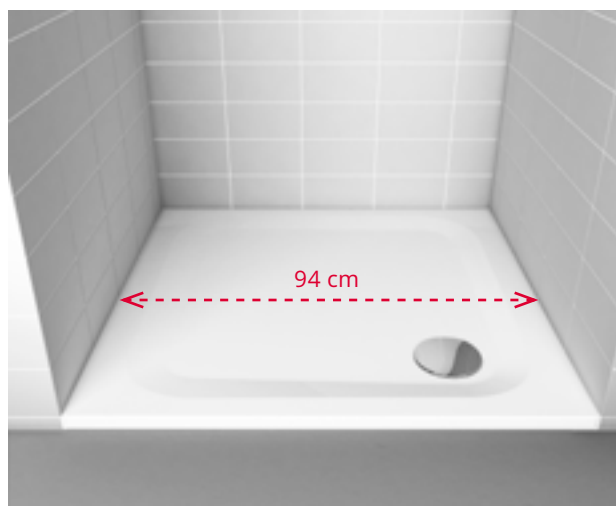

↗ Superfici doccia DELTA VARIO

Esempi Vario

Pochi centimetri a volte fanno tutta la differenza nella progettazione del bagno, soprattutto nel caso di trasformazioni e ristrutturazioni. I prodotti Vario di Schmidlin sono spesso una soluzione convincente dal punto di vista estetico ed igienico. Inoltre una vasca da bagno o un piatto doccia su misura consente di risparmiare un'onerosa posa di piastrelle, quindi tempo e denaro.

Piatto doccia Schmidlin 90 x 90 cm

Piatto doccia Schmidlin VARIO 94 x 90 cm

Vasca da bagno Schmidlin DUETT 170 x 75 cm

Vasca da bagno Schmidlin DUETT VARIO 176 x 75 cm

Fabbricazione speciale

Il vasto assortimento standard e i prodotti Vario vi offrono un'ampia scelta. Con le nostre fabbricazioni speciali andiamo oltre: potete ordinare come prodotto su misura la maggior parte delle nostre vasche da bagno e superfici doccia, dei nostri piatti doccia e lavabo.