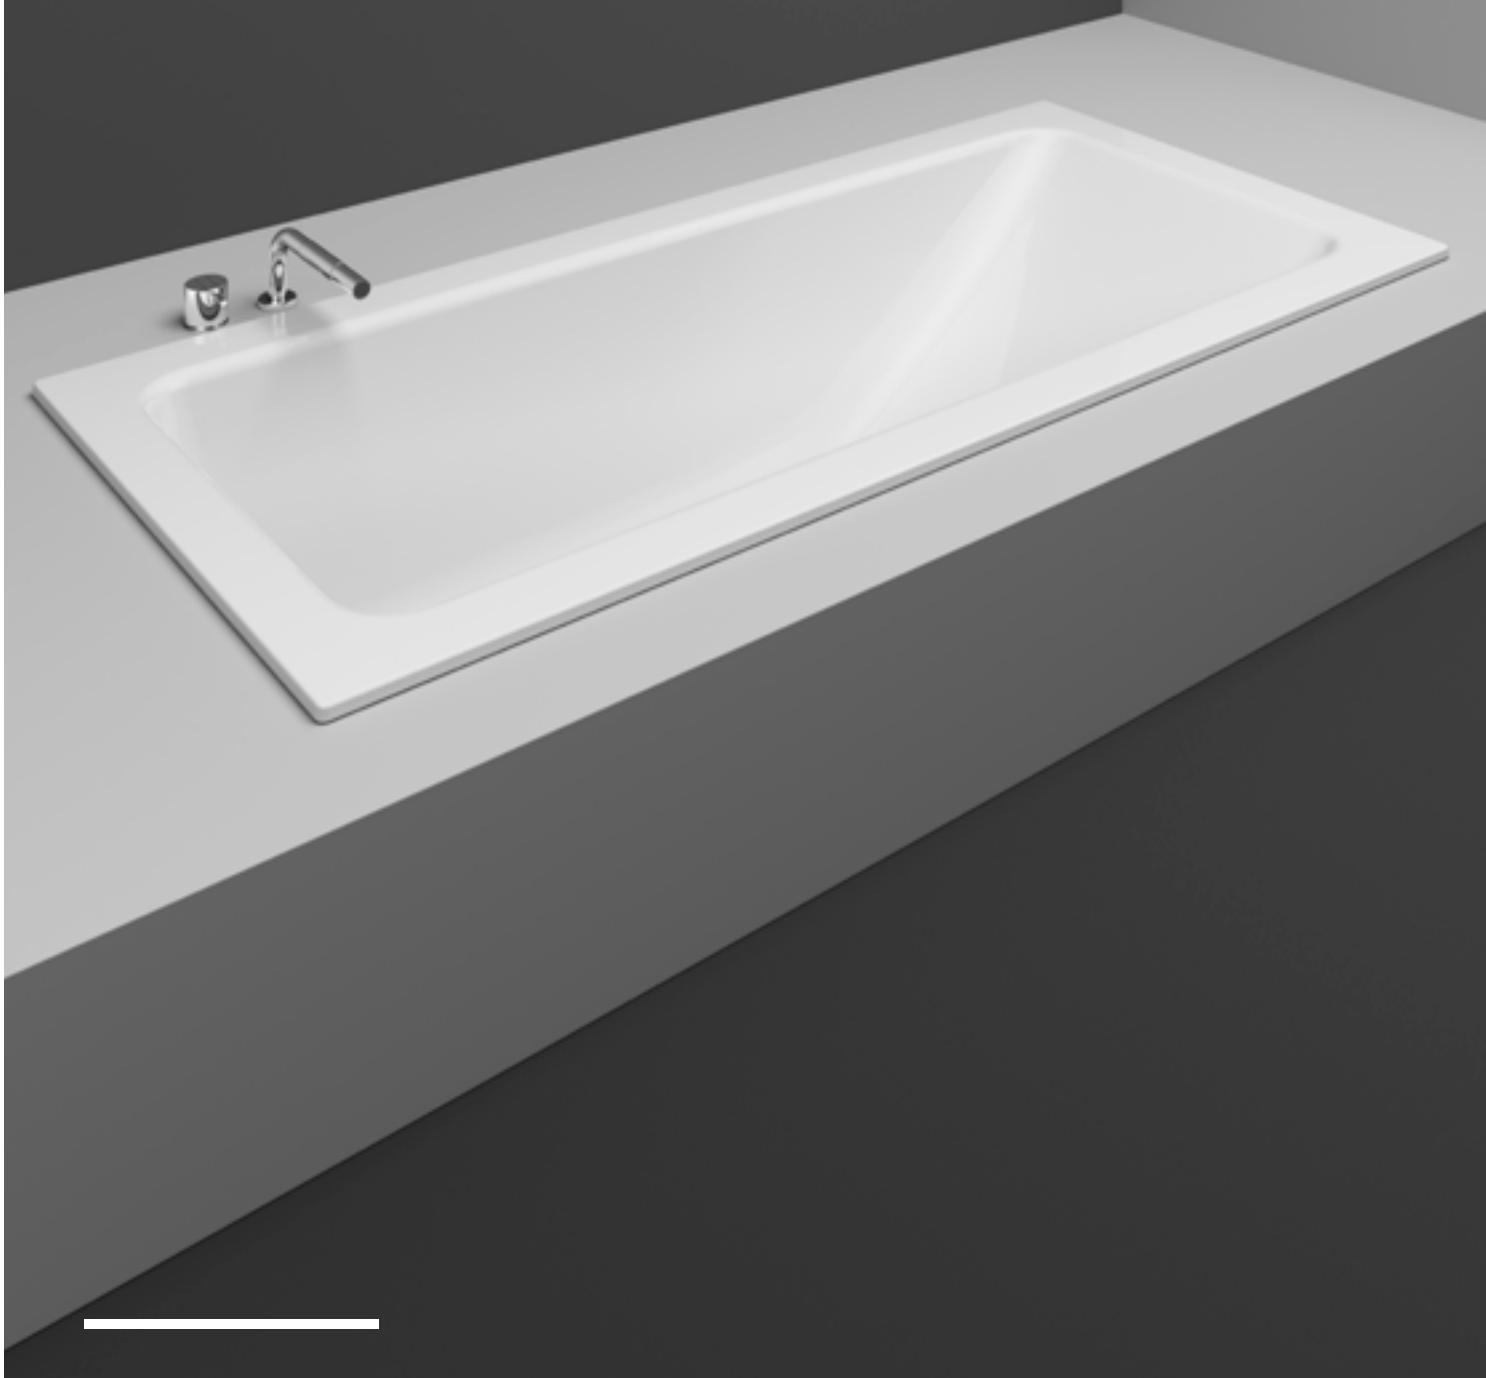

Forme chiare