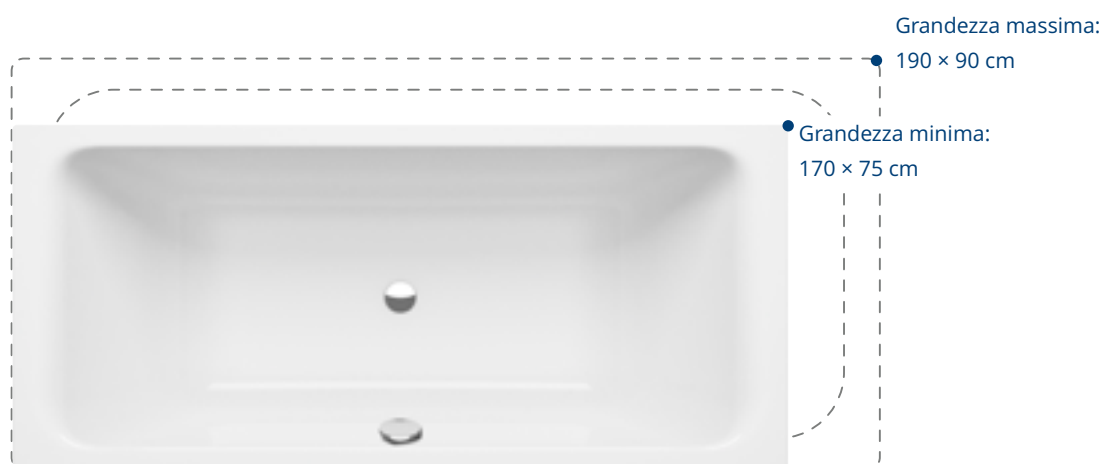

Vasche da bagno Vario

ARIA 50 VARIO

Classi colori: I, II, III, IV (→ pag. 28)

Articolo

Dimensioni in cm (lungh. × largh. × prof.)

Vasche da bagno Schmidlin ARIA 50 VARIO

170-179 × 75-85 × 50

180 × 75-79 × 50

180-190 × 80-90 × 50

↗ ARIA 50 VARIO