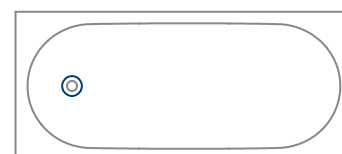

Vasche da bagno

Le fabbricazioni speciali comprendono le seguenti possibilità:

- Lunghezza e larghezza su misura
- Angoli tagliati o arrotondati su misura
- Angoli tagliati con 15 cm di lunghezza ai lati
- Angoli arrotondati con un raggio di 15 cm
- Angoli vivi (raggio 5 mm)
- Angoli obliqui
- Fori su misura
- Scarico 90 mm