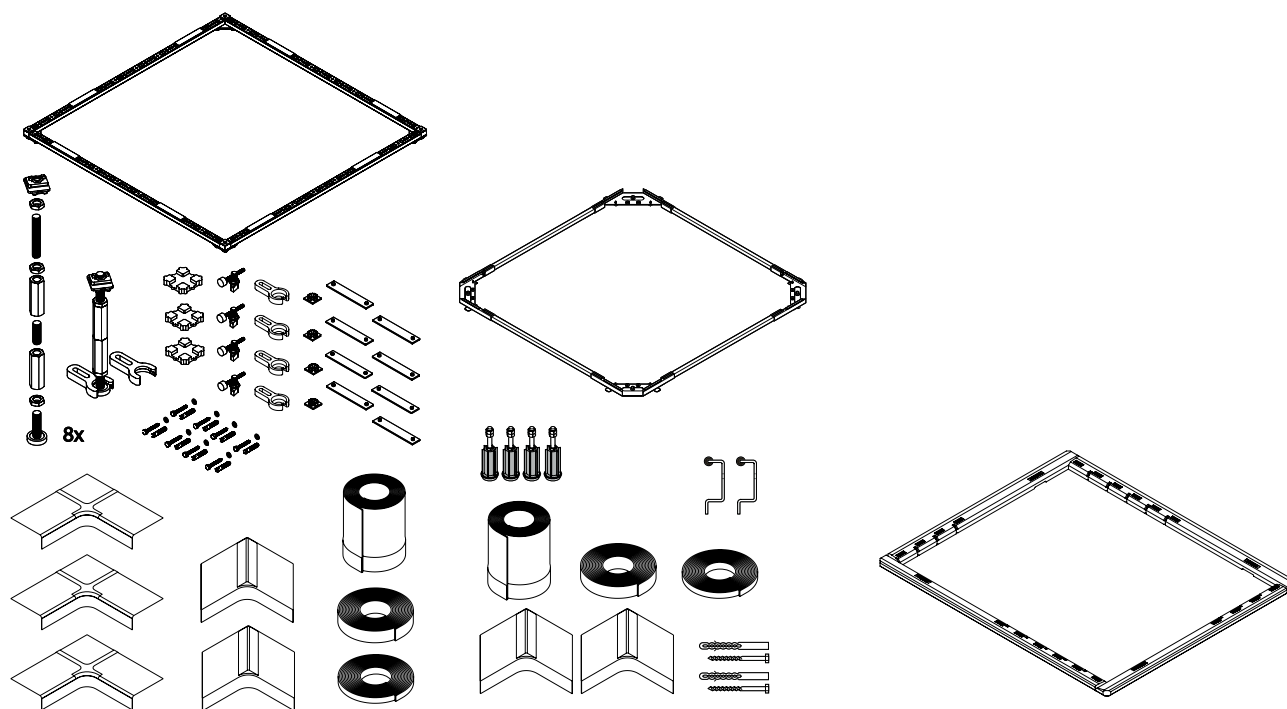

Il set di piedi per vasche da bagno è ottenibile anche con set di nastro di tenuta.

Nastro per rivestimento Schmidlin (SIA 181)

Consente di disaccoppiare la vasca dalla parete o dal muro di rivestimento.