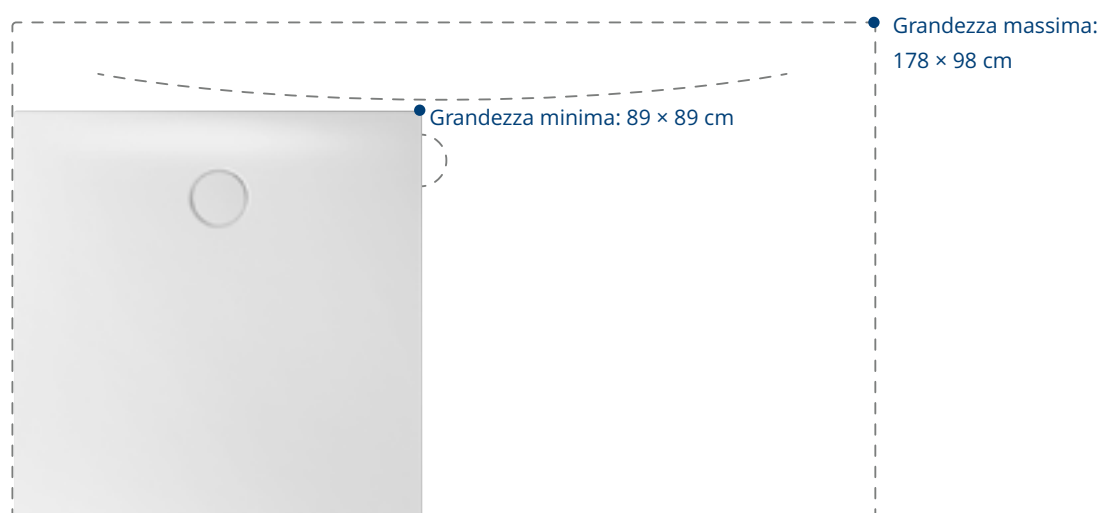

Piatti doccia e superfici doccia Vario

VIVA VARIO

Classi colori: I, II, III, IV, V (→ pag. 28)

Articolo

Dimensioni in cm (lungh. × largh. × prof.)

Superfici doccia Schmidlin VIVA VARIO

89 – 98	×	89 – 98	×	2,5
99–108	×	79–108	×	2,5
109–118	×	79 – 98	×	2,5
119–128	×	79–128	×	2,5
129–138	×	89–118	×	2,5
139–148	×	79–128	×	2,5
149–158	×	89–128	×	2,5
159–168	×	79–128	×	2,5
169–178	×	89 – 98	×	2,5

↗ Superfici doccia VIVA VARIO