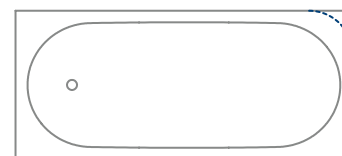

Vasche da bagno

Le fabbricazioni speciali comprendono le seguenti possibilità:

- Lunghezza e larghezza su misura
- Angoli tagliati o arrotondati su misura
- Angoli tagliati con 15 cm di lunghezza ai lati
- Angoli arrotondati con un raggio di 15 cm
- Angoli vivi (raggio 5 mm)
- Angoli obliqui
- Fori su misura
- Scarico 90 mm