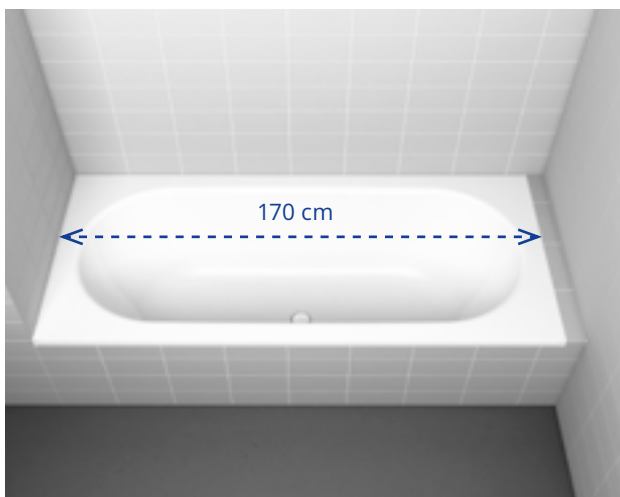

↗ Superfici doccia DELTA VARIO

Esempi Vario

Pochi centimetri a volte fanno tutta la differenza nella progettazione del bagno, soprattutto nel caso di trasformazioni e ristrutturazioni. I prodotti Vario di Schmidlin sono spesso una soluzione convincente dal punto di vista estetico ed igienico. Inoltre una vasca da bagno o un piatto doccia su misura consente di risparmiare un'onerosa posa di piastrelle, quindi tempo e denaro.

Piatto doccia Schmidlin 90 x 90 cm

Piatto doccia Schmidlin VARIO 94 x 90 cm

Vasca da bagno Schmidlin DUETT 170 x 75 cm

Vasca da bagno Schmidlin DUETT VARIO 176 x 75 cm

Fabbricazione speciale

Il vasto assortimento standard e i prodotti Vario vi offrono un'ampia scelta. Con le nostre fabbricazioni speciali andiamo oltre: potete ordinare come prodotto su misura la maggior parte delle nostre vasche da bagno e superfici doccia, dei nostri piatti doccia e lavabo.