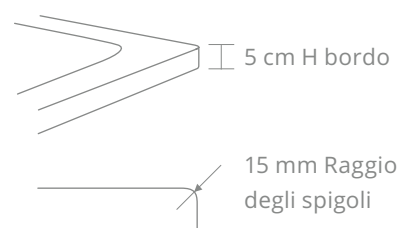

Schmidlin PURISTA

Disponibile in esecuzione simmetrico, destra o sinistra
Classi colori: I, II, III, IV (→ pag. 159)

Questa vasca è semplicemente comoda perché aderisce al vostro corpo. Nella parte alta, con la sua forma rettangolare, Schmidlin PURISTA offre molto spazio per le vostre spalle, mentre la parte inferiore ovale sostiene in modo adeguato il vostro corpo. Schmidlin PURISTA regala un piacevole relax da soli o in due, grazie allo scarico centrale.

Gli angoli particolarmente accentuati (con un raggio di 5 mm) sono il risultato di una raffinata lavorazione artigianale. Insieme al bordo con un'altezza di 5 cm conferiscono alla Schmidlin PURISTA un carattere elegante e raffinato.

Dimensioni in cm (lung. × largh. × prof.)

Corpo interno asimmetrico

160 × 75 × 45

170 × 75 × 45

170 × 80 × 45

180 × 80 × 45

Corpo interno simmetrico

180 × 90 × 45

190 × 90 × 45

Opzioni e accessori

- Bordi rialzati
- GreenSteel (→ pag. 15)
- CLEANEFFECT
- ANTIGLISS PRO
- AQUAGRIP
- Maniglia SAFE
- Sistema d'idromassaggio JET / SPA / JET + SPA / SILENT / AQUA SILENT / HYDRO SILK
- SOUNDBOX
- Fabbricazione speciale

- Supporto vasca INFINITY (SIA 181)
- Set di piedi per vasche da bagno (SIA 181)
- Accessori magnetici ELEMENT (→ dalla pag. 165)