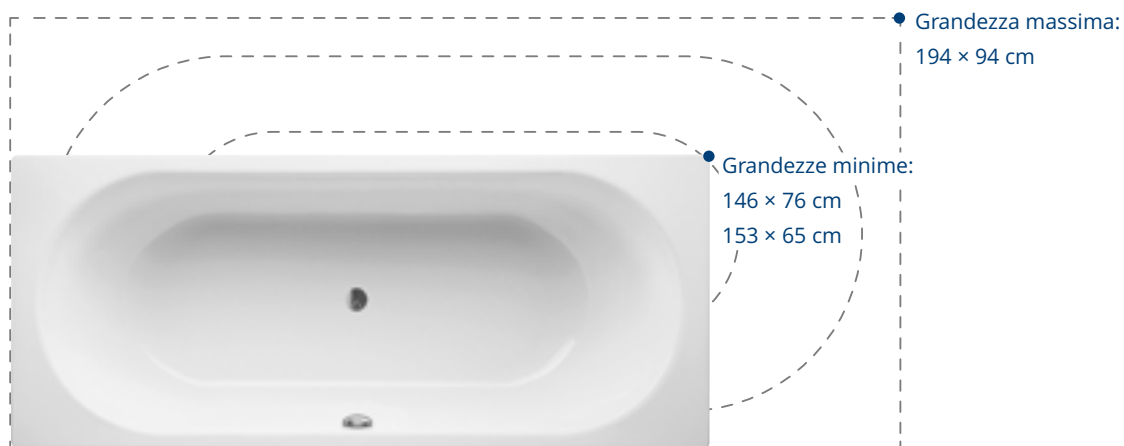

Vasche da bagno Vario

DUETT VARIO

Classi colori: I, II, III, IV (→ pag. 28)

Articolo

Dimensioni in cm (lungh. × largh. × prof.)

Vasca da bagno Schmidlin DUETT VARIO

146-152 × 76-85 × 42
153-162 × 65-79 × 42
163-165 × 65-84 × 42
166-182 × 69-84 × 42
183-194 × 84-94 × 42

↗ DUETT VARIO