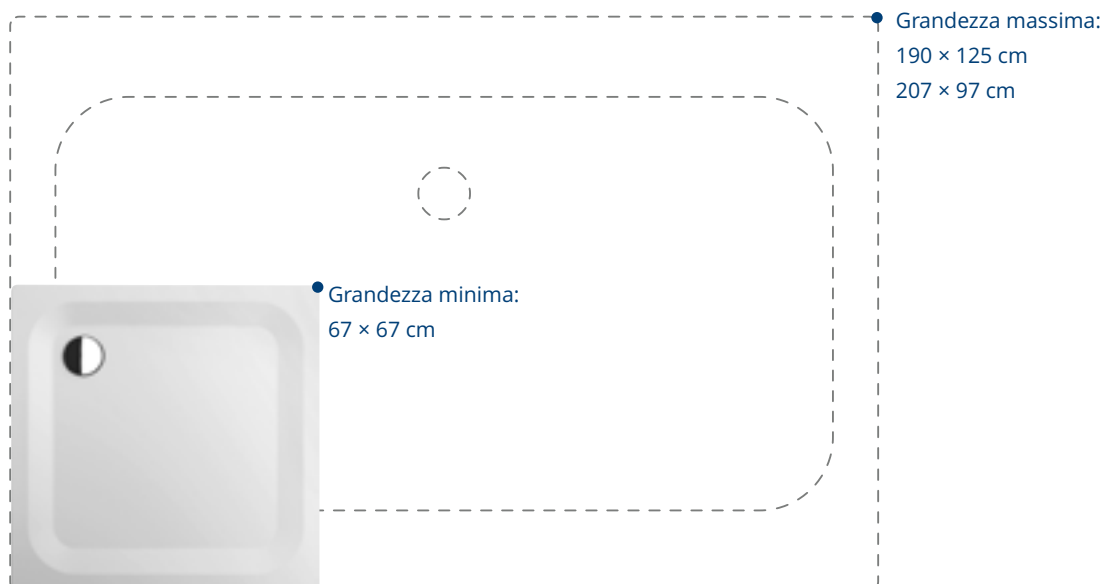

↗ DUETT VARIO

Vasche da bagno Vario

OCEAN VARIO

lato doccia
a destra

lato doccia
a sinistra

Classi colori: I, II, III, IV (→ pag. 28)

Articolo	Dimensioni in cm (lungh. × largh. × prof.)
Vasche da bagno Schmidlin OCEAN VARIO, lato doccia a sinistra	150-157 × 68-77 × 45
	158-167 × 68-75 × 45
	168-177 × 72-85 × 45
	178-185 × 78-85 × 45
Vasche da bagno Schmidlin OCEAN VARIO, lato doccia a destra	150-157 × 68-77 × 45
	158-167 × 68-75 × 45
	168-177 × 72-85 × 45
	178-185 × 78-85 × 45

180 × 75-79 × 50

180-190 × 80-90 × 50

↗ ARIA 50 VARIO

Piatti doccia e superfici doccia Vario

Piatti doccia ultrapiatti VARIO

Classi colori: I, II, III, IV, V (→ pag. 28)

Articolo	Dimensioni in cm (lung. × largh. × prof.)
Schmidlin Piatti doccia ultrapiatti VARIO	67-75 × 67-79 × 2,5
	76-85 × 66-89 × 2,5
	86-96 × 56-95 × 2,5
	97-105 × 67-110 × 2,5
	106-115 × 67-114 × 3,5
	116-129 × 66-125 × 3,5
	130-135 × 67-124 × 3,5
	136-155 × 67-125 × 3,5
	156-175 × 67-125 × 3,5
	176-187 × 67-125 × 3,5
	188-190 × 77-125 × 3,5
	191-207 × 86-97 × 3,5