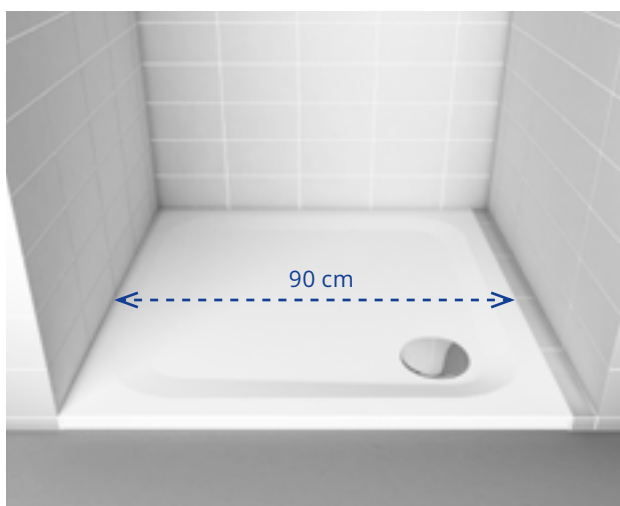

Esempi Vario

Pochi centimetri a volte fanno tutta la differenza nella progettazione del bagno, soprattutto nel caso di trasformazioni e ristrutturazioni. I prodotti Vario di Schmidlin sono spesso una soluzione convincente dal punto di vista estetico ed igienico. Inoltre una vasca da bagno o un piatto doccia su misura consente di risparmiare un'onerosa posa di piastrelle, quindi tempo e denaro.

Piatto doccia Schmidlin 90 x 90 cm