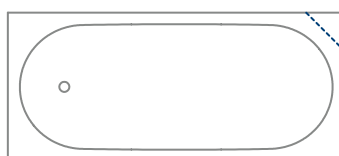

Vasche da bagno

Le fabbricazioni speciali comprendono le seguenti possibilità:

- Lunghezza e larghezza su misura
- Angoli tagliati o arrotondati su misura
- Angoli tagliati con 15 cm di lunghezza ai lati
- Angoli arrotondati con un raggio di 15 cm
- Angoli vivi (raggio 5 mm)
- Angoli obliqui
- Fori su misura
- Scarico 90 mm