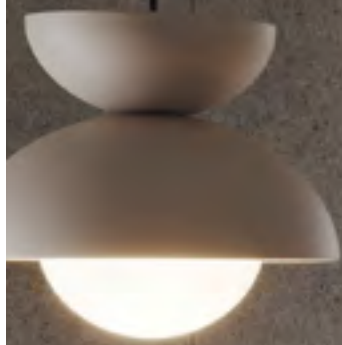

Forma
raffinata