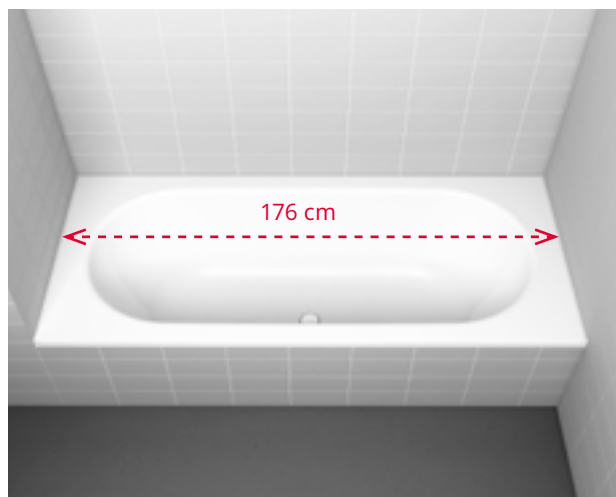

↗ Superfici doccia DELTA VARIO

Esempi Vario

Pochi centimetri a volte fanno tutta la differenza nella progettazione del bagno, soprattutto nel caso di trasformazioni e ristrutturazioni. I prodotti Vario di Schmidlin sono spesso una soluzione convincente dal punto di vista estetico ed igienico. Inoltre una vasca da bagno o un piatto doccia su misura consente di risparmiare un'onerosa posa di piastrelle, quindi tempo e denaro.

Piatto doccia Schmidlin 90 x 90 cm

Piatto doccia Schmidlin VARIO 94 x 90 cm

Vasca da bagno Schmidlin DUETT 170 x 75 cm

Vasca da bagno Schmidlin DUETT VARIO 176 x 75 cm

Fabbricazione speciale

Il vasto assortimento standard e i prodotti Vario vi offrono un'ampia scelta. Con le nostre fabbricazioni speciali andiamo oltre: potete ordinare come prodotto su misura la maggior parte delle nostre vasche da bagno e superfici doccia, dei nostri piatti doccia e lavabo.