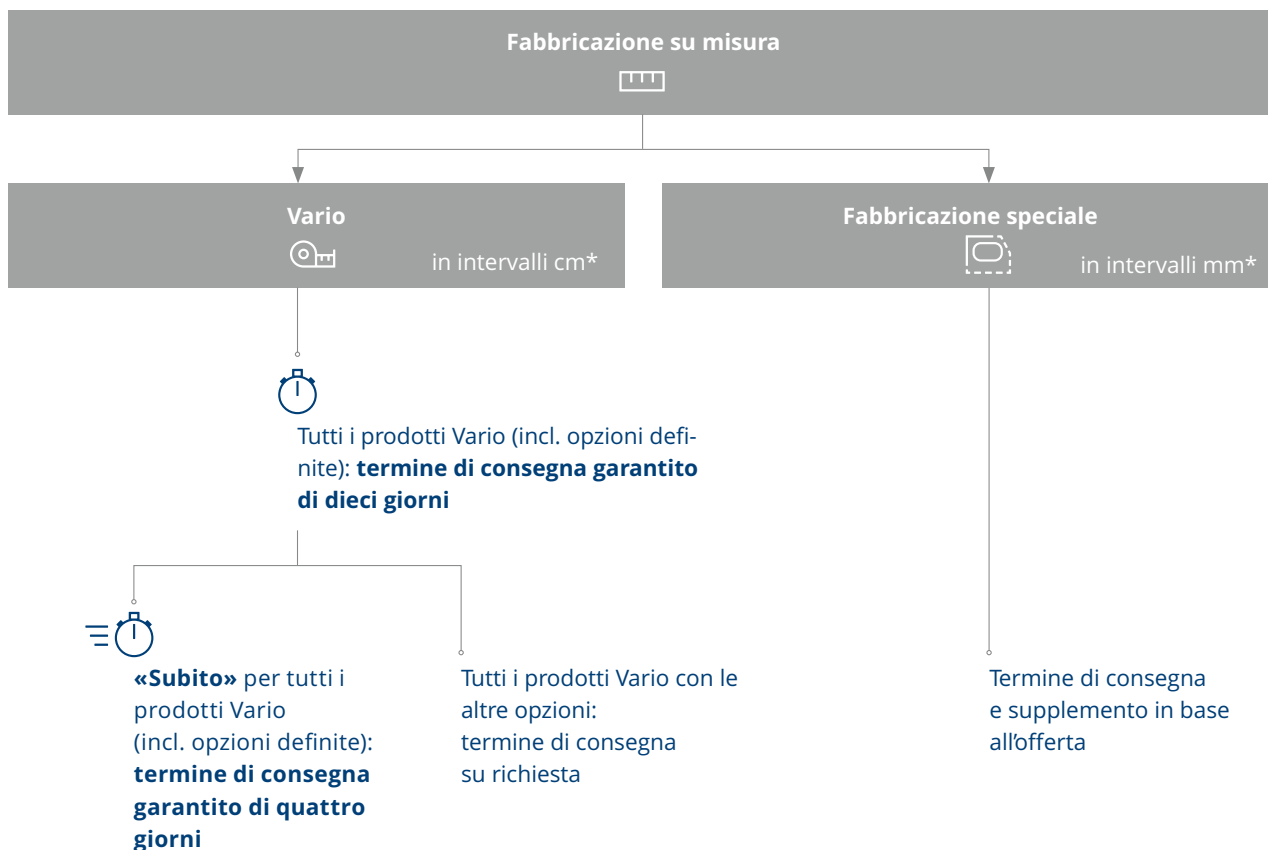

Il nostro assortimento standard offre numerose dimensioni e varianti. Se nel catalogo dei prodotti non trovate la dimensione o l'esecuzione richiesta, i vostri desideri possono essere realizzati con un prodotto su misura. La nostra offerta nell'ambito delle fabbricazioni su misura si suddivide in due ambiti: Vario e fabbricazioni speciali.

Vario è sinonimo di prodotti fabbricati su misura con ordinazione semplice, fornitura rapida e prezzi fissi. Garantiamo un termine di consegna di dieci giorni lavorativi; con l'opzione «Subito» il prodotto è consegnato in cantiere entro soli quattro giorni

lavorativi. I prodotti Vario fabbricati su misura sono disponibili per una selezione di modelli di vasche da bagno, piatti doccia, superfici doccia e lavabo (ulteriori informazioni a pag. 20).

Le **fabbricazioni speciali** vi offrono possibilità illimitate. Potete richiedere una versione più lunga, più corta, più larga o più stretta della maggior parte delle nostre vasche da bagno e superfici doccia, dei nostri piatti doccia e lavabo. Ulteriori opzioni sono fori su misura, angoli tagliati, arrotondati o vivi, angoli obliqui e rivestimenti smaltati senza fughe (ulteriori informazioni a pag. 31).

* Tolleranza +/- 3 mm