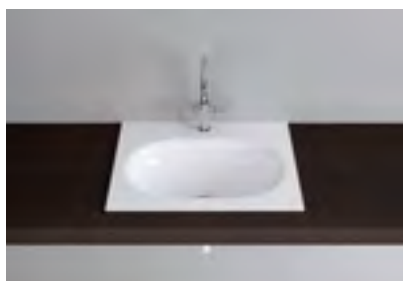

Schmidlin DUETT

Lavabo da incasso

Linea Schmidlin DUETT

adattabile a
mobile integrato

Classi colori: I, II, III, IV, V (→ pag. 116)

Dimensioni in cm (largh. × prof. × H bordo)

Senza bordo dietro

60 × 45 × 1