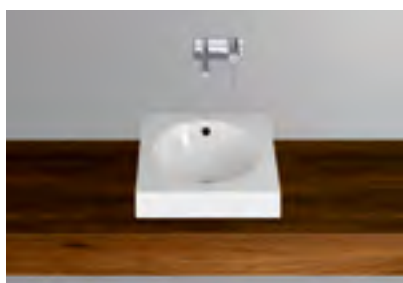

1 Colore lavabo: pergamon

2 Mobile integrato: Bühlmann

Schmidlin ORBIS

Lavabo da appoggio

 Vario (→ pag. 20)

 adattabile a mobile integrato

Classi colori: I, II, III, IV, V (→ pag. 116)

Dimensioni in cm (largh. x prof. x H bordo)