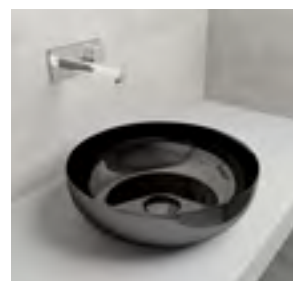

ø 32 × 11,5
ø 42 × 11,5

Opzioni e accessori

- GreenSteel (→ pag. 17)
- CLEANEFFECT
- Piletta a scarico libero con tappo del foro di scarico cromato o smaltato nei colori I-VI

Fluidità
armonica

Schmidlin NIRA