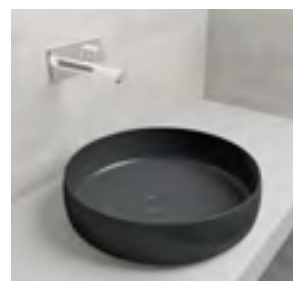

Schmidlin MAVA

Classi colori: I, II, III, IV, V, VI (→ pag. 116,117)

Il lavabo a bacinella Schmidlin MAVA è un raffinato gioiello che impreziosisce la vostra sala da bagno. La sua sagoma delicata, dolcemente curva, è una coccola per i sensi. Realizzato in pregiato acciaio al titanio smaltato, questo elemento coniuga design ultrasottile e

straordinaria durata nel tempo, per declinarli in pareti dalle linee raffinate, dotate al tempo stesso di estrema solidità. Schmidlin MAVA è un complemento naturale della vostra quotidianità.

Dimensioni in cm (Diametro × H bordo)

ø 32 × 10
ø 42 × 10

Opzioni e accessori

- GreenSteel (→ pag. 17)
- CLEANEFFECT
- Piletta a scarico libero con tappo del foro di scarico cromato o smaltato nei colori I-VI