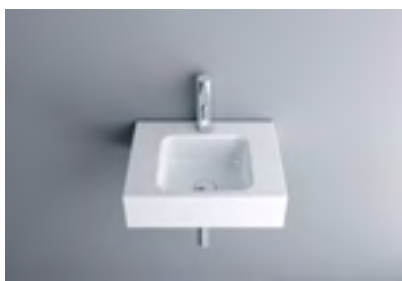

1 Colore lavabo: antracite opaco

Schmidlin MERO MINI

Lavabo a muro

 Vario (→ pag. 20)

 adattabile a mobile integrato

Classi colori: I, II, III, IV, V (→ pag. 116)

Dimensioni in cm (largh. × prof. × H bordo)