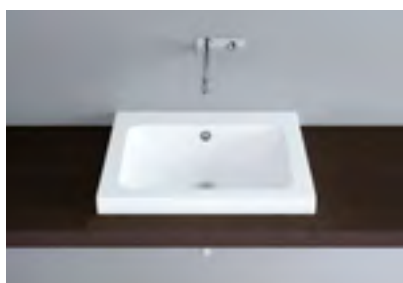

Schmidlin CONTURA

Lavabo da appoggio

Linea Schmidlin CONTURA

adattabile a
mobile integrato

Classi colori: I, II, III, IV, V (→ pag. 112)

Dimensioni in cm (largh. × prof. × H bordo)

Senza bordo dietro

47 × 45 × 6

65 × 45 × 6

85 × 45 × 6

105 × 45 × 6

Con bordo dietro

47 × 50 × 6

65 × 50 × 6

85 × 50 × 6

105 × 50 × 6

Lavabo doppio

140 × 45 × 6

Lavabo doppio

140 × 50 × 6

Opzioni e accessori

- GreenSteel (→ pag. 17)
- CLEANEFFECT
- Fori per la rubinetteria
- Erogatore di sapone
- Senza troppopieno
- Troppopieno verso la parete
- Fabbricazione speciale

- Piletta click clack con tappo cromato
- Accessori magnetici ELEMENT

1 Colore lavabo: grigio chiaro opaco
2 Mobile integrato: Bühlmann