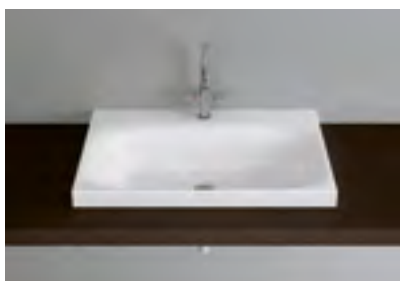

1 Colore lavabo: dust opaco

2 Mobile integrato: Bühlmann

Schmidlin VIVA

Lavabo da appoggio

Linea Schmidlin VIVA

adattabile a
mobile integrato

Classi colori: I, II, III, IV, V (→ pag. 112)

Dimensioni in cm (largh. × prof. × H bordo)