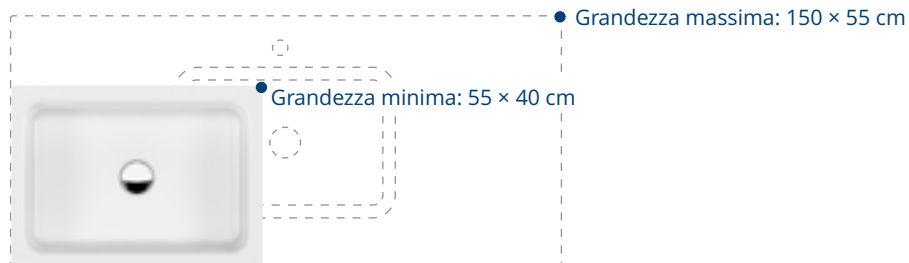

Lavabo Vario

MERO VARIO

Classi colori: I, II, III, IV, V (→ pag. 116)

Articolo

Dimensioni in cm (lungh. × largh. × prof.)

Lavabo da incasso MERO VARIO, bacinella al centro	55 – 150 × 40 – 55 × 1	
Lavabo da incasso MERO VARIO, bacinella a sinistra	55 – 110 × 40 – 55 × 1	Diametro a sinistra: 27,5 – 55 cm
Lavabo da incasso MERO VARIO, bacinella a destra	55 – 110 × 40 – 55 × 1	Diametro a sinistra: 27,5 – 82,5 cm
Lavabo da appoggio MERO VARIO, bacinella al centro	55 – 145 × 40 – 55 × 4 / 8	
Lavabo da appoggio MERO VARIO, bacinella a sinistra	55 – 105 × 40 – 55 × 4 / 8	Diametro a sinistra: 27,5 – 52,5 cm
Lavabo da appoggio MERO VARIO, bacinella a destra	55 – 105 × 40 – 55 × 4 / 8	Diametro a sinistra: 27,5 – 77,5 cm
Lavabo a muro MERO VARIO, bacinella al centro	55 – 140 × 40 – 55 × 12,5	
Lavabo a muro MERO VARIO, bacinella a sinistra	55 – 100 × 40 – 55 × 12,5	Diametro a sinistra: 27,5 – 50 cm
Lavabo a muro MERO VARIO, bacinella a destra	55 – 100 × 40 – 55 × 12,5	Diametro a sinistra: 27,5 – 72,5 cm

↗ Configurare online