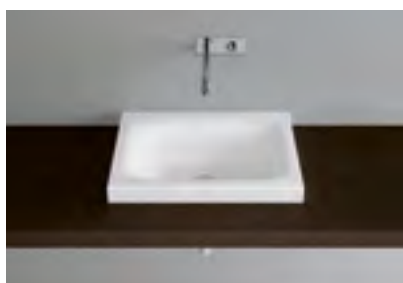

1 Colore lavabo: dust opaco

2 Mobile integrato: Bühlmann

Schmidlin VIVA

Lavabo da appoggio

Linea Schmidlin VIVA

adattabile a
mobile integrato

Classi colori: I, II, III, IV, V (→ pag. 116)

Dimensioni in cm (largh. × prof. × H bordo)