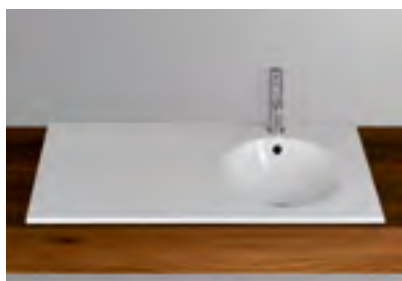

 Vario (→ pag. 20)

50 cm

Con bordo dietro (con o senza foro)

45 cm

Senza bordo dietro

Lavabo doppio (con o senza foro)

Classi colori: I, II, III, IV, V (→ pag. 116)

Schmidlin ORBIS

Lavabo sottopiano

Classi colori: I, II, III, IV, V (→ pag. 116)

Dimensioni in cm (diametro × prof. bacino)

ø 36 × 14

Opzioni e accessori

- GreenSteel (→ pag. 17)
 - CLEANEFFECT
 - Senza troppopieno

 - Piletta click clack con tappo cromato
 - Set di montaggio per lavabo sottopiano
-

Schmidlin ORBIS

Lavabo da incasso

 Vario (→ pag. 20)

 adattabile a mobile integrato

Classi colori: I, II, III, IV, V (→ pag. 116)

Dimensioni in cm (largh. x prof. x H bordo)

Senza bordo dietro

45 × 45 × 1