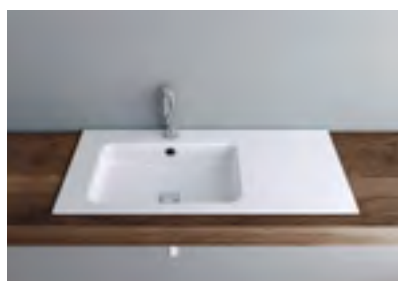

 - Piletta click clack con tappo cromato
 - Set di montaggio per lavabo sottopiano
-

Schmidlin MERO

Lavabo da incasso

 Vario (→ pag. 18)

 adattabile a mobile integrato

Classi colori: I, II, III, IV, V (→ pag. 116)