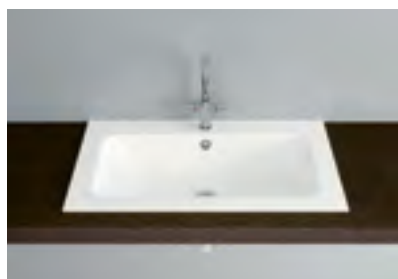

Schmidlin CONTURA

Lavabo da incasso

Linea Schmidlin CONTURA

adattabile a
mobile integrato

Classi colori: I, II, III, IV, V (→ pag. 112)

Dimensioni in cm (largh. x prof. x H bordo)

Senza bordo dietro

47 × 45 × 1

65 × 45 × 1

85 × 45 × 1

105 × 45 × 1

Con bordo dietro

47 × 50 × 1

65 × 50 × 1

85 × 50 × 1

105 × 50 × 1

Opzioni e accessori

- GreenSteel (→ pag. 17)
- CLEANEFFECT
- Fori per la rubinetteria
- Erogatore di sapone
- Senza troppopieno
- Troppopieno verso la parete
- Fabbricazione speciale

- Piletta click clack con tappo cromato
- Accessori magnetici ELEMENT

1 Colore lavabo: hazel opaco
2 Mobile integrato: Bühlmann