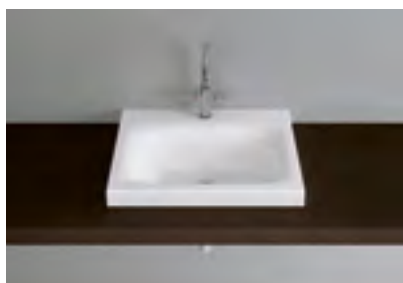

1 Colore lavabo: dust opaco

2 Mobile integrato: Bühlmann

Schmidlin VIVA

Lavabo da appoggio

Linea Schmidlin VIVA

adattabile a
mobile integrato

Classi colori: I, II, III, IV, V (→ pag. 116)

Dimensioni in cm (largh. × prof. × H bordo)