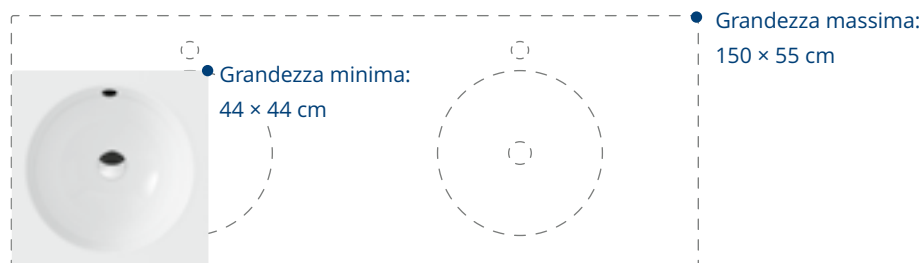

Lavabo Vario

ORBIS VARIO

Classi colori: I, II, III, IV, V (→ pag. 116)

Articolo	Dimensioni in cm (lungh. × largh. × prof.)
Lavabo da incasso ORBIS VARIO, bacinella al centro	44 – 90 × 44–55 × 1
Lavabo da incasso ORBIS VARIO, bacinella a sinistra	44 – 100 × 44–55 × 1 Diametro a sinistra: 22 – 28 cm
Lavabo da incasso ORBIS VARIO, bacinella a destra	44 – 100 × 44–55 × 1 Diametro a sinistra: 22 – 72 cm
Lavabo da appoggio ORBIS VARIO, bacinella al centro	44 – 86 × 44–55 × 4 / 8
Lavabo da appoggio ORBIS VARIO, bacinella a sinistra	44 – 110 × 44–55 × 4 / 8 Diametro a sinistra: 22–33 cm
Lavabo da appoggio ORBIS VARIO, bacinella a destra	44 – 110 × 44–55 × 4 / 8 Diametro a sinistra: 22–77 cm
Lavabo da appoggio ORBIS VARIO, bacinella doppia	116 – 150 × 44–55 × 4 / 8
Lavabo a muro ORBIS VARIO, bacinella al centro	44 – 80 × 44–55 × 12,5
Lavabo a muro ORBIS VARIO, bacinella a sinistra	44 – 102 × 44–55 × 12,5 Diametro a sinistra: 22–29 cm
Lavabo a muro ORBIS VARIO, bacinella a destra	44 – 102 × 44–55 × 12,5 Diametro a sinistra: 22–73 cm
Lavabo a muro ORBIS VARIO, bacinella doppia	116 – 145 × 44–55 × 12,5

↗ Configurare online