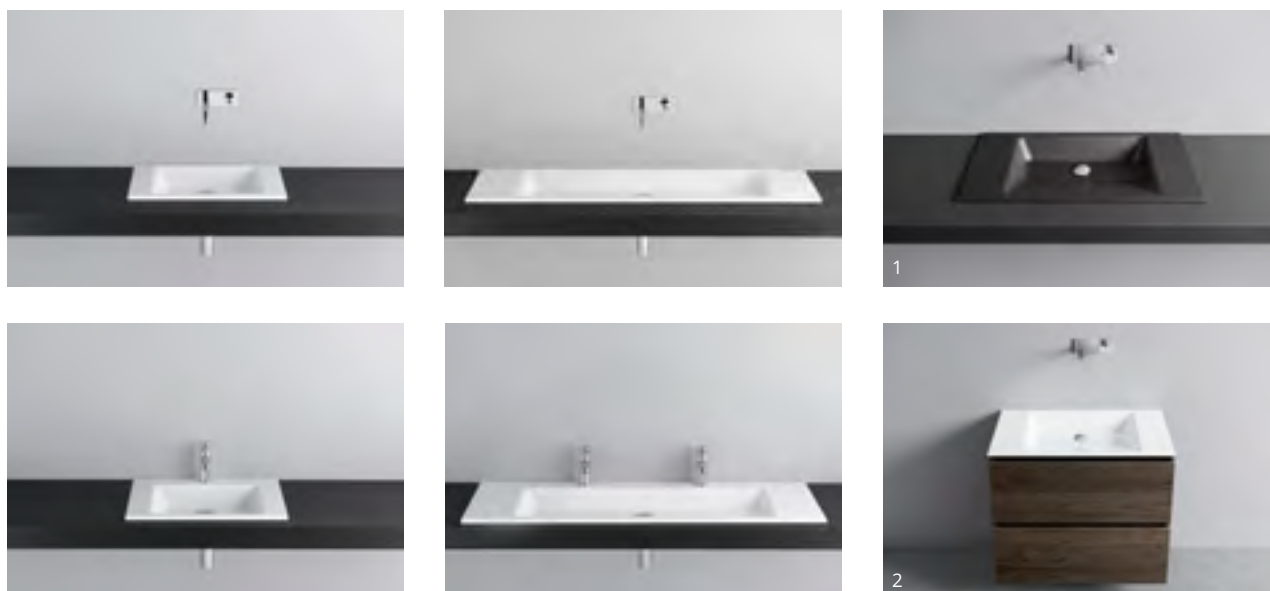

Dimensioni in cm (largh. × prof. × prof. bacino)

44 × 36,3 × 7,8
53 × 36,3 × 7,8
70 × 36,3 × 7,8
87 × 36,3 × 7,8
103 × 36,3 × 7,8

Opzioni e accessori

- GreenSteel (→ pag. 17)
 - CLEANEFFECT
 - Piletta a scarico libero con tappo cromato o smaltato nei colori I-VI
 - Set di montaggio per lavabo sottopiano
-

Schmidlin STUDIO

Lavabo da incasso

 adattabile a mobile integrato

Classi colori: I, II, III, IV, V (→ pag. 112)

Dimensioni in cm (largh. x prof. x H bordo)

Senza bordo dietro

60 × 40 × 1
80 × 40 × 1
100 × 40 × 1
120 × 40 × 1
130 × 40 × 1
140 × 40 × 1