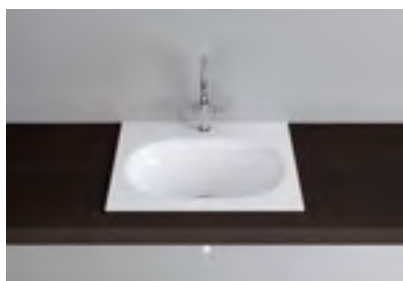

Schmidlin DUETT

Lavabo da incasso

Linea Schmidlin DUETT

adattabile a
mobile integrato

Classi colori: I, II, III, IV, V (→ pag. 112)

Dimensioni in cm (largh. × prof. × H bordo)

Senza bordo dietro

60 × 45 × 1