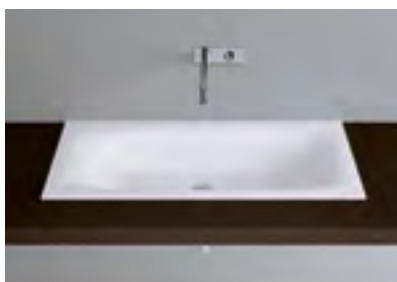

Schmidlin VIVA sprigiona le sue qualità soprattutto come lavabo da incasso, ma cattura l'attenzione anche come modello da appoggio o da parete. Il lavabo si abbina alla vasca da bagno e alla superficie doccia della stessa linea.

Con bordo dietro (con o senza foro)

47,5 cm

Senza bordo dietro

42,5 cm

Linea Schmidlin VIVA

adattabile a mobile integrato

Lavabo da incasso

Classi colori: I, II, III, IV, V (→ pag. 112)