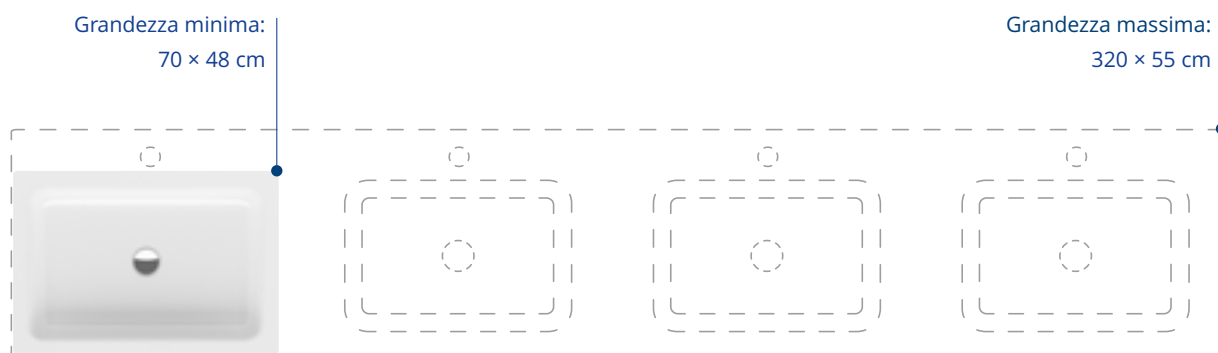

Public

Lavabo

Un'attrazione
elegante

Schmidlin QUADRO

Schmidlin QUADRO si inserisce con eleganza nel locale toilette. La forma cubica crea una presenza fuori dal comune.

Dimensioni individuali a scelta in intervalli di un centimetro.