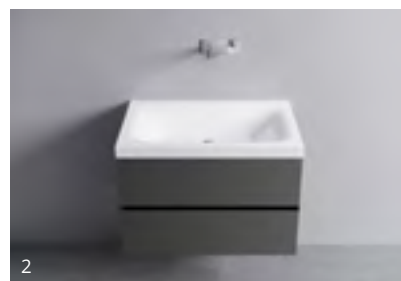

1 Colore lavabo: dust opaco

2 Mobile integrato: Bühlmann

Schmidlin VIVA

Lavabo da appoggio

Linea Schmidlin VIVA

adattabile a
mobile integrato

Classi colori: I, II, III, IV, V (→ pag. 112)

Dimensioni in cm (largh. × prof. × H bordo)