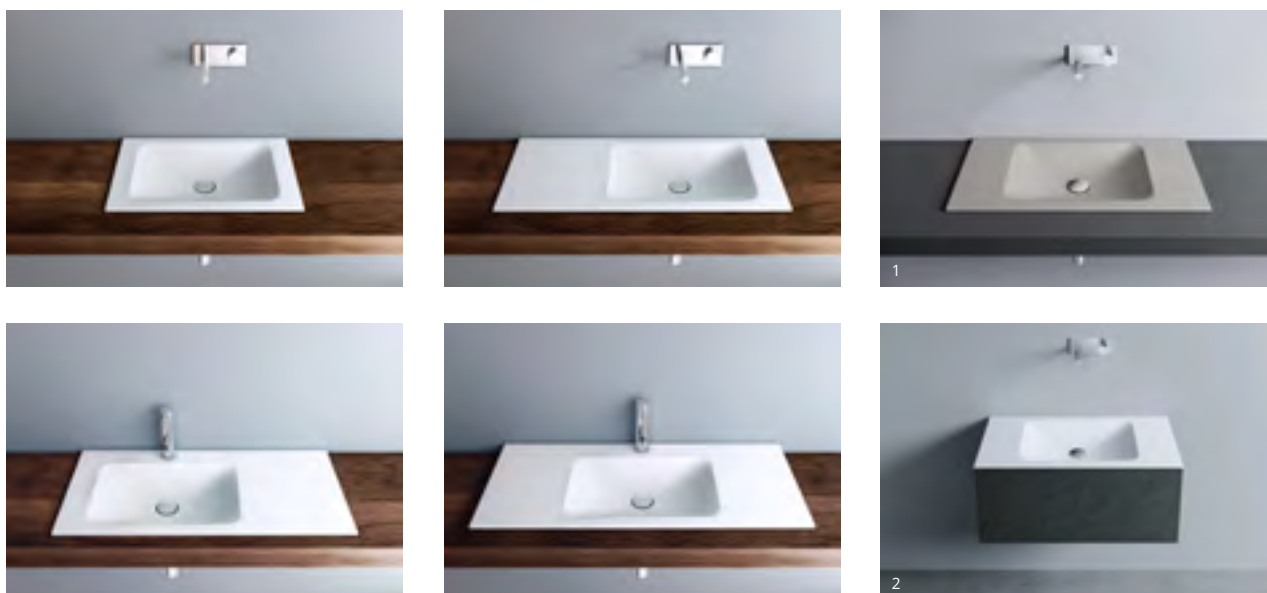

Dimensioni in cm (largh. × prof. × prof. bacino)

48 × 32,8 × 7

Opzioni e accessori

- GreenSteel (→ pag. 17)
 - CLEANEFFECT

 - Piletta a scarico libero con tappo cromato o smaltato nei colori I-VI
 - Set di montaggio per lavabo sottopiano
-

Schmidlin LOTUS

Lavabo da incasso

 Vario (→ pag. 20)

 adattabile a mobile integrato

Classi colori: I, II, III, IV, V (→ pag. 116)

Dimensioni in cm (largh. × prof. × H bordo)

Senza bordo dietro

55 × 40 × 1
60 × 40 × 1
65 × 40 × 1
70 × 40 × 1
80 × 40 × 1
90 × 40 × 1
100 × 40 × 1

Bacino a sinistra

80 × 40 × 1
90 × 40 × 1
100 × 40 × 1

Bacino a destra

80 × 40 × 1
90 × 40 × 1
100 × 40 × 1

Con bordo dietro

55 × 45 × 1
60 × 45 × 1
65 × 45 × 1
70 × 45 × 1
80 × 45 × 1
90 × 45 × 1
100 × 45 × 1