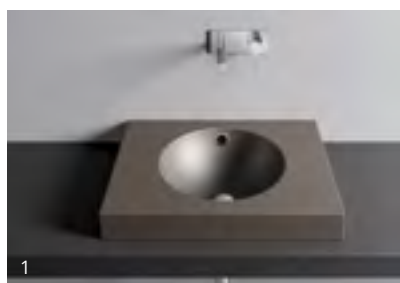

1 Colore lavabo: pergamon

2 Mobile integrato: Bühlmann

Schmidlin ORBIS

Lavabo da appoggio

 Vario (→ pag. 20)

 adattabile a mobile integrato

Classi colori: I, II, III, IV, V (→ pag. 112)

Dimensioni in cm (largh. x prof. x H bordo)