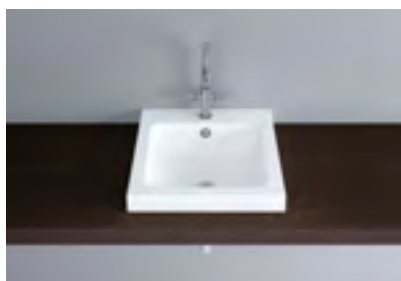

Schmidlin CONTURA

Lavabo da appoggio

Linea Schmidlin CONTURA

adattabile a
mobile integrato

Classi colori: I, II, III, IV, V (→ pag. 116)

Dimensioni in cm (largh. × prof. × H bordo)

Senza bordo dietro

47 × 45 × 6

65 × 45 × 6

85 × 45 × 6

105 × 45 × 6

Con bordo dietro

47 × 50 × 6

65 × 50 × 6

85 × 50 × 6

105 × 50 × 6

Lavabo doppio

140 × 45 × 6

Lavabo doppio

140 × 50 × 6

Opzioni e accessori

- GreenSteel (→ pag. 17)
- CLEANEFFECT
- Fori per la rubinetteria
- Erogatore di sapone
- Senza troppopieno
- Troppopieno verso la parete
- Fabbricazione speciale

- Piletta click clack con tappo cromato
- Accessori magnetici ELEMENT e VERSO

1 Colore lavabo: grigio chiaro opaco
2 Mobile integrato: Bühlmann