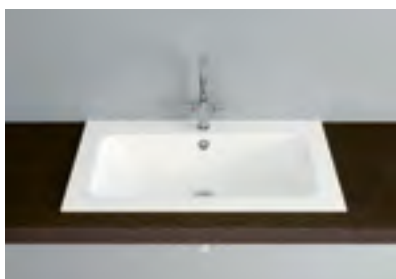

Schmidlin CONTURA

Lavabo da incasso

Linea Schmidlin CONTURA

adattabile a
mobile integrato

Classi colori: I, II, III, IV, V (→ pag. 116)

Dimensioni in cm (largh. x prof. x H bordo)

Senza bordo dietro

47 × 45 × 1

65 × 45 × 1

85 × 45 × 1

105 × 45 × 1

Con bordo dietro

47 × 50 × 1

65 × 50 × 1

85 × 50 × 1

105 × 50 × 1

Opzioni e accessori

- GreenSteel (→ pag. 17)
- CLEANEFFECT
- Fori per la rubinetteria
- Erogatore di sapone
- Senza troppopieno
- Troppopieno verso la parete
- Fabbricazione speciale

- Piletta click clack con tappo cromato
- Accessori magnetici ELEMENT e VERSO

1 Colore lavabo: hazel opaco
2 Mobile integrato: Bühlmann