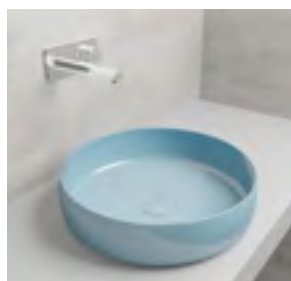

Schmidlin MAVA

Classi colori: I, II, III, IV, V, VI (→ pag. 116,117)

Il lavabo a bacinella Schmidlin MAVA è un raffinato gioiello che impreziosisce la vostra sala da bagno. La sua sagoma delicata, dolcemente curva, è una coccola per i sensi. Realizzato in pregiato acciaio al titanio smaltato, questo elemento coniuga design ultrasottile e

straordinaria durata nel tempo, per declinarli in pareti dalle linee raffinate, dotate al tempo stesso di estrema solidità. Schmidlin MAVA è un complemento naturale della vostra quotidianità.

Dimensioni in cm (Diametro × H bordo)

ø 32 × 10
ø 42 × 10

Opzioni e accessori

- GreenSteel (→ pag. 17)
- CLEANEFFECT
- Piletta a scarico libero con tappo del foro di scarico cromato o smaltato nei colori I-VI