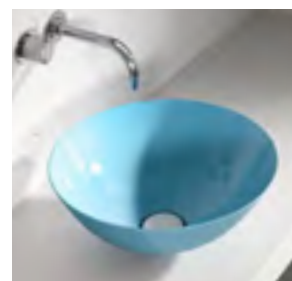

Schmidlin IRIS

Classi colori: I, II, III, IV, V, VI (→ pag. 116,117)

La sottile bacinella Schmidlin IRIS unisce una forma delicata a un materiale solido. Grazie al suo scarico occultato con eleganza, il lavabo vi delizierà per la sua uniformità, che, vista dall'alto, ricorda l'occhio umano.