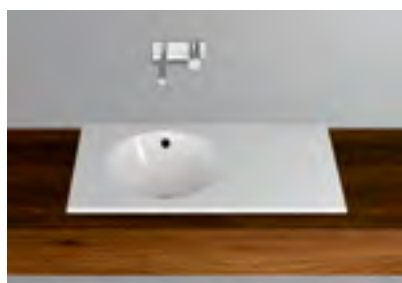

Lavabo sottopiano

Classi colori: I, II, III, IV, V (→ pag. 116)

Dimensioni in cm (diametro × prof. bacino)

ø 36 × 14

Opzioni e accessori

- GreenSteel (→ pag. 17)
 - CLEANEFFECT
 - Senza troppopieno

 - Piletta click clack con tappo cromato
 - Set di montaggio per lavabo sottopiano
-

Schmidlin ORBIS

Lavabo da incasso

 Vario (→ pag. 20)

 adattabile a mobile integrato

Classi colori: I, II, III, IV, V (→ pag. 116)

Dimensioni in cm (largh. x prof. x H bordo)

Senza bordo dietro

45 × 45 × 1