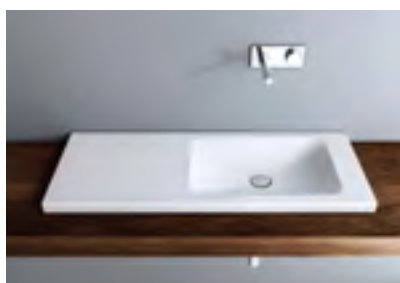

1 Colore lavabo: silver opaco
2 Mobile integrato: Froidevaux

Schmidlin LOTUS

Lavabo da appoggio

 Vario (→ pag. 20)

 adattabile a mobile integrato

Classi colori: I, II, III, IV, V (→ pag. 116)

Dimensioni in cm (largh. × prof. × H bordo)