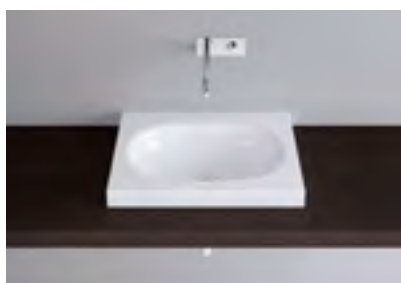

Schmidlin DUETT

Lavabo da appoggio

Linea Schmidlin DUETT

adattabile a
mobile integrato

Classi colori: I, II, III, IV, V (→ pag. 116)

Dimensioni in cm (largh. × prof. × H bordo)

Senza bordo dietro

60 × 45 × 6

80 × 45 × 6

100 × 45 × 6

Con bordo dietro

60 × 50 × 6

80 × 50 × 6

100 × 50 × 6

Opzioni e accessori

- GreenSteel (→ pag. 17)
- CLEANEFFECT
- Fori per la rubinetteria
- Erogatore di sapone
- Fabbricazione speciale

- Piletta a scarico libero con tappo cromato o smaltato nei colori I-VI
- Accessori magnetici ELEMENT e VERSO

1 Colore lavabo: stone opaco

2 Mobile integrato: Bühlmann