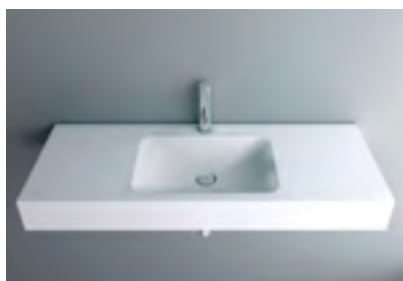

- 1 Colore lavabo: crema opaco
2 Mobile integrato: Framo

Schmidlin LOTUS

Lavabo a muro

 Vario (→ pag. 20)

 adattabile a mobile integrato

Classi colori: I, II, III, IV, V (→ pag. 112)

Dimensioni in cm (largh. × prof. × H bordo)