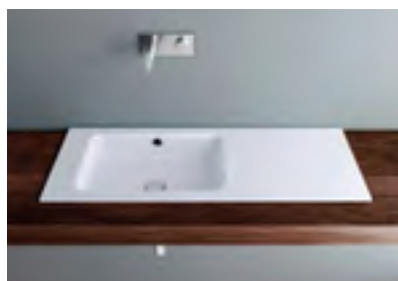

 - Piletta click clack con tappo cromato
 - Set di montaggio per lavabo sottopiano
-

Schmidlin MERO

Lavabo da incasso

 Vario (→ pag. 18)

 adattabile a mobile integrato

Classi colori: I, II, III, IV, V (→ pag. 116)