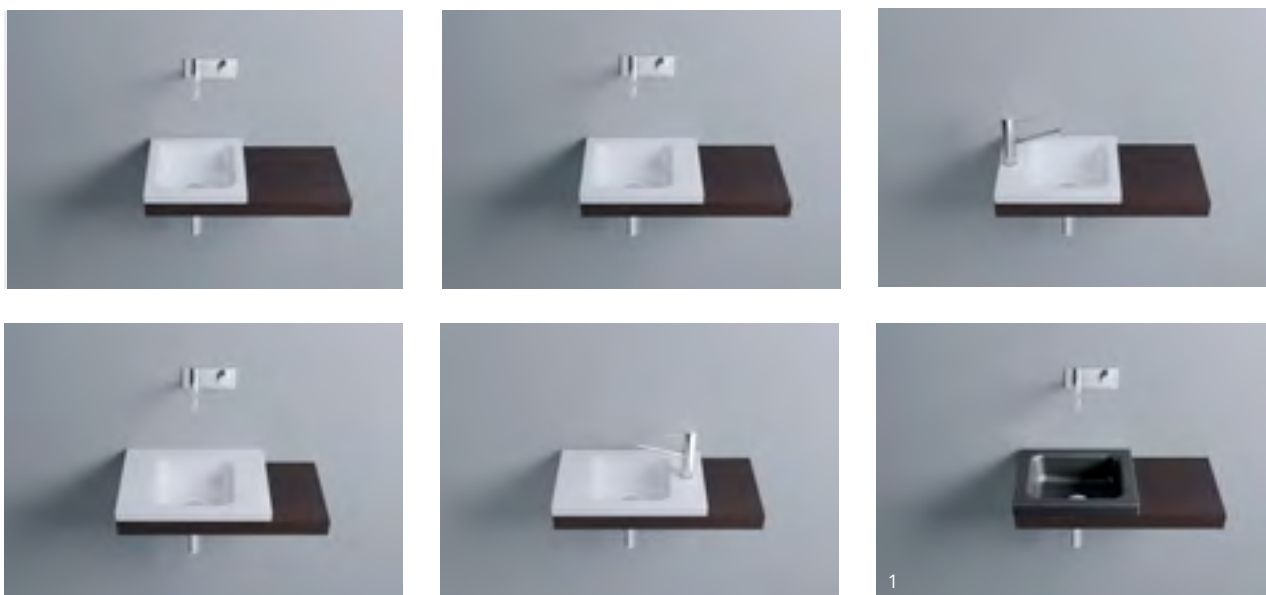

Schmidlin MERO MINI

Lavabo da appoggio

Vario (→ pag. 20)

adattabile a mobile integrato

Classi colori: I, II, III, IV, V (→ pag. 116)

Dimensioni in cm (largh. x prof. x H bordo)

Senza foro rubinetteria

34 × 32 × 4

45 × 32 × 4

45 × 35 × 4

50 × 32 × 4

50 × 35 × 4

Bacino a sinistra

40 × 32 × 4

Bacino a destra

40 × 32 × 4

Con foro rubinetteria a sinistra/destra

45 × 32 × 4

50 × 32 × 4

Bacino a sinistra

40 × 32 × 4

Bacino a destra

40 × 32 × 4

Opzioni e accessori

- GreenSteel (→ pag. 17)
- CLEANEFFECT
- MERO MINI VARIO o fabbricazione speciale
- Piletta a scarico libero con tappo cromato o smaltato nei colori I-VI

1 Colore lavabo: antracite opaco