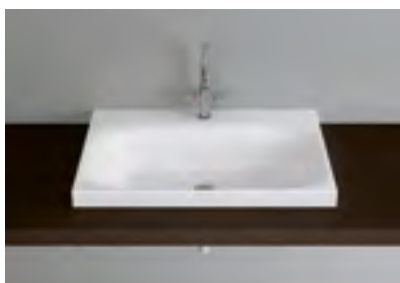

1 Colore lavabo: dust opaco

2 Mobile integrato: Bühlmann

Schmidlin VIVA

Lavabo da appoggio

Linea Schmidlin VIVA

adattabile a
mobile integrato

Classi colori: I, II, III, IV, V (→ pag. 116)

Dimensioni in cm (largh. × prof. × H bordo)