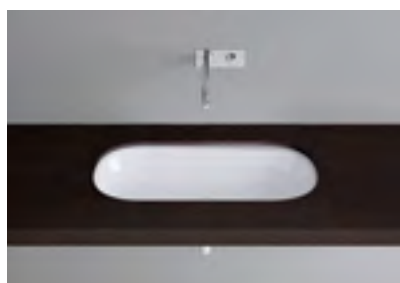

Schmidlin DUETT

Lavabo sottopiano

Classi colori: I, II, III, IV, V (→ pag. 116)

Dimensioni in cm (largh. × prof. × prof. bacino)

52,6 × 33,2 × 12

72,6 × 33,2 × 12

92,6 × 33,2 × 12

Opzioni e accessori

1. GreenSteel (→ pag. 17)
   - CLEANEEFFECT

   - Piletta a scarico libero con tappo cromato o smaltato nei colori I-VI
   - Set di montaggio per lavabo sottopiano
2. ---