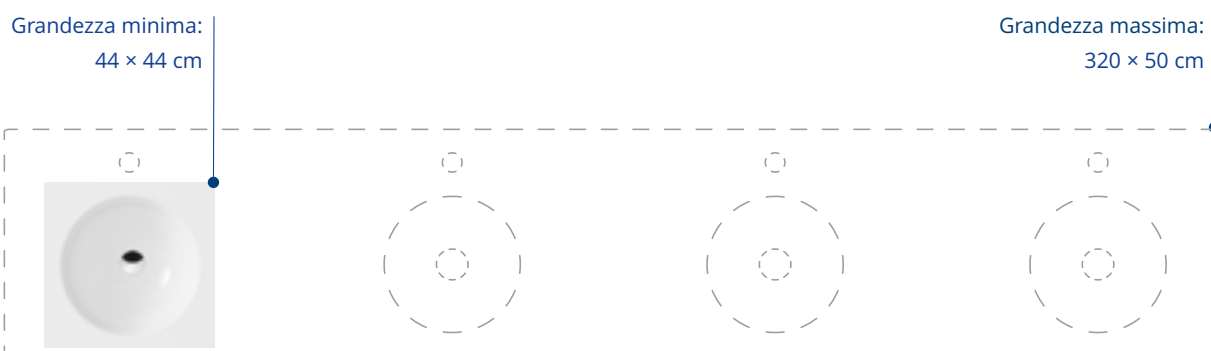

Schmidlin ORBIS

Schmidlin ORBIS è sempre una buona scelta: la sua forma ben delineata è classica e la sua rotondità armoniosa pratica.

Dimensioni individuali a scelta in intervalli di un centimetro.

Classi colori: I, II, III, IV, V (→ pag. 116)

Dimensioni in cm (largh. × prof. × H bordo)

44 - 320 × 44 - 50 × 12,5

44 - 320 × 44 - 50 × 14

Corpo interno: ø 36 cm

Opzioni e accessori

- GreenSteel (→ pag. 17)
- CLEANEFFECT
- Fori per la rubinetteria
- Erogatore di sapone
- Distributori di salviette
- Apertura per anello gettarifiuti
- Fori per prese di corrente