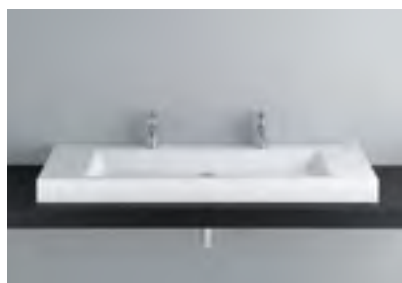

Schmidlin STUDIO

Lavabo da appoggio

adattabile a
mobile integrato

Classi colori: I, II, III, IV, V (→ pag. 116)

Dimensioni in cm (largh. × prof. × H bordo)

Senza bordo dietro

60 × 40 × 8
80 × 40 × 8
100 × 40 × 8
120 × 40 × 8
130 × 40 × 8
140 × 40 × 8

Con bordo dietro

60 × 47,5 × 8
80 × 47,5 × 8
100 × 47,5 × 8
120 × 47,5 × 8
130 × 47,5 × 8
140 × 47,5 × 8

Opzioni e accessori

- GreenSteel (→ pag. 17)
- CLEANEFFECT
- Fori per la rubinetteria
- Erogatore di sapone
- Fabbricazione speciale

- Piletta a scarico libero con tappo cromato o smaltato nei colori I-VI
- Accessori magnetici ELEMENT e VERSO

1 Colore lavabo: silver opaco
2 Mobile integrato: Froidevaux