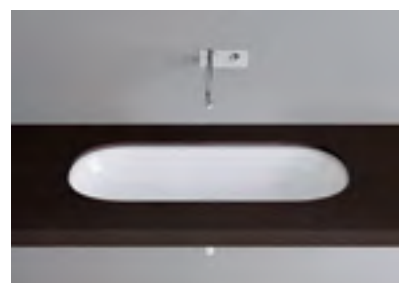

Schmidlin DUETT

Lavabo sottopiano

Classi colori: I, II, III, IV, V (→ pag. 112)

Dimensioni in cm (largh. × prof. × prof. bacino)

52,6 × 33,2 × 12

72,6 × 33,2 × 12

92,6 × 33,2 × 12

Opzioni e accessori

1. GreenSteel (→ pag. 17)
   - CLEANEFFECT

   - Piletta a scarico libero con tappo cromato o smaltato nei colori I-VI
   - Set di montaggio per lavabo sottopiano
2. ---