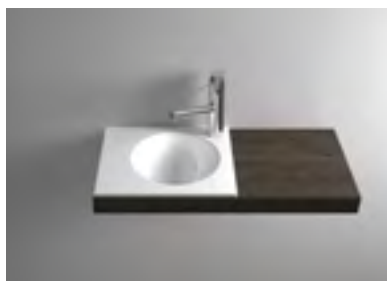

1 Colore lavabo: nero opaco

2 Mobile integrato: Loosli

Lavamani intelligente

Schmidlin ORBIS MINI

Lavabo da incasso

Schmidlin ORBIS MINI sfrutta al massimo uno spazio ristretto. La versione piccola del modello classico Schmidlin ORBIS è la soluzione perfetta per il vostro bagno per gli ospiti.

È disponibile come modello da incasso, da appoggio e da parete. In numerose varianti per la superficie di appoggio, la rubinetteria e il porta asciugamani: potete trovare la soluzione ideale per qualsiasi spazio.