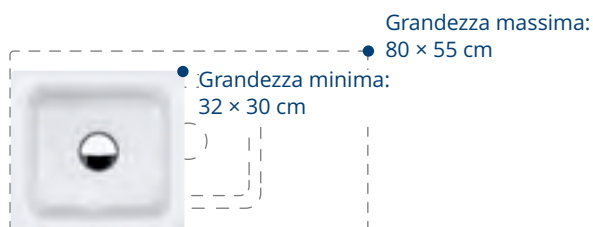

Lavabo Vario

MERO MINI VARIO

Classi colori: I, II, III, IV, V (→ pag. 112)

Articolo	Dimensioni in cm (lungh. × largh. × prof.)
Lavabo da incasso MERO MINI VARIO, bacinella al centro	34 – 80 × 32 – 40 × 1
Lavabo da incasso MERO MINI VARIO, bacinella a sinistra	34 – 68 × 32 – 40 × 1 Diametro a sinistra: 17 – 25 cm
Lavabo da incasso MERO MINI VARIO, bacinella a destra	34 – 68 × 32 – 40 × 1 Diametro a sinistra: 17 – 43 cm
Lavabo da appoggio MERO MINI VARIO, bacinella al centro	34 – 80 × 32 – 40 × 4 / 8
Lavabo da appoggio MERO MINI VARIO, bacinella a sinistra	34 – 68 × 32 – 40 × 4 / 8 Diametro a sinistra: 17 – 25 cm
Lavabo da appoggio MERO MINI VARIO, bacinella a destra	34 – 68 × 32 – 40 × 4 / 8 Diametro a sinistra: 17 – 43 cm
Lavabo a muro MERO MINI VARIO, bacinella al centro	32 – 80 × 30 – 35 × 12,5
Lavabo a muro MERO MINI VARIO, bacinella a sinistra	32 – 68 × 30 – 40 × 12,5 Diametro a sinistra: 16 – 25 cm
Lavabo a muro MERO MINI VARIO, bacinella a destra	32 – 68 × 30 – 40 × 12,5 Diametro a sinistra: 16 – 43 cm

↗ MERO MINI VARIO