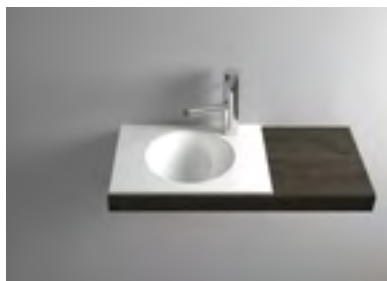

1 Colore lavabo: nero opaco

2 Mobile integrato: Loosli

Lavamani intelligente

Schmidlin ORBIS MINI

Lavabo da incasso

Schmidlin ORBIS MINI sfrutta al massimo uno spazio ristretto. La versione piccola del modello classico Schmidlin ORBIS è la soluzione perfetta per il vostro bagno per gli ospiti.

È disponibile come modello da incasso, da appoggio e da parete. In numerose varianti per la superficie di appoggio, la rubinetteria e il porta asciugamani: potete trovare la soluzione ideale per qualsiasi spazio.