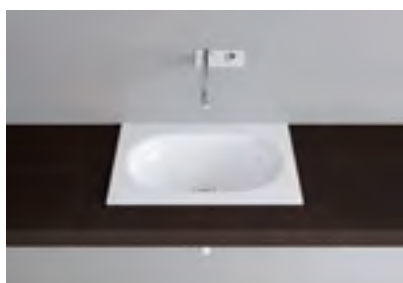

Schmidlin DUETT

Lavabo da incasso

Linea Schmidlin DUETT

adattabile a
mobile integrato

Classi colori: I, II, III, IV, V (→ pag. 116)

Dimensioni in cm (largh. × prof. × H bordo)

Senza bordo dietro

60 × 45 × 1