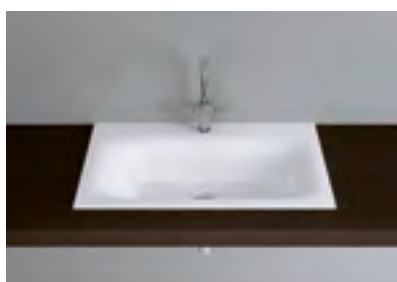

Schmidlin VIVA sprigiona le sue qualità soprattutto come lavabo da incasso, ma cattura l'attenzione anche come modello da appoggio o da parete. Il lavabo si abbina alla vasca da bagno e alla superficie doccia della stessa linea.

Con bordo dietro (con o senza foro)

47,5 cm

Senza bordo dietro

42,5 cm

Linea Schmidlin VIVA

adattabile a mobile integrato

Lavabo da incasso

Classi colori: I, II, III, IV, V (→ pag. 112)