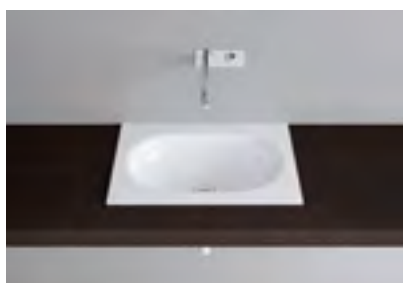

Schmidlin DUETT

Lavabo da incasso

Linea Schmidlin DUETT

adattabile a
mobile integrato

Classi colori: I, II, III, IV, V (→ pag. 112)

Dimensioni in cm (largh. × prof. × H bordo)

Senza bordo dietro

60 × 45 × 1