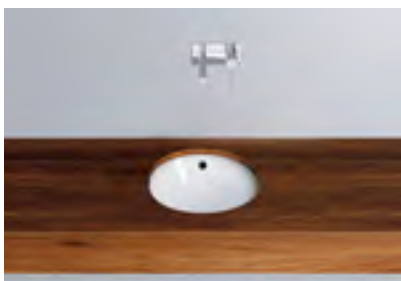

Schmidlin ORBIS

Lavabo sottopiano

Classi colori: I, II, III, IV, V (→ pag. 116)

Dimensioni in cm (diametro × prof. bacino)

ø 36 × 14

Opzioni e accessori

1. GreenSteel (→ pag. 17)
   - CLEANEFFECT
   - Senza troppopieno

   - Piletta click clack con tappo cromato
   - Set di montaggio per lavabo sottopiano
2. ---