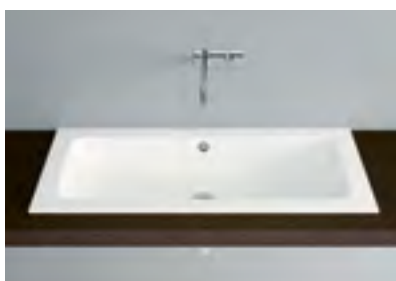

Schmidlin CONTURA

Lavabo da incasso

Linea Schmidlin CONTURA

adattabile a
mobile integrato

Classi colori: I, II, III, IV, V (→ pag. 116)

Dimensioni in cm (largh. x prof. x H bordo)

Senza bordo dietro

47 × 45 × 1

65 × 45 × 1

85 × 45 × 1

105 × 45 × 1

Con bordo dietro

47 × 50 × 1

65 × 50 × 1

85 × 50 × 1

105 × 50 × 1

Opzioni e accessori

- GreenSteel (→ pag. 17)
- CLEANEFFECT
- Fori per la rubinetteria
- Erogatore di sapone
- Senza troppopieno
- Troppopieno verso la parete
- Fabbricazione speciale

- Piletta click clack con tappo cromato
- Accessori magnetici ELEMENT e VERSO

1 Colore lavabo: hazel opaco
2 Mobile integrato: Bühlmann