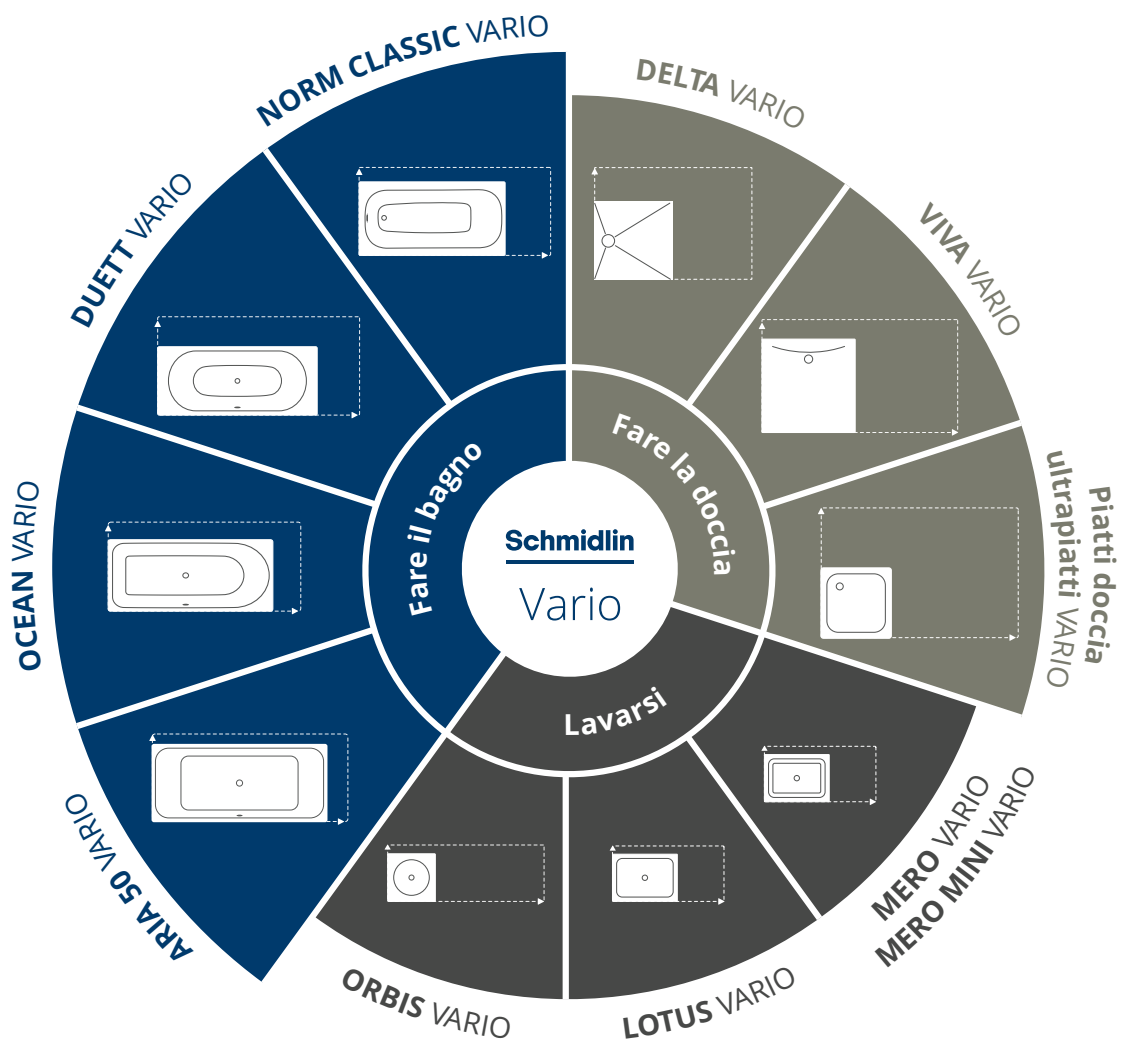

Opzioni definite per i prodotti Vario

Se scegliete una o più delle seguenti opzioni, vi garantiamo un termine di consegna di dieci, rispettivamente quattro giorni lavorativi:

- Un colore diverso da quello standard (bianco alpino, lucido)
- GreenSteel
- CLEANEFFECT
- ANTIGLISS PRO
- AQUAGRIP
- Bordi rialzati
- Maniglie
- Angoli vivi (raggio 5 mm)
- SPLASH (bocca di erogazione a getto)
- Foro per l'erogatore di sapone nei lavabo.

Potete scegliere anche tutte le altre opzioni disponibili nell'assortimento Schmidlin. Vi inviamo volentieri un'offerta, in cui trovate anche i termini di consegna.

➤ Video Schmidlin Vario

Lavabo Vario

LOTUS VARIO

Lavabo da incasso

Lavabo da appoggio

Lavabo a muro

Bacinella al centro

Bacinella a sinistra

Bacinella a destra

Diametro a sinistra

Diametro davanti 20 – 27,5 cm