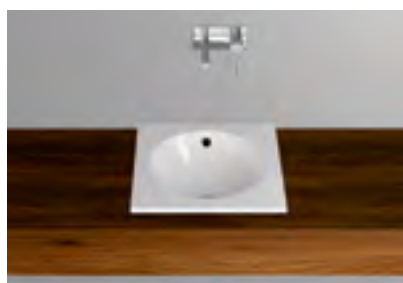

Lavabo sottopiano

Classi colori: I, II, III, IV, V (→ pag. 112)

Dimensioni in cm (diametro × prof. bacino)

∅ 36 × 14

Opzioni e accessori

- GreenSteel (→ pag. 17)
 - CLEANEFFECT
 - Senza troppopieno

 - Piletta click clack con tappo cromato
 - Set di montaggio per lavabo sottopiano
-

Schmidlin ORBIS

Lavabo da incasso

Vario (→ pag. 20)

 adattabile a mobile integrato

Classi colori: I, II, III, IV, V (→ pag. 112)

Dimensioni in cm (largh. x prof. x H bordo)

Senza bordo dietro

45 × 45 × 1