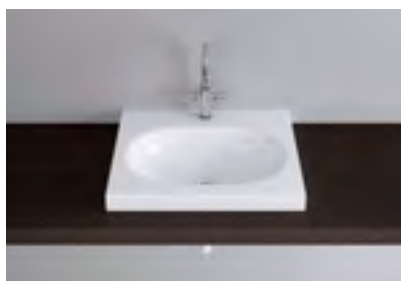

Schmidlin DUETT

Lavabo da appoggio

Linea Schmidlin DUETT

adattabile a
mobile integrato

Classi colori: I, II, III, IV, V (→ pag. 116)

Dimensioni in cm (largh. × prof. × H bordo)

Senza bordo dietro

60 × 45 × 6

80 × 45 × 6

100 × 45 × 6

Con bordo dietro

60 × 50 × 6

80 × 50 × 6

100 × 50 × 6

Opzioni e accessori

- GreenSteel (→ pag. 17)
- CLEANEFFECT
- Fori per la rubinetteria
- Erogatore di sapone
- Fabbricazione speciale

- Piletta a scarico libero con tappo cromato o smaltato nei colori I-VI
- Accessori magnetici ELEMENT e VERSO

1 Colore lavabo: stone opaco

2 Mobile integrato: Bühlmann