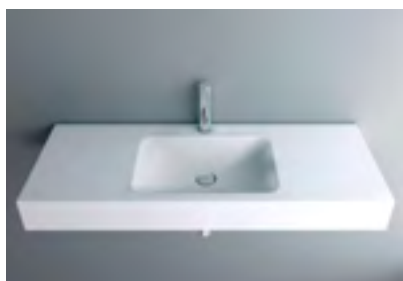

- 1 Colore lavabo: crema opaco
2 Mobile integrato: Framo

Schmidlin LOTUS

Lavabo a muro

 Vario (→ pag. 20)

 adattabile a mobile integrato

Classi colori: I, II, III, IV, V (→ pag. 116)

Dimensioni in cm (largh. × prof. × H bordo)