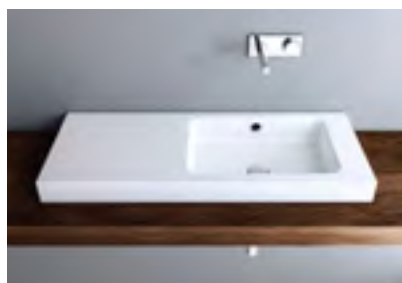

1 Colore lavabo: cashmere opaco

2 Mobile integrato: Framo

Schmidlin MERO

Lavabo da appoggio

 Vario (→ pag. 20)

 adattabile a mobile integrato

Classi colori: I, II, III, IV, V (→ pag. 116)

Dimensioni in cm (largh. × prof. × H bordo)