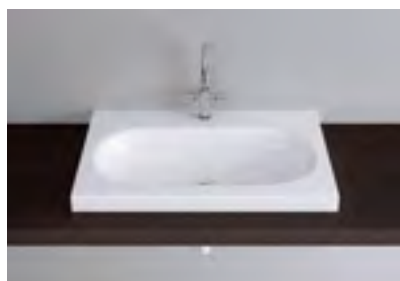

Schmidlin DUETT

Lavabo da appoggio

Linea Schmidlin DUETT

adattabile a
mobile integrato

Classi colori: I, II, III, IV, V (→ pag. 112)

Dimensioni in cm (largh. × prof. × H bordo)

Senza bordo dietro

60 × 45 × 6

80 × 45 × 6

100 × 45 × 6

Con bordo dietro

60 × 50 × 6

80 × 50 × 6

100 × 50 × 6

Opzioni e accessori

- GreenSteel (→ pag. 17)
- CLEANEFFECT
- Fori per la rubinetteria
- Erogatore di sapone
- Fabbricazione speciale

- Piletta a scarico libero con tappo cromato o smaltato nei colori I-VI
- Accessori magnetici ELEMENT

1 Colore lavabo: stone opaco

2 Mobile integrato: Bühlmann