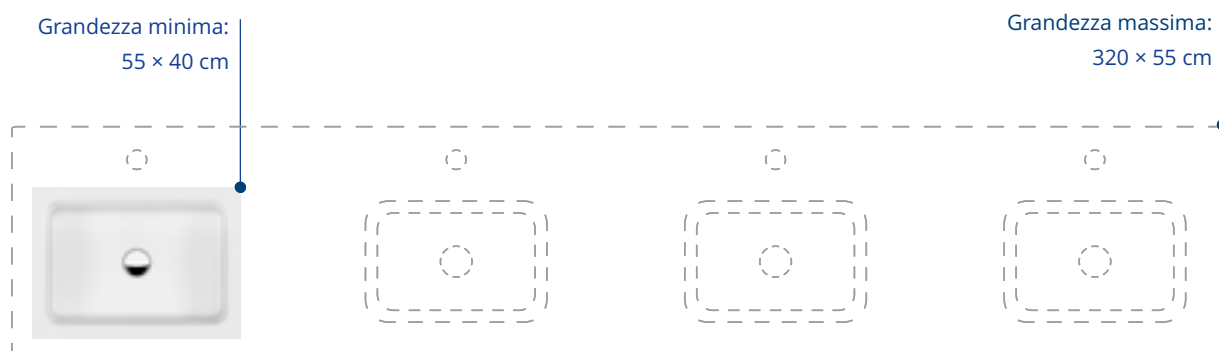

Schmidlin MERO

Pratico e confortevole, così si presenta il modello classico dalla forma cubica Schmidlin MERO. Il lavabo di facile manutenzione può essere combinato in modo ideale.

Dimensioni individuali a scelta in intervalli di un centimetro.

Classi colori: I, II, III, IV, V (→ pag. 116)

Dimensioni in cm (largh. × prof. × H bordo)

55 – 320 × 40 – 55 × 12,5

55 – 320 × 40 – 55 × 14

Corpo interno: 48 × 32,8 cm

Opzioni e accessori

- GreenSteel (→ pag. 17)
- CLEANEFFECT
- Fori per la rubinetteria
- Erogatore di sapone
- Distributori di salviette
- Apertura per anello gettarifiuti
- Fori per prese di corrente