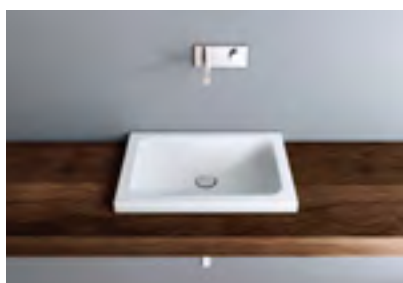

1 Colore lavabo: silver opaco
2 Mobile integrato: Froidevaux

Schmidlin LOTUS

Lavabo da appoggio

 Vario (→ pag. 20)

 adattabile a mobile integrato

Classi colori: I, II, III, IV, V (→ pag. 116)

Dimensioni in cm (largh. × prof. × H bordo)