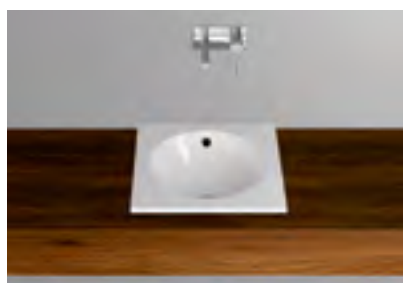

Lavabo sottopiano

Classi colori: I, II, III, IV, V (→ pag. 116)

Dimensioni in cm (diametro × prof. bacino)

ø 36 × 14

Opzioni e accessori

- GreenSteel (→ pag. 17)
 - CLEANEFFECT
 - Senza troppopieno

 - Piletta click clack con tappo cromato
 - Set di montaggio per lavabo sottopiano
-

Schmidlin ORBIS

Lavabo da incasso

 Vario (→ pag. 20)

 adattabile a mobile integrato

Classi colori: I, II, III, IV, V (→ pag. 116)

Dimensioni in cm (largh. x prof. x H bordo)

Senza bordo dietro

45 × 45 × 1