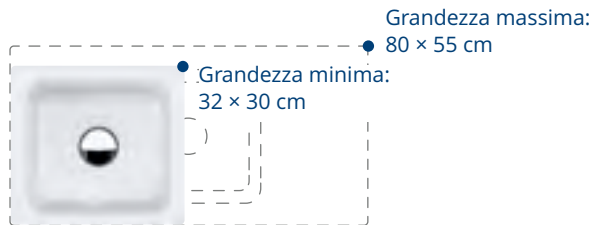

Lavabo Vario

MERO MINI VARIO

Classi colori: I, II, III, IV, V (→ pag. 116)

Articolo	Dimensioni in cm (lungh. × largh. × prof.)
Lavabo da incasso MERO MINI VARIO, bacinella al centro	34 – 80 × 32 – 40 × 1
Lavabo da incasso MERO MINI VARIO, bacinella a sinistra	34 – 68 × 32 – 40 × 1 Diametro a sinistra: 17 – 25 cm
Lavabo da incasso MERO MINI VARIO, bacinella a destra	34 – 68 × 32 – 40 × 1 Diametro a sinistra: 17 – 43 cm
Lavabo da appoggio MERO MINI VARIO, bacinella al centro	34 – 80 × 32 – 40 × 4 / 8
Lavabo da appoggio MERO MINI VARIO, bacinella a sinistra	34 – 68 × 32 – 40 × 4 / 8 Diametro a sinistra: 17 – 25 cm
Lavabo da appoggio MERO MINI VARIO, bacinella a destra	34 – 68 × 32 – 40 × 4 / 8 Diametro a sinistra: 17 – 43 cm
Lavabo a muro MERO MINI VARIO, bacinella al centro	32 – 80 × 30 – 35 × 12,5
Lavabo a muro MERO MINI VARIO, bacinella a sinistra	32 – 68 × 30 – 40 × 12,5 Diametro a sinistra: 16 – 25 cm
Lavabo a muro MERO MINI VARIO, bacinella a destra	32 – 68 × 30 – 40 × 12,5 Diametro a sinistra: 16 – 43 cm

➤ MERO MINI VARIO