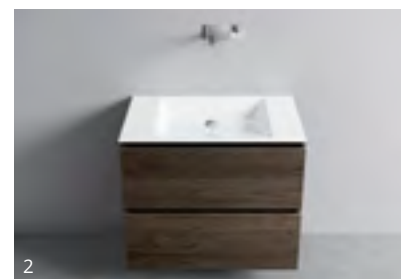

Schmidlin STUDIO

Lavabo da incasso

adattabile a
mobile integrato

Classi colori: I, II, III, IV, V (→ pag. 116)

Dimensioni in cm (largh. x prof. x H bordo)

Senza bordo dietro

60 × 40 × 1
80 × 40 × 1
100 × 40 × 1
120 × 40 × 1
130 × 40 × 1
140 × 40 × 1

Con bordo dietro

60 × 47,5 × 1
80 × 47,5 × 1
100 × 47,5 × 1
120 × 47,5 × 1
130 × 47,5 × 1
140 × 47,5 × 1

Opzioni e accessori

- GreenSteel (→ pag. 17)
- CLEANEFFECT
- Fori per la rubinetteria
- Erogatore di sapone
- Fabbricazione speciale

- Piletta a scarico libero con tappo cromato o smaltato nei colori I-VI
- Accessori magnetici ELEMENT e VERSO

1 Colore lavabo: anthracite opaco

2 Mobile integrato: Framo