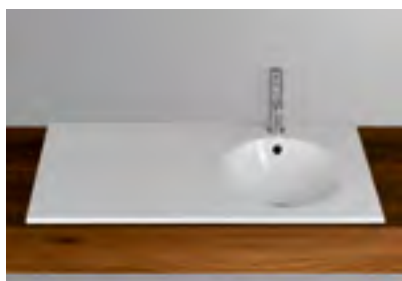

 Vario (→ pag. 20)

50 cm

Con bordo dietro (con o senza foro)

45 cm

Senza bordo dietro

Lavabo doppio (con o senza foro)

Classi colori: I, II, III, IV, V (→ pag. 112)

Schmidlin ORBIS

Lavabo sottopiano

Classi colori: I, II, III, IV, V (→ pag. 112)

Dimensioni in cm (diametro × prof. bacino)

∅ 36 × 14

Opzioni e accessori

- GreenSteel (→ pag. 17)
 - CLEANEFFECT
 - Senza troppopieno

 - Piletta click clack con tappo cromato
 - Set di montaggio per lavabo sottopiano
-

Schmidlin ORBIS

Lavabo da incasso

Vario (→ pag. 20)

 adattabile a mobile integrato

Classi colori: I, II, III, IV, V (→ pag. 112)

Dimensioni in cm (largh. x prof. x H bordo)

Senza bordo dietro

45 × 45 × 1