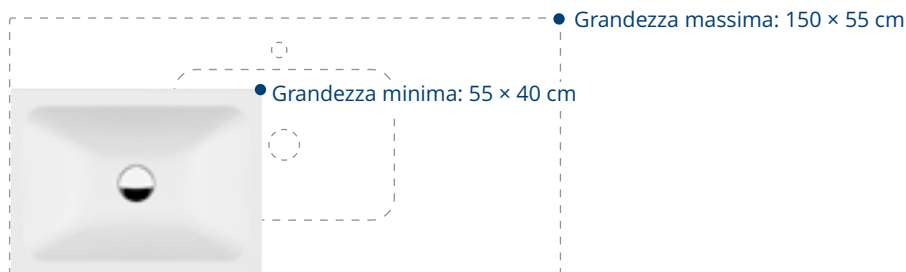

Potete scegliere anche tutte le altre opzioni disponibili nell'assortimento Schmidlin. Vi inviamo volentieri un'offerta, in cui trovate anche i termini di consegna.

➤ Video Schmidlin Vario

Lavabo Vario

LOTUS VARIO

Lavabo da incasso

Lavabo da appoggio

Lavabo a muro

Bacinella al centro

Bacinella a sinistra

Bacinella a destra

Diametro a sinistra

Diametro davanti 20 – 27,5 cm