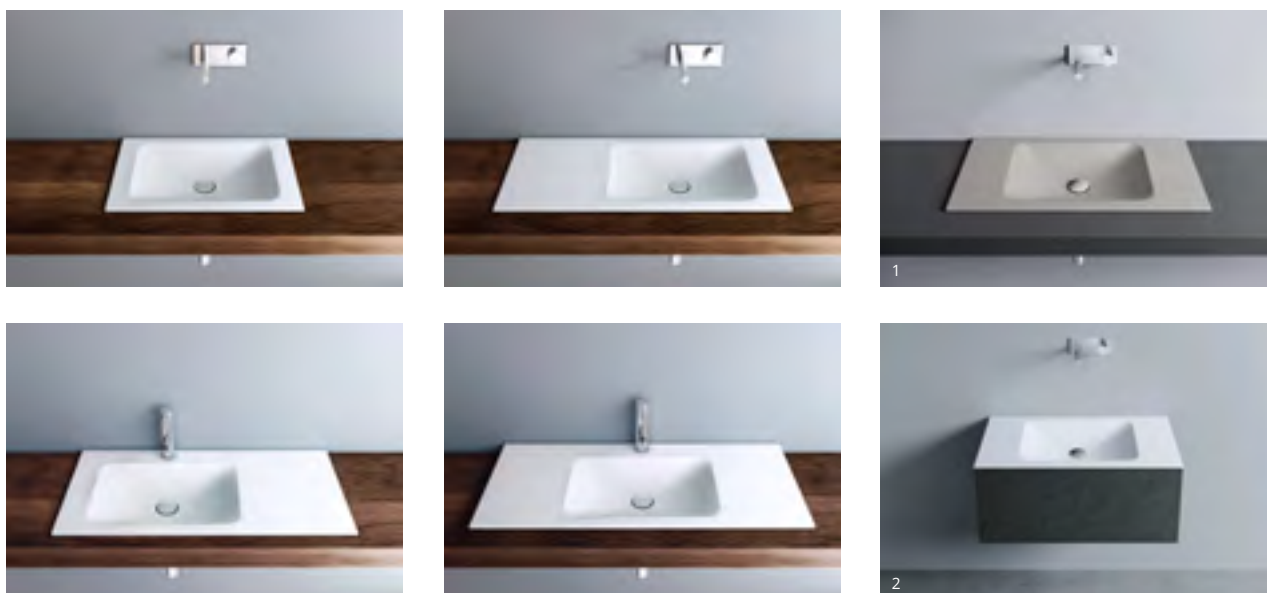

 Vario (→ pag. 20)

45 cm

Con bordo dietro (con o senza foro)

40 cm

Senza bordo dietro

Lavabo doppio (con o senza foro)

Classi colori: I, II, III, IV, V (→ pag. 112)

Schmidlin LOTUS

Lavabo sottopiano

Classi colori: I, II, III, IV, V (→ pag. 112)

Dimensioni in cm (largh. × prof. × prof. bacino)

48 × 32,8 × 7

Opzioni e accessori

- GreenSteel (→ pag. 17)
 - CLEANEFFECT

 - Piletta a scarico libero con tappo cromato o smaltato nei colori I-VI
 - Set di montaggio per lavabo sottopiano
-

Schmidlin LOTUS

Lavabo da incasso

 Vario (→ pag. 20)

 adattabile a mobile integrato

Classi colori: I, II, III, IV, V (→ pag. 112)

Dimensioni in cm (largh. × prof. × H bordo)

Senza bordo dietro

55 × 40 × 1
60 × 40 × 1
65 × 40 × 1
70 × 40 × 1
80 × 40 × 1
90 × 40 × 1
100 × 40 × 1

Bacino a sinistra

80 × 40 × 1
90 × 40 × 1
100 × 40 × 1

Bacino a destra

80 × 40 × 1
90 × 40 × 1
100 × 40 × 1

Con bordo dietro

55 × 45 × 1
60 × 45 × 1
65 × 45 × 1
70 × 45 × 1
80 × 45 × 1
90 × 45 × 1
100 × 45 × 1