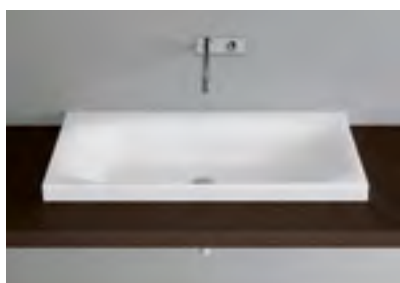

1 Colore lavabo: dust opaco

2 Mobile integrato: Bühlmann

Schmidlin VIVA

Lavabo da appoggio

Linea Schmidlin VIVA

adattabile a
mobile integrato

Classi colori: I, II, III, IV, V (→ pag. 112)

Dimensioni in cm (largh. × prof. × H bordo)