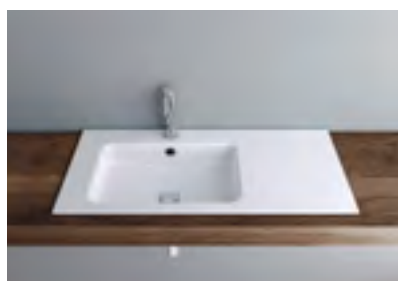

Schmidlin MERO

Lavabo da incasso

 Vario (→ pag. 18)

 adattabile a mobile integrato

Classi colori: I, II, III, IV, V (→ pag. 112)

Dimensioni in cm (largh. × prof. × H bordo)

Senza bordo dietro

55 × 40 × 1
60 × 40 × 1
65 × 40 × 1
70 × 40 × 1
80 × 40 × 1
90 × 40 × 1
100 × 40 × 1