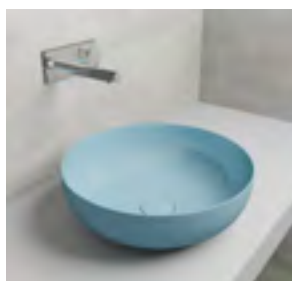

ø 32 × 11,5
ø 42 × 11,5

Opzioni e accessori

- GreenSteel (→ pag. 17)
- CLEANEFFECT
- Piletta a scarico libero con tappo del foro di scarico cromato o smaltato nei colori I-VI

Fluidità
armonica

Schmidlin NIRA