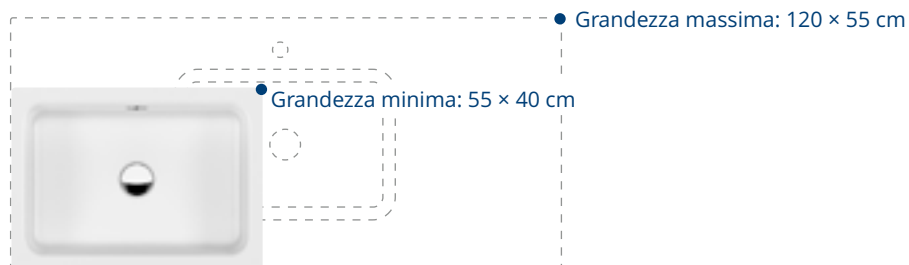

Lavabo Vario

MERO VARIO

Classi colori: I, II, III, IV, V (→ pag. 112)

Articolo

Dimensioni in cm (lungh. × largh. × prof.)

Lavabo da incasso MERO VARIO, bacinella al centro	55 – 120 × 40 – 55 × 1	
Lavabo da incasso MERO VARIO, bacinella a sinistra	55 – 110 × 40 – 55 × 1	Diametro a sinistra: 27,5 – 55 cm
Lavabo da incasso MERO VARIO, bacinella a destra	55 – 110 × 40 – 55 × 1	Diametro a sinistra: 27,5 – 82,5 cm
Lavabo da appoggio MERO VARIO, bacinella al centro	55 – 120 × 40 – 55 × 4 / 8	
Lavabo da appoggio MERO VARIO, bacinella a sinistra	55 – 105 × 40 – 55 × 4 / 8	Diametro a sinistra: 27,5 – 52,5 cm
Lavabo da appoggio MERO VARIO, bacinella a destra	55 – 105 × 40 – 55 × 4 / 8	Diametro a sinistra: 27,5 – 77,5 cm
Lavabo a muro MERO VARIO, bacinella al centro	55 – 120 × 40 – 55 × 12,5	
Lavabo a muro MERO VARIO, bacinella a sinistra	55 – 100 × 40 – 55 × 12,5	Diametro a sinistra: 27,5 – 50 cm
Lavabo a muro MERO VARIO, bacinella a destra	55 – 100 × 40 – 55 × 12,5	Diametro a sinistra: 27,5 – 72,5 cm

↗ Configurare online