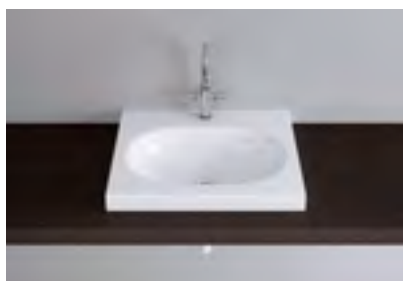

Schmidlin DUETT

Lavabo da appoggio

Linea Schmidlin DUETT

adattabile a
mobile integrato

Classi colori: I, II, III, IV, V (→ pag. 112)

Dimensioni in cm (largh. × prof. × H bordo)

Senza bordo dietro

60 × 45 × 6

80 × 45 × 6

100 × 45 × 6

Con bordo dietro

60 × 50 × 6

80 × 50 × 6

100 × 50 × 6

Opzioni e accessori

- GreenSteel (→ pag. 17)
- CLEANEFFECT
- Fori per la rubinetteria
- Erogatore di sapone
- Fabbricazione speciale

- Piletta a scarico libero con tappo cromato o smaltato nei colori I-VI
- Accessori magnetici ELEMENT

1 Colore lavabo: stone opaco

2 Mobile integrato: Bühlmann