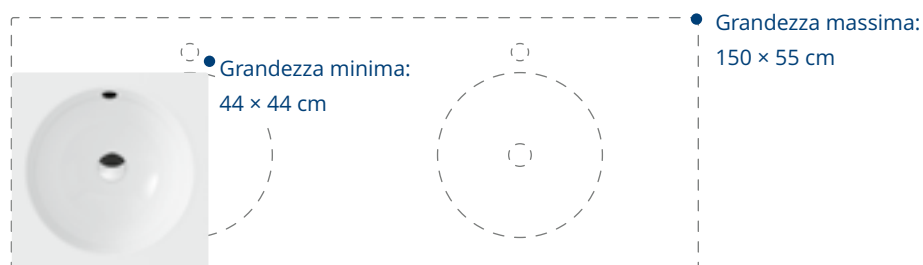

Lavabo Vario

ORBIS VARIO

Classi colori: I, II, III, IV, V (→ pag. 112)

Articolo

Dimensioni in cm (lungh. × largh. × prof.)

Lavabo da incasso ORBIS VARIO, bacinella al centro	44 – 90 × 44–55 × 1	
Lavabo da incasso ORBIS VARIO, bacinella a sinistra	44 – 100 × 44–55 × 1	Diametro a sinistra: 22 – 28 cm
Lavabo da incasso ORBIS VARIO, bacinella a destra	44 – 100 × 44–55 × 1	Diametro a sinistra: 22 – 72 cm
Lavabo da appoggio ORBIS VARIO, bacinella al centro	44 – 86 × 44–55 × 4 / 8	
Lavabo da appoggio ORBIS VARIO, bacinella a sinistra	44 – 110 × 44–55 × 4 / 8	Diametro a sinistra: 22–33 cm
Lavabo da appoggio ORBIS VARIO, bacinella a destra	44 – 110 × 44–55 × 4 / 8	Diametro a sinistra: 22–77 cm
Lavabo da appoggio ORBIS VARIO, bacinella doppia	116 – 150 × 44–55 × 4 / 8	
Lavabo a muro ORBIS VARIO, bacinella al centro	44 – 80 × 44–55 × 12,5	
Lavabo a muro ORBIS VARIO, bacinella a sinistra	44 – 102 × 44–55 × 12,5	Diametro a sinistra: 22–29 cm
Lavabo a muro ORBIS VARIO, bacinella a destra	44 – 102 × 44–55 × 12,5	Diametro a sinistra: 22–73 cm
Lavabo a muro ORBIS VARIO, bacinella doppia	116 – 145 × 44–55 × 12,5	

↗ Configurare online