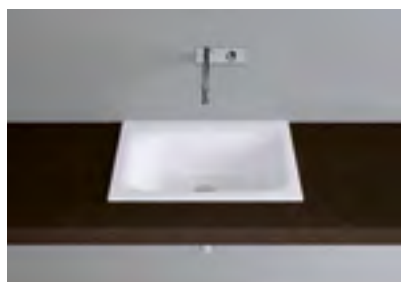

Schmidlin VIVA sprigiona le sue qualità soprattutto come lavabo da incasso, ma cattura l'attenzione anche come modello da appoggio o da parete. Il lavabo si abbina alla vasca da bagno e alla superficie doccia della stessa linea.

Con bordo dietro (con o senza foro)

47,5 cm

Senza bordo dietro

42,5 cm

Linea Schmidlin VIVA

adattabile a mobile integrato

Lavabo da incasso

Classi colori: I, II, III, IV, V (→ pag. 112)