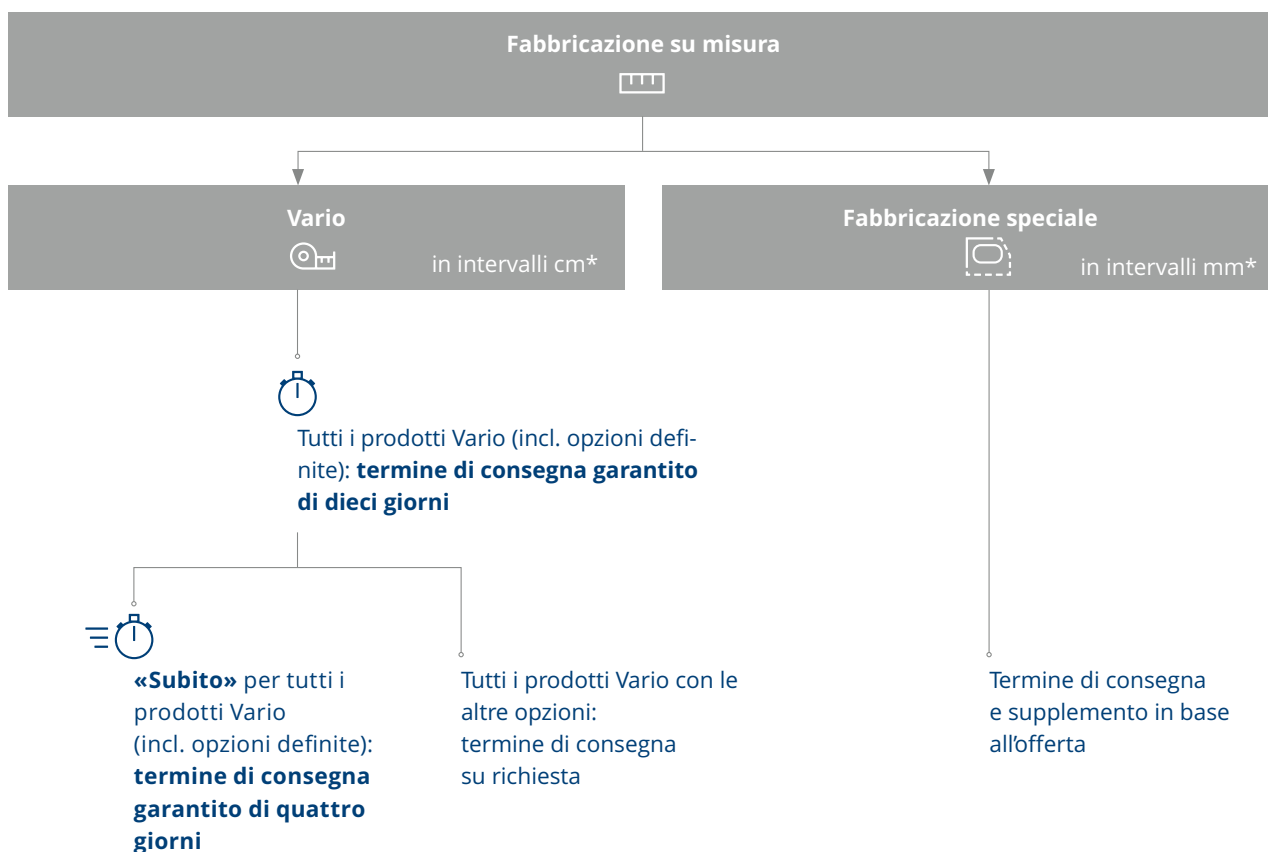

Il nostro assortimento standard offre numerose dimensioni e varianti. Se nel catalogo dei prodotti non trovate la dimensione o l'esecuzione richiesta, i vostri desideri possono essere realizzati con un prodotto su misura. La nostra offerta nell'ambito delle fabbricazioni su misura si suddivide in due ambiti: Vario e fabbricazioni speciali.

Vario è sinonimo di prodotti fabbricati su misura con ordinazione semplice, fornitura rapida e prezzi fissi. Garantiamo un termine di consegna di dieci giorni lavorativi; con l'opzione «Subito» il prodotto è consegnato in cantiere entro soli quattro giorni

lavorativi. I prodotti Vario fabbricati su misura sono disponibili per una selezione di modelli di vasche da bagno, piatti doccia, superfici doccia e lavabo (ulteriori informazioni a pag. 20).

Le **fabbricazioni speciali** vi offrono possibilità illimitate. Potete richiedere una versione più lunga, più corta, più larga o più stretta della maggior parte delle nostre vasche da bagno e superfici doccia, dei nostri piatti doccia e lavabo. Ulteriori opzioni sono fori su misura, angoli tagliati, arrotondati o vivi, angoli obliqui e rivestimenti smaltati senza fughe (ulteriori informazioni a pag. 27).

* Tolleranza +/- 3 mm

La fabbricazione su misura