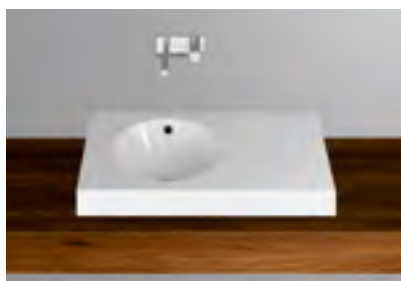

1 Colore lavabo: pergamon

2 Mobile integrato: Bühlmann

Schmidlin ORBIS

Lavabo da appoggio

 Vario (→ pag. 20)

 adattabile a mobile integrato

Classi colori: I, II, III, IV, V (→ pag. 112)

Dimensioni in cm (largh. x prof. x H bordo)