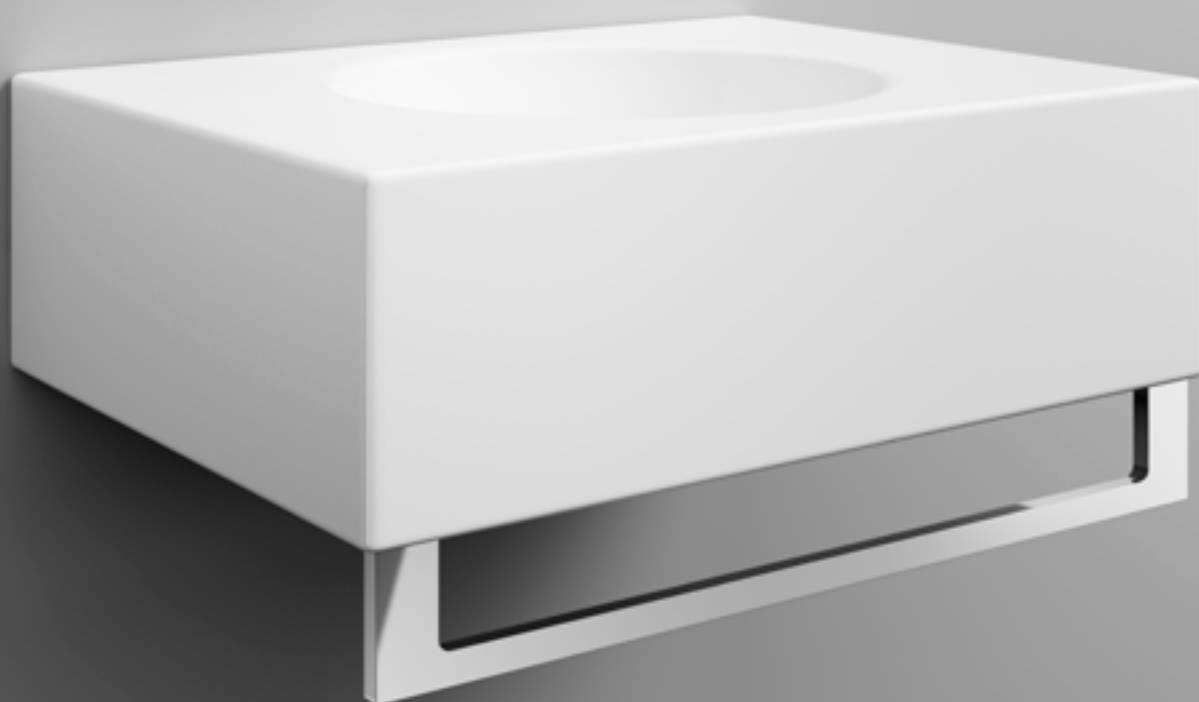

1 Colore lavabo: nero opaco

2 Mobile integrato: Loosli

Lavamani intelligente

Schmidlin ORBIS MINI

Lavabo da incasso

Schmidlin ORBIS MINI sfrutta al massimo uno spazio ristretto. La versione piccola del modello classico Schmidlin ORBIS è la soluzione perfetta per il vostro bagno per gli ospiti.