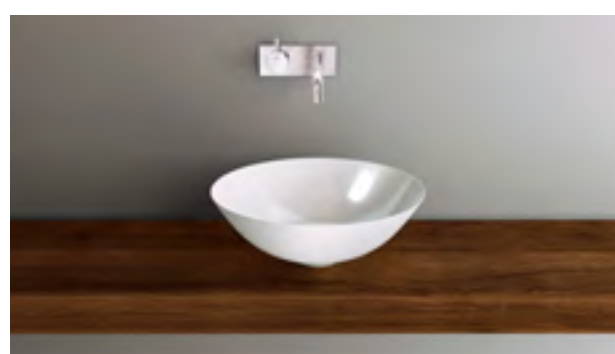

Schmidlin IRIS

Classi colori: I, II, III, IV, V, VI (→ pag. 116,117)

La sottile bacinella Schmidlin IRIS unisce una forma delicata a un materiale solido. Grazie al suo scarico occultato con eleganza, il lavabo vi delizierà per la sua uniformità, che, vista dall'alto, ricorda l'occhio umano.

Schmidlin IRIS è disponibile in due dimensioni e in molti colori. La grande lente, leggermente incurvata verso il basso, è fabbricata, come il lavabo, in acciaio al titanio smaltato ed è disponibile in molti colori. Per la bacinella e la lente potete scegliere anche colori diversi –come più vi piace.

Dimensioni in cm (Diametro × H bordo)

∅ 31 × 9
∅ 37 × 14

Opzioni e accessori

- GreenSteel (→ pag. 17)
- CLEANEFFECT
- Lente per lavabo a bacinella IRIS, smaltata nei colori I-VI, incl. piletta a scarico libero
- Piletta a scarico libero con tappo del foro di scarico cromato o smaltato nei colori I-VI