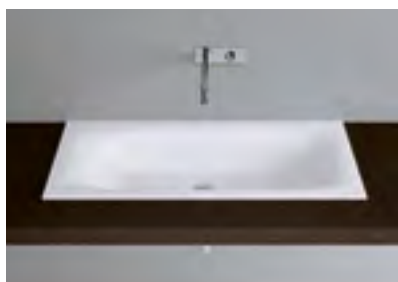

Schmidlin VIVA sprigiona le sue qualità soprattutto come lavabo da incasso, ma cattura l'attenzione anche come modello da appoggio o da parete. Il lavabo si abbina alla vasca da bagno e alla superficie doccia della stessa linea.

Con bordo dietro (con o senza foro)

47,5 cm

Senza bordo dietro

42,5 cm

Linea Schmidlin VIVA

adattabile a mobile integrato

Lavabo da incasso

Classi colori: I, II, III, IV, V (→ pag. 116)