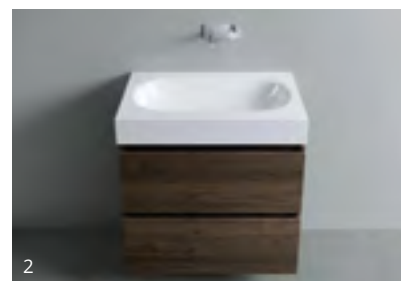

1 Colore lavabo: stone opaco

2 Mobile integrato: Bühlmann

Schmidlin DUETT

Lavabo a muro

Linea Schmidlin DUETT

adattabile a
mobile integrato

Classi colori: I, II, III, IV, V (→ pag. 112)

Dimensioni in cm (largh. × prof. × H bordo)