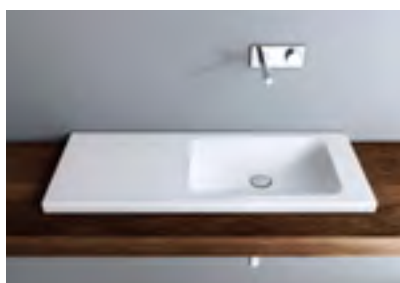

1 Colore lavabo: silver opaco
2 Mobile integrato: Froidevaux

Schmidlin LOTUS

Lavabo da appoggio

 Vario (→ pag. 20)

 adattabile a mobile integrato

Classi colori: I, II, III, IV, V (→ pag. 112)

Dimensioni in cm (largh. × prof. × H bordo)