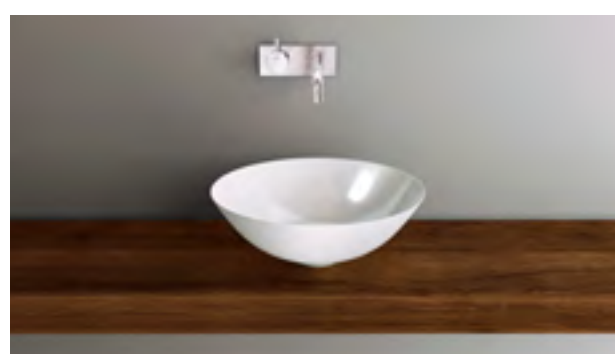

➤ Video fabbricazione speciale Schmidlin

Lavarsi

Lavabo a bacinella
Lavabo

**Delicata delizia
per gli occhi**

Lavabo a bacinella

➤ Video
Schmidlin IRIS

Schmidlin IRIS

Classi colori: I, II, III, IV, V, VI (→ pag. 112,113)

La sottile bacinella Schmidlin IRIS unisce una forma delicata a un materiale solido. Grazie al suo scarico occultato con eleganza, il lavabo vi delizierà per la sua uniformità, che, vista dall'alto, ricorda l'occhio umano.