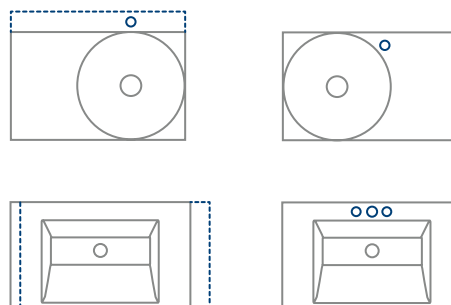

Fabbricazione speciale

Il vasto assortimento standard e i prodotti Vario vi offrono un'ampia scelta. Con le nostre fabbricazioni speciali andiamo oltre: potete ordinare come prodotto su misura la maggior parte delle nostre vasche da bagno e superfici doccia, dei nostri piatti doccia e lavabo.

Le fabbricazioni speciali di Schmidlin vi offrono la massima libertà nell'ideare la vostra stanza da bagno. Per trasformazioni, ristrutturazioni o nuove costruzioni con dotazione personalizzata: trovate sempre la soluzione perfetta – in qualità svizzera, pregiata e affidabile.

Soprattutto nel caso di trasformazioni e ristrutturazioni le fabbricazioni su misura di Schmidlin sono spesso l'unica soluzione convincente dal punto di vista estetico ed igienico. Inoltre una vasca da bagno, un piatto doccia o un lavabo fabbricato su misura consente di risparmiare un'onerosa posa di piastrelle, quindi tempo e denaro.

Lavabo

Le fabbricazioni speciali comprendono le seguenti possibilità:

- Lunghezza e larghezza su misura
- Angoli tagliati o arrotondati
- Angoli obliqui
- Tre fori per rubinetteria
- Foro rotondo su misura

➤ Video fabbricazione speciale Schmidlin