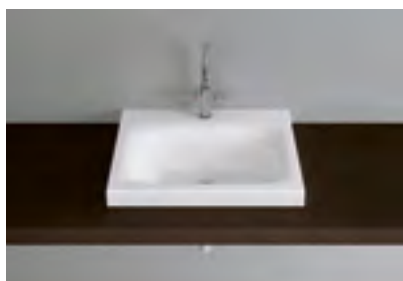

1 Colore lavabo: dust opaco

2 Mobile integrato: Bühlmann

Schmidlin VIVA

Lavabo da appoggio

Linea Schmidlin VIVA

adattabile a
mobile integrato

Classi colori: I, II, III, IV, V (→ pag. 112)

Dimensioni in cm (largh. × prof. × H bordo)