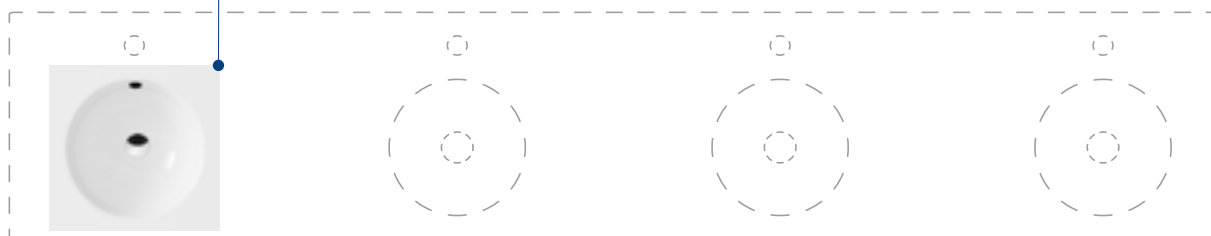

Classico rotondo

Schmidlin ORBIS

Schmidlin ORBIS è sempre una buona scelta: la sua forma ben delineata è classica e la sua rotondità armoniosa pratica.

Grandezza minima:
44 × 44 cm

Grandezza massima:
320 × 50 cm