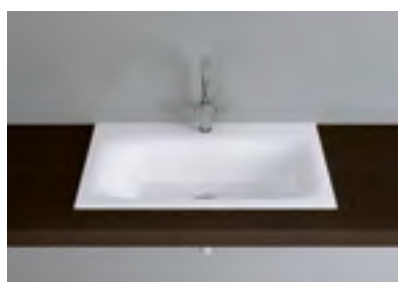

2

Dimensioni in cm (largh. × prof. × H bordo)

Senza bordo dietro

60 × 42,5 × 1

80 × 42,5 × 1

100 × 42,5 × 1

Con bordo dietro

60 × 47,5 × 1

80 × 47,5 × 1

100 × 47,5 × 1

Opzioni e accessori

- GreenSteel (→ pag. 17)
- CLEANEFFECT
- Fori per la rubinetteria
- Erogatore di sapone
- Fabbricazione speciale
- Piletta a scarico libero con tappo cromato o smaltato nei colori I-VI
- Accessori magnetici ELEMENT e VERSO

1 Colore lavabo: dust opaco

2 Mobile integrato: Bühlmann