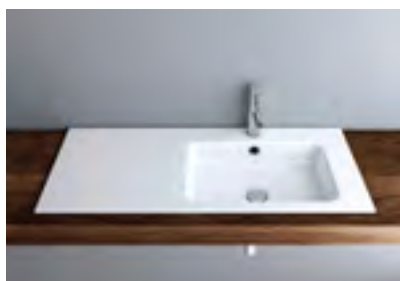

 - Piletta click clack con tappo cromato
 - Set di montaggio per lavabo sottopiano
-

Schmidlin MERO

Lavabo da incasso

 Vario (→ pag. 18)

 adattabile a mobile integrato

Classi colori: I, II, III, IV, V (→ pag. 116)