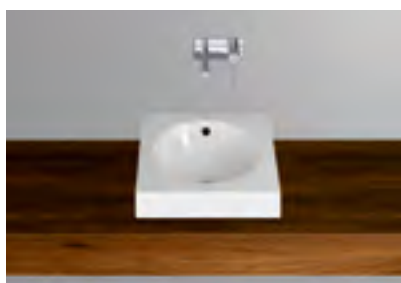

1 Colore lavabo: pergamon

2 Mobile integrato: Bühlmann

Schmidlin ORBIS

Lavabo da appoggio

 Vario (→ pag. 20)

 adattabile a mobile integrato

Classi colori: I, II, III, IV, V (→ pag. 112)

Dimensioni in cm (largh. x prof. x H bordo)