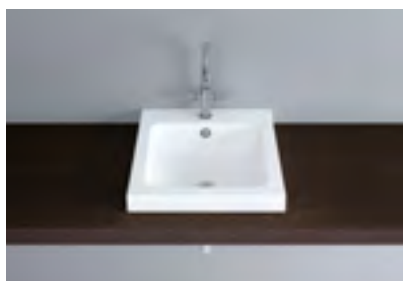

Schmidlin CONTURA

Lavabo da appoggio

Linea Schmidlin CONTURA

adattabile a
mobile integrato

Classi colori: I, II, III, IV, V (→ pag. 112)

Dimensioni in cm (largh. × prof. × H bordo)

Senza bordo dietro

47 × 45 × 6

65 × 45 × 6

85 × 45 × 6

105 × 45 × 6

Con bordo dietro

47 × 50 × 6

65 × 50 × 6

85 × 50 × 6

105 × 50 × 6

Lavabo doppio

140 × 45 × 6

Lavabo doppio

140 × 50 × 6

Opzioni e accessori

- GreenSteel (→ pag. 17)
- CLEANEFFECT
- Fori per la rubinetteria
- Erogatore di sapone
- Senza troppopieno
- Troppopieno verso la parete
- Fabbricazione speciale

- Piletta click clack con tappo cromato
- Accessori magnetici ELEMENT

1 Colore lavabo: grigio chiaro opaco
2 Mobile integrato: Bühlmann