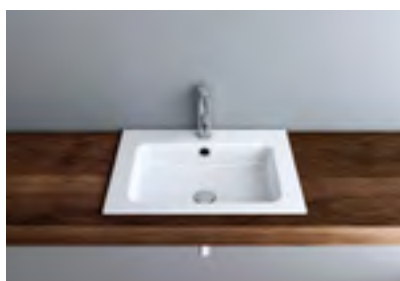

Schmidlin MERO

Lavabo da incasso

 Vario (→ pag. 18)

 adattabile a mobile integrato

Classi colori: I, II, III, IV, V (→ pag. 112)

Dimensioni in cm (largh. × prof. × H bordo)

Senza bordo dietro

55 × 40 × 1
60 × 40 × 1
65 × 40 × 1
70 × 40 × 1
80 × 40 × 1
90 × 40 × 1
100 × 40 × 1