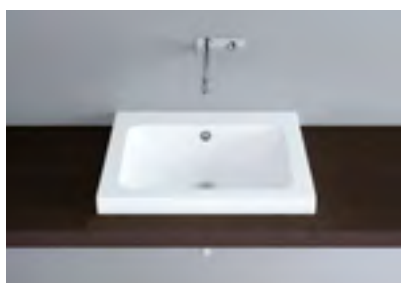

Schmidlin CONTURA

Lavabo da appoggio

Linea Schmidlin CONTURA

adattabile a
mobile integrato

Classi colori: I, II, III, IV, V (→ pag. 116)

Dimensioni in cm (largh. × prof. × H bordo)

Senza bordo dietro

47 × 45 × 6

65 × 45 × 6

85 × 45 × 6

105 × 45 × 6

Con bordo dietro

47 × 50 × 6

65 × 50 × 6

85 × 50 × 6

105 × 50 × 6

Lavabo doppio

140 × 45 × 6

Lavabo doppio

140 × 50 × 6

Opzioni e accessori

- GreenSteel (→ pag. 17)
- CLEANEFFECT
- Fori per la rubinetteria
- Erogatore di sapone
- Senza troppopieno
- Troppopieno verso la parete
- Fabbricazione speciale

- Piletta click clack con tappo cromato
- Accessori magnetici ELEMENT e VERSO

1 Colore lavabo: grigio chiaro opaco
2 Mobile integrato: Bühlmann