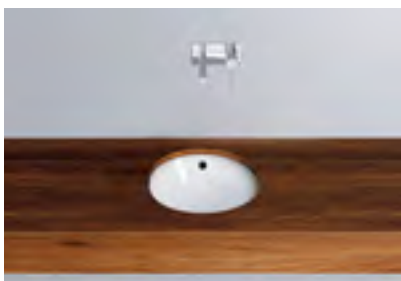

Schmidlin ORBIS

Lavabo sottopiano

Classi colori: I, II, III, IV, V (→ pag. 112)

Dimensioni in cm (diametro × prof. bacino)

∅ 36 × 14

Opzioni e accessori

1. GreenSteel (→ pag. 17)
   - CLEANEFFECT
   - Senza troppopieno

   - Piletta click clack con tappo cromato
   - Set di montaggio per lavabo sottopiano
2. ---