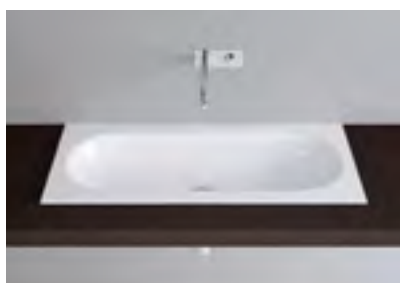

Schmidlin DUETT

Lavabo da incasso

Linea Schmidlin DUETT

adattabile a
mobile integrato

Classi colori: I, II, III, IV, V (→ pag. 116)

Dimensioni in cm (largh. × prof. × H bordo)

Senza bordo dietro

60 × 45 × 1