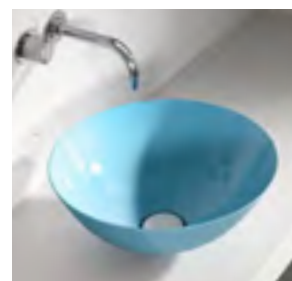

➤ Video fabbricazione speciale Schmidlin

Lavarsi

Lavabo a bacinella
Lavabo

**Delicata delizia
per gli occhi**

Lavabo a bacinella

➤ Video
Schmidlin IRIS

Schmidlin IRIS

Classi colori: I, II, III, IV, V, VI (→ pag. 112,113)

La sottile bacinella Schmidlin IRIS unisce una forma delicata a un materiale solido. Grazie al suo scarico occultato con eleganza, il lavabo vi delizierà per la sua uniformità, che, vista dall'alto, ricorda l'occhio umano.