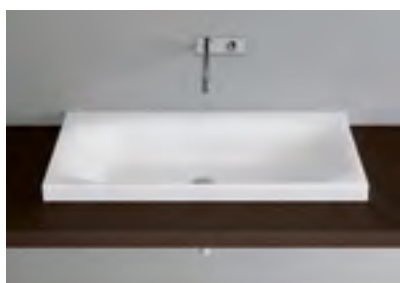

1 Colore lavabo: dust opaco

2 Mobile integrato: Bühlmann

Schmidlin VIVA

Lavabo da appoggio

Linea Schmidlin VIVA

adattabile a
mobile integrato

Classi colori: I, II, III, IV, V (→ pag. 116)

Dimensioni in cm (largh. × prof. × H bordo)