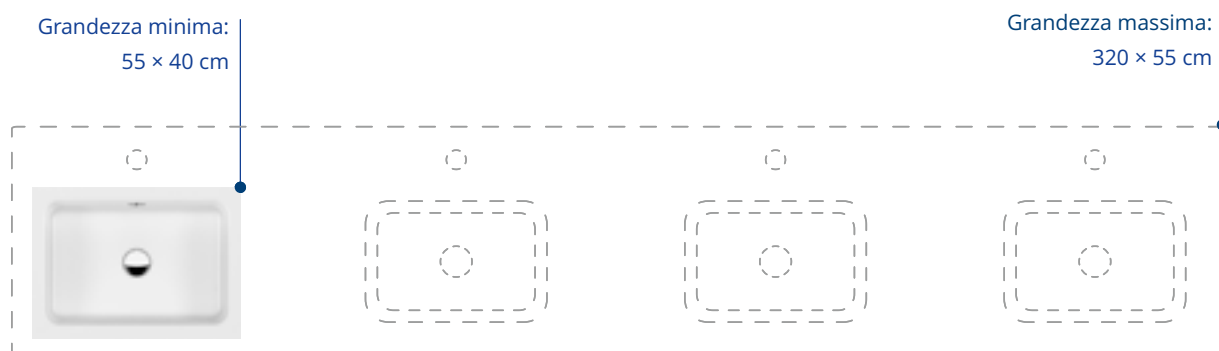

Schmidlin MERO

Pratico e confortevole, così si presenta il modello classico dalla forma cubica Schmidlin MERO. Il lavabo di facile manutenzione può essere combinato in modo ideale.

Dimensioni individuali a scelta in intervalli di un centimetro.

Classi colori: I, II, III, IV, V (→ pag. 112)

Dimensioni in cm (largh. × prof. × H bordo)

55 – 320 × 40 – 55 × 12,5

55 – 320 × 40 – 55 × 14

Corpo interno: 48 × 32,8 cm

Opzioni e accessori

- GreenSteel (→ pag. 17)
- CLEANEFFECT
- Fori per la rubinetteria
- Erogatore di sapone
- Distributori di salviette
- Apertura per anello gettarifiuti
- Fori per prese di corrente