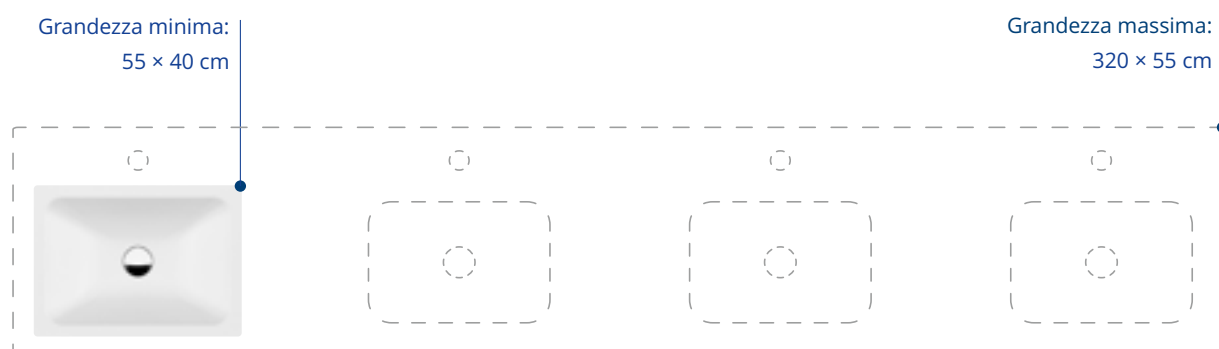

Schmidlin LOTUS

La delicata forma interna di Schmidlin LOTUS conferisce a questo lavabo quel non so che. Con il suo design aggraziato i momenti di benessere sono garantiti.

Dimensioni individuali a scelta in intervalli di un centimetro.

Classi colori: I, II, III, IV, V (→ pag. 116)

Dimensioni in cm (largh. × prof. × H bordo)

55 – 320 × 40 – 55 × 12,5

55 – 320 × 40 – 55 × 14

Corpo interno: 48 × 32,8 cm

Opzioni e accessori

- GreenSteel (→ pag. 17)
- CLEANEFFECT
- Fori per la rubinetteria
- Erogatore di sapone
- Distributori di salviette
- Apertura per anello gettarifiuti
- Fori per prese di corrente