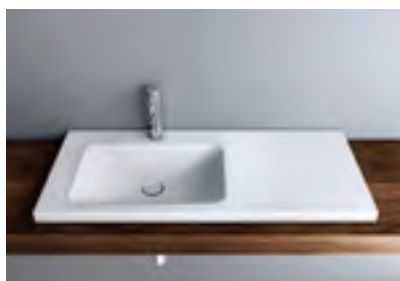

1 Colore lavabo: silver opaco
2 Mobile integrato: Froidevaux

Schmidlin LOTUS

Lavabo da appoggio

 Vario (→ pag. 20)

 adattabile a mobile integrato

Classi colori: I, II, III, IV, V (→ pag. 112)

Dimensioni in cm (largh. × prof. × H bordo)