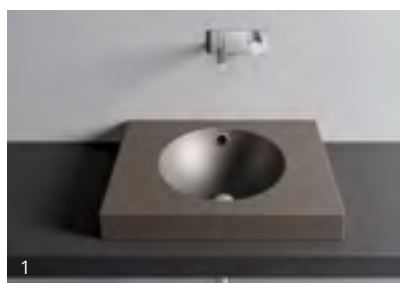

1 Colore lavabo: pergamon

2 Mobile integrato: Bühlmann

Schmidlin ORBIS

Lavabo da appoggio

 Vario (→ pag. 20)

 adattabile a mobile integrato

Classi colori: I, II, III, IV, V (→ pag. 116)

Dimensioni in cm (largh. x prof. x H bordo)