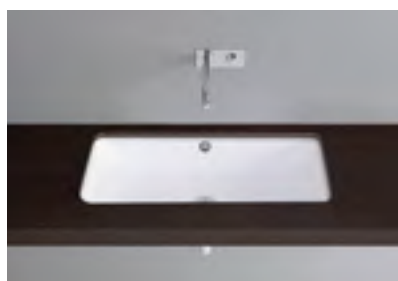

Schmidlin CONTURA

Lavabo sottopiano

Classi colori: I, II, III, IV, V (→ pag. 112)

Dimensioni in cm (largh. × prof. × prof. bacino)

39,4 × 37,5 × 13,2
54,7 × 36,8 × 13,2
72,6 × 35,8 × 13,2
92,6 × 35,8 × 13,2

Opzioni e accessori

1. GreenSteel (→ pag. 17)
   - CLEANEFFECT
   - Senza troppopieno

   - Piletta click clack con tappo cromato
   - Set di montaggio per lavabo sottopiano
2. ---