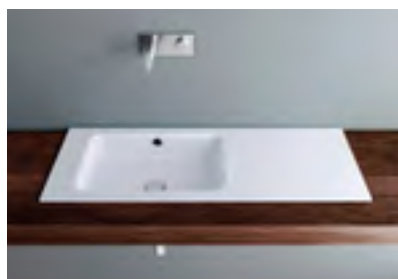

Schmidlin MERO

Lavabo da incasso

 Vario (→ pag. 18)

 adattabile a mobile integrato

Classi colori: I, II, III, IV, V (→ pag. 112)

Dimensioni in cm (largh. × prof. × H bordo)

Senza bordo dietro

55 × 40 × 1
60 × 40 × 1
65 × 40 × 1
70 × 40 × 1
80 × 40 × 1
90 × 40 × 1
100 × 40 × 1