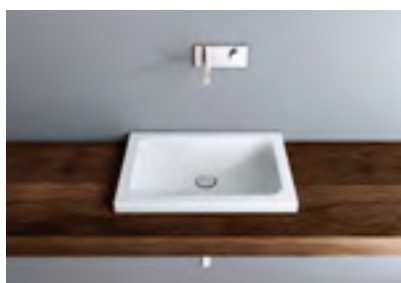

1 Colore lavabo: silver opaco
2 Mobile integrato: Froidevaux

Schmidlin LOTUS

Lavabo da appoggio

 Vario (→ pag. 20)

 adattabile a mobile integrato

Classi colori: I, II, III, IV, V (→ pag. 112)

Dimensioni in cm (largh. × prof. × H bordo)