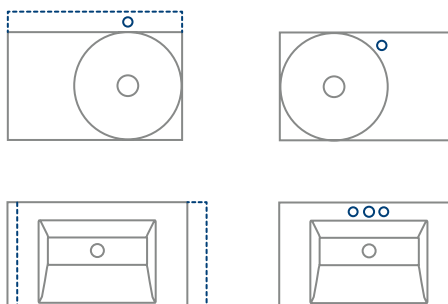

Fabbricazione speciale

Il vasto assortimento standard e i prodotti Vario vi offrono un'ampia scelta. Con le nostre fabbricazioni speciali andiamo oltre: potete ordinare come prodotto su misura la maggior parte delle nostre vasche da bagno e superfici doccia, dei nostri piatti doccia e lavabo.

Le fabbricazioni speciali di Schmidlin vi offrono la massima libertà nell'ideare la vostra stanza da bagno. Per trasformazioni, ristrutturazioni o nuove costruzioni con dotazione personalizzata: trovate sempre la soluzione perfetta – in qualità svizzera, pregiata e affidabile. Soprattutto nel caso di trasformazioni e ristrutturazioni

le fabbricazioni su misura di Schmidlin sono spesso l'unica soluzione convincente dal punto di vista estetico ed igienico. Inoltre una vasca da bagno, un piatto doccia o un lavabo fabbricato su misura consente di risparmiare un'onerosa posa di piastrelle, quindi tempo e denaro.

Lavabo

Le fabbricazioni speciali comprendono le seguenti possibilità:

- Lunghezza e larghezza su misura
- Angoli tagliati o arrotondati
- Angoli obliqui
- Tre fori per rubinetteria
- Foro rotondo su misura

➤ Video fabbricazione speciale Schmidlin