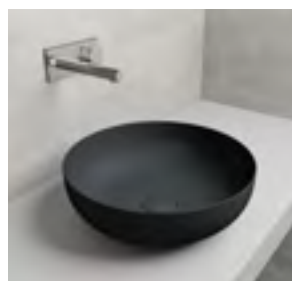

ø 32 × 11,5
ø 42 × 11,5

Opzioni e accessori

- GreenSteel (→ pag. 17)
- CLEANEFFECT
- Piletta a scarico libero con tappo del foro di scarico cromato o smaltato nei colori I-VI

Fluidità
armonica

Schmidlin NIRA