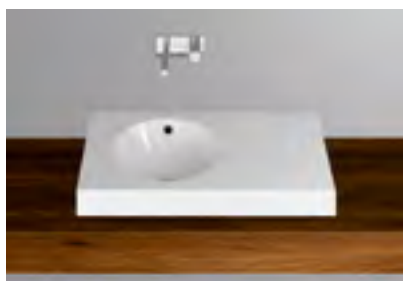

1 Colore lavabo: pergamon

2 Mobile integrato: Bühlmann

Schmidlin ORBIS

Lavabo da appoggio

 Vario (→ pag. 20)

 adattabile a mobile integrato

Classi colori: I, II, III, IV, V (→ pag. 116)

Dimensioni in cm (largh. x prof. x H bordo)