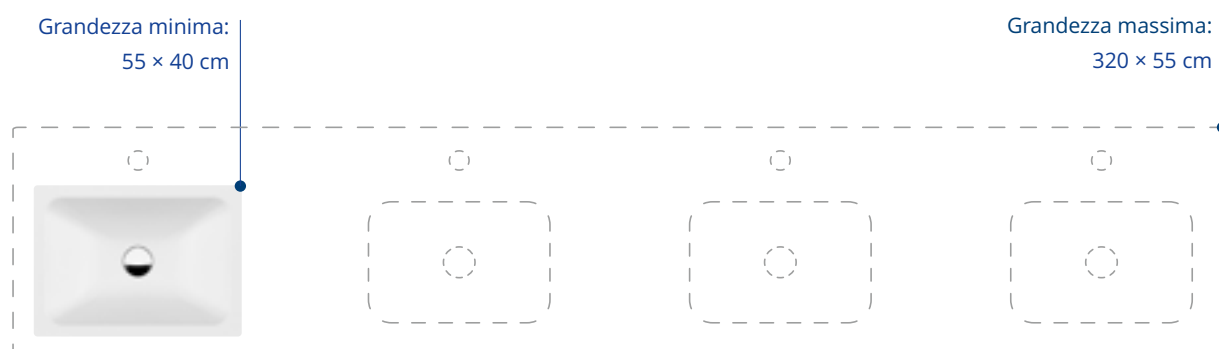

Schmidlin LOTUS

La delicata forma interna di Schmidlin LOTUS conferisce a questo lavabo quel non so che. Con il suo design aggraziato i momenti di benessere sono garantiti.

Dimensioni individuali a scelta in intervalli di un centimetro.

Classi colori: I, II, III, IV, V (→ pag. 112)

Dimensioni in cm (largh. × prof. × H bordo)

55 – 320 × 40 – 55 × 12,5

55 – 320 × 40 – 55 × 14

Corpo interno: 48 × 32,8 cm

Opzioni e accessori

- GreenSteel (→ pag. 17)
- CLEANEFFECT
- Fori per la rubinetteria
- Erogatore di sapone
- Distributori di salviette
- Apertura per anello gettarifiuti
- Fori per prese di corrente