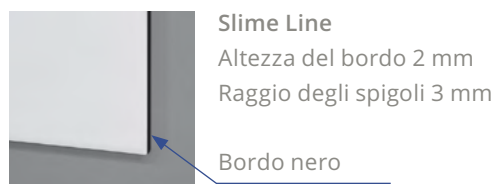

Su misura

Dimensione da 40 × 40 cm fino a 320 × 140 cm a scelta in intervalli di 1 cm

Colori

- bianco alpino brillante
- nero opaco

Accessori consigliati

Colle de montage pour tableaux blancs et noirs

↗ Configura e ordina online

Accessoires

Basic Line
Premium Line

Set di montaggio Schmidlin per lavagne

Con i nostri set di montaggio, il fissaggio alla parete è molto semplice. I set comprendono le necessarie squadre di montaggio e i magneti di fissaggio, come pure le viti e i tasselli.