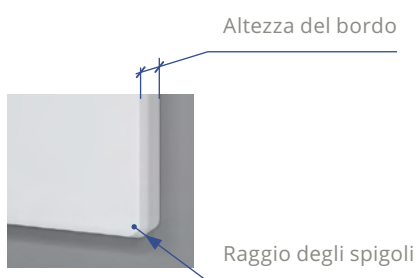

Basic Line

Semplicemente su misura

Sia che optiate per la Basic Line, la Premium Line o la Slim Line, la vostra lavagna è prodotta in un'ampia selezione di dimensioni standard o su misura e con la massima cura nei nostri stabilimenti a Oberarth.

Altezza del bordo (doppio piegato all'indietro)

30 mm

Raggio degli spigoli

15 mm

Colori

- bianco alpino brillante
- nero opaco

Dimensioni standard Basic Line

lunghezza × larghezza

- 60 × 40 cm
- 90 × 50 cm
- 120 × 90 cm
- 150 × 90 cm
- 150 × 100 cm
- 180 × 90 cm
- 180 × 120 cm

Su misura

Dimensione da 40 × 40 cm fino a 180 × 120 cm a scelta in intervalli di 1 cm

Opzione mensola

Su richiesta la vostra lavagna è ottenibile con una mensola integrata in modo continuo lungo il bordo inferiore. Disporrete così di una pratica superficie su cui appoggiare le vostre penne. Anche con una mensola la vostra lavagna è composta da un unico pezzo di acciaio al titanio smaltato.

Accessori consigliati

fino a 250 cm

Set di montaggio Schmidlin per lavagne, 2 pezzi a partire da 250 cm

Set di montaggio Schmidlin per lavagne, 3 pezzi

➤ Configura e ordina online