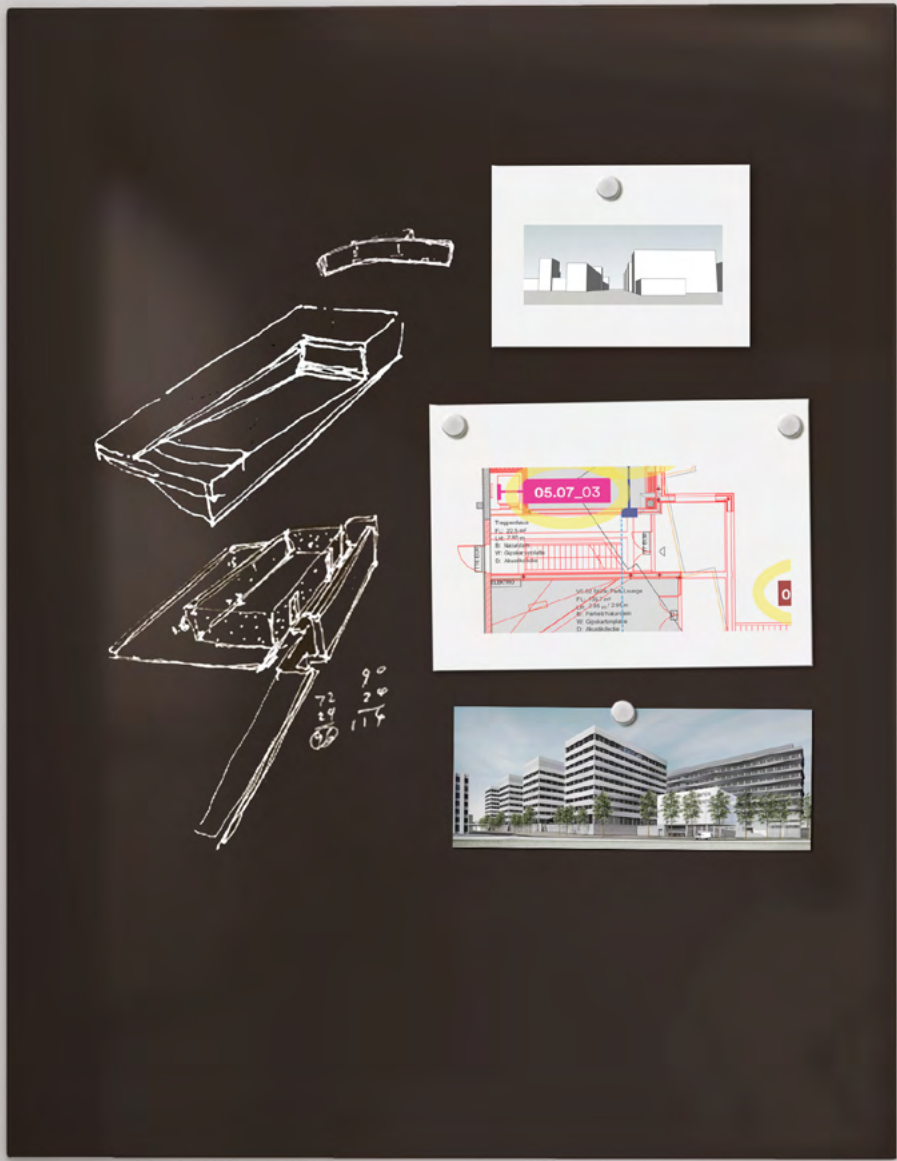

- 60 × 40 cm
- 90 × 50 cm
- 120 × 90 cm
- 150 × 90 cm
- 150 × 100 cm
- 180 × 90 cm
- 180 × 120 cm

Su misura

Dimensione da 40 × 40 cm fino a 180 × 120 cm a scelta in intervalli di 1 cm

Opzione mensola

Su richiesta la vostra lavagna è ottenibile con una mensola integrata in modo continuo lungo il bordo inferiore. Disporrete così di una pratica superficie su cui appoggiare le vostre penne. Anche con una mensola la vostra lavagna è composta da un unico pezzo di acciaio al titanio smaltato.

Accessori consigliati

fino a 250 cm

Set di montaggio Schmidlin per lavagne, 2 pezzi a partire da 250 cm

Set di montaggio Schmidlin per lavagne, 3 pezzi

➤ Configura e ordina online

Premium Line

Un pezzo unico

La nostra Premium Line vi offre la scelta. Tre altezze del bordo e molte dimensioni diverse vi danno ampia libertà di progettazione.

Altezza del bordo (doppio piegato all'indietro)

- 12 mm: disponibile fino a una dimensione di 100 × 100 cm
- 20 mm: disponibile fino a una dimensione di 180 × 120 cm
- 30 mm: disponibile fino a una dimensione di 320 × 135 cm

Raggio degli spigoli

6 mm

Dimensioni standard Premium Line

lunghezza × larghezza

Altezza del bordo 12 mm

60 × 40 cm
90 × 50 cm

Altezza del bordo 20 mm

120 × 90 cm
150 × 90 cm
150 × 100 cm
180 × 90 cm
180 × 120 cm