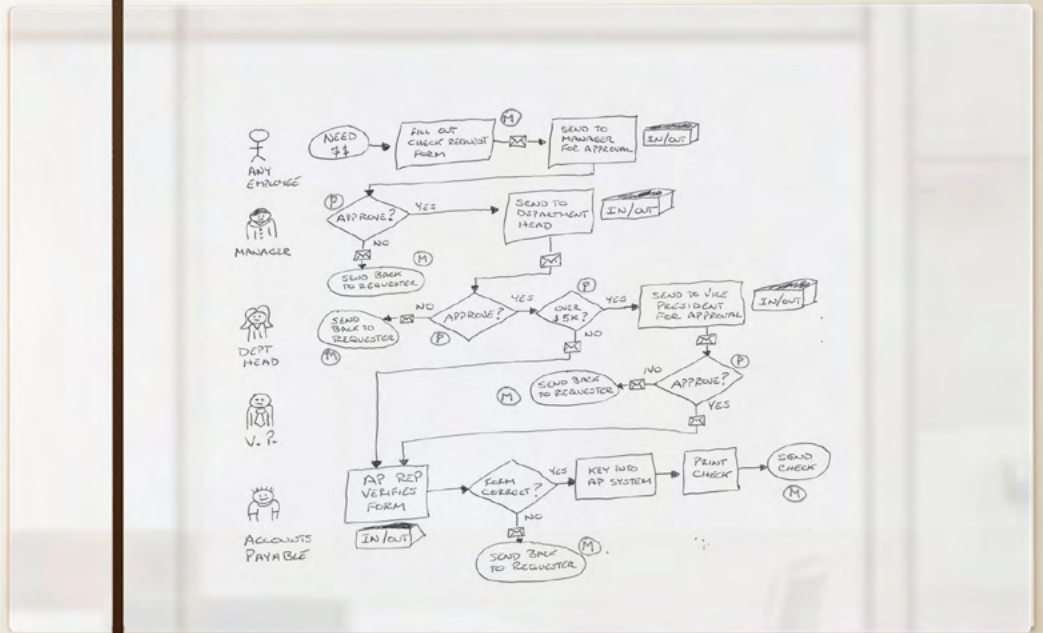

Creating Demand for Products/Services/Ideas that Have Little to No Existing Search Volume

Keyword Research

Visual search engine	0-50
Search engine for designers	0-50
Graphical search engine	0-50
Find designer visuals	0-50

Key Questions to Start

- ① Who is the target audience?
  - → Job title
  - → Interests
  - → Demographics
- ② What else do they search for? (knowledge, products, tools, services, people, brands, content, news, etc.)
  - → Content creation
  - → Keyword targeting
  - → Product/feature inspiration
- ③ Where do they go / what do they use / to whom do they listen? (and how can we be visible in those locations)
  - → Influencer targeting/outreach
  - → Ad/Sponsorship Opportunities
  - → Partnerships, Guest Content
- ④ What types of content have achieved broad (viral) distribution among this audience?
  - → Content inspiration
  - → Keyword opportunities
  - → Sites to target
- ⑤ Should brand advertising be in our consideration set?
  - → Where?
  - → Press + PR?
  - → How to Own The Market?

Ideas

- → Facebook ad targeting to the right groups
- → Create design pattern libraries, UX tool lists, Photoshop tutorials
- → Sponsor/speak at design events, Create awards for projects on Dribbble, Write for Smashing Magazine
- → Contract featured artists to contribute visuals for a topical news project, Re-create viral content from 3-5 yrs ago
- → Discover the name that resonates w/ audience about your space, e.g. Smart home → Nest, VR → Oculus, Electric car → Tesla
- → Own that (those keyword(s)) before competition enters the market