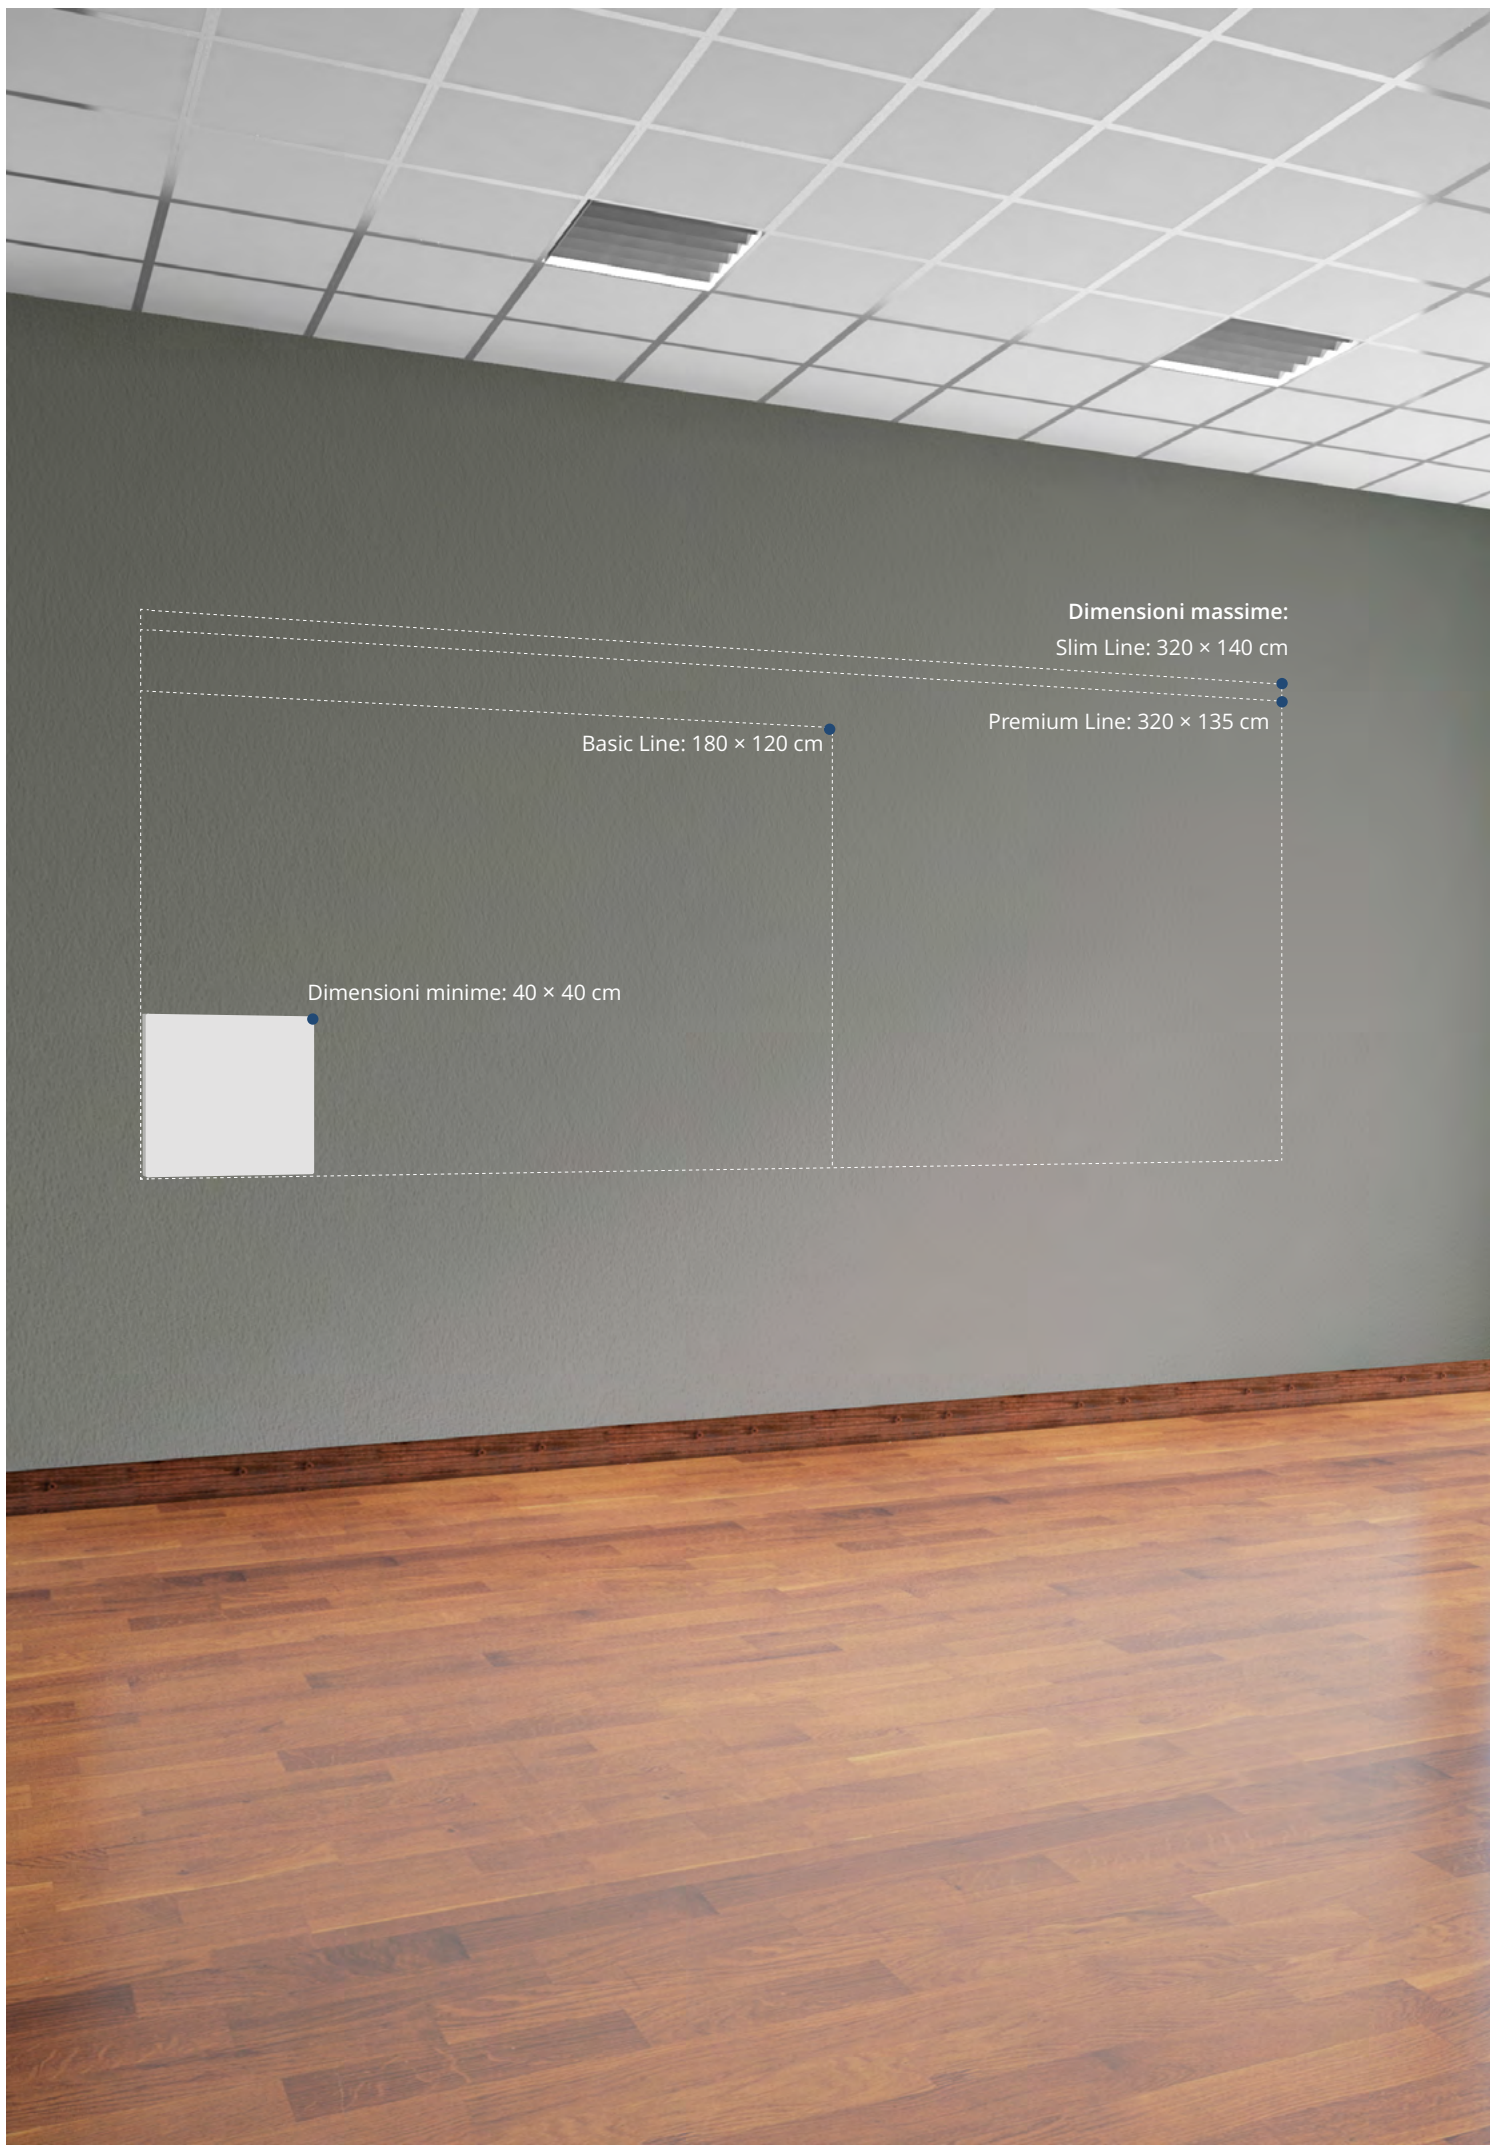

Colori

- bianco alpino brillante
- nero opaco

Opzione mensola

Su richiesta la vostra lavagna è ottenibile con una mensola integrata in modo continuo lungo il bordo inferiore. Disporrete così di una pratica superficie su cui appoggiare le vostre penne. Anche con una mensola la vostra lavagna è composta da un unico pezzo di acciaio al titanio smaltato.

Accessori consigliati

fino a 250 cm

Set di montaggio Schmidlin per lavagne, 2 pezzi a partire da 250 cm

Set di montaggio Schmidlin per lavagne, 3 pezzi

Premium Line

Altezza del bordo 30 mm
Raggio degli spigoli 6 mm

Premium Line

Altezza del bordo 12 mm
Raggio degli spigoli 6 mm

➤ Configura e ordina online

Dimensioni minime: 40 × 40 cm

Basic Line: 180 × 120 cm

Premium Line: 320 × 135 cm

Dimensioni massime:
Slim Line: 320 × 140 cm

Slim Line

La soluzione in filigrana

La nostra elegante Slim Line, la versione filigranata di una lavagna, offre un'ampia scelta di dimensioni diverse.

Altezza del bordo

2 mm

Raggio degli spigoli

3 mm

Dimensioni standard Slim Line