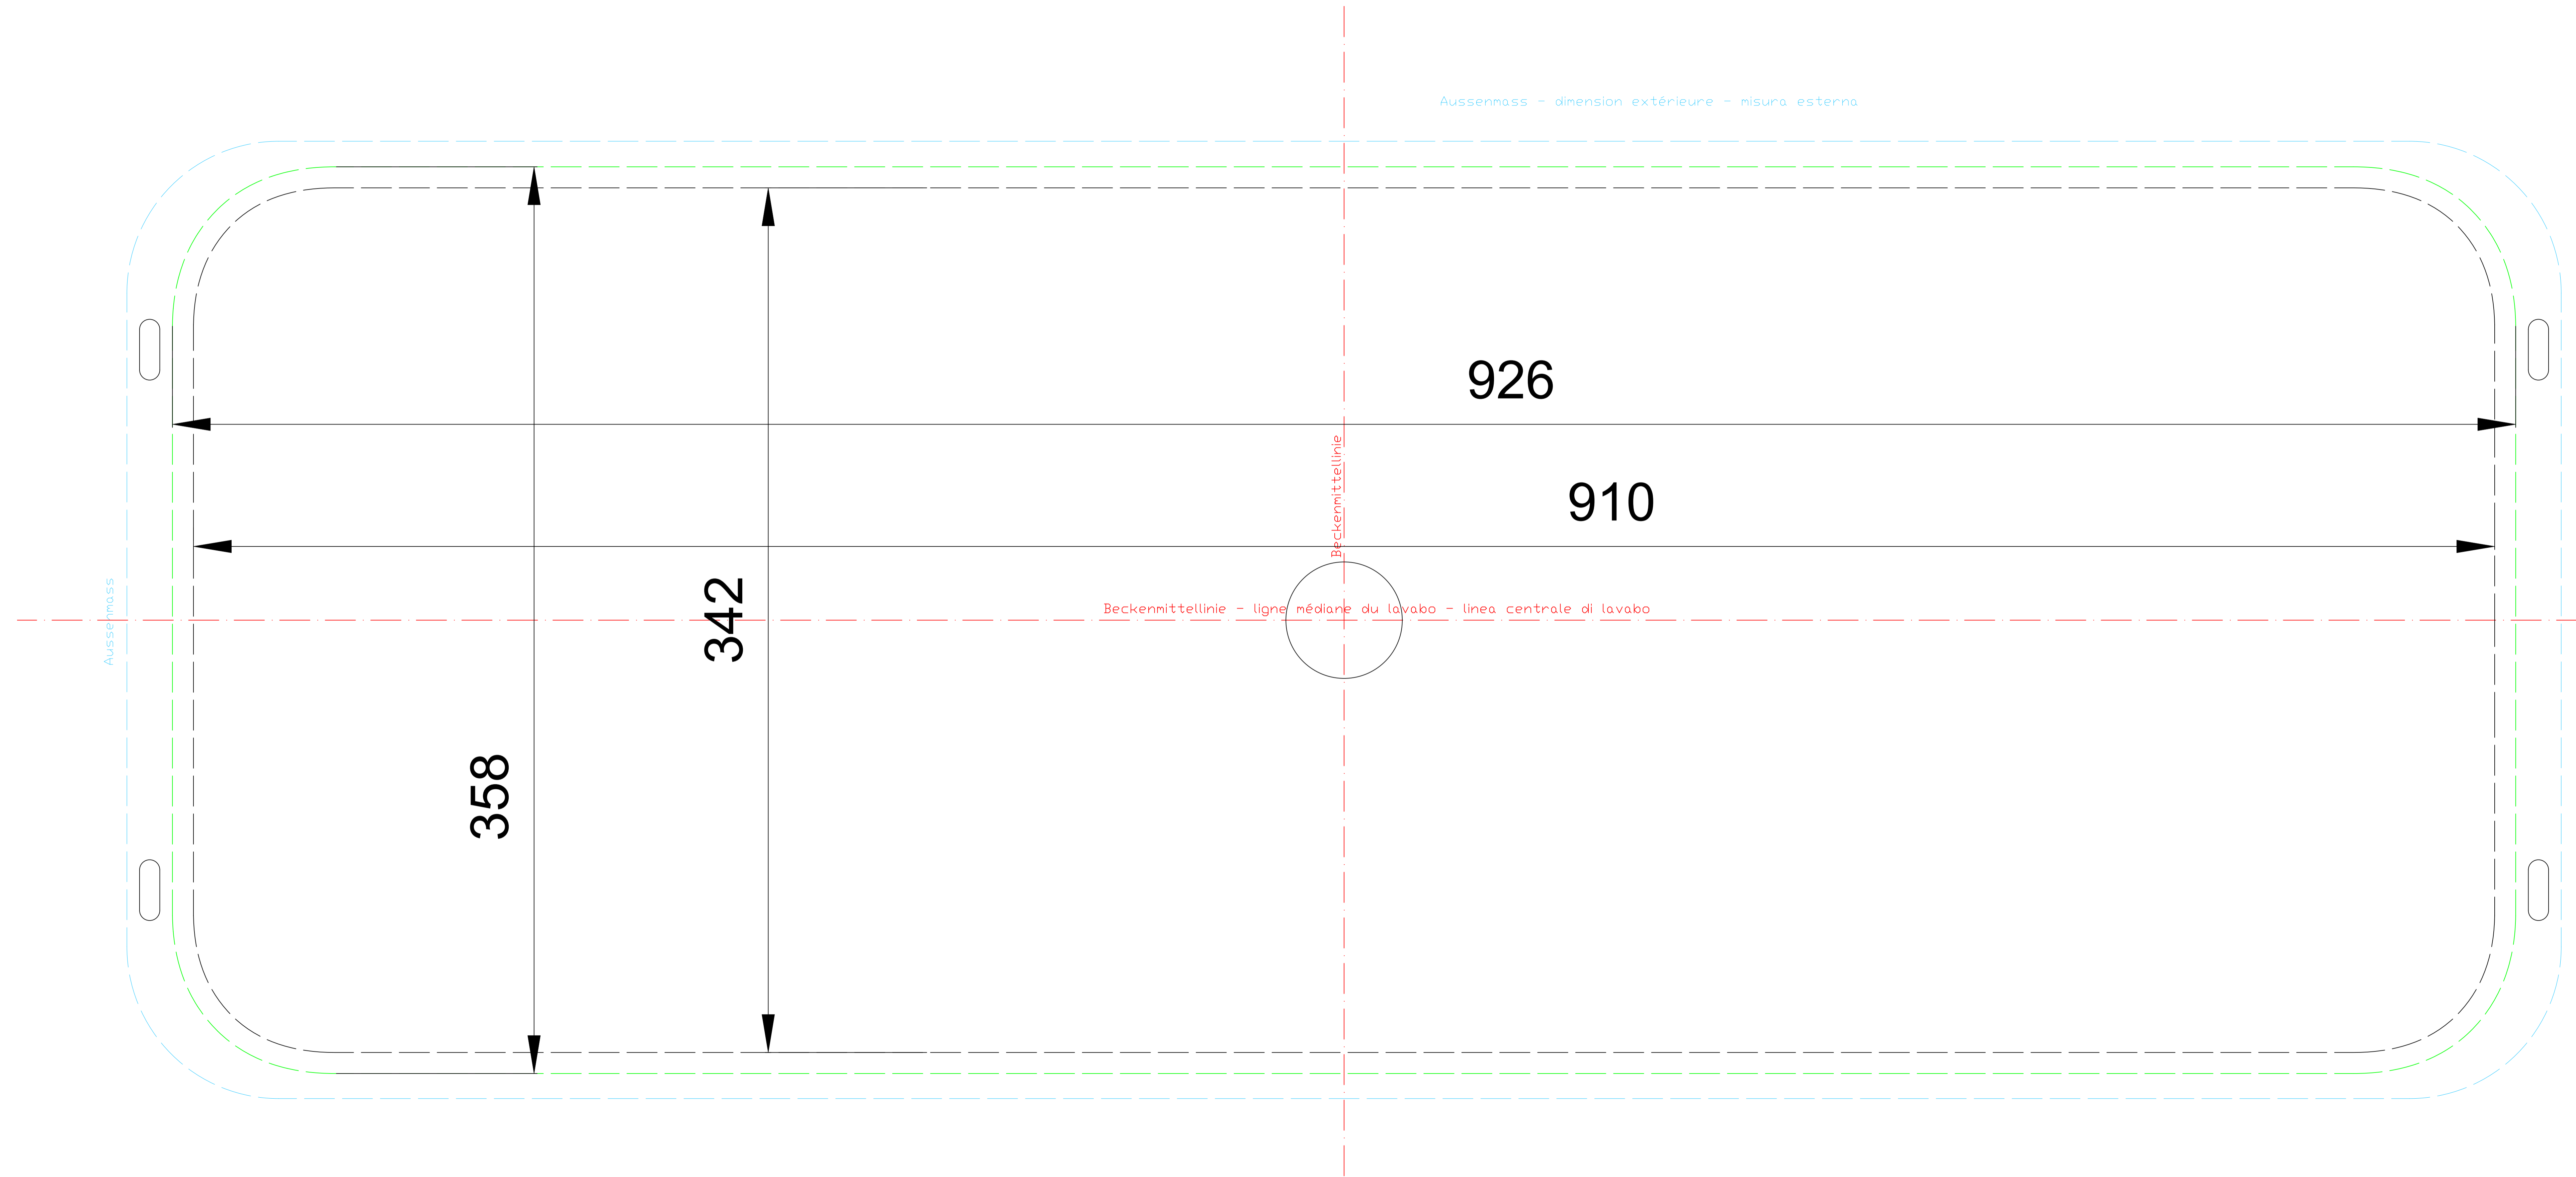

Aussenmass - dimension extérieure - misura esterna

Schmidlin
www.schmidlin.ch

Artikel-Nr. 2097-0001
Schmidlin CONTURA Unterbaubecken
92,6 x 35,8 cm