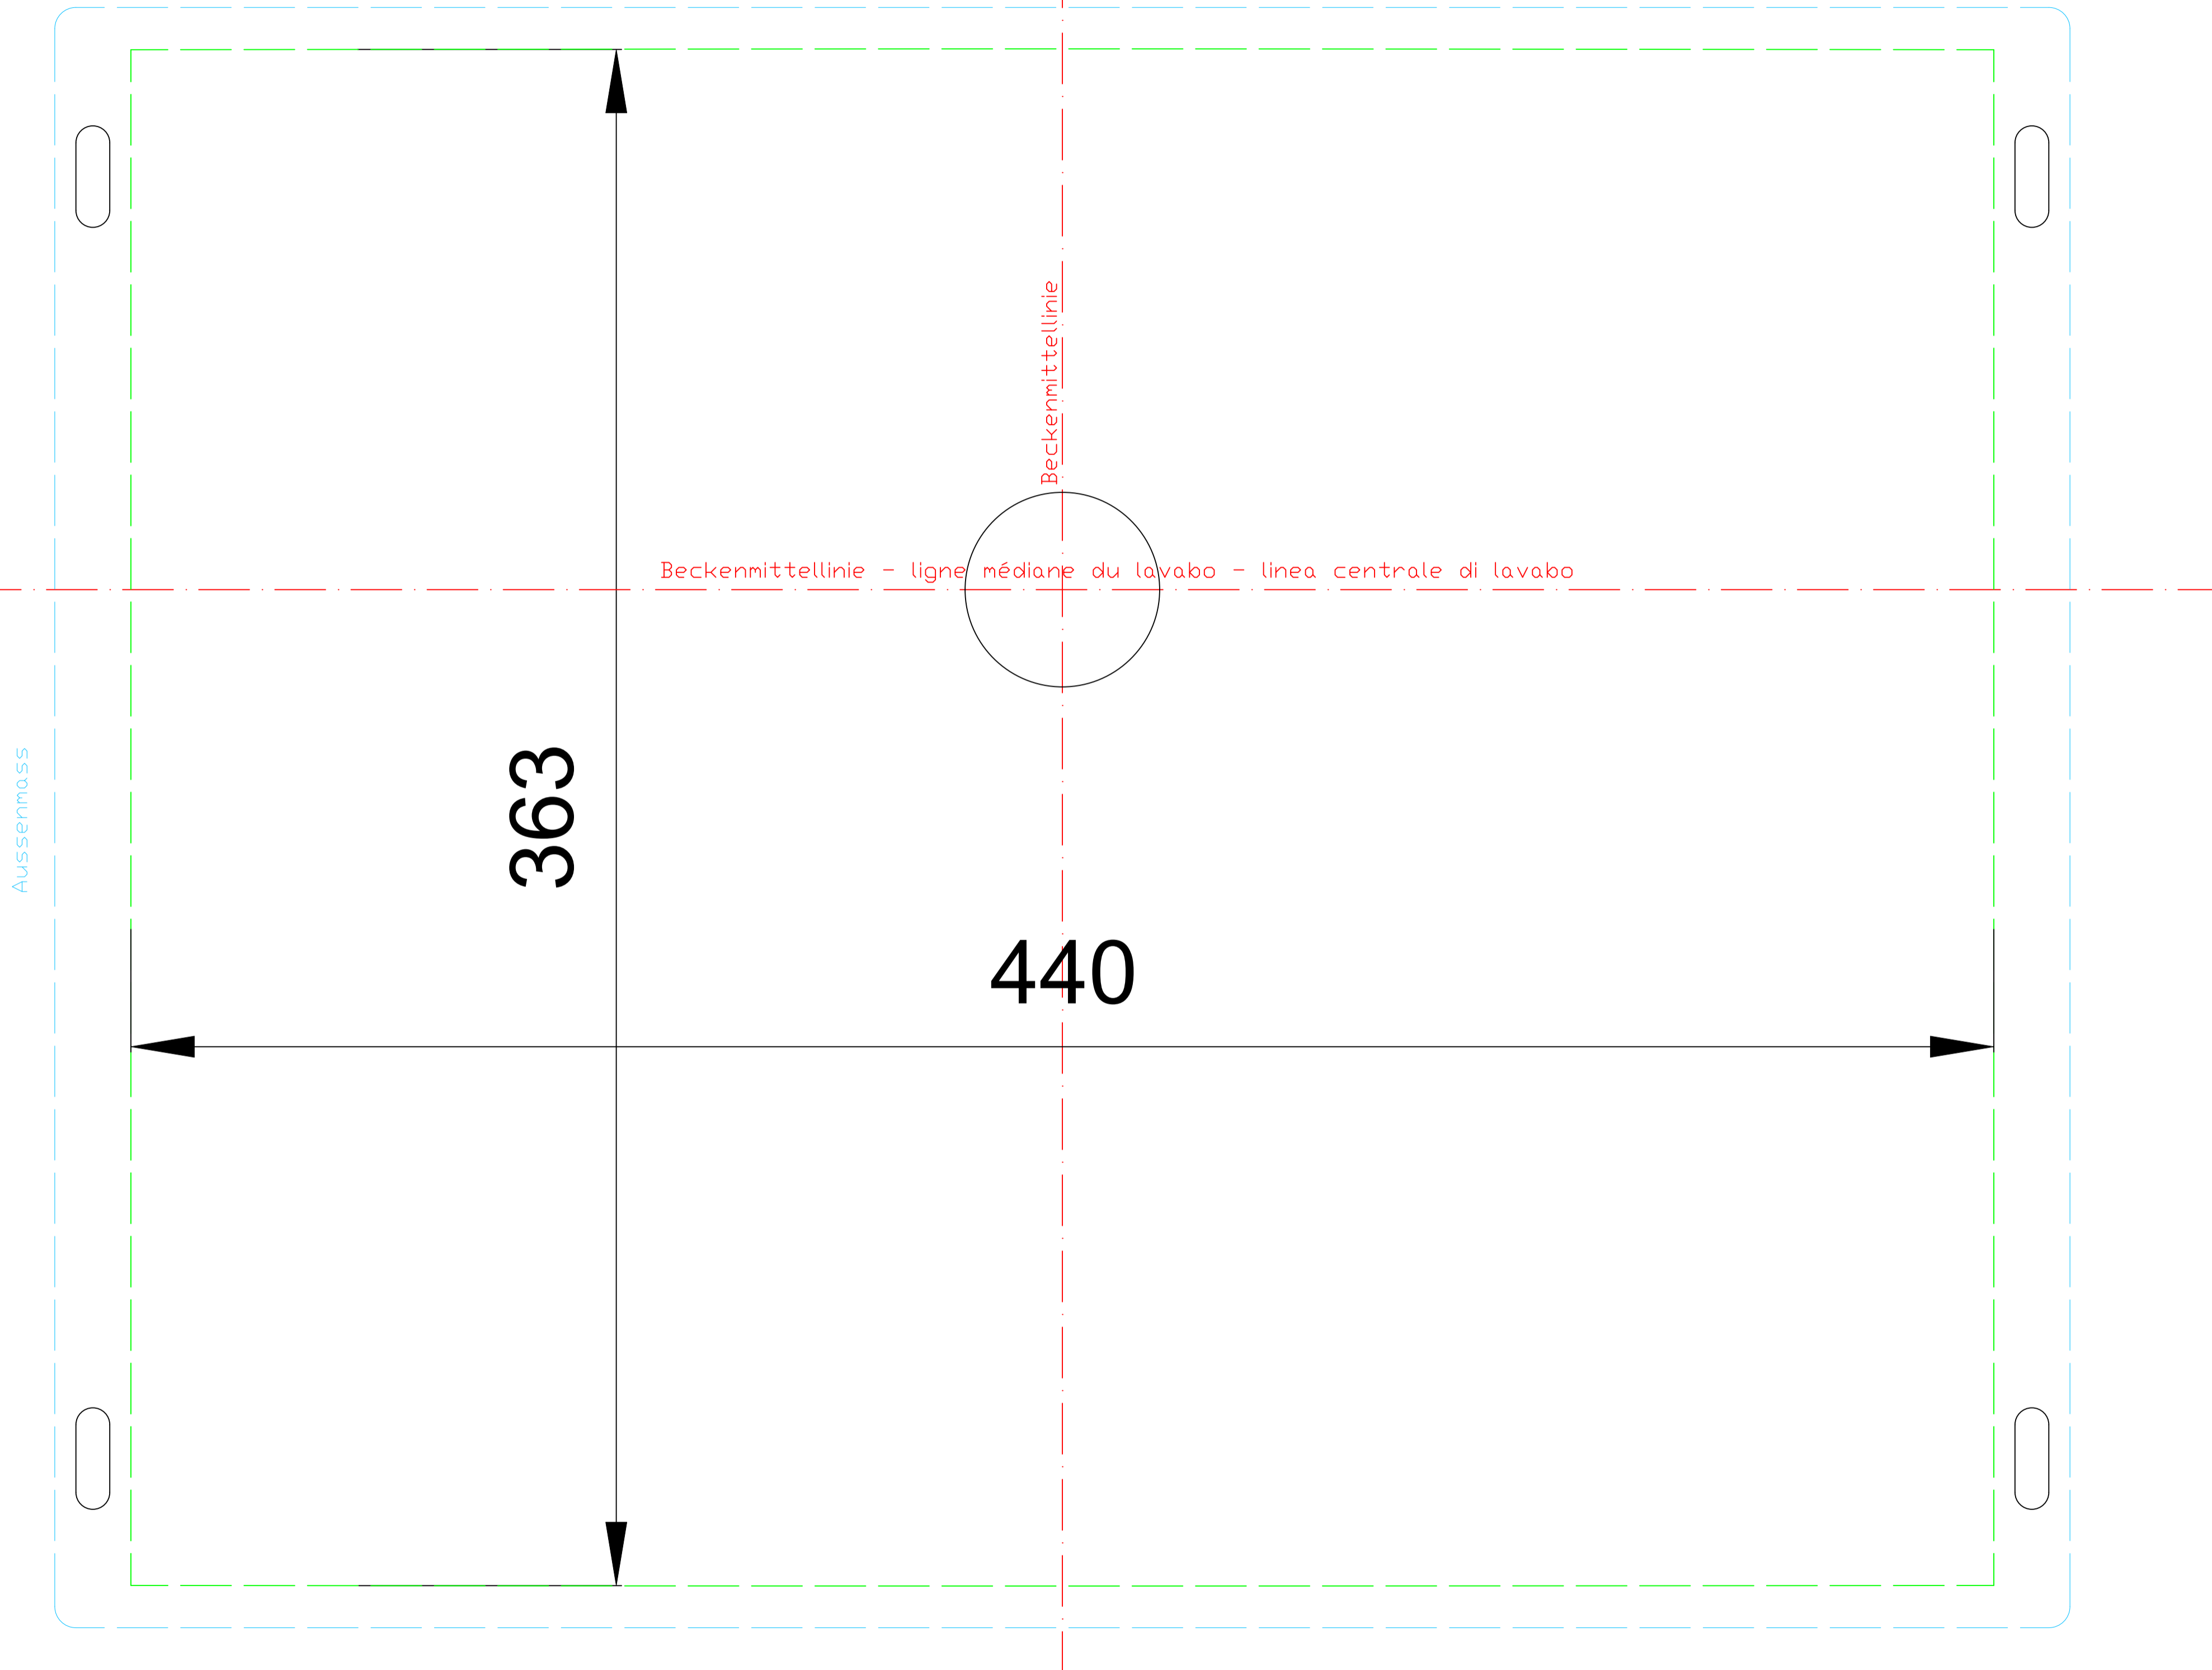

Aussenmass - dimension extérieure - misura esterna

**Schmidlin**  
www.schmidlin.ch

Artikel-Nr. 2090-0001

**Schmidlin STUDIO Unterbaubecken**

44 x 36,3 cm