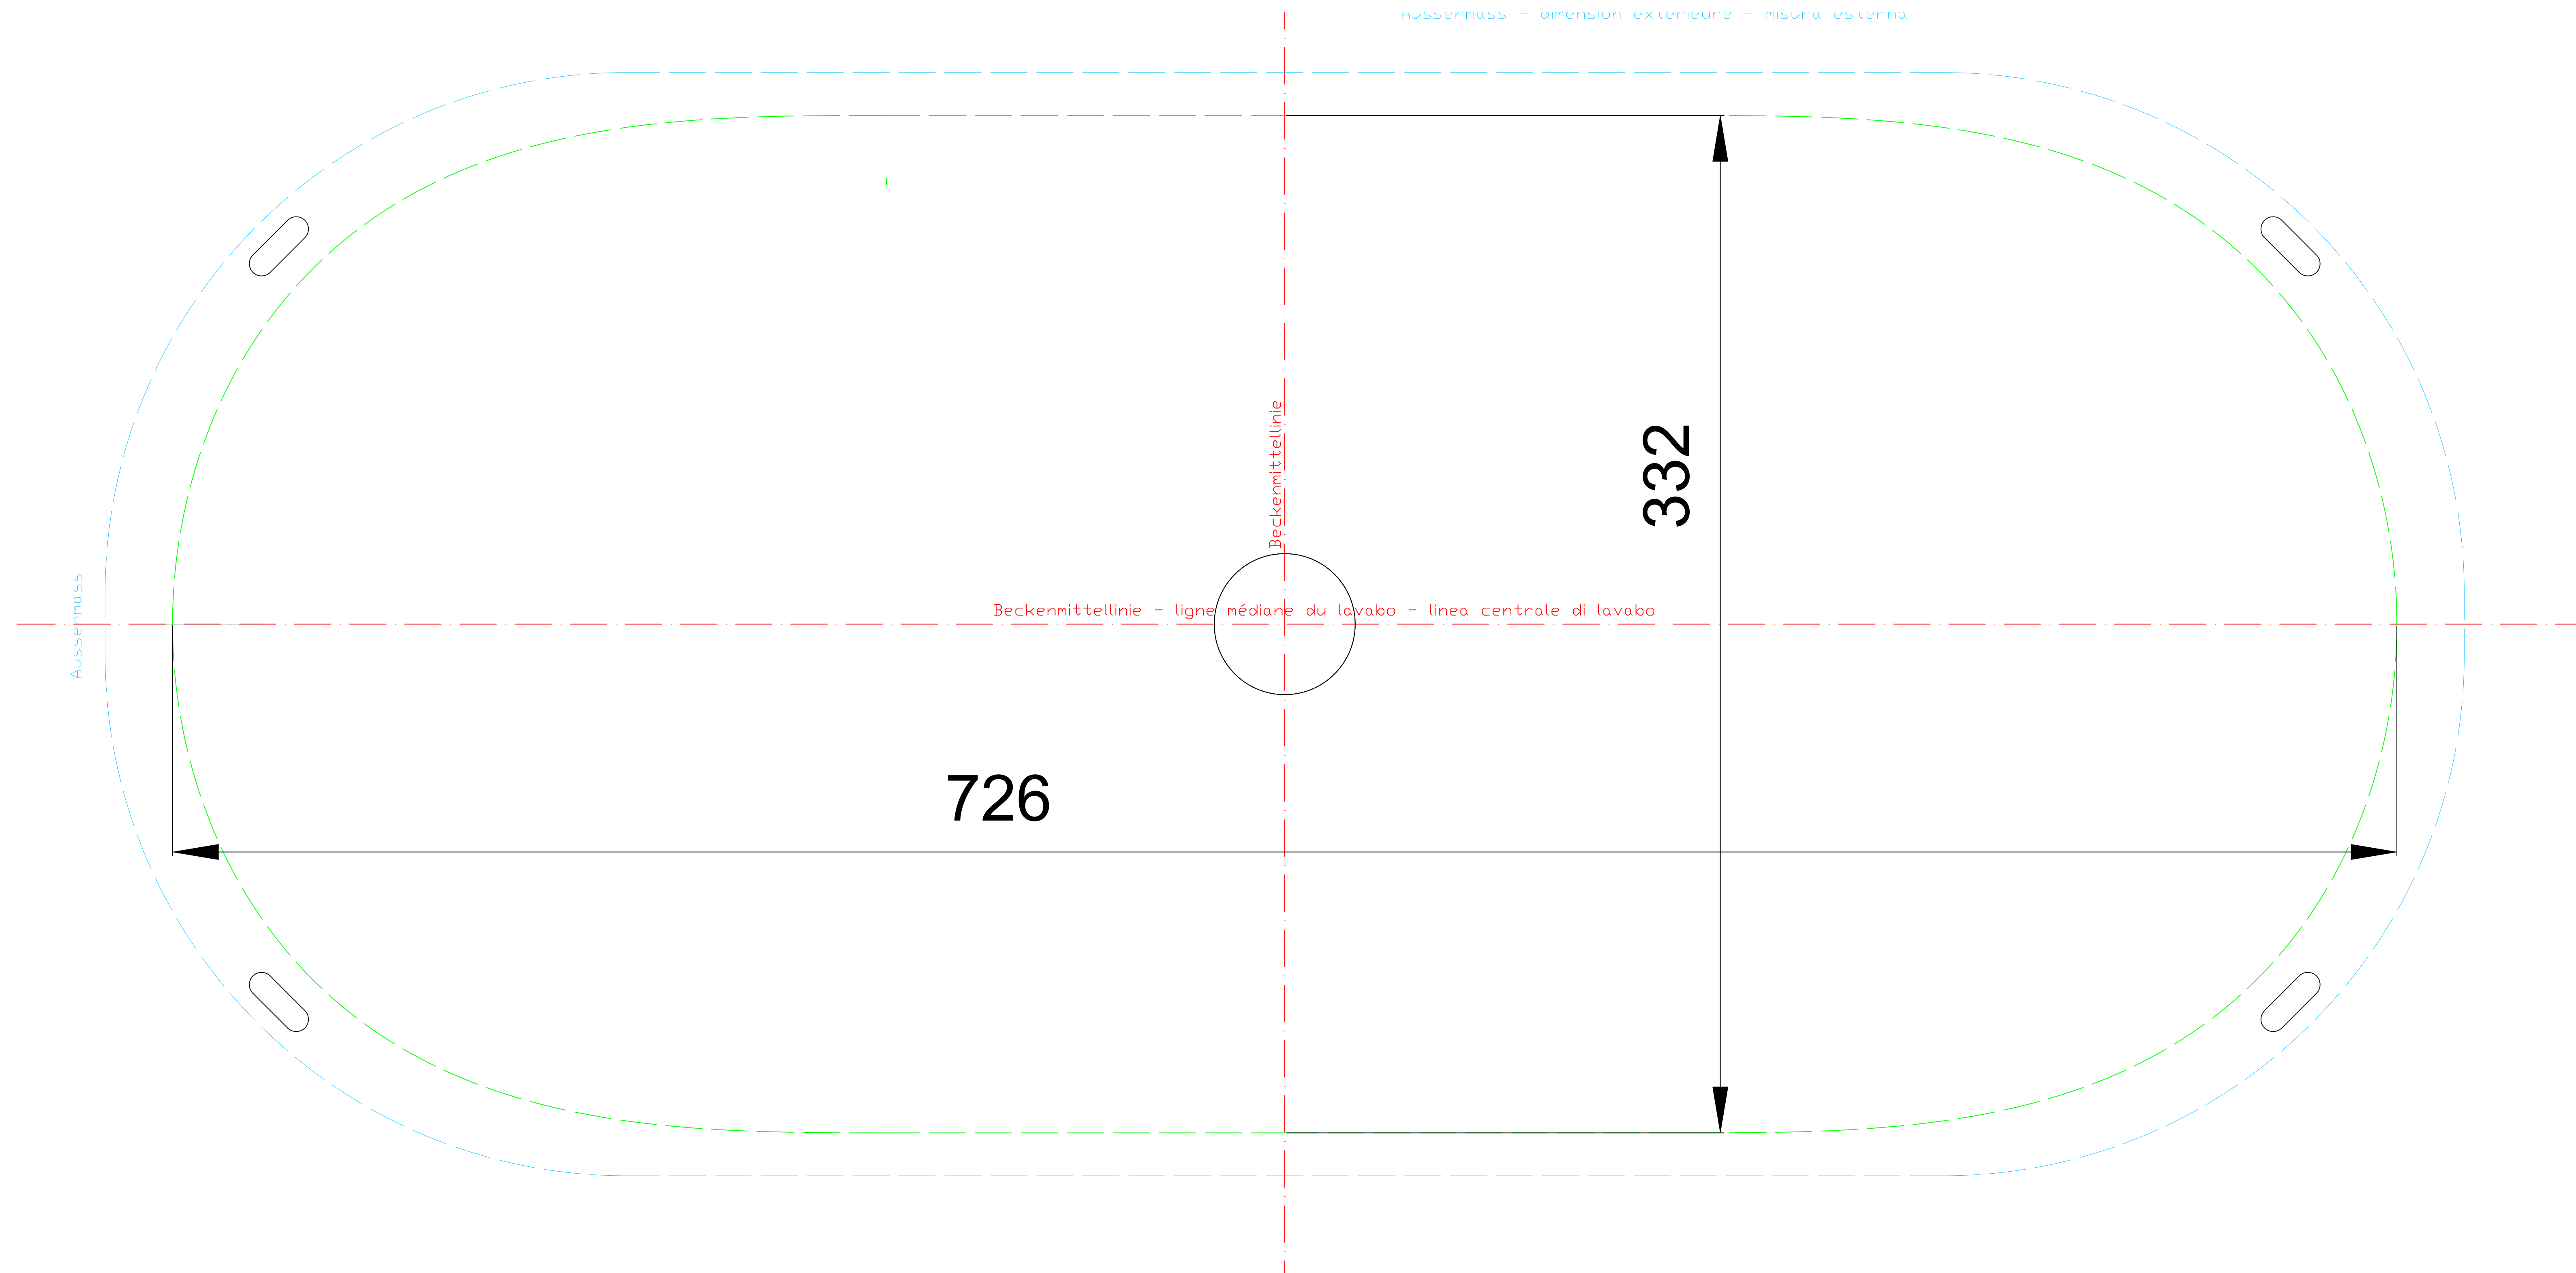

Aussenmass = dimension extérieure = misura esterna

Schmidlin

www.schmidlin.ch

Artikel-Nr. 2080-0001

Schmidlin DUETT Unterbaubecken

72,6 x 33,2 cm