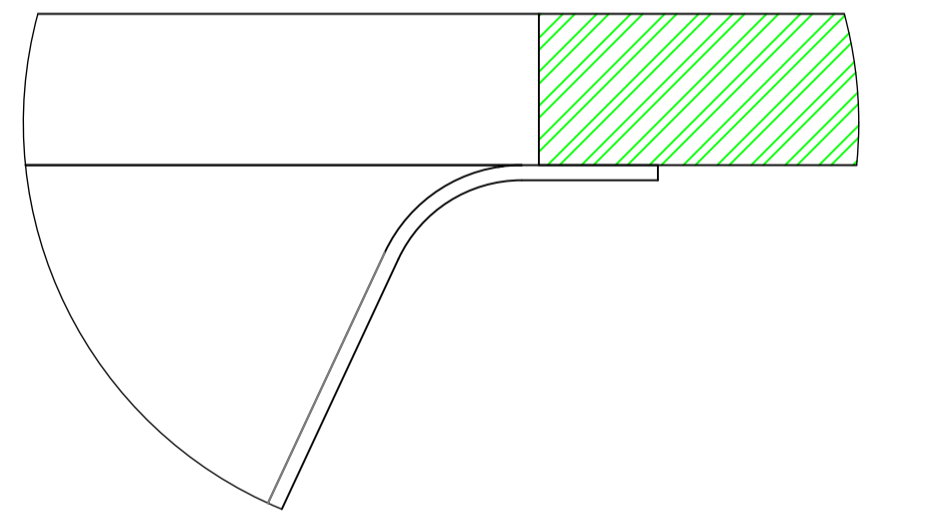

Aussenmass - dimension extérieure - misura esterna

1030

363

Beckenmittellinie - ligne médiane du lavabo - linea centrale di lavabo

Beckenmittellinie

Aussenmass

Schmidlin

www.schmidlin.ch

Artikel-Nr. 2077-0001

Schmidlin STUDIO Unterbaubecken

103 x 36,3 cm