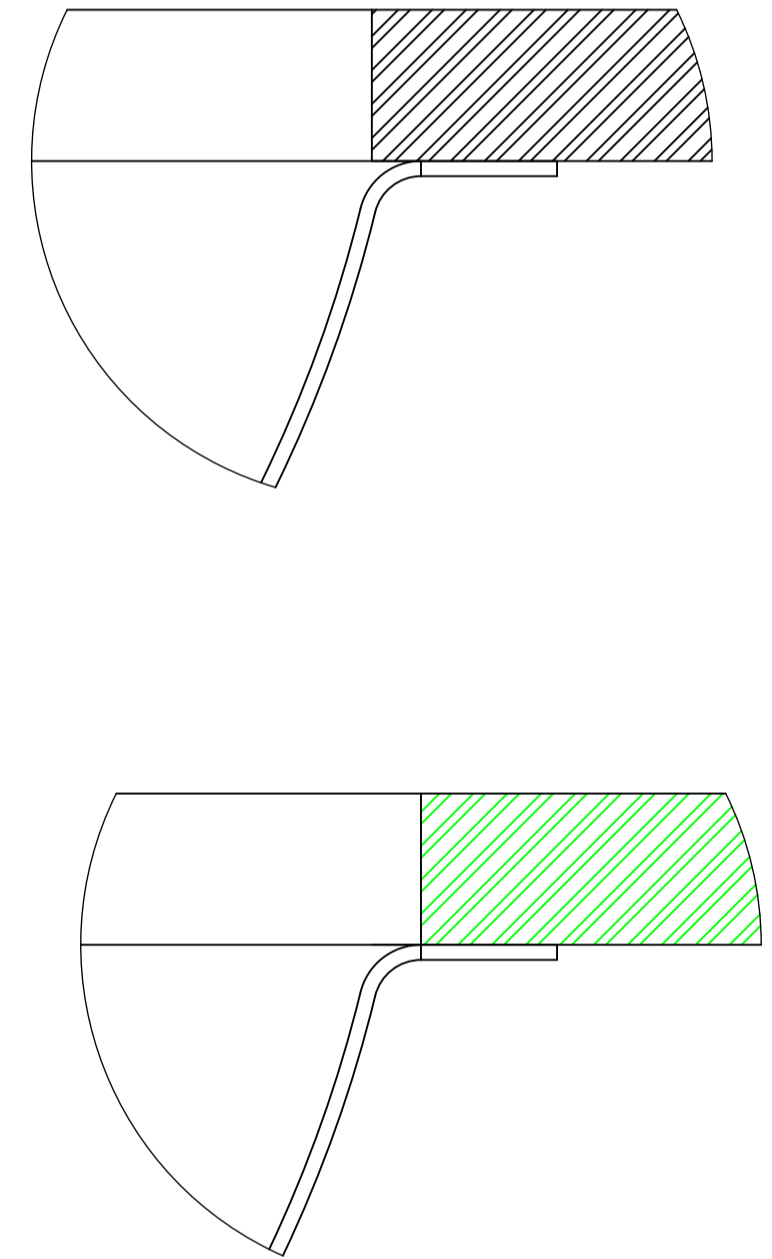

Aussenmass - dimension extérieure - misura esterna

Ø360

Ø347

Beckenmittellinie

Beckenmittellinie - ligne médiane du lavabo - linea centrale di lavabo

**Schmidlin**

[www.schmidlin.ch](http://www.schmidlin.ch)

Artikel-Nr. 2075-0001

**Schmidlin ORBIS Unterbaubecken**

d = 36 cm