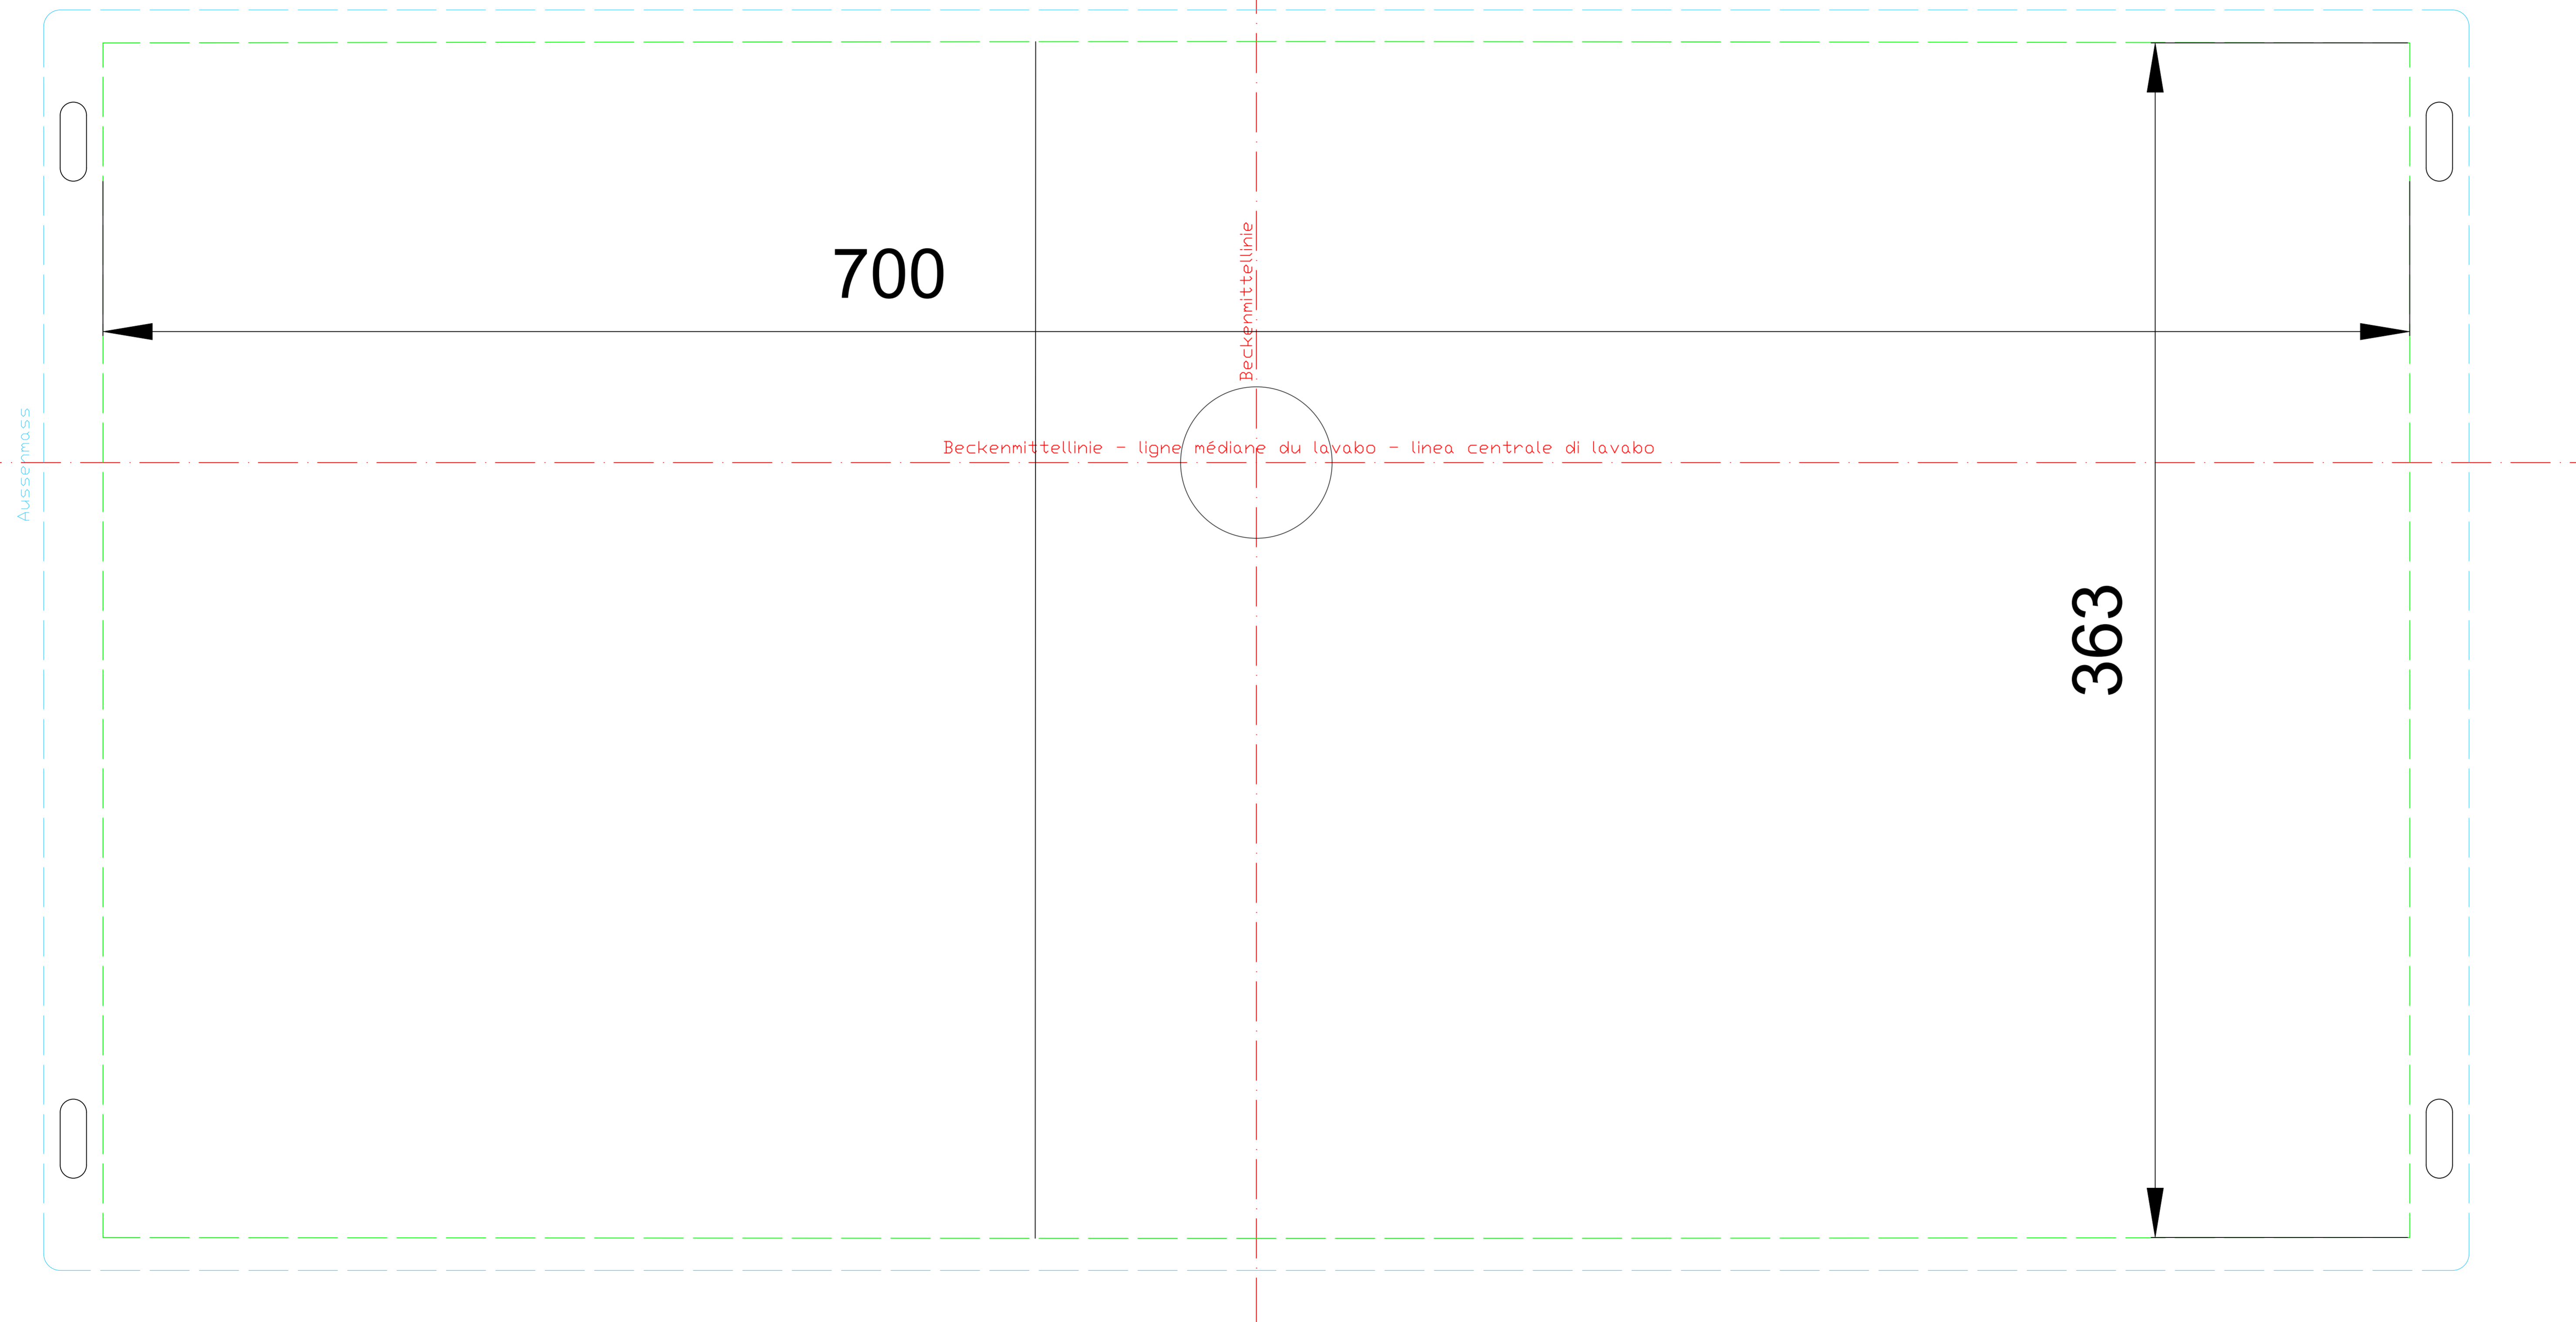

Aussenmass - dimension extérieure - misura esterna

Schmidlin
www.schmidlin.ch

Artikel-Nr. 2063-0001
Schmidlin STUDIO Unterbaubecken
70 x 36,3 cm