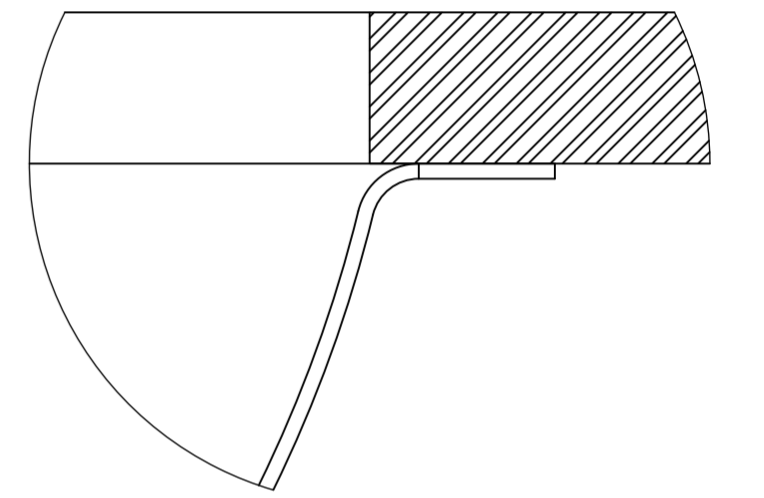

Aussenmass - dimension extérieure - misura esterna

Ø360

Ø347

Beckenmittellinie

Beckenmittellinie - ligne médiane du lavabo - linea centrale di lavabo

**Schmidlin**

[www.schmidlin.ch](http://www.schmidlin.ch)

Artikel-Nr. 1718-0001

**Schmidlin SWISS LINE Unterbaubecken**

d = 36 cm