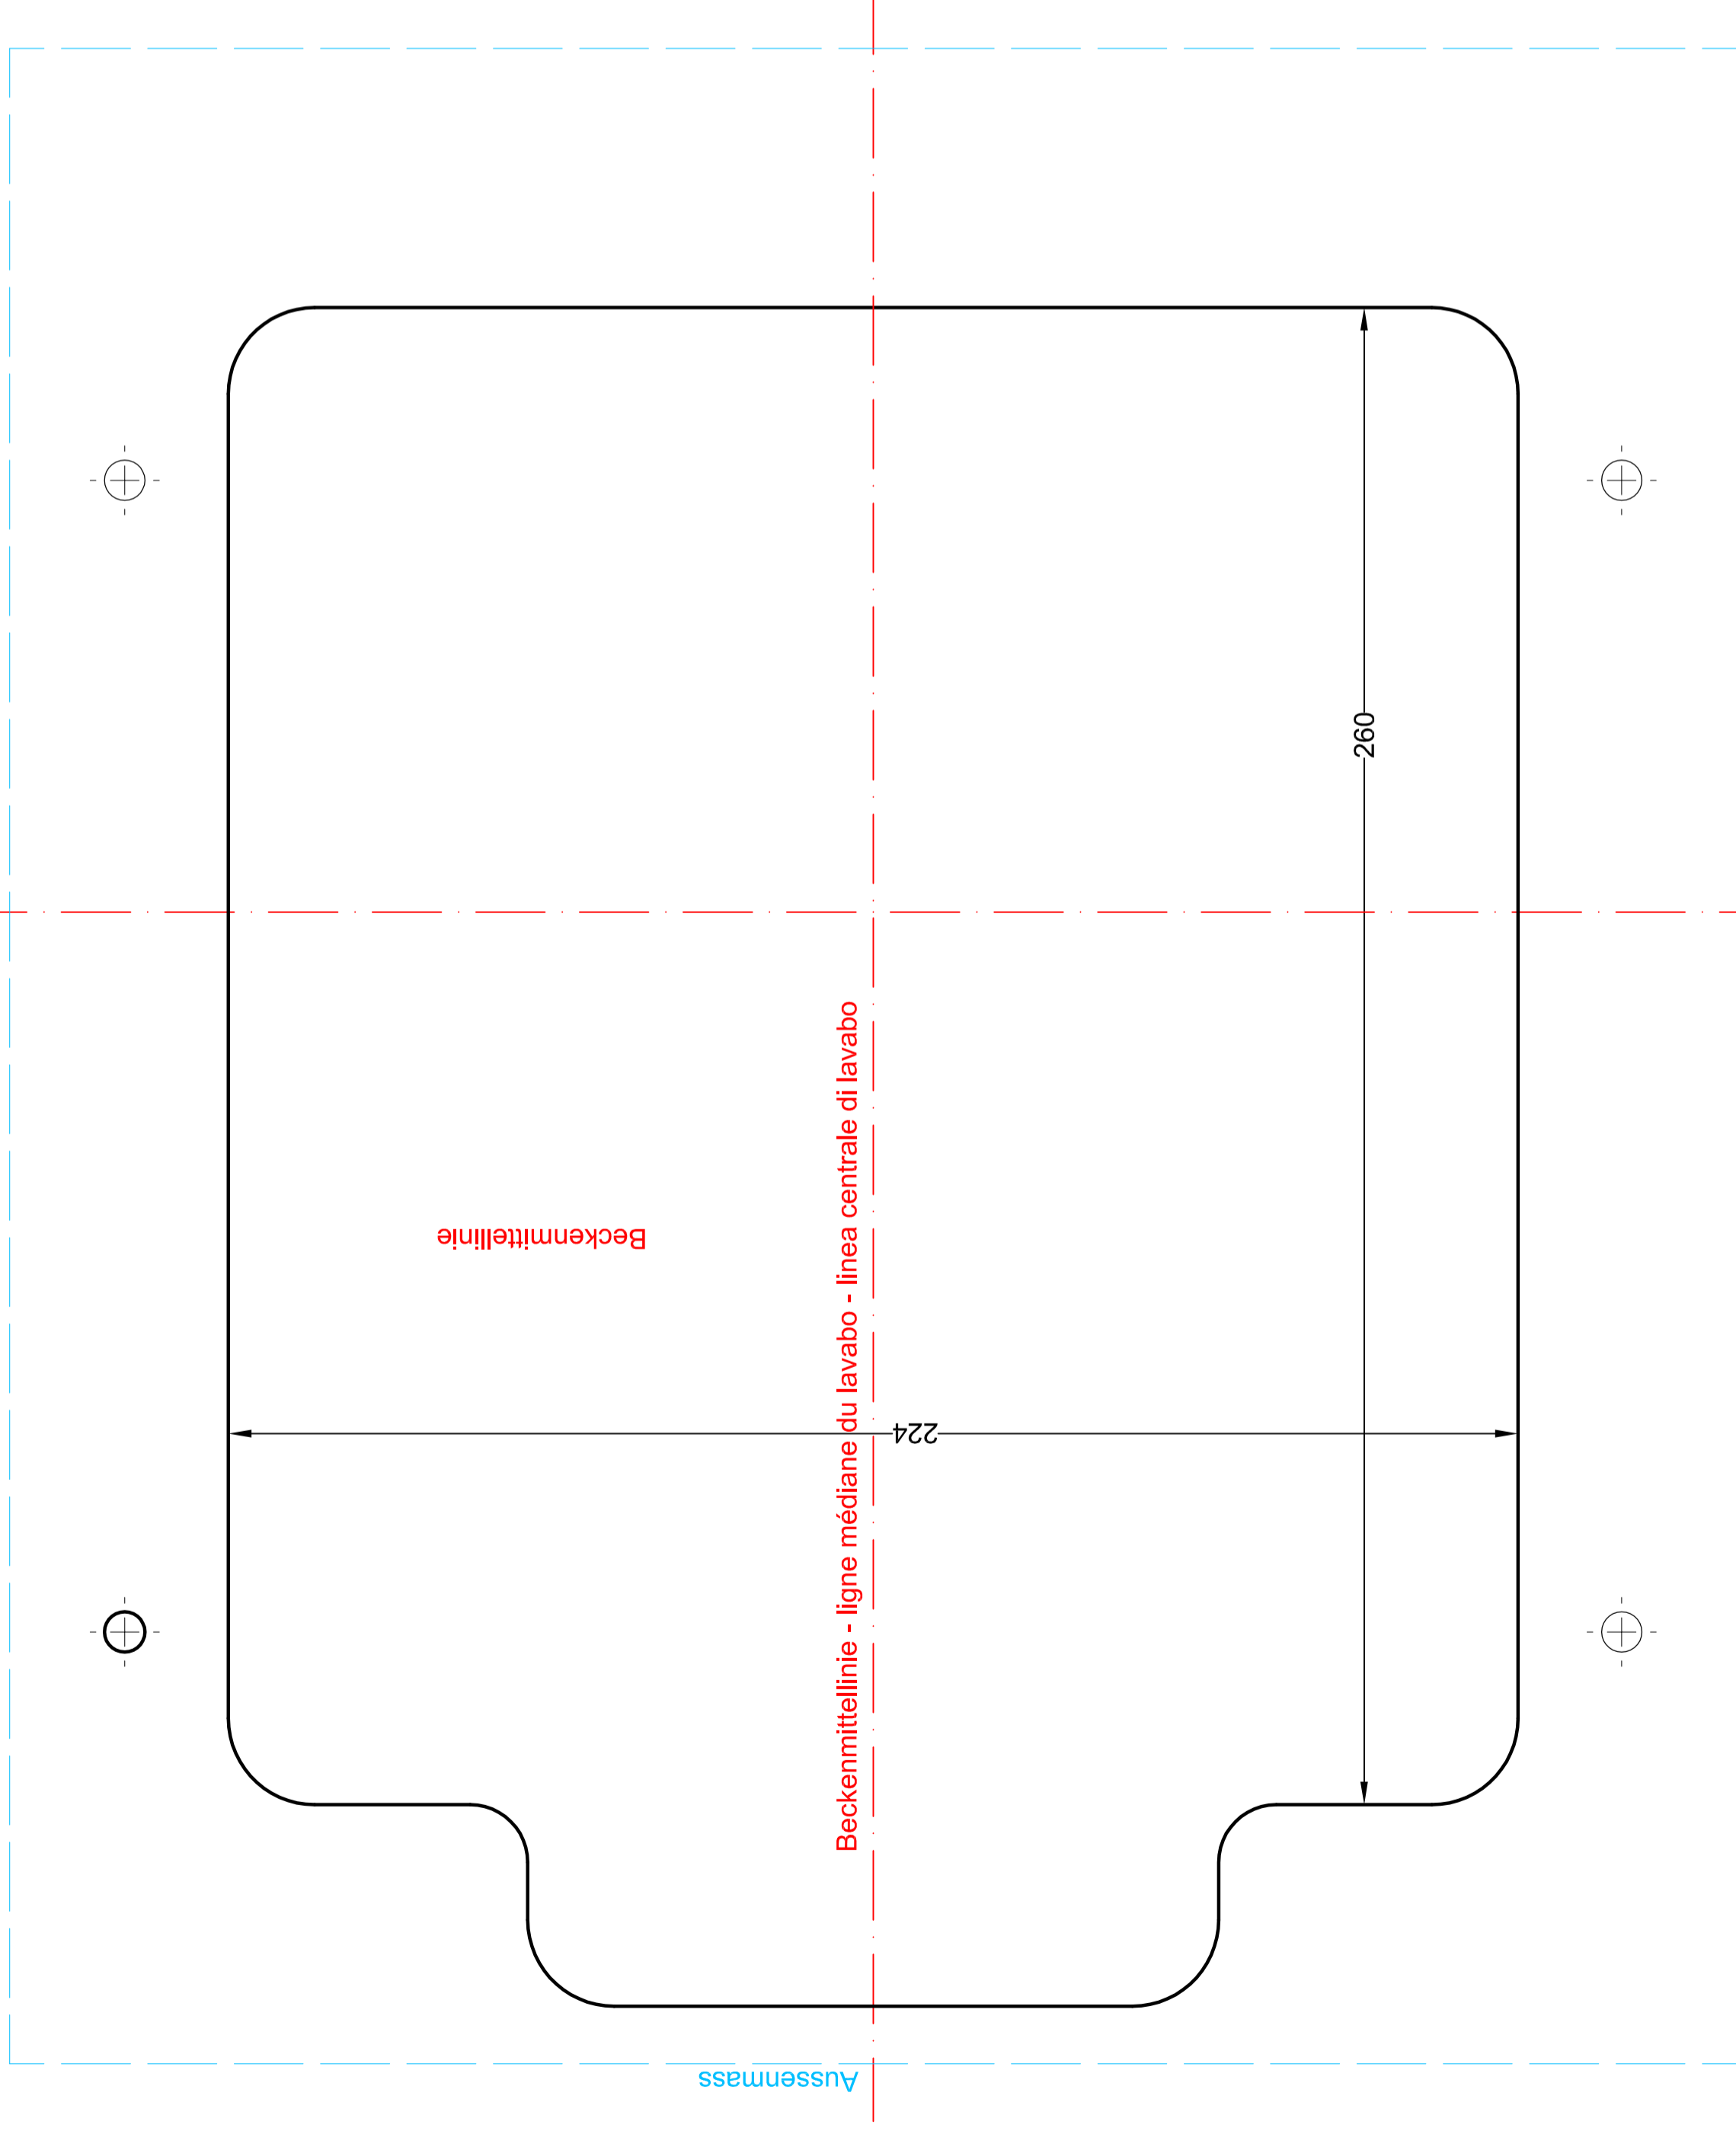

Aussenmass - dimension extérieure - misura esterna

**Schmidlin**  
www.schmidlin.ch

Artikel-Nr. 1236-0004

**Schmidlin ORIBIS MINI Aufsatzbecken**

35 x 30 cm