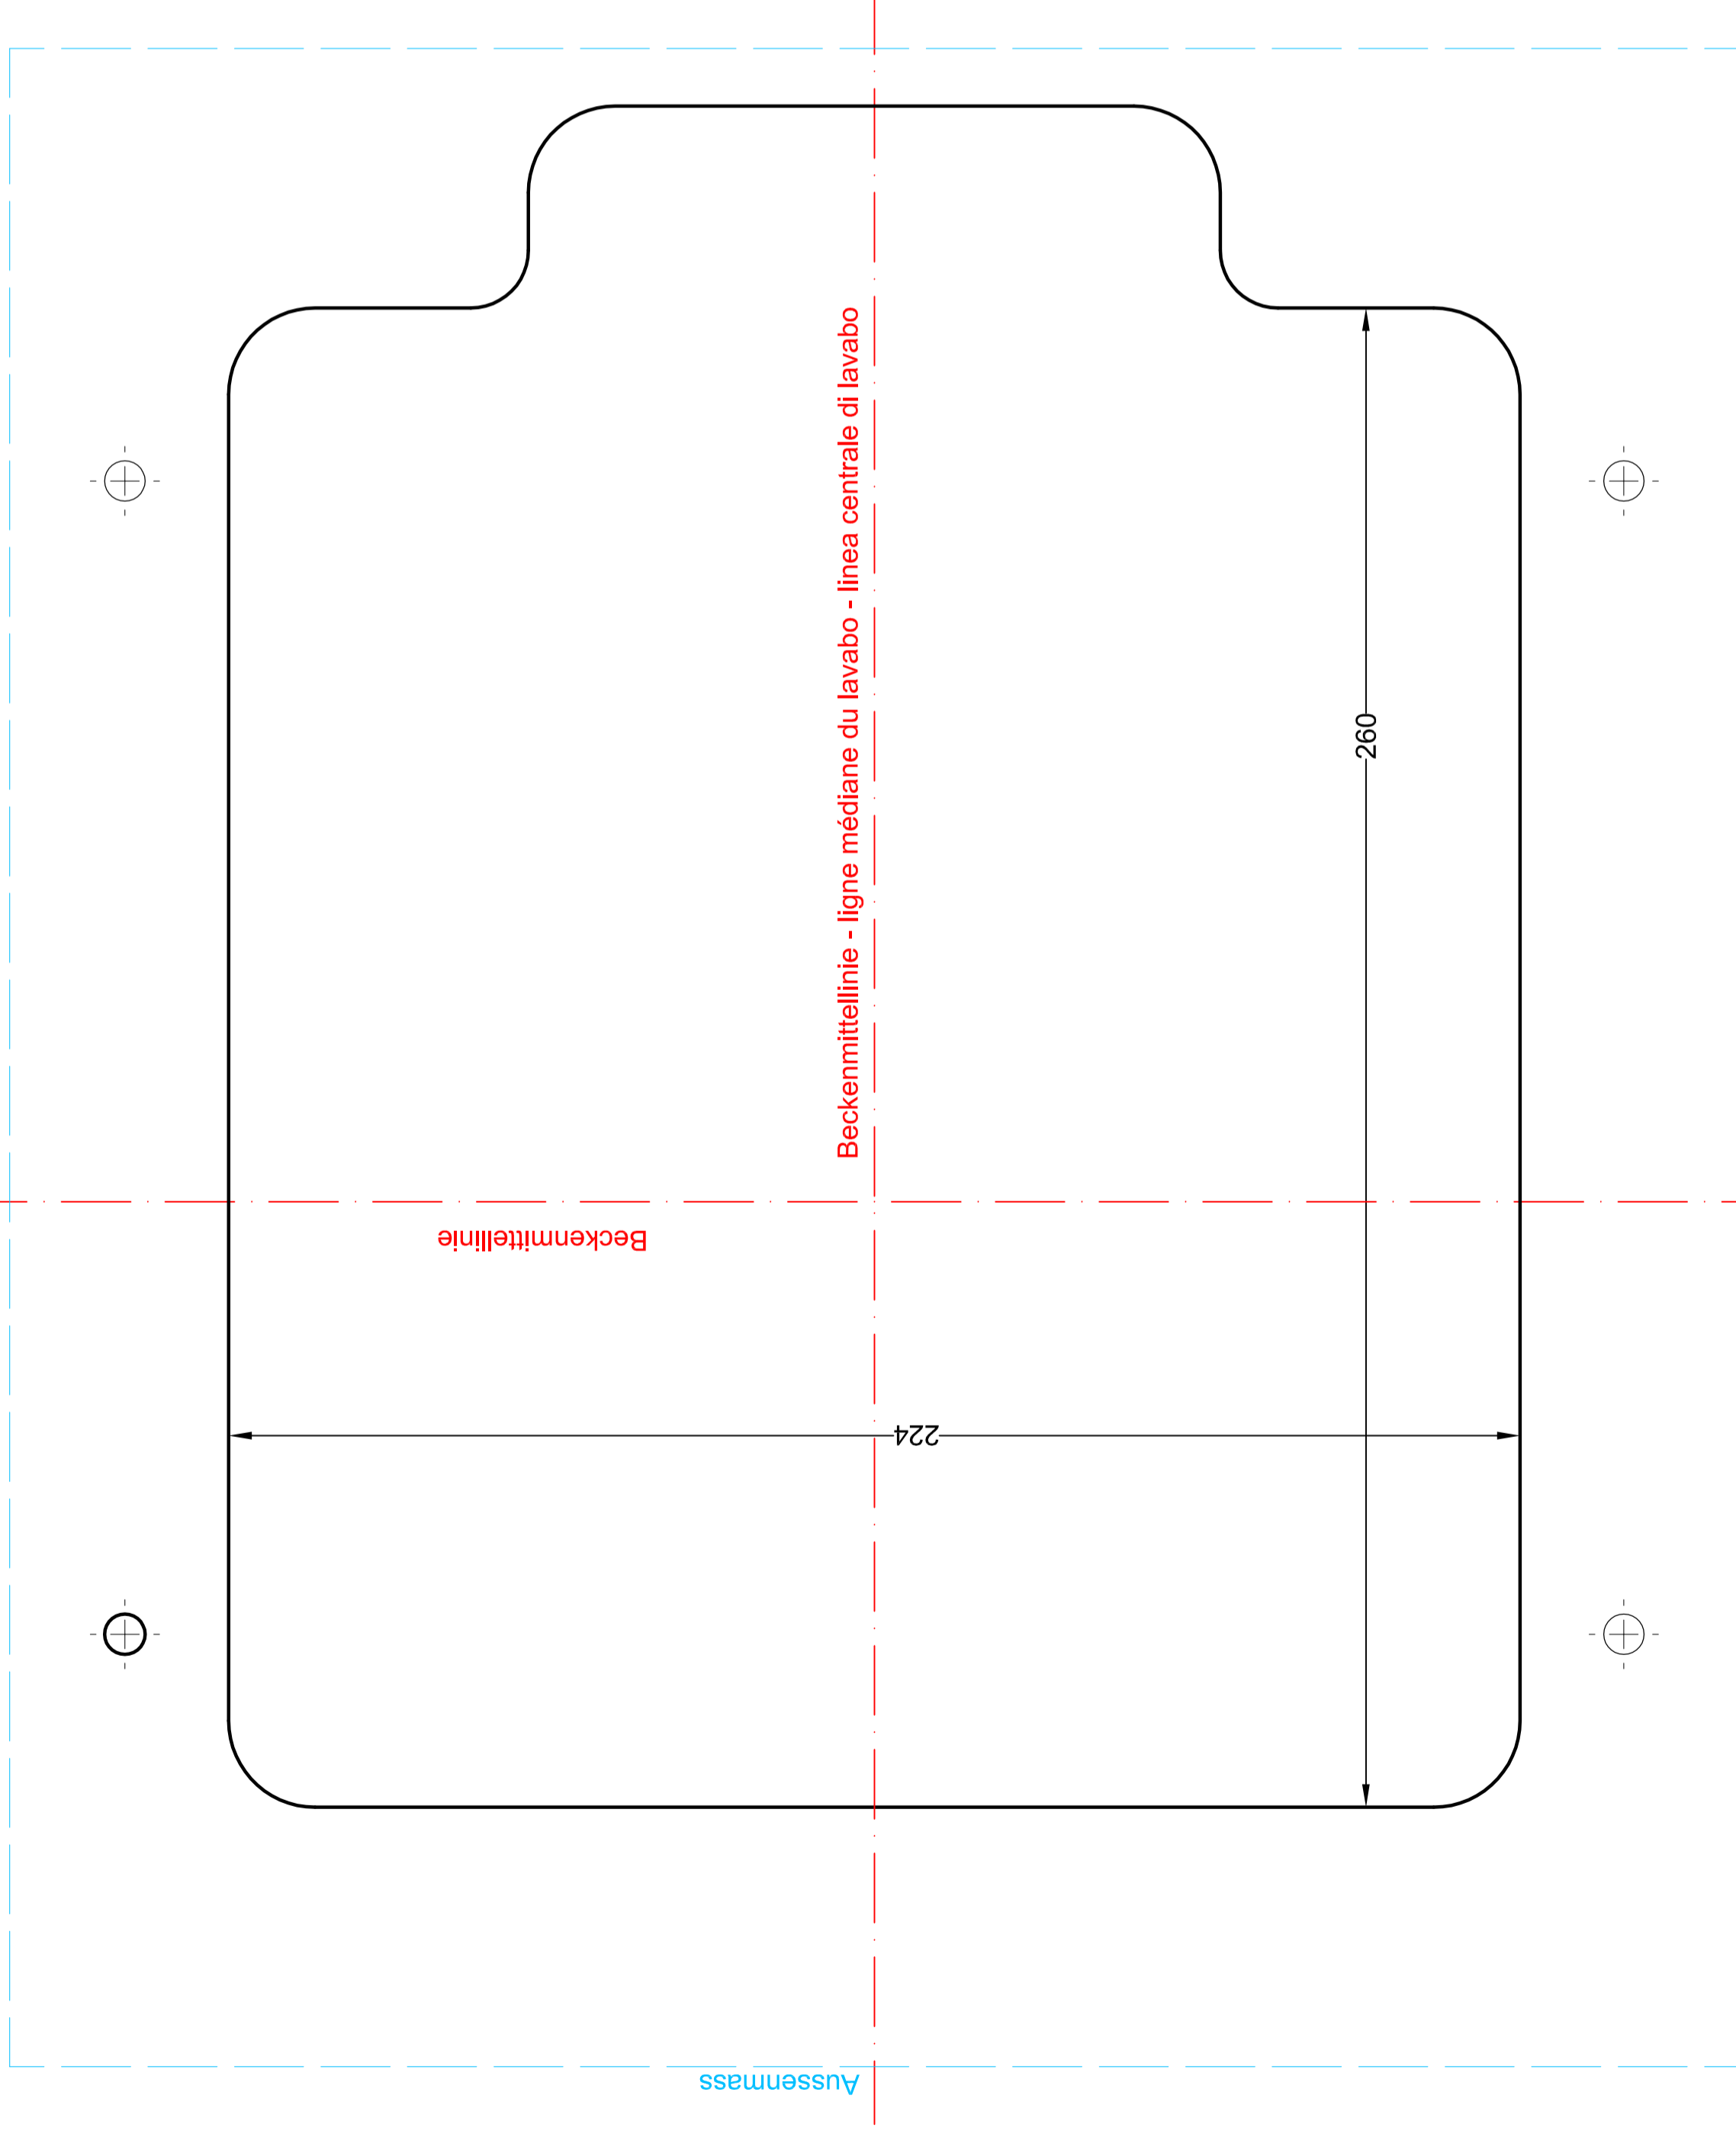

Aussenmass - dimension extérieure - misura esterna

Beckenmittellinie - ligne médiane du lavabo - linea centrale di lavabo

Schmidlin

www.schmidlin.ch

Artikel-Nr. 1231-0003

Schmidlin ORIBIS MINI Aufsatzbecken

35 x 30 cm