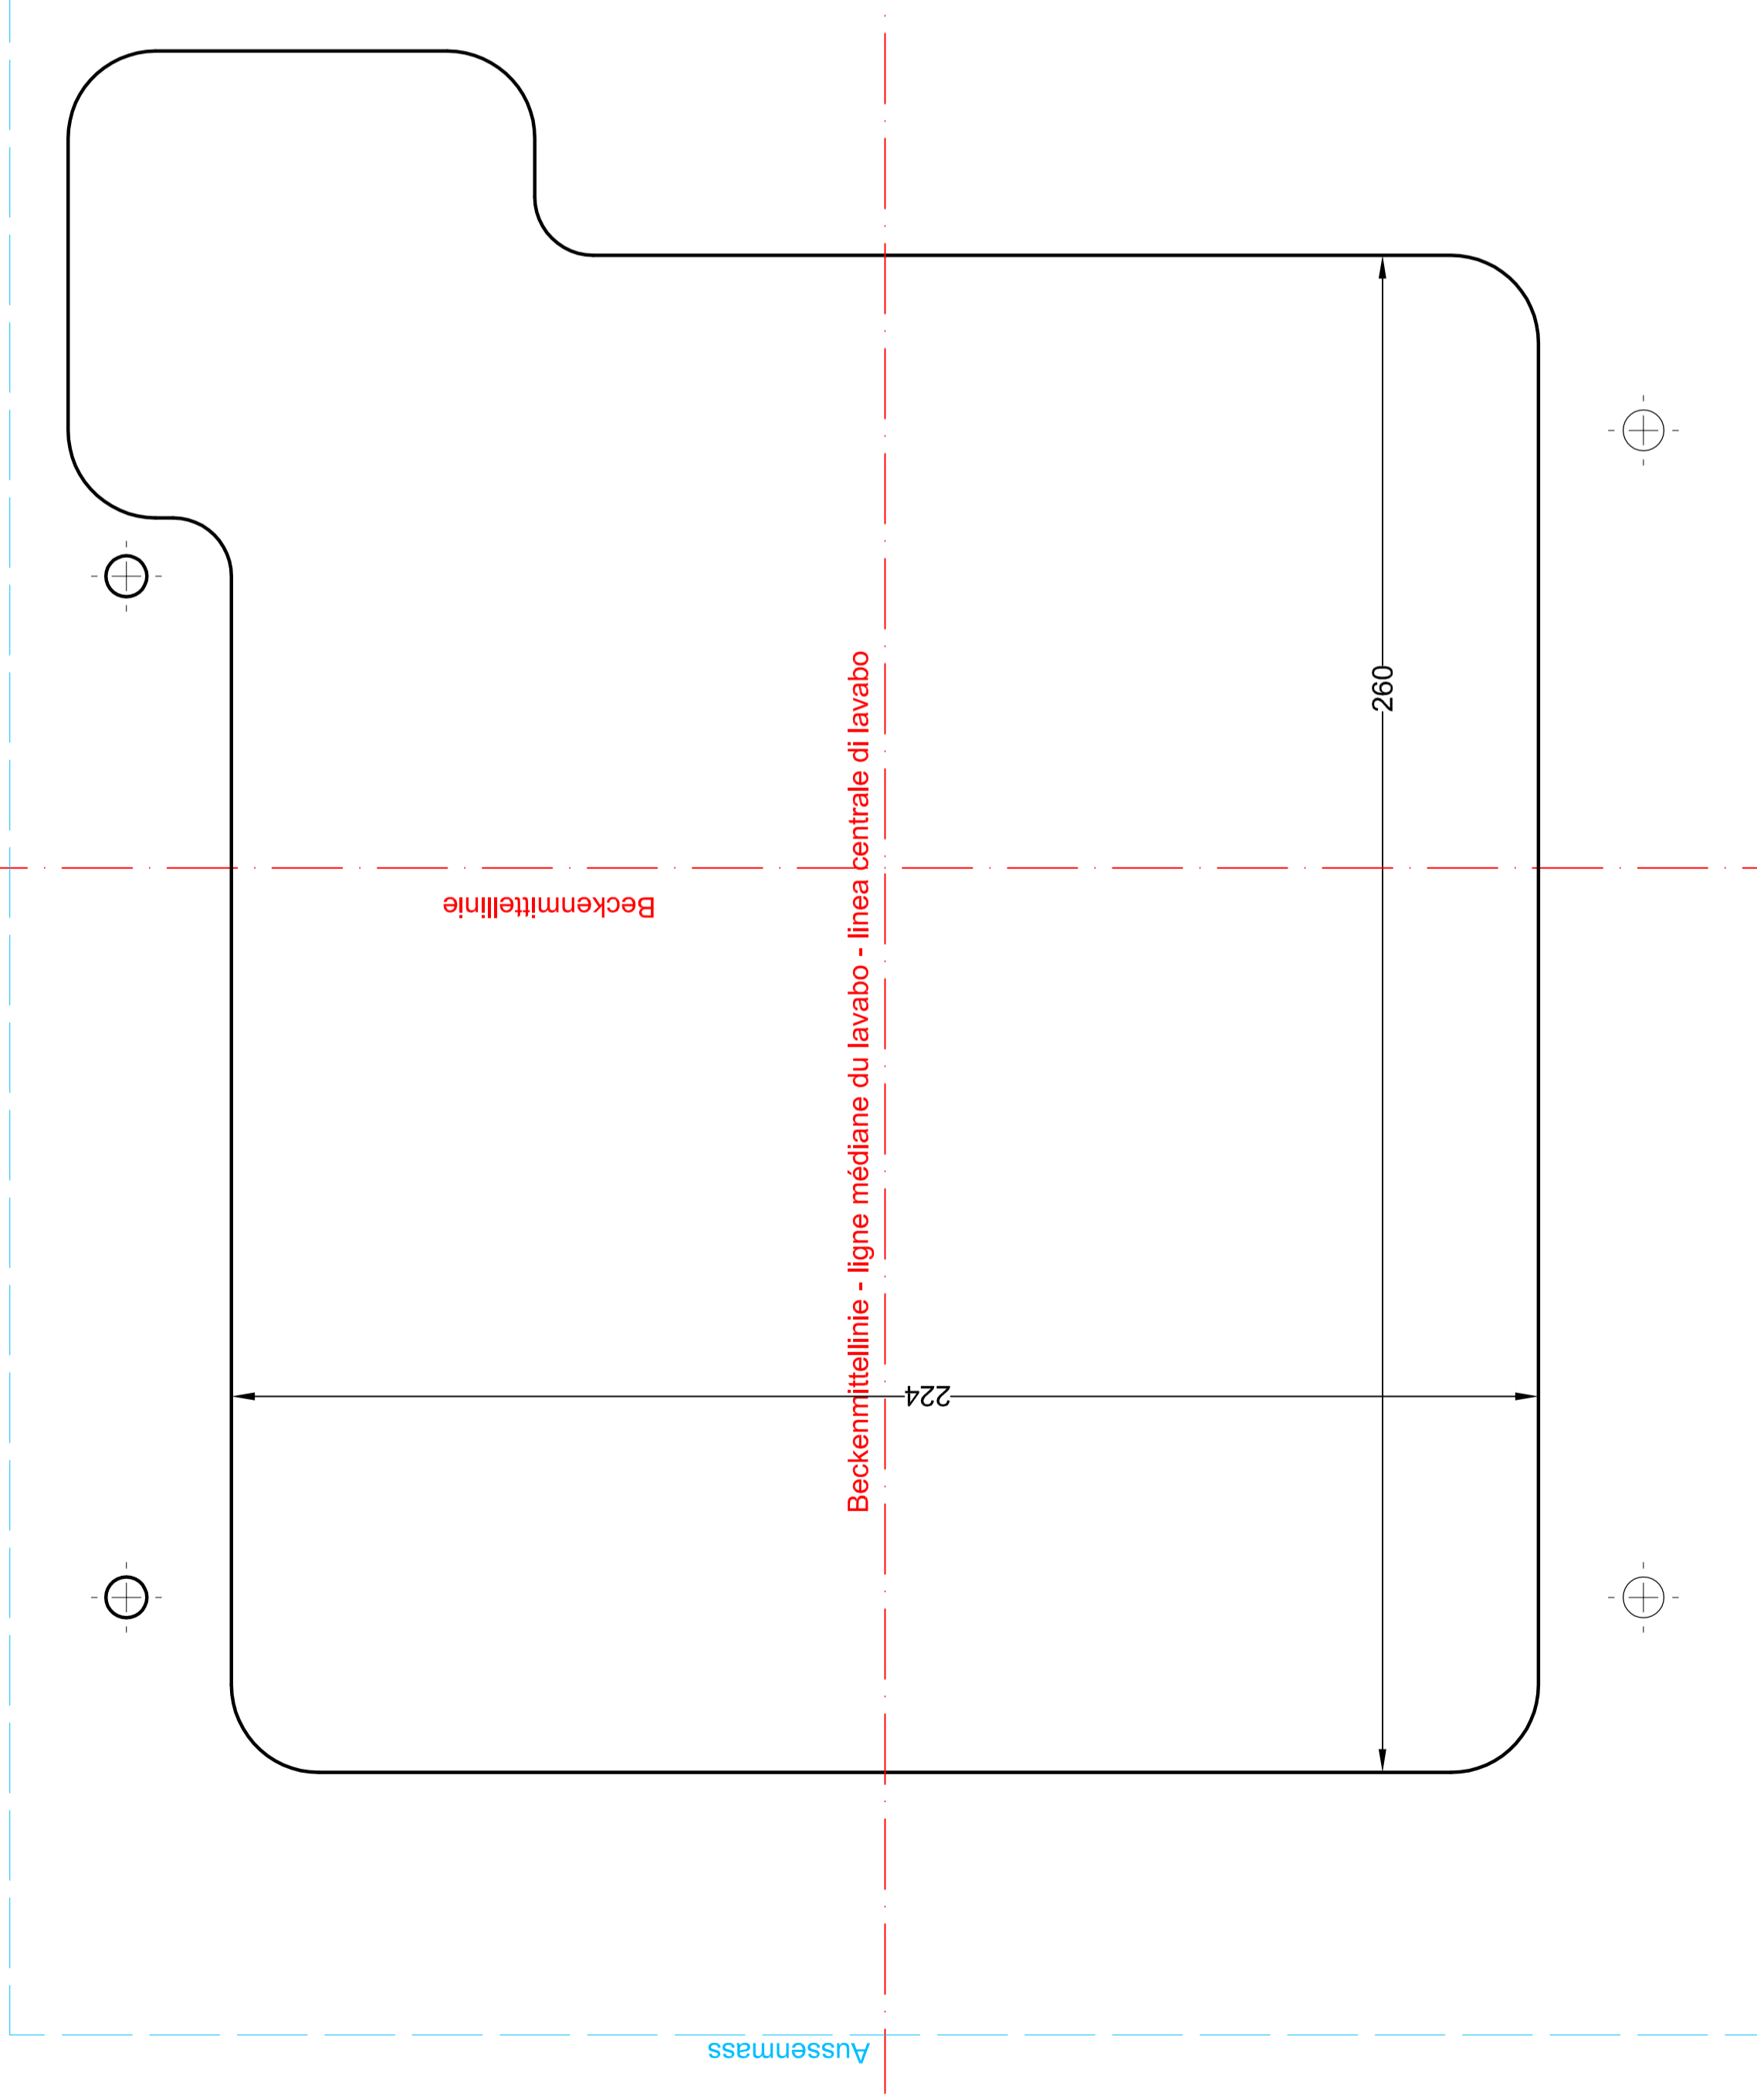

Aussenmass - dimension extérieure - misura esterna

Beckennittellinie

Beckennittellinie - ligne médiane du lavabo - linea centrale di lavabo

224

260

**Schmidlin**

[www.schmidlin.ch](http://www.schmidlin.ch)

Artikel-Nr. 1236-0002

**Schmidlin ORIBIS MINI Aufsatzbecken**

35 x 30 cm