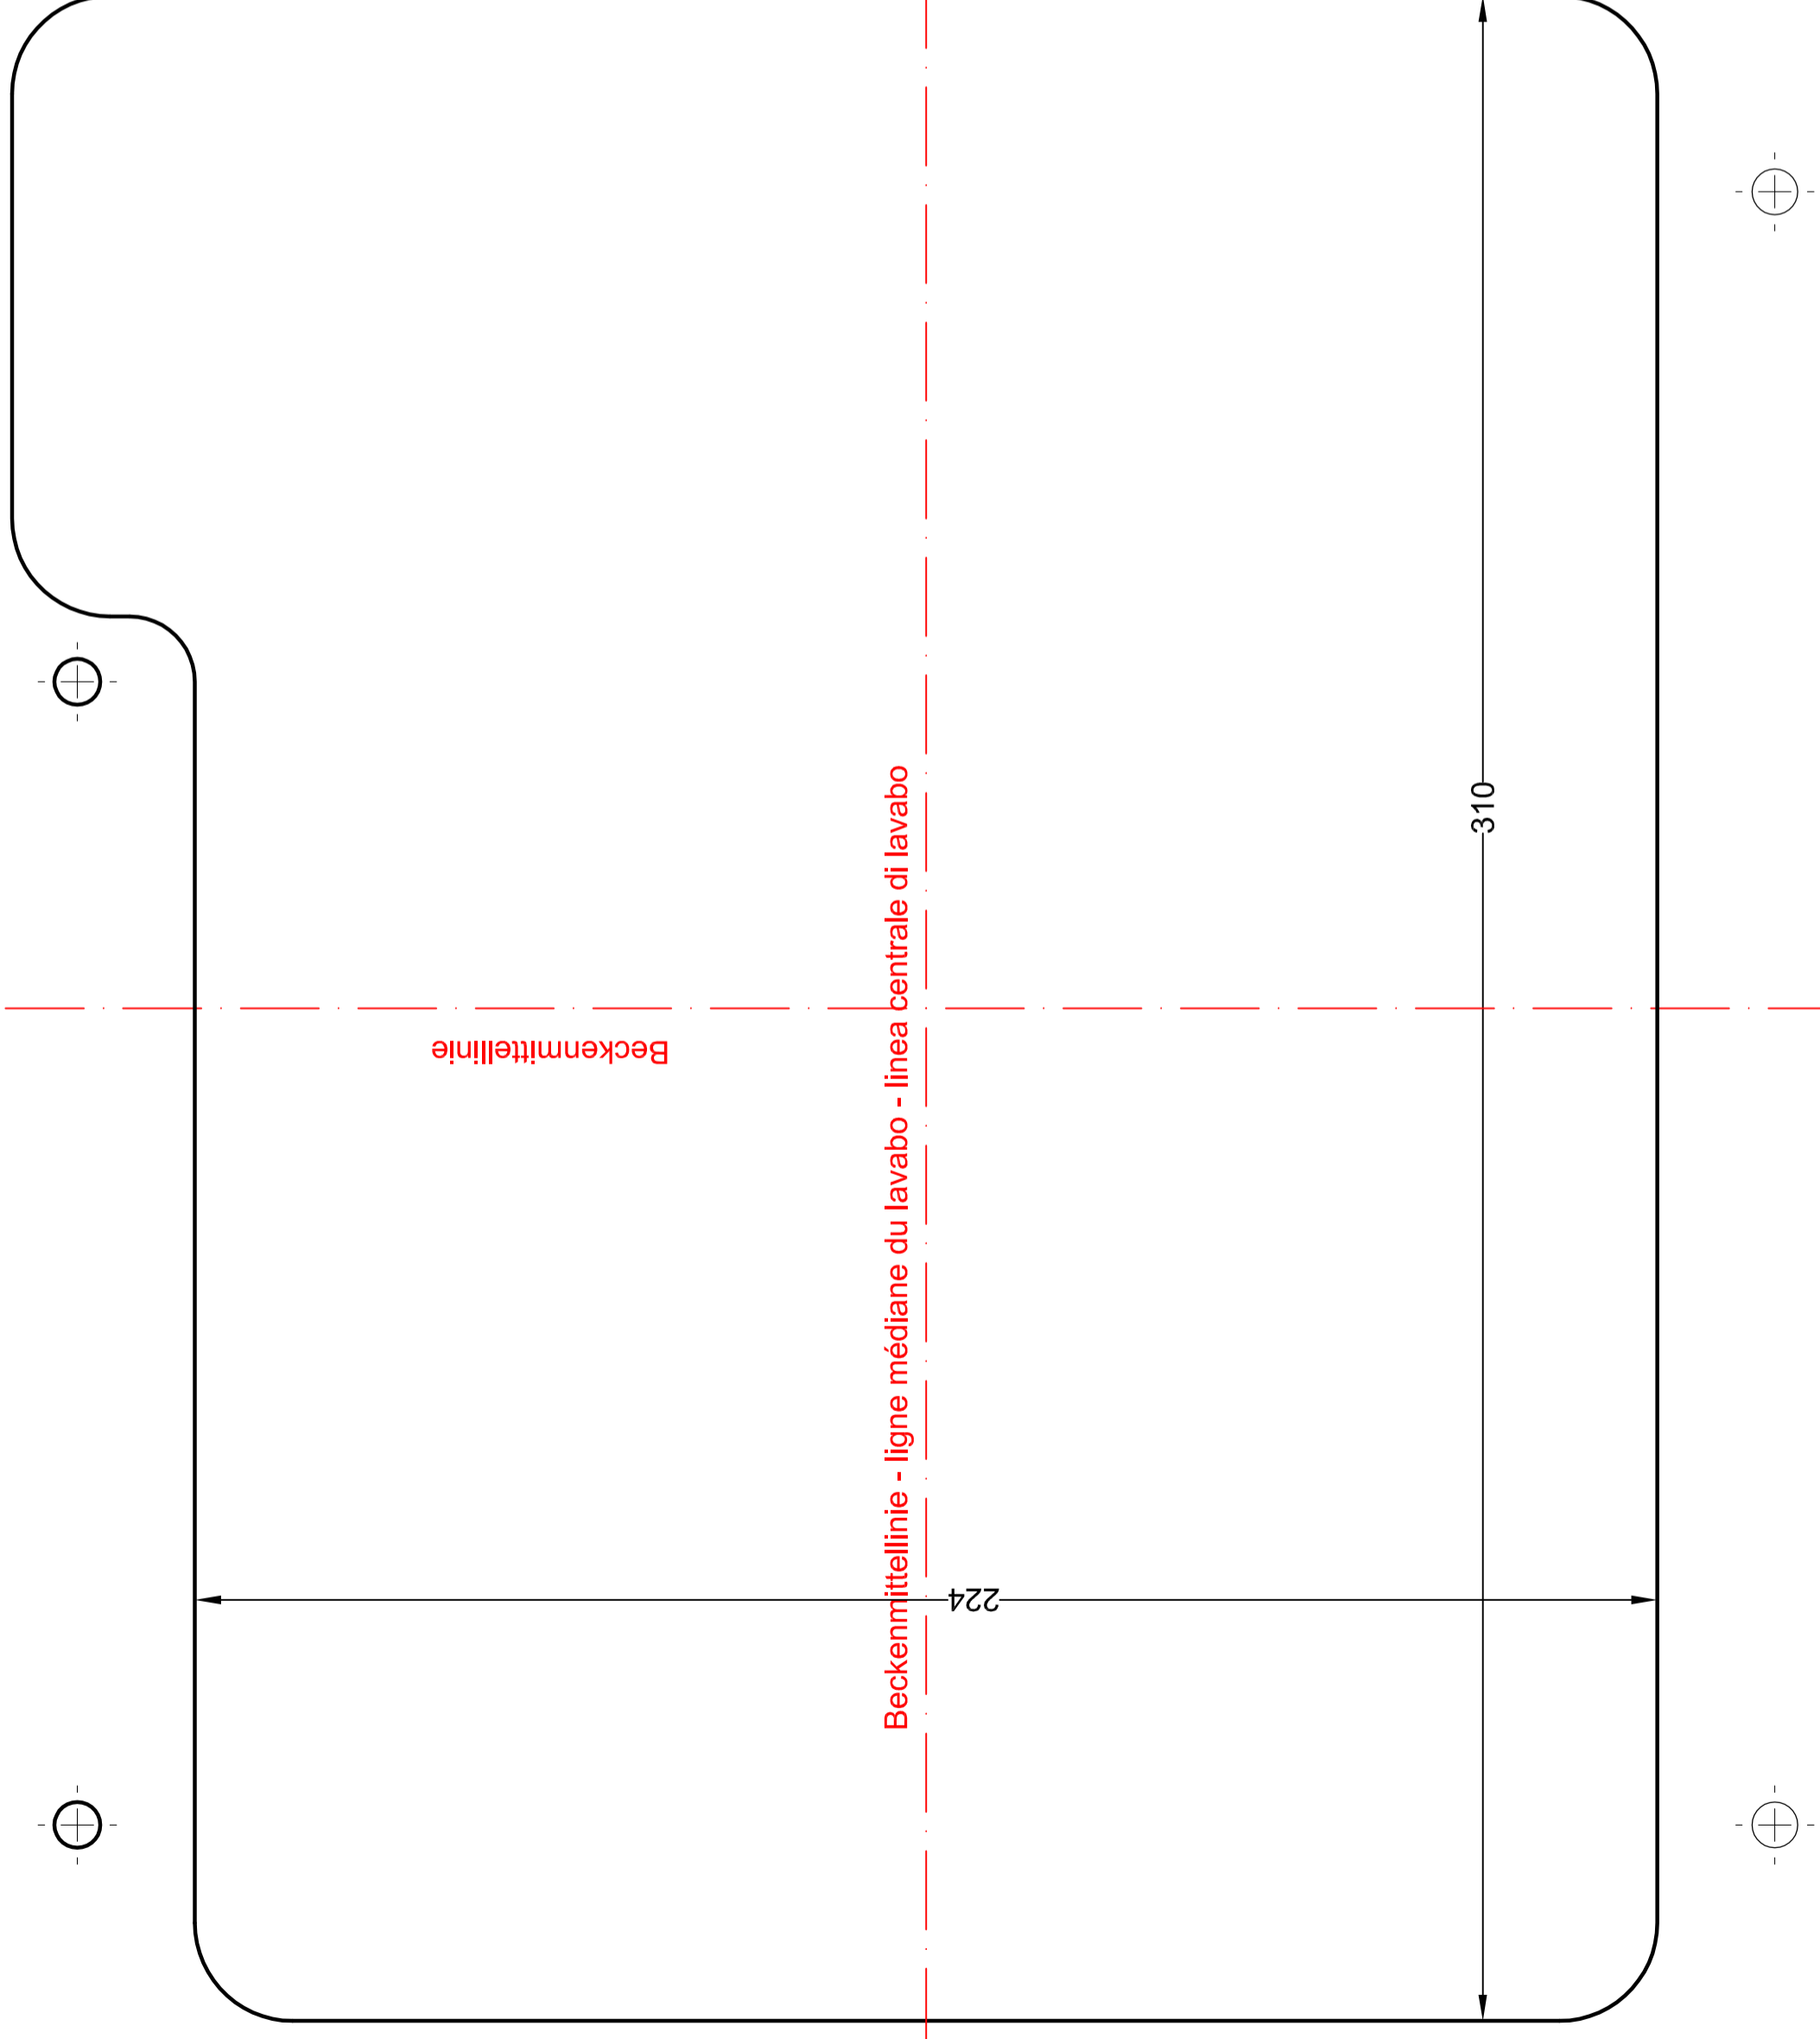

Aussenmass - dimension extérieure - misura esterna

Schmidlin
www.schmidlin.ch

Artikel-Nr. 1368-0002

Schmidlin ORIBIS MINI Aufsatzbecken
40 x 30 cm