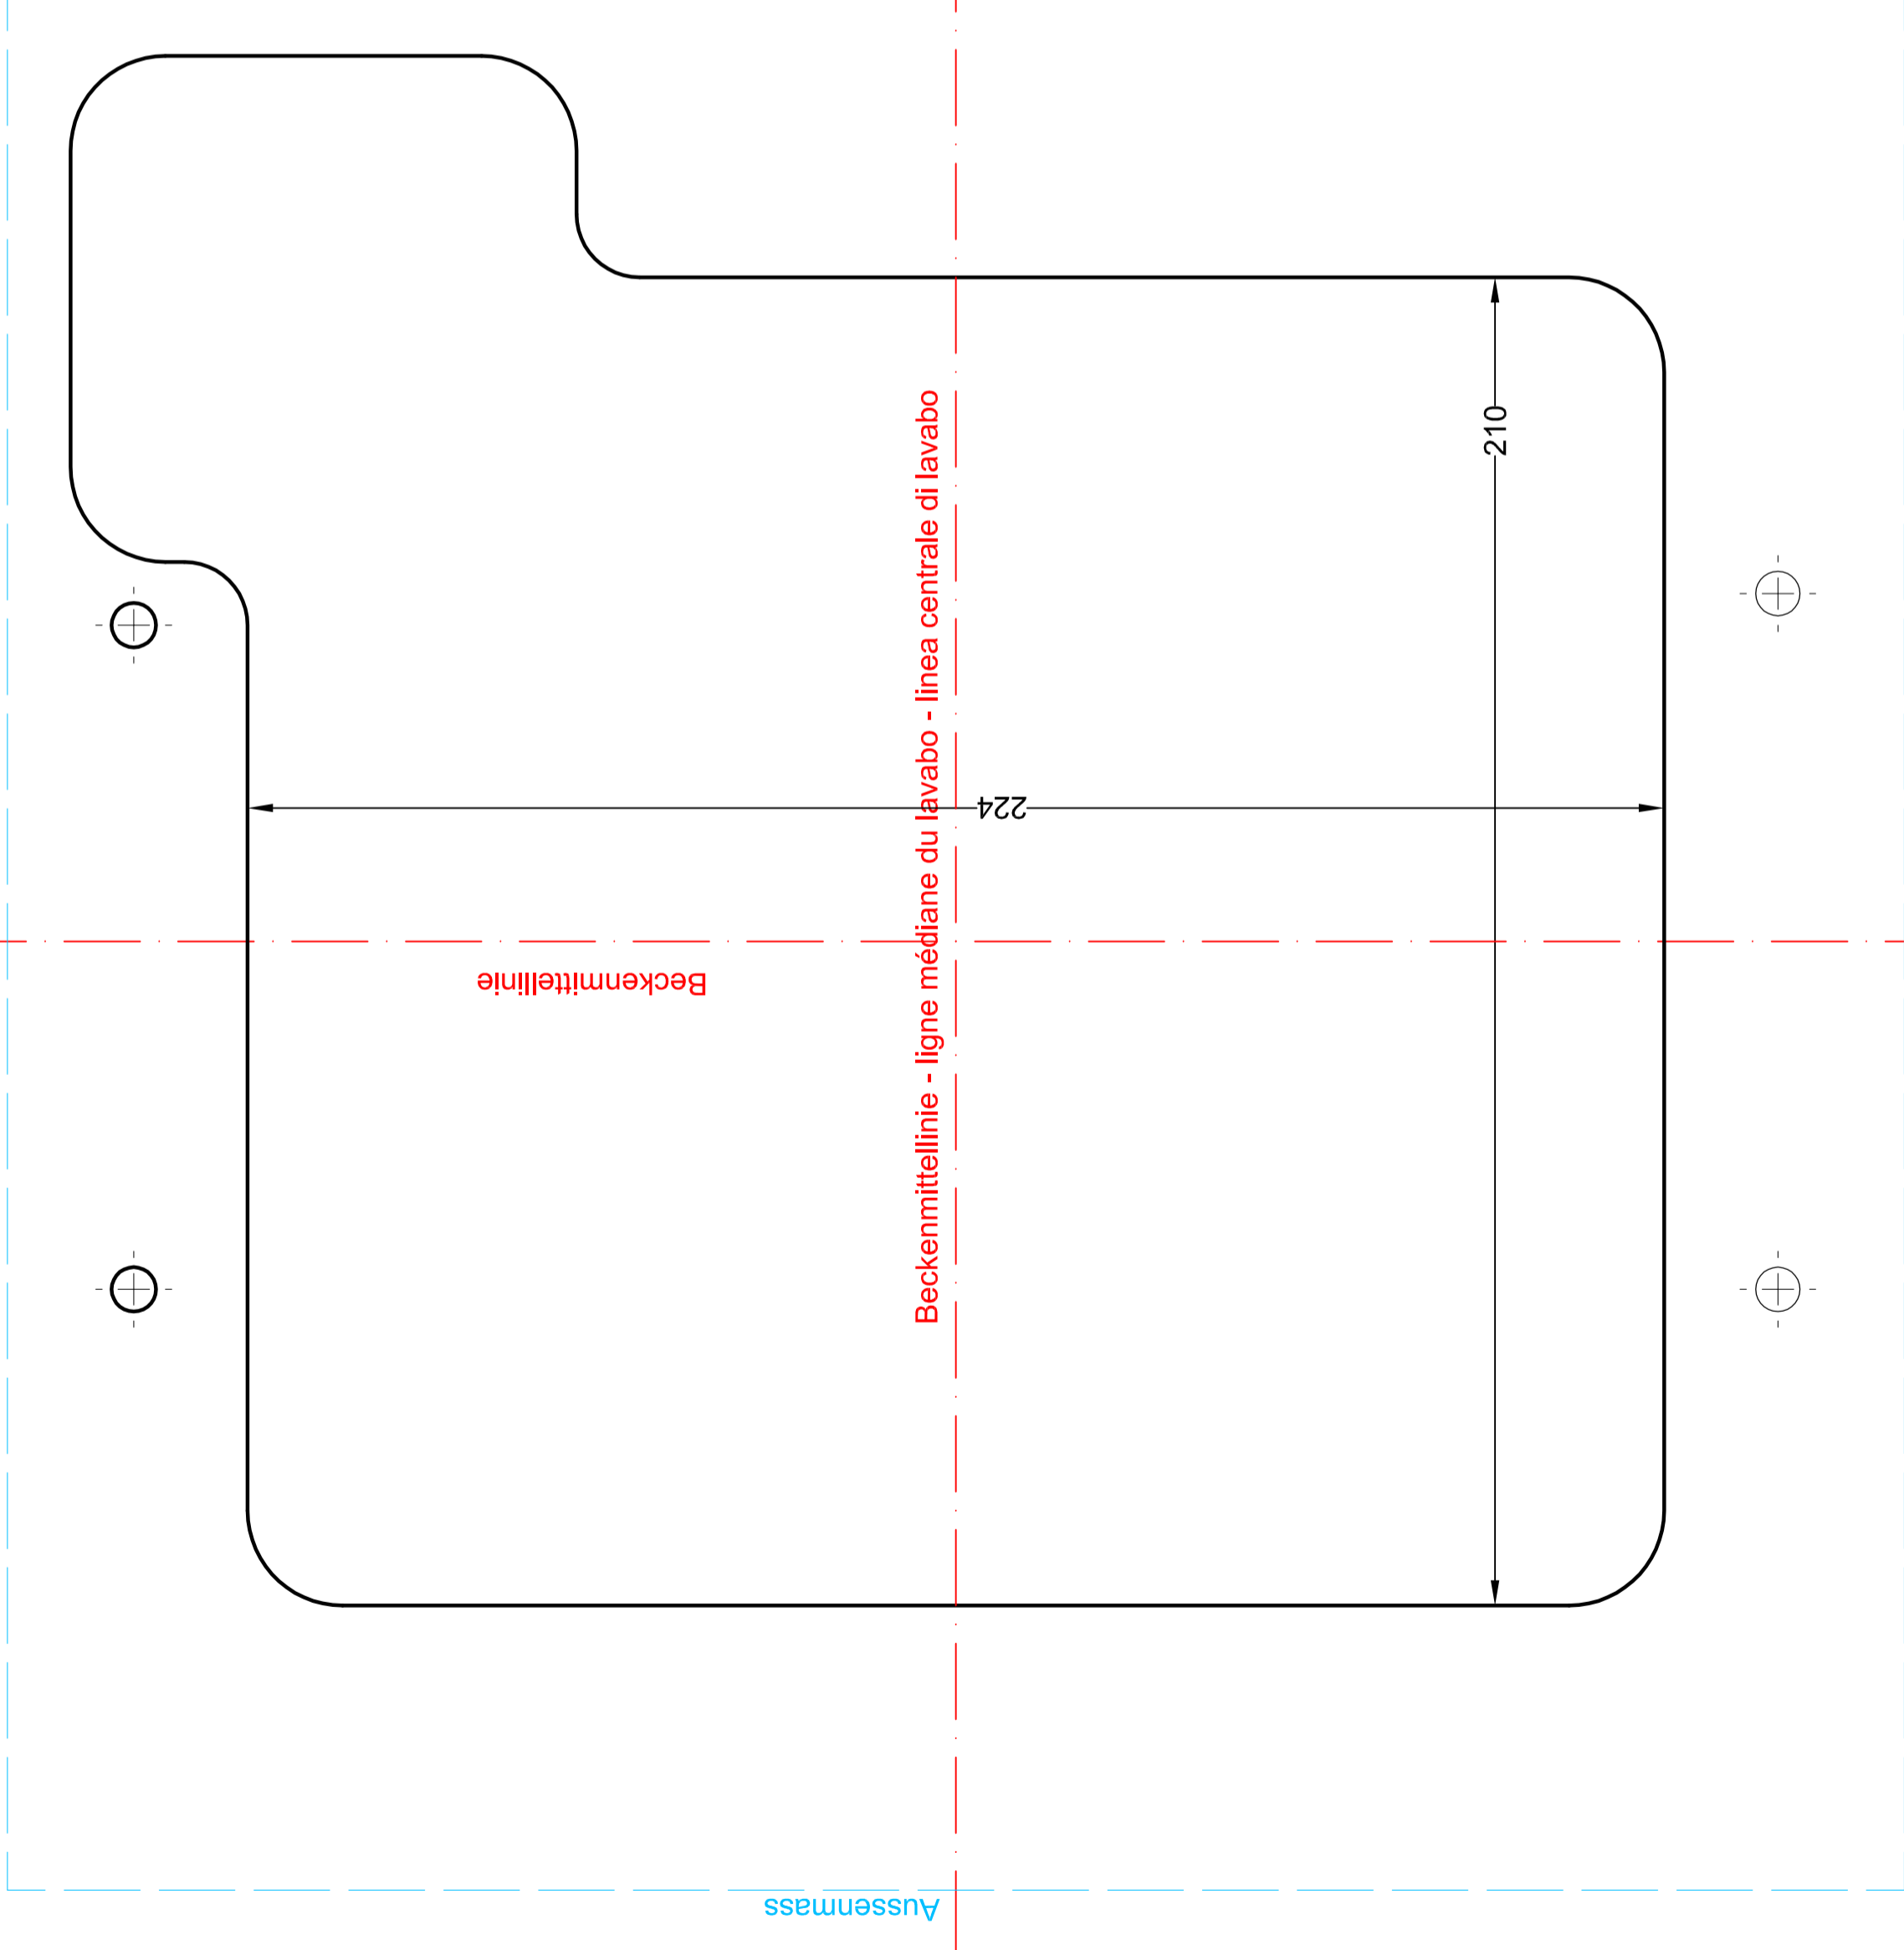

Aussenmass - dimension extérieure - misura esterna

Beckenmittellinie

Beckenmittellinie - ligne médiane du lavabo - linea centrale di lavabo

224

210

**Schmidlin**  
www.schmidlin.ch

Artikel-Nr. 1644-0002

**Schmidlin ORIBIS MINI Aufsatzbecken**

30 x 30 cm