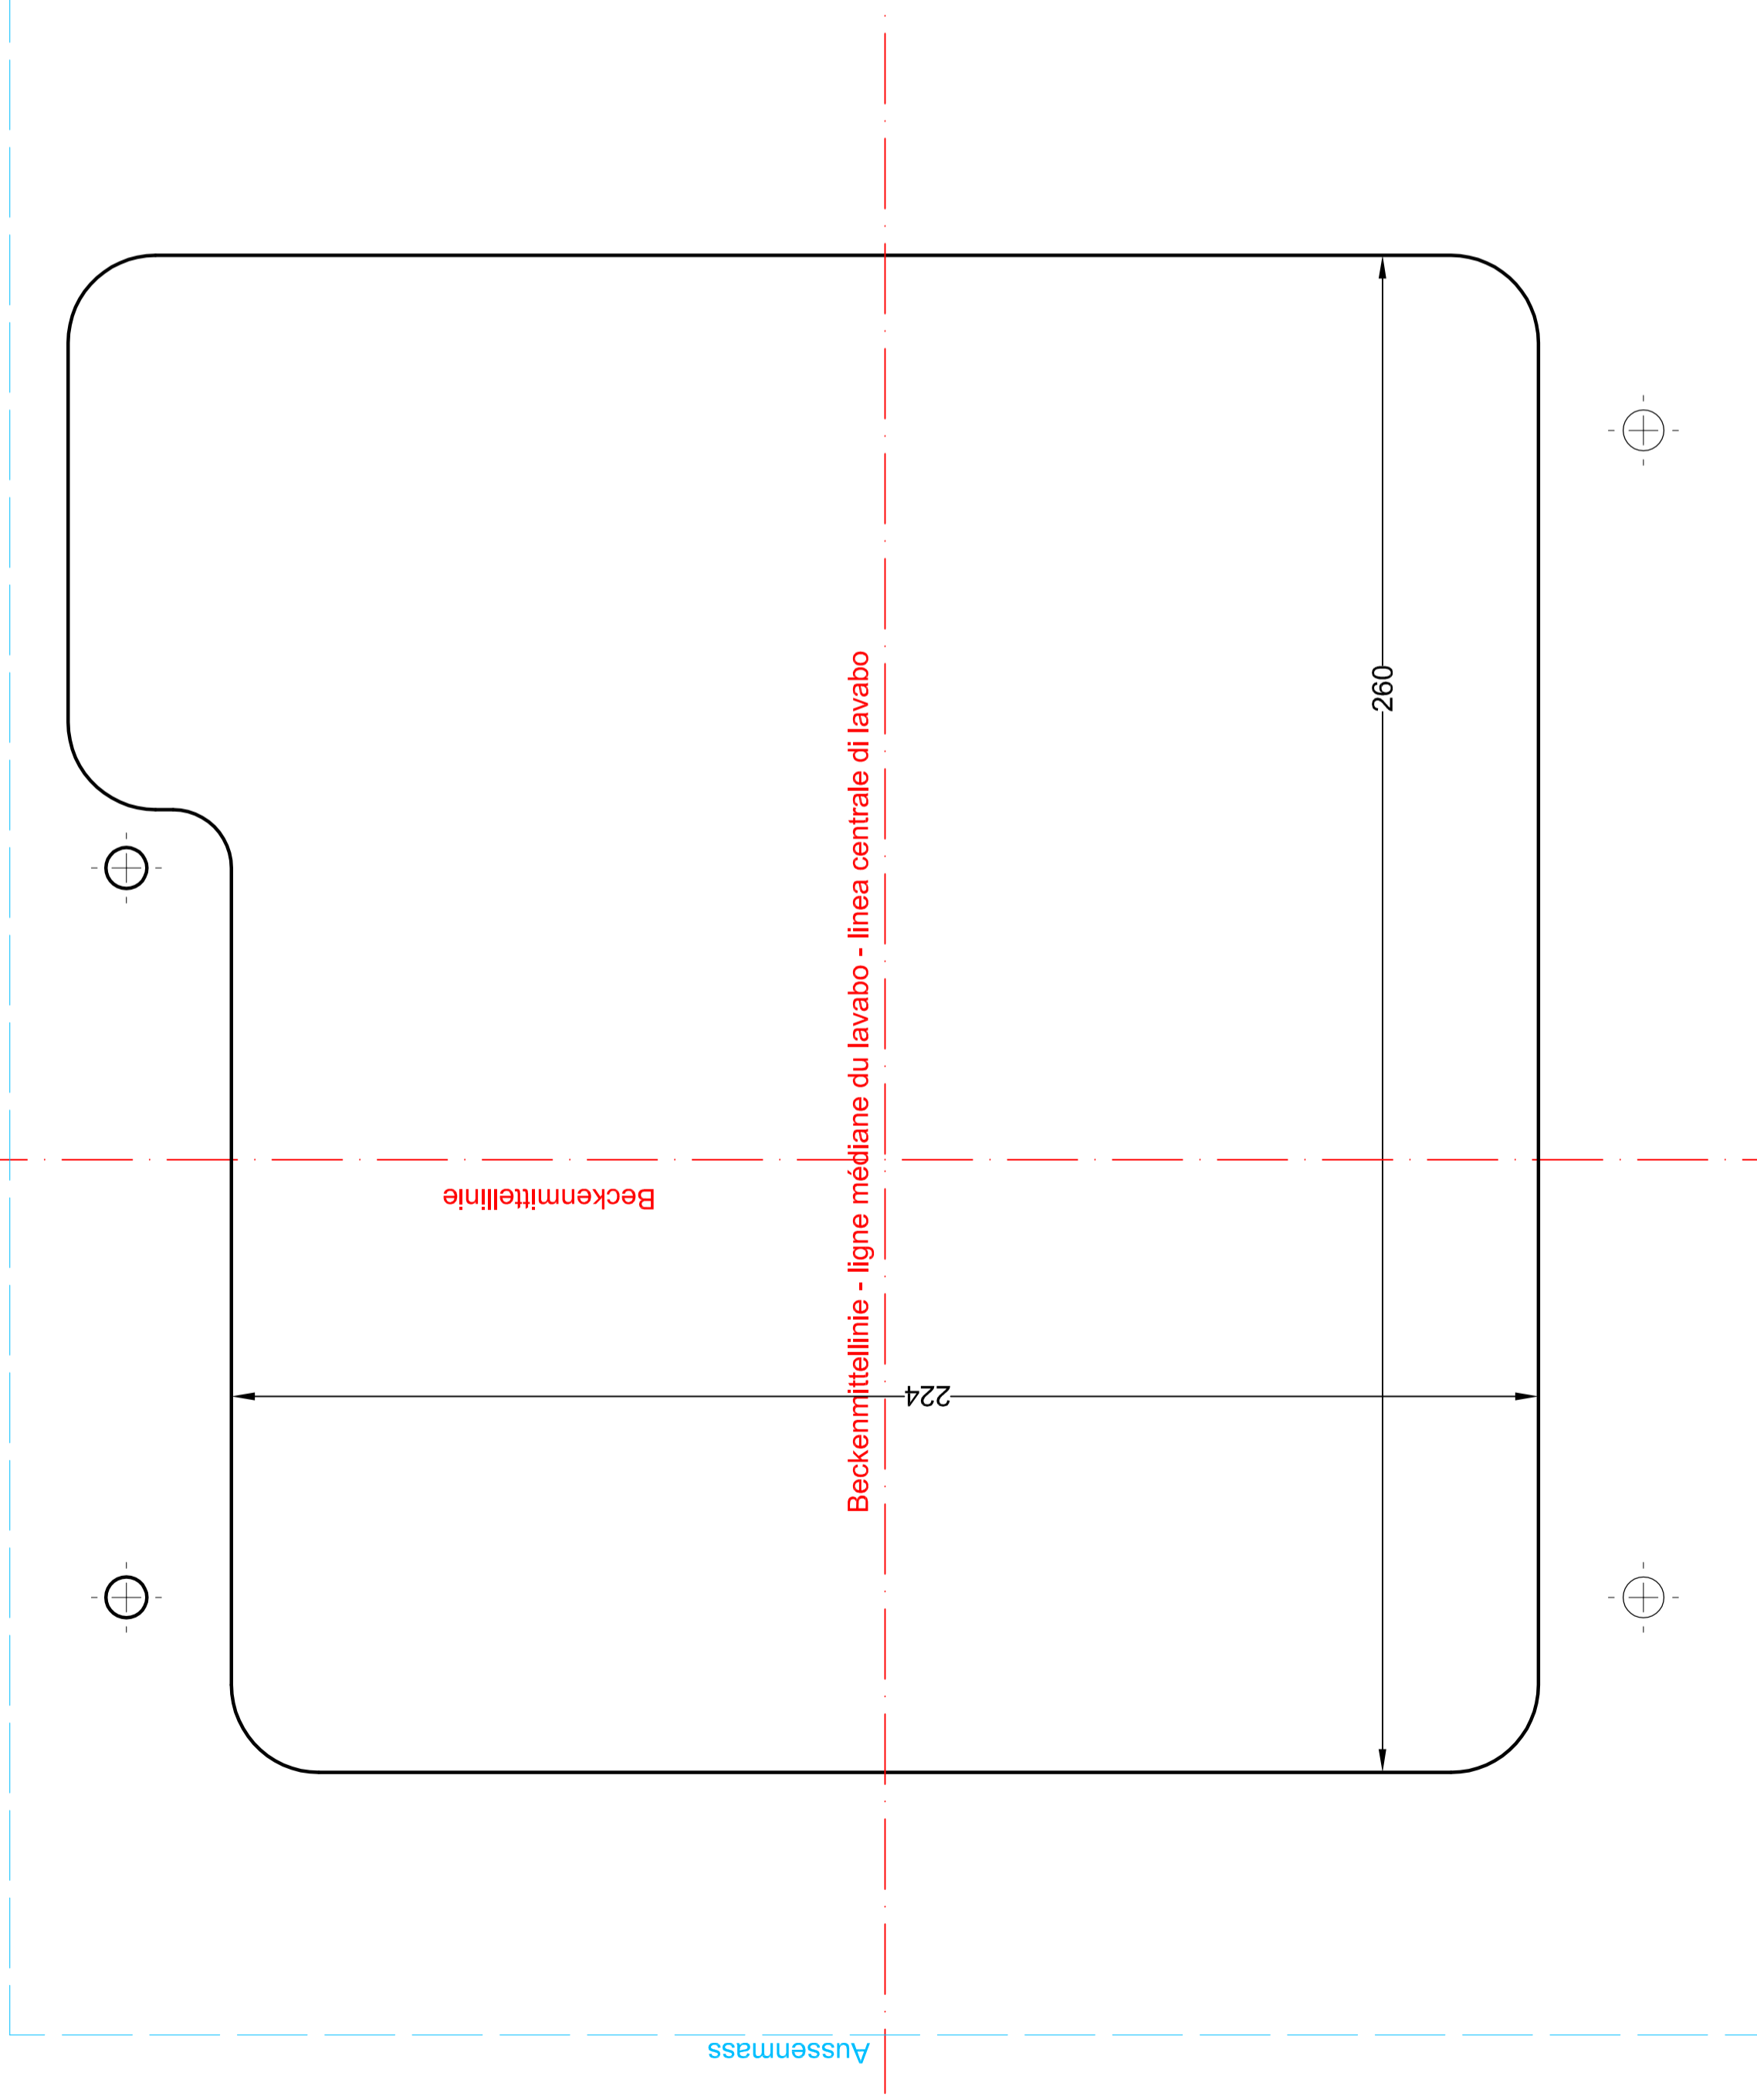

Aussenmass - dimension extérieure - misura esterna

Aussenmass

Beckenmittellinie

Beckenmittellinie - ligne médiane du lavabo - linea centrale di lavabo

224

260

Schmidlin

www.schmidlin.ch

Artikel-Nr. 1231-0002

Schmidlin ORIBIS MINI Aufsatzbecken

35 x 30 cm