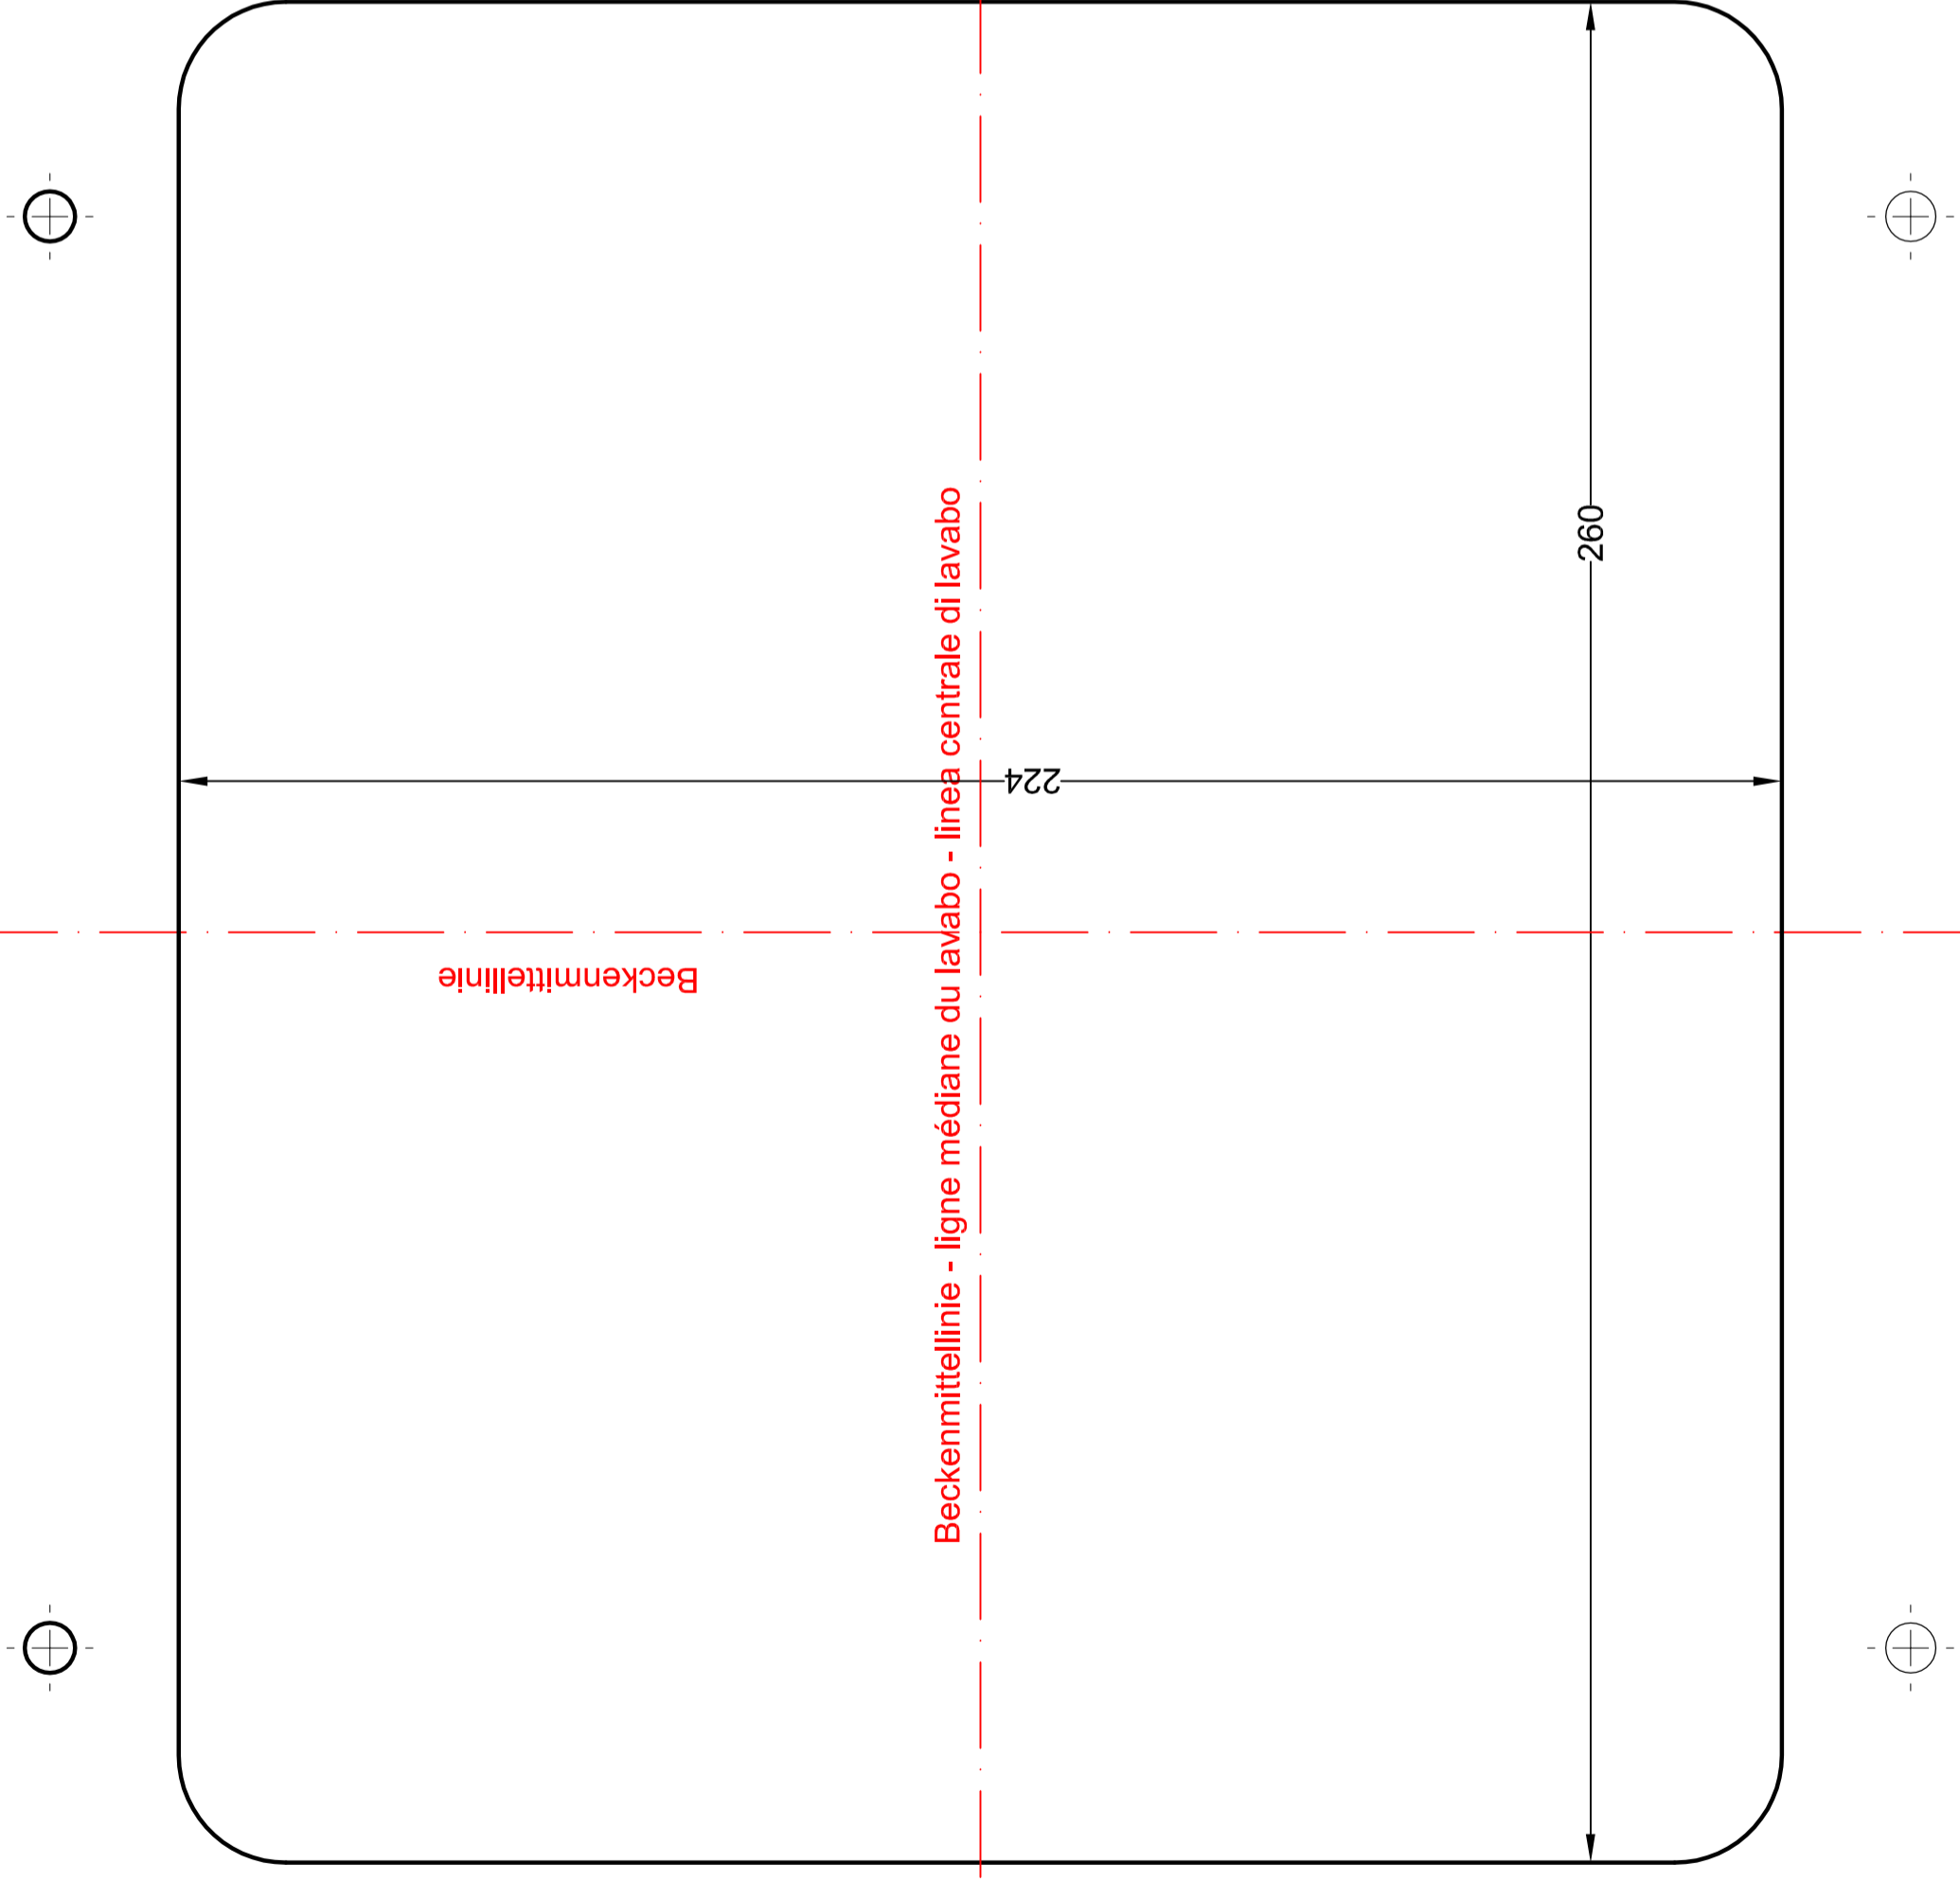

Aussenmass - dimension extérieure - misura esterna

Aussenmass

Beckenmittellinie - ligne médiane du lavabo - linea centrale di lavabo

**Schmidlin**  
www.schmidlin.ch

Artikel-Nr. 1236-0001

**Schmidlin ORIBIS MINI Aufsatzbecken**

35 x 30 cm