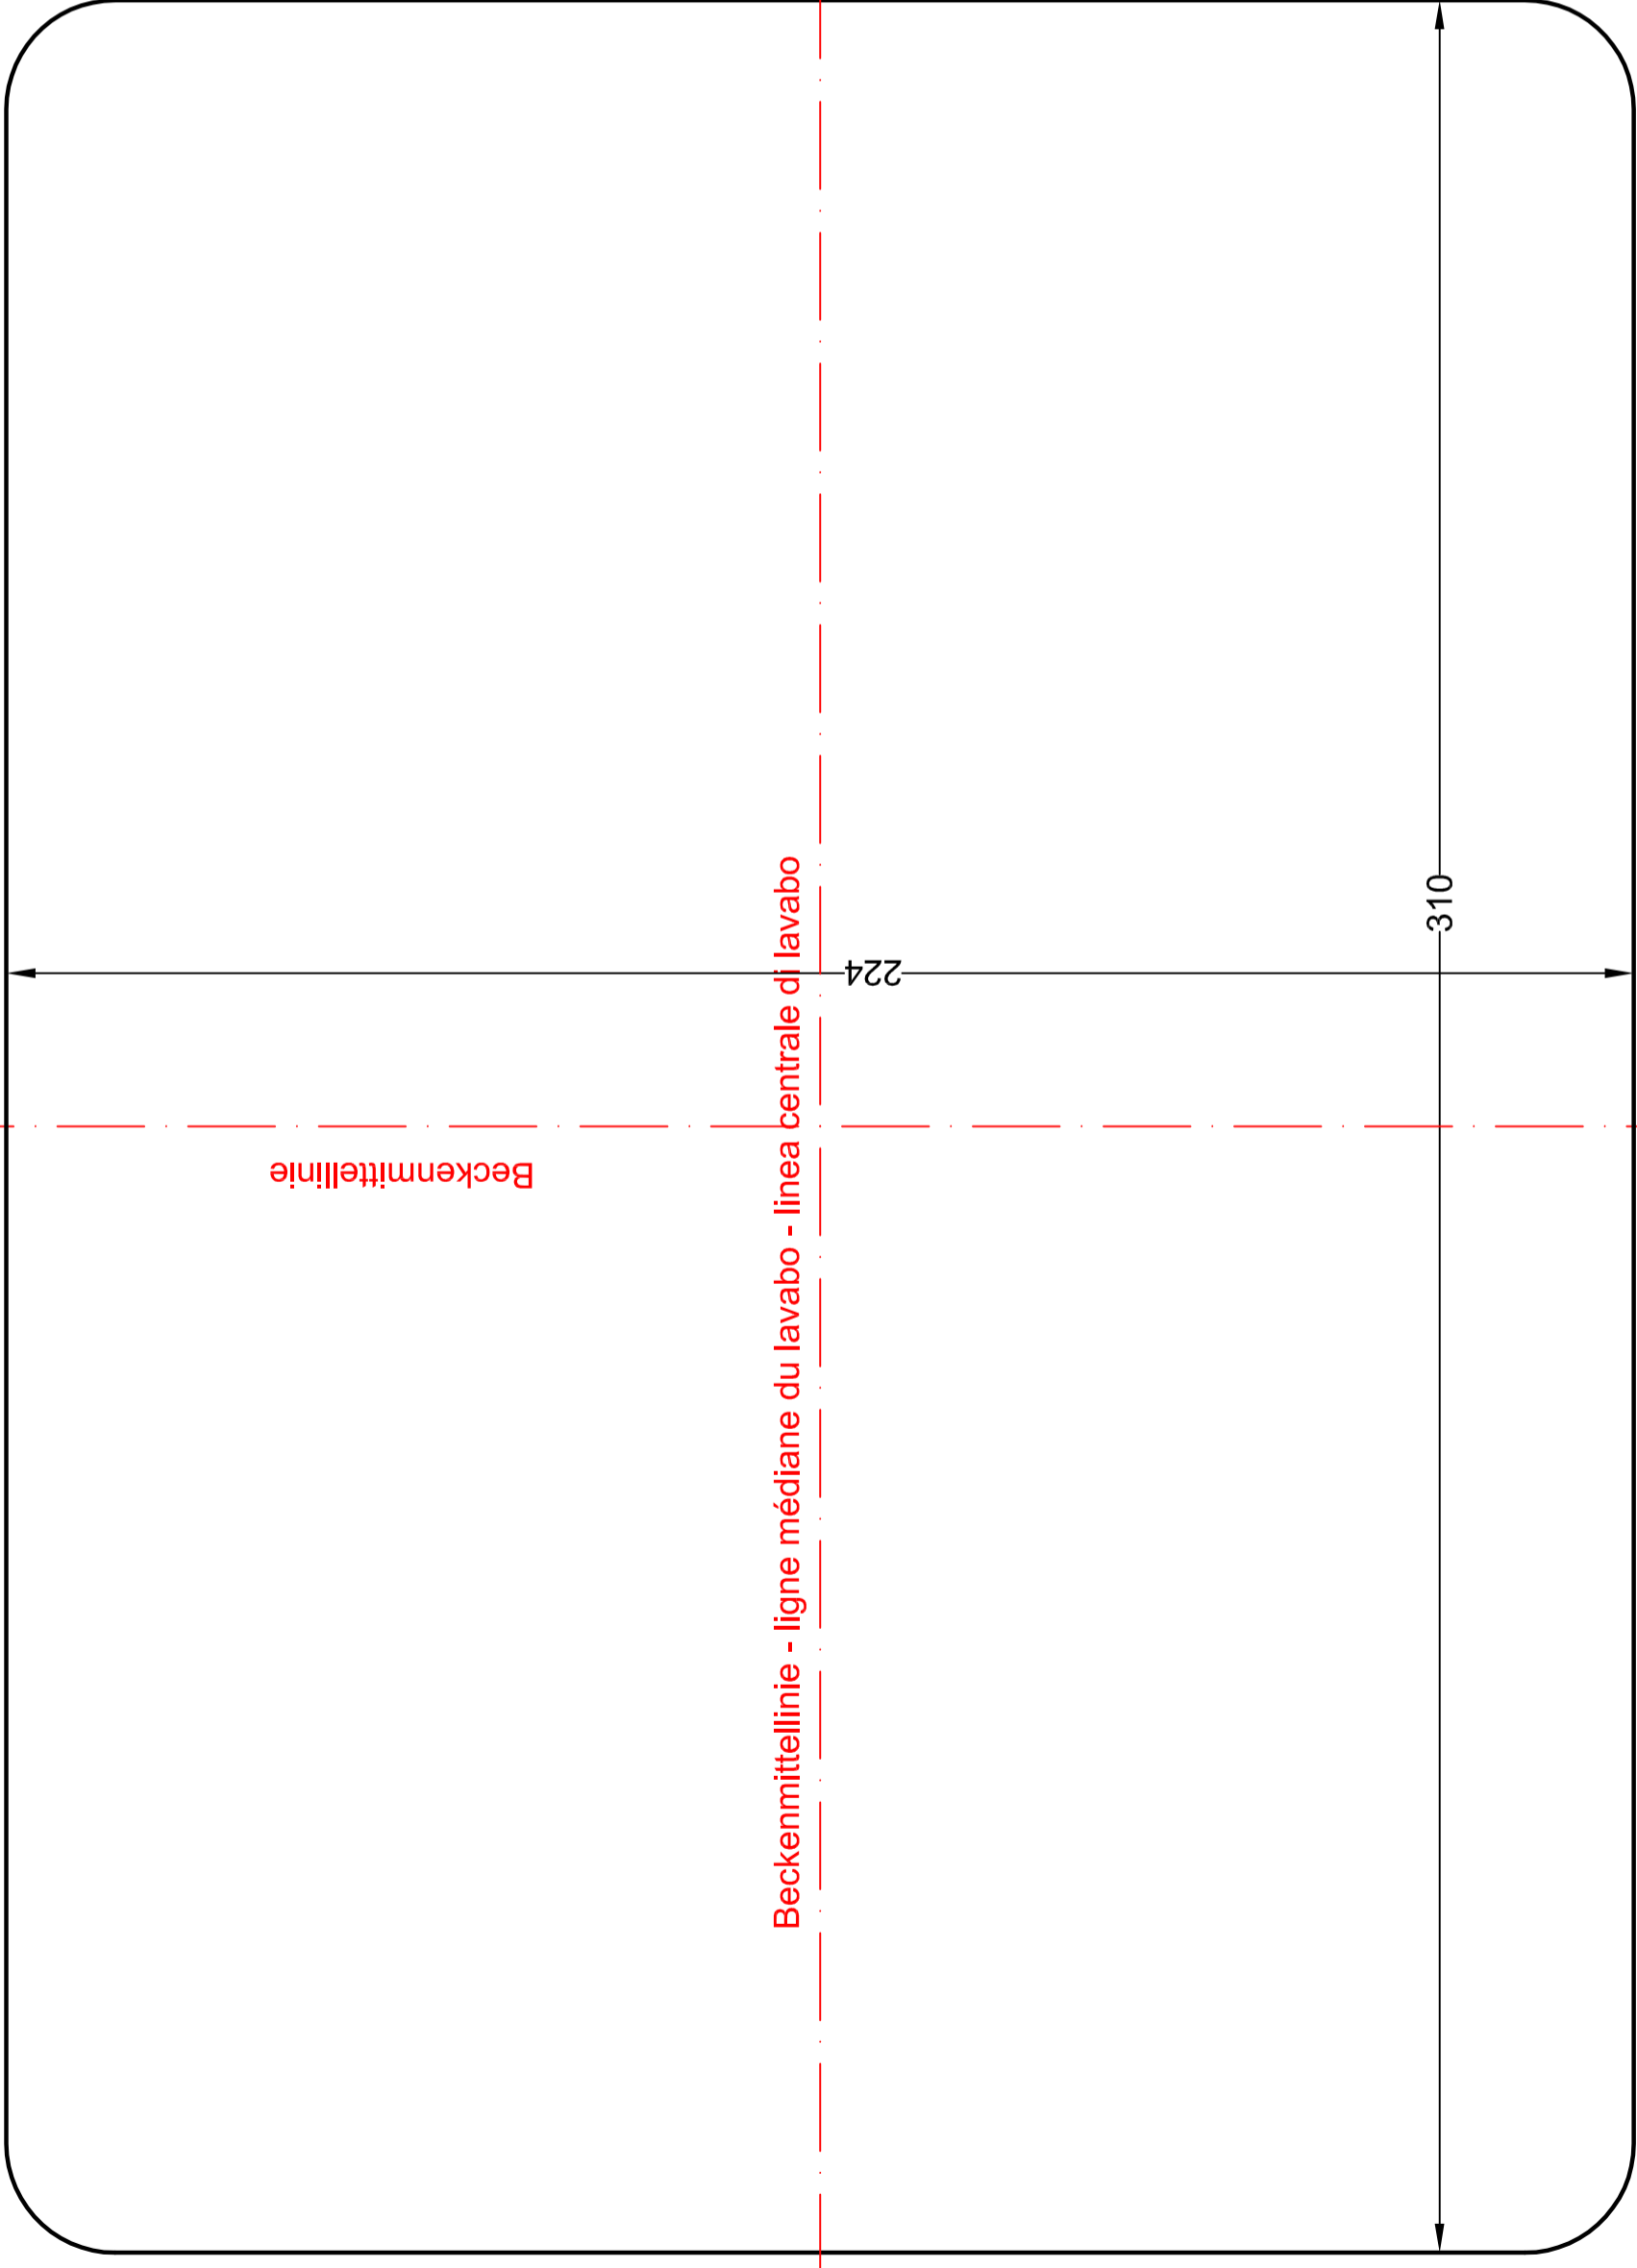

Aussenmass - dimension extérieure - misura esterna

Aussenmass

Beckenmittellinie - linea centrale di lavabo

224

310

Schmidlin
www.schmidlin.ch

Artikel-Nr. 1368-0001

Schmidlin ORIBIS MINI Aufsatzbecken

40 x 30 cm