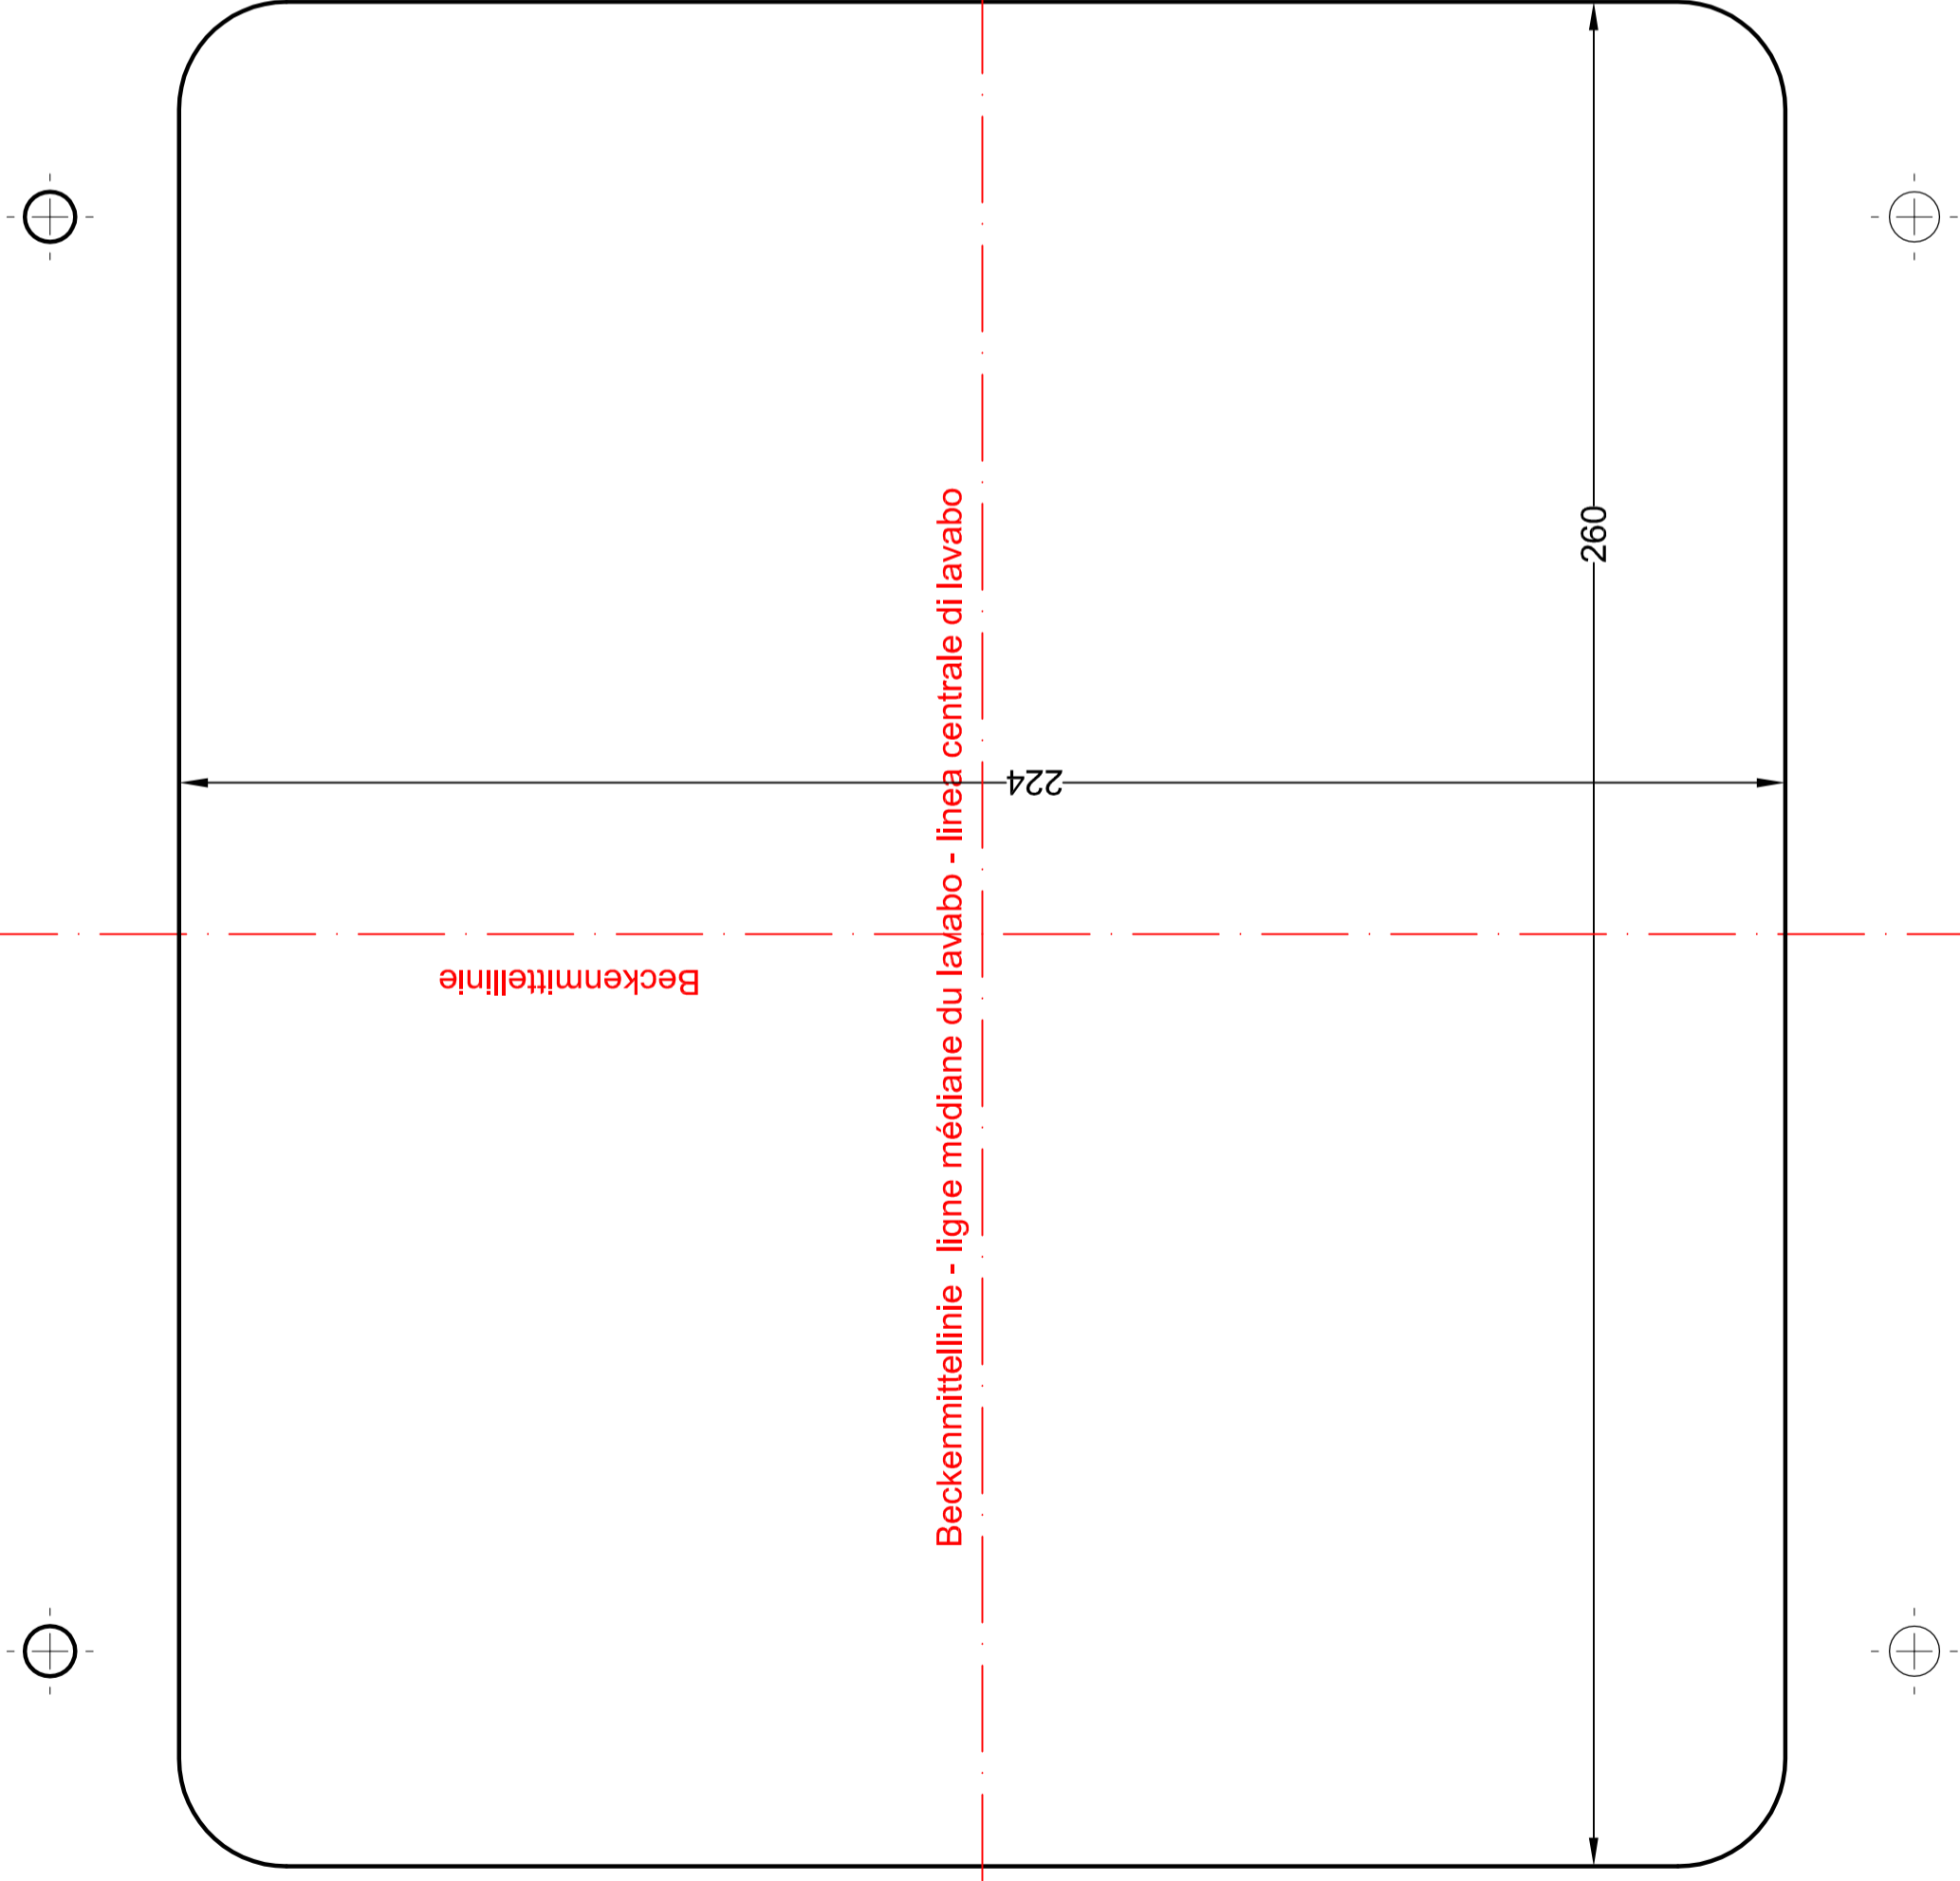

Aussenmass - dimension extérieure - misura esterna

Aussenmass

Schmidlin
www.schmidlin.ch

Artikel-Nr. 1231-0001

Schmidlin ORIBIS MINI Aufsatzbecken

35 x 30 cm