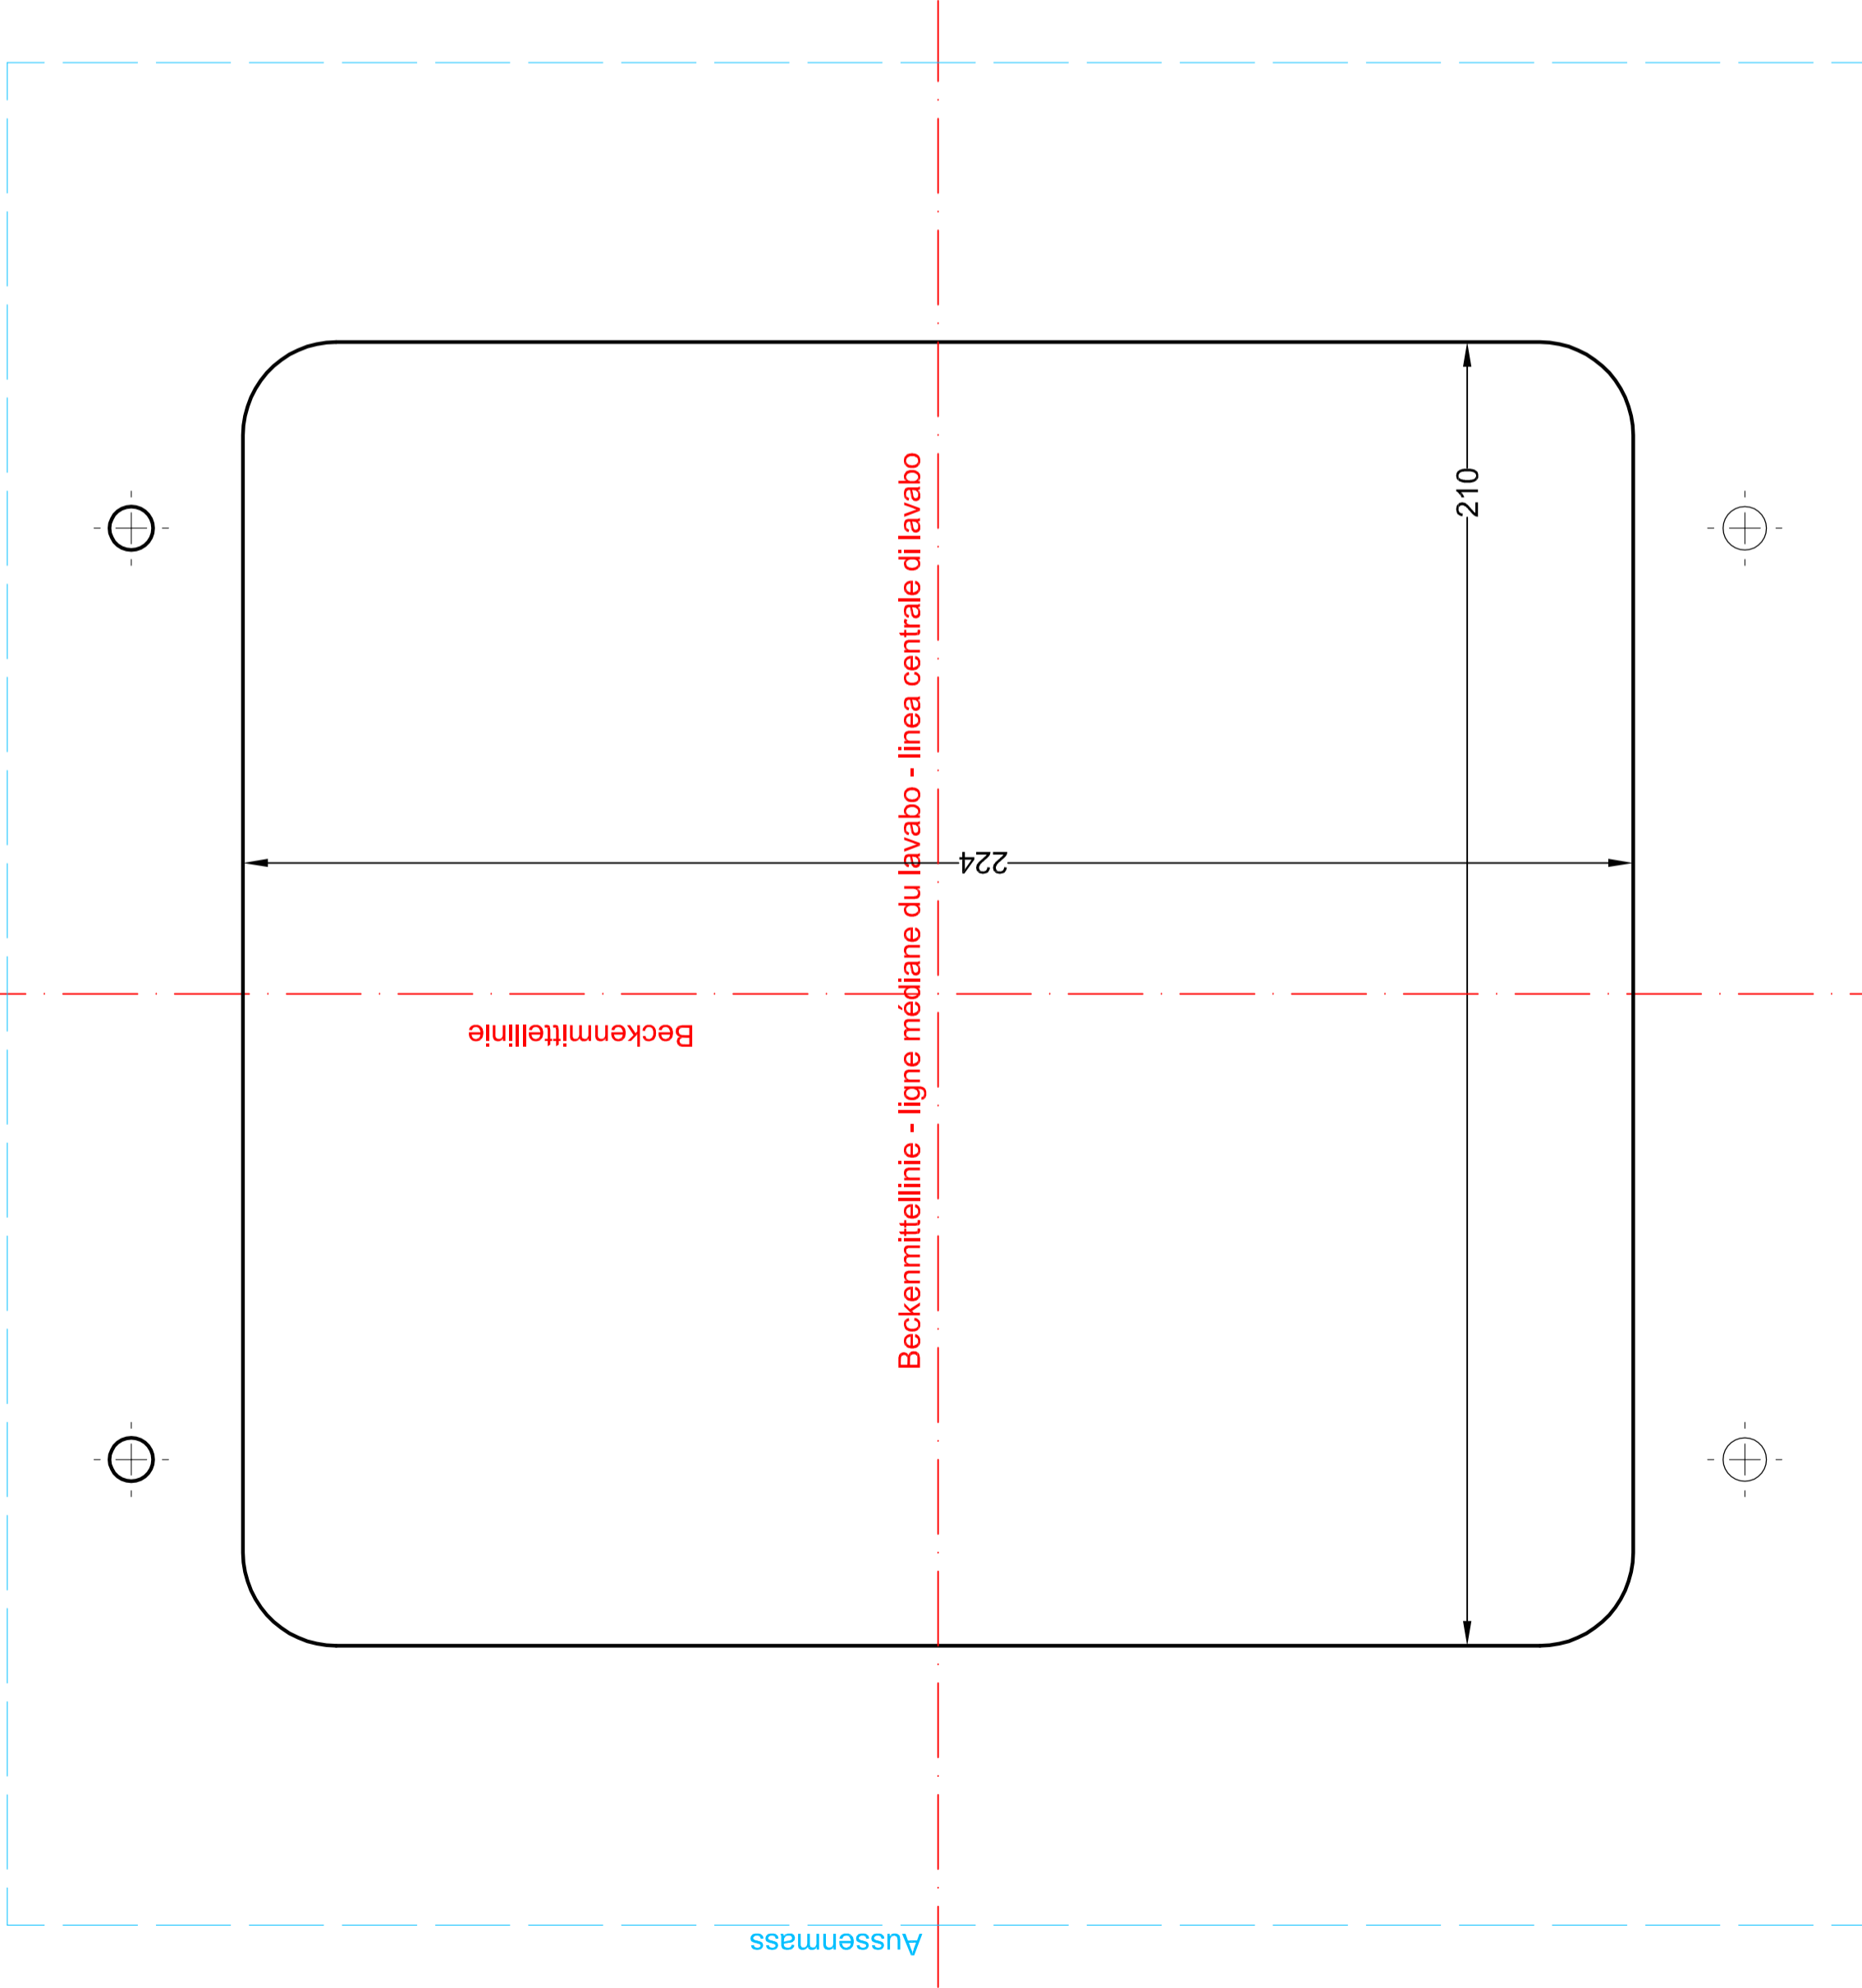

Aussenmass - dimension extérieure - misura esterna

**Schmidlin**  
www.schmidlin.ch

Artikel-Nr. 1644-0001

**Schmidlin ORIBIS MINI Aufsatzbecken**

30 x 30 cm