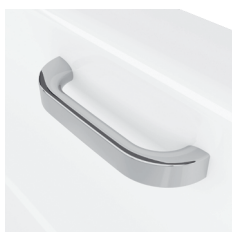

Griffe Schmidlin CONTURA

	SGVSB Nr.	ST Nr.	Artikel-Nr.	Preis CHF
Griff Schmidlin CONTURA, 1 Stück			108558	286.00
Griffe Schmidlin CONTURA, 2 Stück			108559	425.00