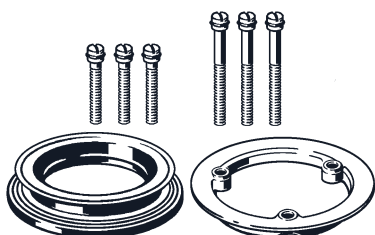

	SGVSB Nr.	ST Nr.	Artikel-Nr.	Preis CHF
Viega Drehrosette, Multiplex Trio/Rotaplex Trio, MT2/ RT2, verchromt, Baureihe bis I/2015 (575427)		1941449	100327	30.75

Montageset

	SGVSB Nr.	ST Nr.	Artikel-Nr.	Preis CHF
Viega Montageset, Rotaplex / Rotaplex Trio, mit Befestigungsflansch, Profildichtung und Befestigungsschrauben (575403)			100325	89.20