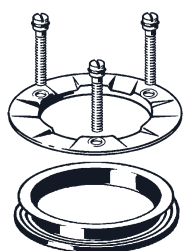

Tauchrohr

	SGVSB Nr.	ST Nr.	Artikel-Nr.	Preis CHF
Viega Tempoplex-Tauchrohr für Tempoplex 60mm (696399)	21244		100444	22.80

Montageset

	SGVSB Nr.	ST Nr.	Artikel-Nr.	Preis CHF
Viega Montageset, Ablaufgarnitur FLOOR / Tempoplex, Ø 90 mm, mit Schrauben, Flansch Edelstahl, Dichtung (582975)			100341	63.90