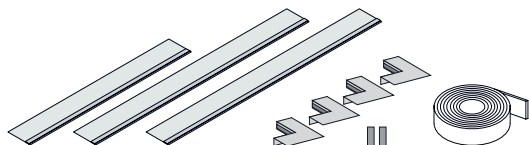

Dichtungsset Schmidlin WALL II

	SGVSB Nr.	ST Nr.	Artikel-Nr.	Preis CHF
Dichtungsset zu Schmidlin WALL II, mit 4 Eck-Butylstreifen			101244	87.00