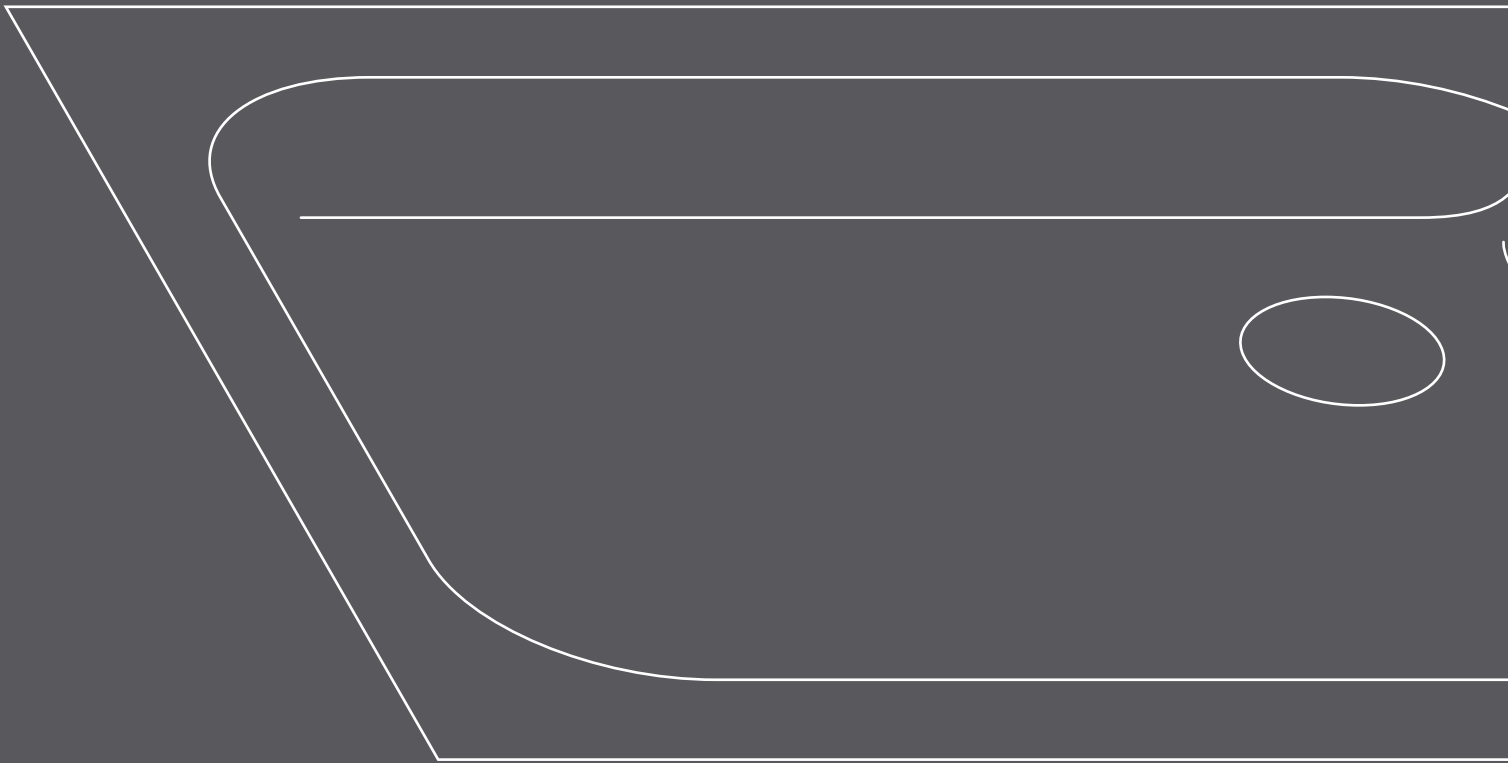

01

Griffe Schmidlin CONTURA

	SGVSB Nr.	ST Nr.	Artikel-Nr.	Preis CHF
Griff Schmidlin CONTURA, 1 Stück			108558	286.00
Griffe Schmidlin CONTURA, 2 Stück			108559	425.00

Griffe Schmidlin SAFE

	SGVSB Nr.	ST Nr.	Artikel-Nr.	Preis CHF
Griff Schmidlin SAFE, 1 Stück			107899	288.00
Griffe Schmidlin SAFE, 2 Stück			108775	434.00