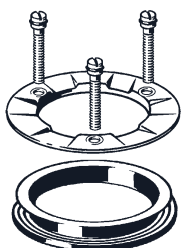

Montageset

	SGVSB Nr.	ST Nr.	Artikel-Nr.	Preis CHF
Viega Montageset, Ablaufgarnitur FLOOR / Tempoplex, Ø 90 mm, mit Schrauben, Flansch Edelstahl, Dichtung (582975)			100341	63.90