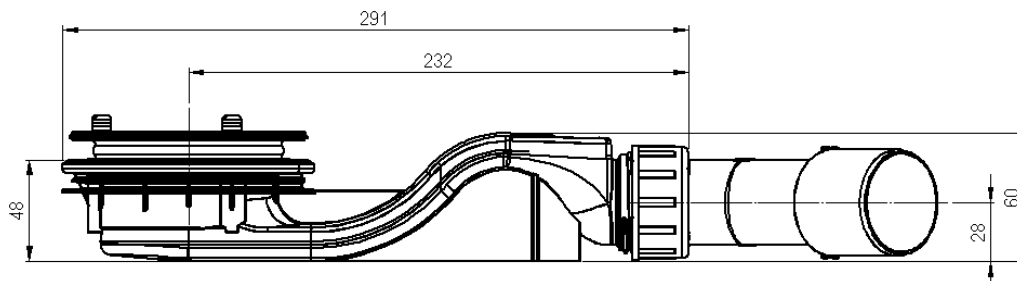

Schmidlin FLOW 30

Ablaufgarnitur / Garniture d'écoulement /
Guarnitura di scarico / Drainage set

109863

Ablaufleistung:
Débit d'évacuation:
Capacità di scarico:
Drainage capacity:

0.55 Liter / Sek.
33 Liter / Min.

Längsschnitt
Coupe longitudinale
Sezione longitudinale
Longitudinal section

Aufsicht
Vue de dessus
Vista dall'alto
Top view