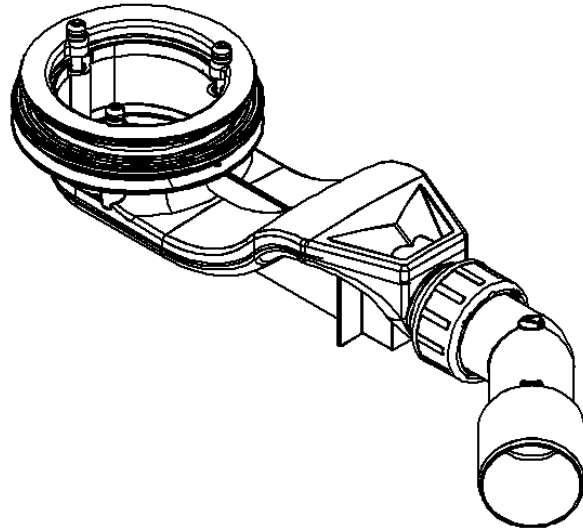

Schmidlin FLOW 30

Ablaufgarnitur / Garniture d'écoulement /
Guarnitura di scarico / Drainage set

109863

Ablaufleistung:
Débit d'évacuation:
Capacità di scarico:
Drainage capacity:

0.55 Liter / Sek.
33 Liter / Min.

Längsschnitt
Coupe longitudinale
Sezione longitudinale
Longitudinal section

Aufsicht
Vue de dessus
Vista dall'alto
Top view