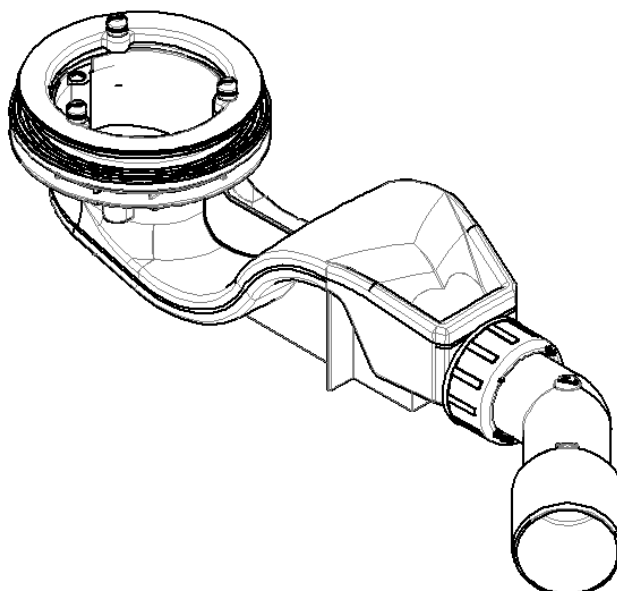

Schmidlin FLOW 50

Ablaufgarnitur / Garniture d'écoulement /
Guarnitura di scarico / Drainage set

109862

Ablaufleistung:
Débit d'évacuation:
Capacità di scarico:
Drainage capacity:

0.55 Liter / Sek.
33 Liter / Min.

Längsschnitt
Coupe longitudinale
Sezione longitudinale
Longitudinal section

Aufsicht
Vue de dessus
Vista dall'alto
Top view