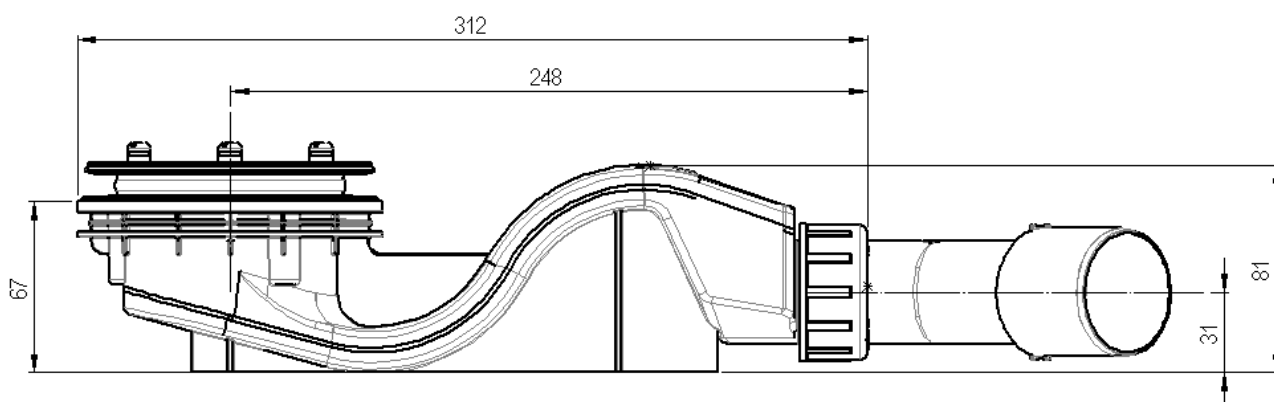

Schmidlin FLOW 50

Ablaufgarnitur / Garniture d'écoulement /
Guarnitura di scarico / Drainage set

109862

Ablaufleistung:
Débit d'évacuation:
Capacità di scarico:
Drainage capacity:

0.55 Liter / Sek.
33 Liter / Min.

Längsschnitt
Coupe longitudinale
Sezione longitudinale
Longitudinal section

Aufsicht
Vue de dessus
Vista dall'alto
Top view