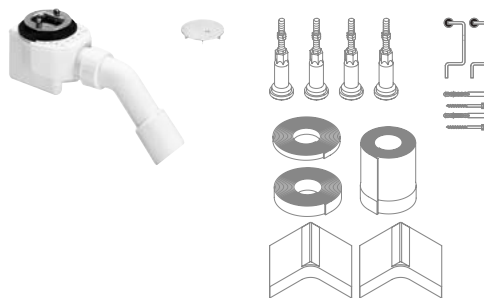

Dimensioni in cm (lunghezza × larghezza × profondità)

80 × 80 × 2,5	90 × 90 × 8
90 × 90 × 2,5	
100 × 80 × 2,5	
120 × 90 × 3,5	

Schmidlin SWISS LINE

set di montaggio per piatti doccia

I piatti doccia Schmidlin SWISS LINE con set di montaggio soddisfano, se installati a regola d'arte, gli elevati requisiti della norma SIA 181 «La protezione dal rumore nelle costruzioni edilizie».

Set di montaggio per piatti doccia da 80 × 80 × 2,5 a 120 × 90 × 3,5 cm

Comprende: set di montaggio con 4 o 6 piedi (SIA 181), nastro di tenuta stagna 4 m e Viega guarnitura di scarico e coperchio Tempoplex, cromato.

Altezza di montaggio 8 – 18 cm

Set di montaggio per piatti doccia 90 × 90 × 8 cm

Comprende: set di montaggio con 4 piedi (SIA 181), nastro di tenuta stagna 4 m e Viega guarnitura di scarico e coperchio Domoplex, cromato.

Altezza di montaggio 8 – 18 cm

Lavarsi

Classico cubico

Lavabo a muro Schmidlin SWISS LINE

Il lavabo a muro Schmidlin SWISS LINE è un modello classico dalla forma cubica. Il lavabo si integra armoniosamente nella stanza da bagno senza dimenticare l'aspetto pratico. La forma profonda è ideale per la vita familiare e le superfici laterali di appoggio offrono molto spazio.