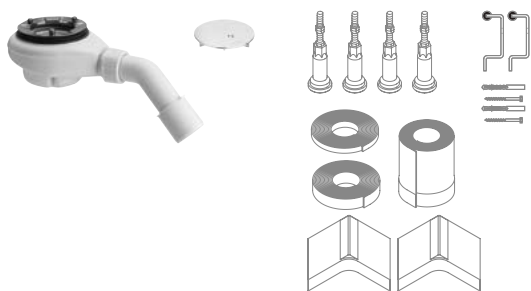

Schmidlin SWISS LINE

80 × 80 × 2,5 90 × 90 × 2,5

100 × 80 × 2,5 120 × 90 × 3,5

90 × 90 × 8

Con i nostri piatti doccia SWISS LINE dal design classico, puoi scegliere una delle due profondità: 2,5 o 3,5 cm e 8 cm. A dipendenza della dimensione del piatto doccia, lo scarico si trova nell'angolo, al centro del lato corto.

Dimensioni in cm (lunghezza × larghezza × profondità)

80 × 80 × 2,5	90 × 90 × 8
90 × 90 × 2,5	
100 × 80 × 2,5	
120 × 90 × 3,5	

Schmidlin SWISS LINE

set di montaggio per piatti doccia

I piatti doccia Schmidlin SWISS LINE con set di montaggio soddisfano, se installati a regola d'arte, gli elevati requisiti della norma SIA 181 «La protezione dal rumore nelle costruzioni edilizie».

Set di montaggio per piatti doccia da 80 × 80 × 2,5 a 120 × 90 × 3,5 cm

Comprende: set di montaggio con 4 o 6 piedi (SIA 181), nastro di tenuta stagna 4 m e Viega guarnitura di scarico e coperchio Tempoplex, cromato.

Altezza di montaggio 8 – 18 cm

Set di montaggio per piatti doccia 90 × 90 × 8 cm

Comprende: set di montaggio con 4 piedi (SIA 181), nastro di tenuta stagna 4 m e Viega guarnitura di scarico e coperchio Domoplex, cromato.