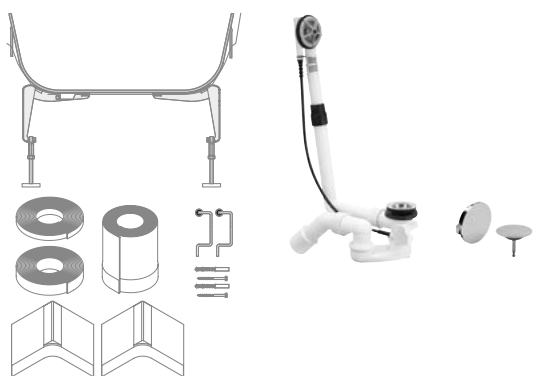

160 × 70 × 42
170 × 70 × 42
170 × 75 × 42
180 × 80 × 42

Schmidlin SWISS LINE DUO

L'essenziale forma interna ovale rende Schmidlin SWISS LINE DUO un apprezzato modello classico. Il largo bordo vi consente di appoggiare comodamente le braccia in posizione seduta. Grazie allo scarico centrale si addice perfettamente per un confortevole bagno in due ed è l'ideale per famiglie.

Dimensioni in cm (lunghezza × larghezza × profondità)

170 × 75 × 42
180 × 80 × 42

Schmidlin SWISS LINE

set di montaggio per vasche da bagno

Le vasche da bagno Schmidlin SWISS LINE con set di montaggio per vasche da bagno soddisfano, se installati a regola d'arte, gli elevati requisiti della norma SIA 181 «La protezione dal rumore nelle costruzioni edilizie».

Set di montaggio per vasche da bagno con set di piedi per vasche da bagno

Comprende: Set di piedi per vasche da bagno (SIA 181), nastro impermeabilizzante 4 m e a scelta:

- guarnitura di scarico e troppopieno Viega Multiplex (incl. set di finitura cromato)
- guarnitura di scarico e troppopieno con erogatore Viega Multiplex Trio (incl. set di finitura cromato)
- guarnitura di scarico e set di collegamento Geberit
- guarnitura da bagno con entrata acqua e set di collegamento Geberit

Altezza di montaggio 8 – 18 cm

Lavarsi

Classico cubico

Lavabo a muro Schmidlin SWISS LINE

Il lavabo a muro Schmidlin SWISS LINE è un modello classico dalla forma cubica. Il lavabo si integra armoniosamente nella stanza da bagno senza dimenticare l'aspetto pratico. La forma profonda è ideale per la vita familiare e le superfici laterali di appoggio offrono molto spazio.