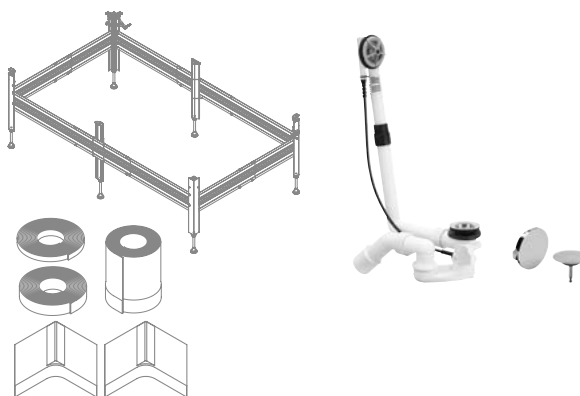

Set di montaggio per vasche da bagno con set di piedi per vasche da bagno

Comprende: Set di piedi per vasche da bagno (SIA 181), nastro impermeabilizzante 4 m e a scelta:

- guarnitura di scarico e troppopieno Viega Multiplex (incl. set di finitura cromato)
- guarnitura di scarico e troppopieno con erogatore Viega Multiplex Trio (incl. set di finitura cromato)
- guarnitura di scarico e set di collegamento Geberit
- guarnitura da bagno con entrata acqua e set di collegamento Geberit

Accessori

Set di rivestimento per vasche da bagno (piastrellabile) per l'installazione a muro, in nicchia o ad angolo (SIA 181) per set di montaggio per vasche da bagno con set di piedi per vasche da bagno.

Set di montaggio per vasche da bagno con supporto vasca INFINITY

Comprende: Supporto vasca Schmidlin INFINITY (SIA 181), nastro impermeabilizzante 4 m e a scelta:

- guarnitura di scarico e troppopieno Viega Multiplex (incl. set di finitura cromato)
- guarnitura di scarico e troppopieno con erogatore Viega Multiplex Trio (incl. set di finitura cromato)
- guarnitura di scarico e set di collegamento Geberit
- guarnitura da bagno con entrata acqua e set di collegamento Geberit

Schmidlin SWISS LINE

80 × 80 × 2,5 90 × 90 × 2,5

100 × 80 × 2,5 120 × 90 × 3,5

90 × 90 × 8

Con i nostri piatti doccia SWISS LINE dal design classico, puoi scegliere una delle due profondità: 2,5 o 3,5 cm e 8 cm. A dipendenza della dimensione del piatto doccia, lo scarico si trova nell'angolo, al centro del lato corto.