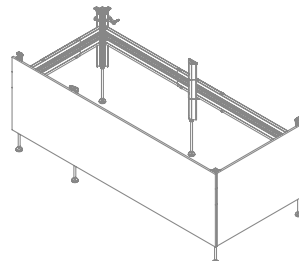

Accessori

Set di rivestimento per vasche da bagno (piastrellabile) per l'installazione a muro, in nicchia o ad angolo (SIA 181) per set di montaggio per vasche da bagno con set di piedi per vasche da bagno.

Set di montaggio per vasche da bagno con supporto vasca INFINITY

Comprende: Supporto vasca Schmidlin INFINITY (SIA 181), nastro impermeabilizzante 4 m e a scelta:

- guarnitura di scarico e troppopieno Viega Multiplex (incl. set di finitura cromato)
- guarnitura di scarico e troppopieno con erogatore Viega Multiplex Trio (incl. set di finitura cromato)
- guarnitura di scarico e set di collegamento Geberit
- guarnitura da bagno con entrata acqua e set di collegamento Geberit

Accessori

Schmidlin INFINITY BOARD (piastrellabile) per l'installazione a muro, in nicchia o ad angolo (SIA 151) per set di montaggio per vasche da bagno con supporto vasca INFINITY.

Fare la doccia

Classici e funzionali

Schmidlin SWISS LINE

80 × 80 × 2,5 90 × 90 × 2,5

100 × 80 × 2,5 120 × 90 × 3,5

90 × 90 × 8

Con i nostri piatti doccia SWISS LINE dal design classico, puoi scegliere una delle due profondità: 2,5 o 3,5 cm e 8 cm. A dipendenza della dimensione del piatto doccia, lo scarico si trova nell'angolo, al centro del lato corto.