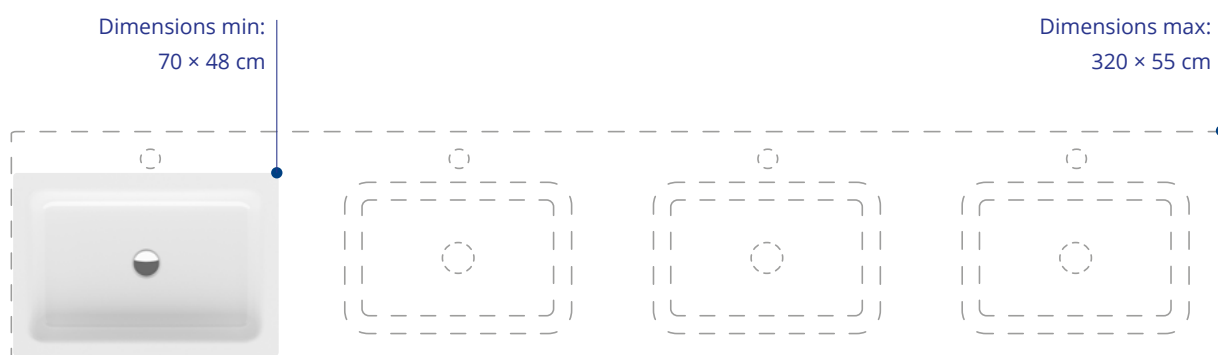

Couleurs

Catégorie de couleurs: I, II, III, IV, V

↗ Couleurs Schmidlin

Une élégance
qui séduit le regard

Schmidlin QUADRO

Schmidlin QUADRO confère une touche d'élégance à vos toilettes. La forme cubique génère une présence particulière.

Dimensions librement paramétrables par pas d'un centimètre.

Catégorie de couleurs: I, II, III, IV, V

Dimensions en cm (Largeur x profondeur x hauteur du bord)

Options et accessoires

70 - 320 × 48 - 55 × 12,5

70 - 320 × 48 - 55 × 14

Dimensions intérieures: 59,2 × 39,2 cm

- CLEANEEFFECT
- Trous pour la robinetterie
- Distributeur de savon
- Distributeur de papiers cosmétiques
- Ouverture sur mesure pour anneau ou trappe d'évacuation de déchets
- Perçages pour prises de courant

Catégorie de couleurs: I, II, III, IV, V

Dimensions en cm (Largeur x profondeur x hauteur du bord)

Options et accessoires

55 – 320 × 40 – 55 × 12,5

55 – 320 × 40 – 55 × 14

Dimensions intérieures: 48 × 32,8 cm