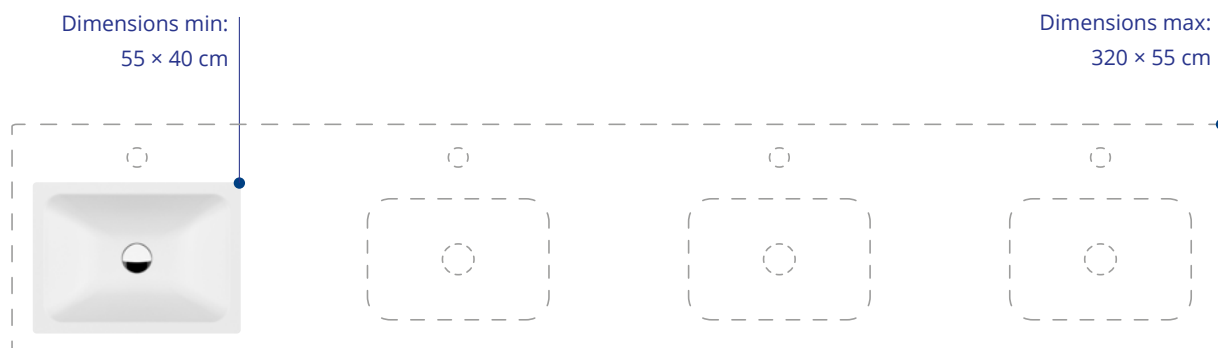

Schmidlin LOTUS

Les lignes intérieures douces de Schmidlin LOTUS confèrent un petit plus à ce lavabo. Son design gracieux favorise les moments de bien-être.

Dimensions librement paramétrables par pas d'un centimètre.

Catégorie de couleurs: I, II, III, IV, V

Dimensions en cm (Largeur x profondeur x hauteur du bord)

Options et accessoires

55 – 320 × 40 – 55 × 12,5

55 – 320 × 40 – 55 × 14

Dimensions intérieures: 48 × 32,8 cm

- CLEANEEFFECT
- Trous pour la robinetterie
- Distributeur de savon
- Distributeur de papiers cosmétiques
- Ouverture sur mesure pour anneau ou trappe d'évacuation de déchets
- Perçages pour prises de courant