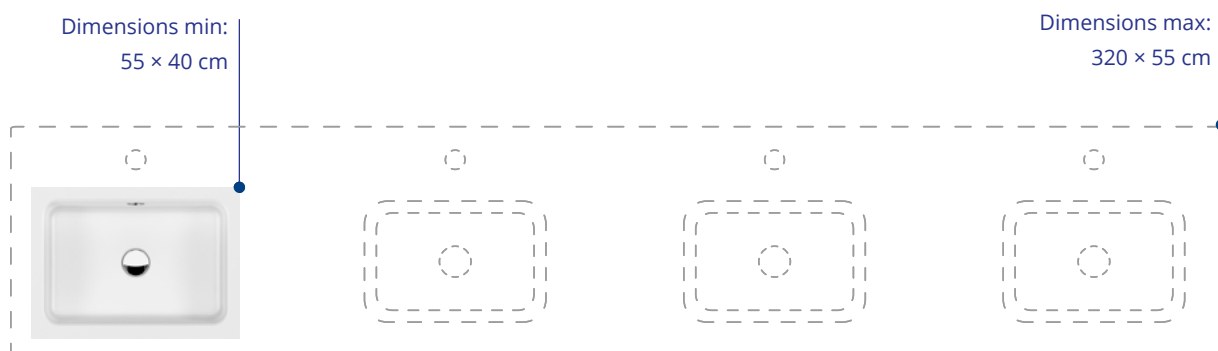

Schmidlin MERO

Les formes cubiques du classique Schmidlin MERO se révèlent aussi pratiques que confortables. Facile d'entretien, le lavabo s'associe aisément à d'autres éléments.

Dimensions librement paramétrables par pas d'un centimètre.

Catégorie de couleurs: I, II, III, IV, V

Dimensions en cm (Largeur x profondeur x hauteur du bord)

Options et accessoires

55 – 320 × 40 – 55 × 12,5

55 – 320 × 40 – 55 × 14

Dimensions intérieures: 48 × 32,8 cm

- CLEANEFFECT
- Trous pour la robinetterie
- Distributeur de savon
- Distributeur de papiers cosmétiques
- Ouverture sur mesure pour anneau ou trappe d'évacuation de déchets
- Perçages pour prises de courant