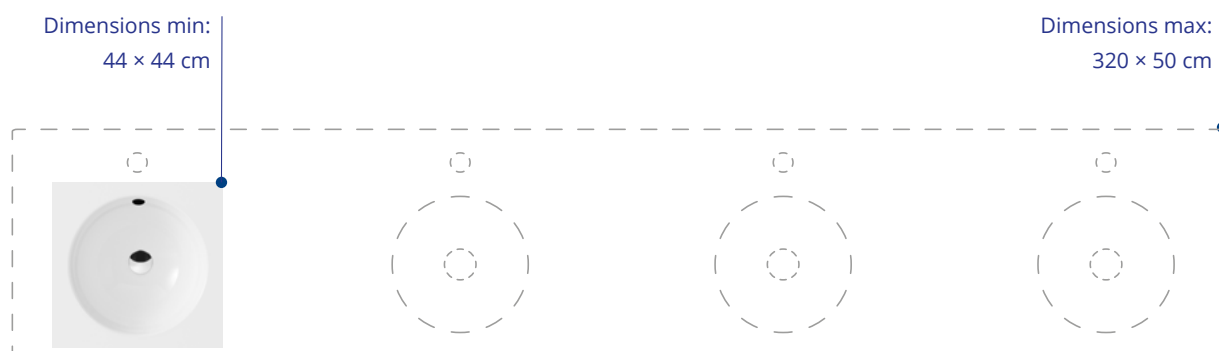

Schmidlin ORBIS

Avec Schmidlin ORBIS, vous avez la certitude de faire le bon choix: sa forme claire est intemporelle et son arrondi harmonieux très pratique.

Dimensions librement paramétrables par pas d'un centimètre.

Catégorie de couleurs: I, II, III, IV, V

Dimensions en cm (Largeur x profondeur x hauteur du bord)

Options et accessoires

44 - 320 × 44 - 50 × 12,5
44 - 320 × 44 - 50 × 14

- CLEANEFFECT
- Trous pour la robinetterie
- Distributeur de savon
- Distributeur de papiers cosmétiques
- Ouverture sur mesure pour anneau ou trappe d'évacuation de déchets
- Perçages pour prises de courant

Dimensions intérieures: ø 36 cm