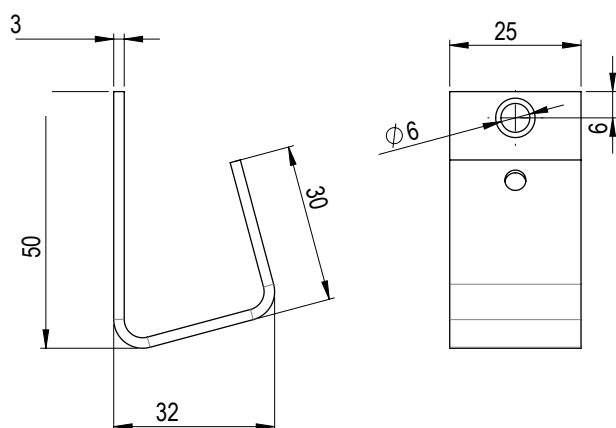

Schmidlin Handtuchleiter FRAME Schmidlin échelle à serviettes FRAME Schmidlin scaletta per asciugamani FRAME Schmidlin ladder towel holder FRAME

Lieferumfang
Livraison
Consegna
Delivery

2 x Dübel und Schrauben
2 x Chevilles et vis
2 x Tasselli e viti
2 x Dowels and screws

Schmidlin Handtuchleiter FRAME
Échelle à serviettes FRAME de Schmidlin
Scaletta per asciugamani FRAME di Schmidlin
Schmidlin ladder towel holder FRAME LINE

Halterung für Handtuchleiter
Support pour échelle à serviettes
Supporto per scaletta per asciugamani
Wall mount brackets for ladder towel holder

Benötigtes Werkzeug
Outils nécessaires
Attrezzi necessari
Required tools

Schmidlin Handtuchleiter FRAME Montage

A Abmessungen zur Montage der Leiter
 Dimensions pour installer l'échelle
 Dimensioni per installare la scala
 Dimensions to install the ladder