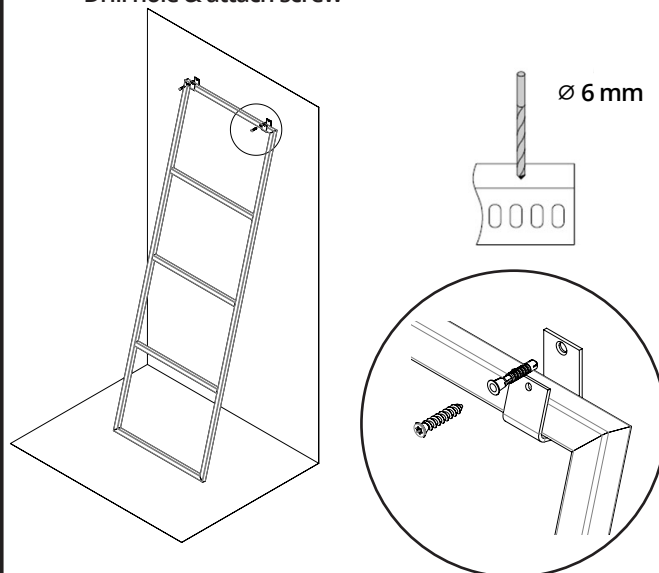

B Loch bohren & Schraube anbringen
Percer le trou et fixer la vis
Forare e fissare la vite
Drill hole & attach screw