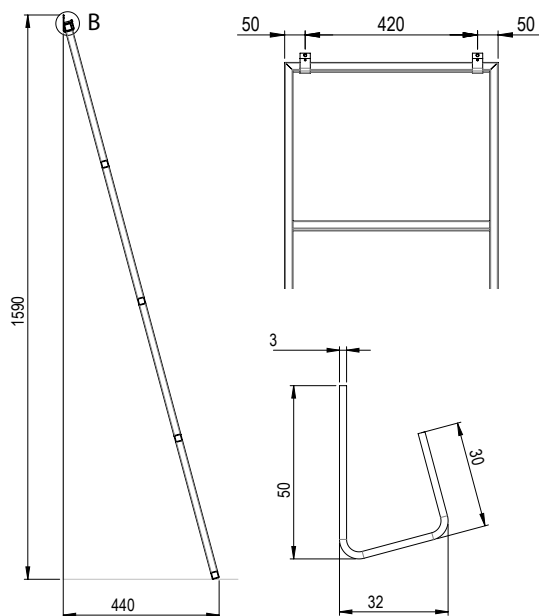

Schmidlin Handtuchleiter FRAME Schmidlin échelle à serviettes FRAME Schmidlin scaletta per asciugamani FRAME Schmidlin ladder towel holder FRAME

Lieferumfang
Livraison
Consegna
Delivery

2 x Dübel und Schrauben
2 x Chevilles et vis
2 x Tasselli e viti
2 x Dowels and screws

Schmidlin Handtuchleiter FRAME
Échelle à serviettes FRAME de Schmidlin
Scaletta per asciugamani FRAME di Schmidlin
Schmidlin ladder towel holder FRAME LINE

Halterung für Handtuchleiter
Support pour échelle à serviettes
Supporto per scaletta per asciugamani
Wall mount brackets for ladder towel holder

Benötigtes Werkzeug
Outils nécessaires
Attrezzi necessari
Required tools

Schmidlin Handtuchleiter FRAME Montage

A Abmessungen zur Montage der Leiter
 Dimensions pour installer l'échelle
 Dimensioni per installare la scala
 Dimensions to install the ladder