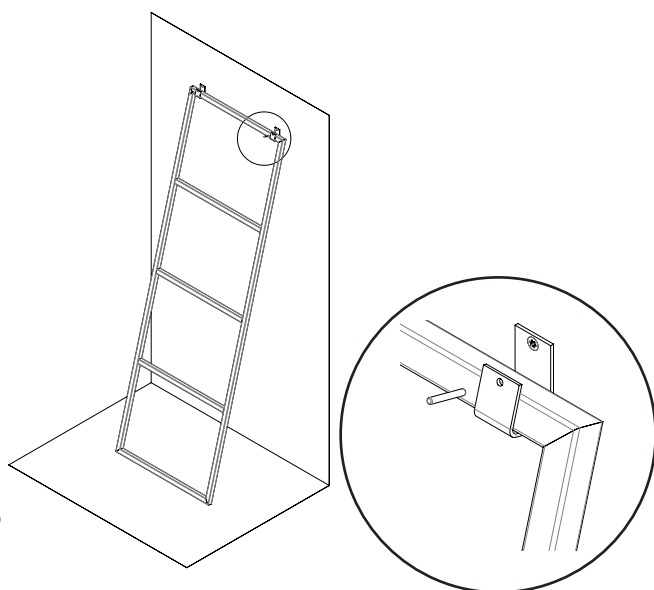

C Bolzen anbringen
Fixer les boulons
Fissare i bulloni
Attach bolt