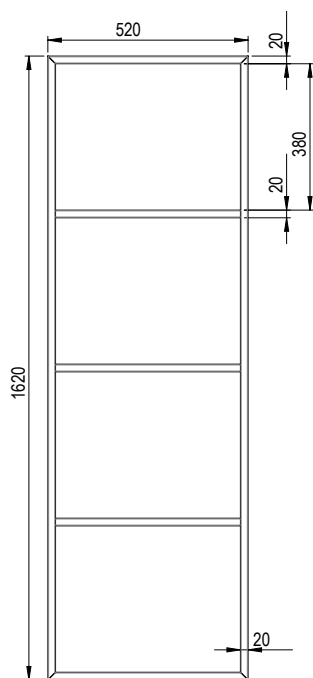

Schmidlin Handtuchleiter FRAME Schmidlin échelle à serviettes FRAME Schmidlin scaletta per asciugamani FRAME Schmidlin ladder towel holder FRAME

Lieferumfang
Livraison
Consegna
Delivery

2 x Dübel und Schrauben
2 x Chevilles et vis
2 x Tasselli e viti
2 x Dowels and screws

Schmidlin Handtuchleiter FRAME
Échelle à serviettes FRAME de Schmidlin
Scaletta per asciugamani FRAME di Schmidlin
Schmidlin ladder towel holder FRAME LINE

Halterung für Handtuchleiter
Support pour échelle à serviettes
Supporto per scaletta per asciugamani
Wall mount brackets for ladder towel holder

Benötigtes Werkzeug
Outils nécessaires
Attrezzi necessari
Required tools

Schmidlin Handtuchleiter FRAME Montage

A Abmessungen zur Montage der Leiter
 Dimensions pour installer l'échelle
 Dimensioni per installare la scala
 Dimensions to install the ladder