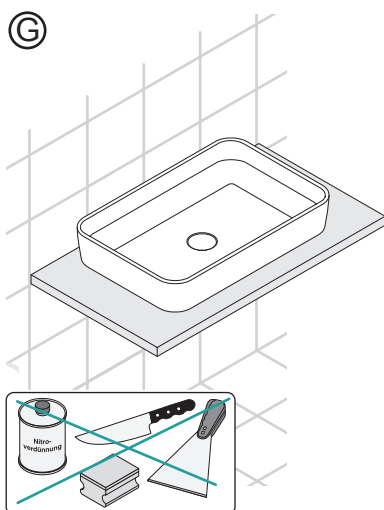

Schmidlin Aufsatzbecken LOFT
Schmidlin Lavabos à poser LOFT

Technische Änderungen vorbehalten

Schmidlin Aufsatzbecken LOFT
MONTAGE

optional
en option

Alle Schablonen auf www.schmidlin.ch
Tous les gabarits sur www.schmidlin.ch

1:1 Ausdruck jeder Schablone optional erhältlich
Version imprimée 1:1 de chaque gabarit disponible en option

Reinigen / Nettoyer à sec

Technische Änderungen vorbehalten