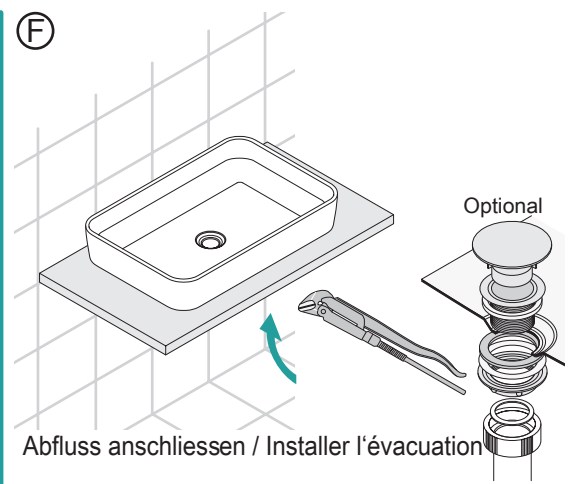

Schmidlin Aufsatzbecken LOFT
Schmidlin Lavabos à poser LOFT

Technische Änderungen vorbehalten

Schmidlin Aufsatzbecken LOFT
MONTAGE

optional
en option

Alle Schablonen auf www.schmidlin.ch
Tous les gabarits sur www.schmidlin.ch

1:1 Ausdruck jeder Schablone optional erhältlich
Version imprimée 1:1 de chaque gabarit disponible en option

Reinigen / Nettoyer à sec

Technische Änderungen vorbehalten