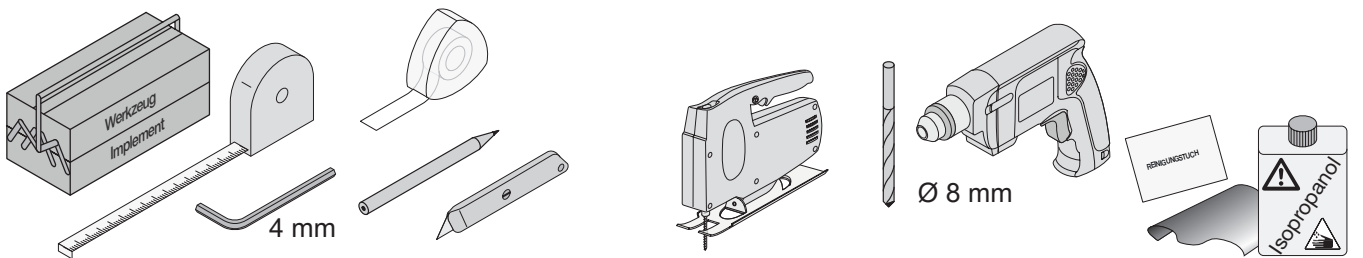

Schmidlin Aufsatzbecken LOFT
Schmidlin Lavabos à poser LOFT

Technische Änderungen vorbehalten

Schmidlin Aufsatzbecken LOFT
MONTAGE

optional
en option

Alle Schablonen auf www.schmidlin.ch
Tous les gabarits sur www.schmidlin.ch

1:1 Ausdruck jeder Schablone optional erhältlich
Version imprimée 1:1 de chaque gabarit disponible en option

Reinigen / Nettoyer à sec

Technische Änderungen vorbehalten