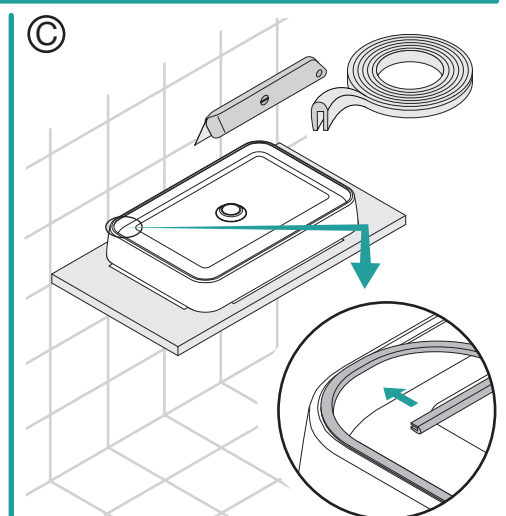

Schmidlin Aufsatzbecken LOFT
Schmidlin Lavabos à poser LOFT

Technische Änderungen vorbehalten

Schmidlin Aufsatzbecken LOFT
MONTAGE

optional
en option

Alle Schablonen auf www.schmidlin.ch
Tous les gabarits sur www.schmidlin.ch

1:1 Ausdruck jeder Schablone optional erhältlich
Version imprimée 1:1 de chaque gabarit disponible en option

Reinigen / Nettoyer à sec

Technische Änderungen vorbehalten