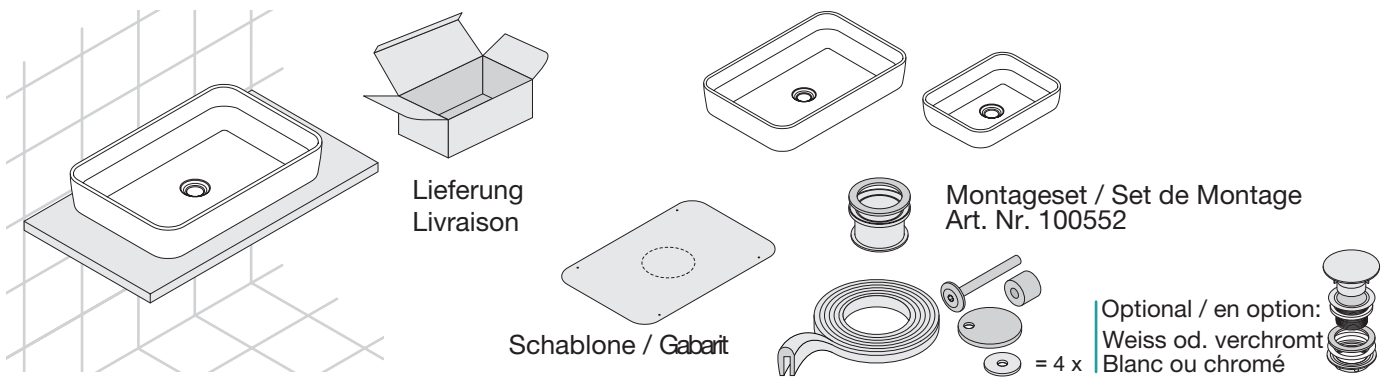

Schmidlin Aufsatzbecken LOFT
Schmidlin Lavabos à poser LOFT

Technische Änderungen vorbehalten

Schmidlin Aufsatzbecken LOFT
MONTAGE

optional
en option

Alle Schablonen auf www.schmidlin.ch
Tous les gabarits sur www.schmidlin.ch

1:1 Ausdruck jeder Schablone optional erhältlich
Version imprimée 1:1 de chaque gabarit disponible en option

Reinigen / Nettoyer à sec

Technische Änderungen vorbehalten