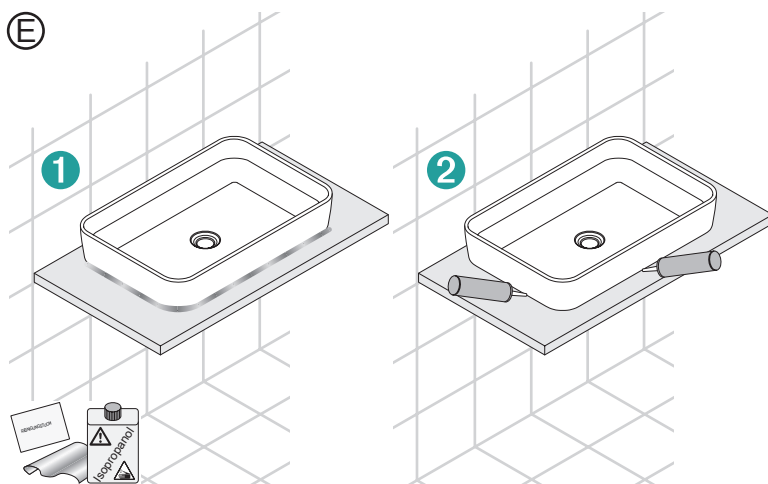

Schmidlin Aufsatzbecken LOFT
Schmidlin Lavabos à poser LOFT

Technische Änderungen vorbehalten

Schmidlin Aufsatzbecken LOFT
MONTAGE

optional
en option

Alle Schablonen auf www.schmidlin.ch
Tous les gabarits sur www.schmidlin.ch

1:1 Ausdruck jeder Schablone optional erhältlich
Version imprimée 1:1 de chaque gabarit disponible en option

Reinigen / Nettoyer à sec

Technische Änderungen vorbehalten