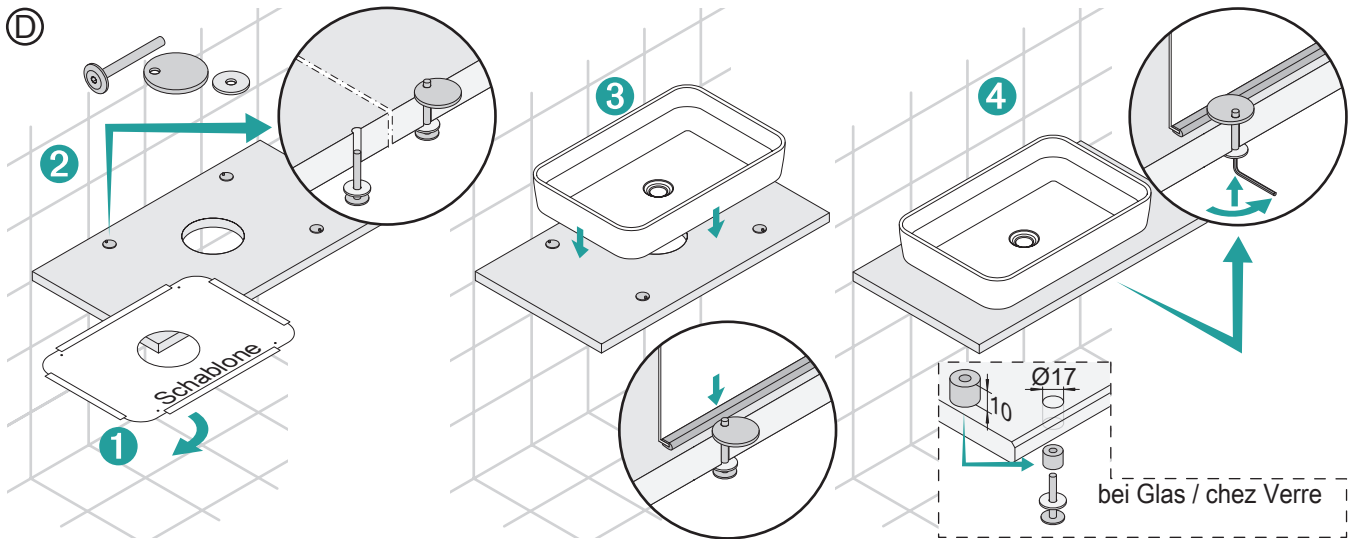

Schmidlin Aufsatzbecken LOFT
Schmidlin Lavabos à poser LOFT

Technische Änderungen vorbehalten

Schmidlin Aufsatzbecken LOFT
MONTAGE

optional
en option

Alle Schablonen auf www.schmidlin.ch
Tous les gabarits sur www.schmidlin.ch

1:1 Ausdruck jeder Schablone optional erhältlich
Version imprimée 1:1 de chaque gabarit disponible en option

Reinigen / Nettoyer à sec

Technische Änderungen vorbehalten