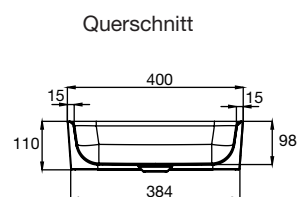

# Schmidlin LOFT Aufsatzbecken 30 cm

LOFT Aufsatzbecken 30x40x9 cm,  
inkl. Befestigungsmaterial

# Schmidlin LOFT Aufsatzbecken 60 cm

LOFT Aufsatzbecken 60x40x11 cm,  
inkl. Befestigungsmaterial