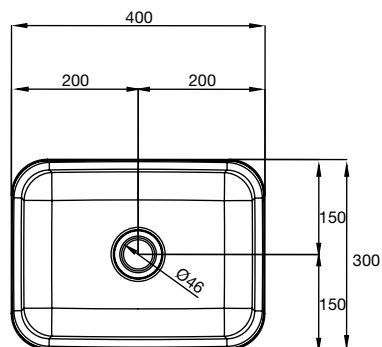

# Schmidlin LOFT Aufsatzbecken 30 cm

LOFT Aufsatzbecken 30x40x9 cm,  
inkl. Befestigungsmaterial

# Schmidlin LOFT Aufsatzbecken 60 cm

LOFT Aufsatzbecken 60x40x11 cm,  
inkl. Befestigungsmaterial