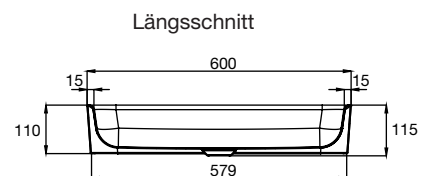

# Schmidlin LOFT Aufsatzbecken 30 cm

LOFT Aufsatzbecken 30x40x9 cm,  
inkl. Befestigungsmaterial

# Schmidlin LOFT Aufsatzbecken 60 cm

LOFT Aufsatzbecken 60x40x11 cm,  
inkl. Befestigungsmaterial