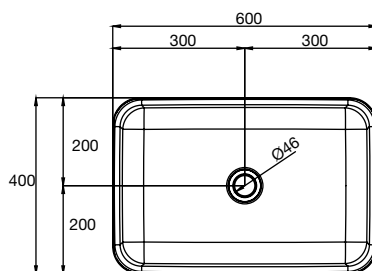

# Schmidlin LOFT Aufsatzbecken 30 cm

LOFT Aufsatzbecken 30x40x9 cm,  
inkl. Befestigungsmaterial

# Schmidlin LOFT Aufsatzbecken 60 cm

LOFT Aufsatzbecken 60x40x11 cm,  
inkl. Befestigungsmaterial