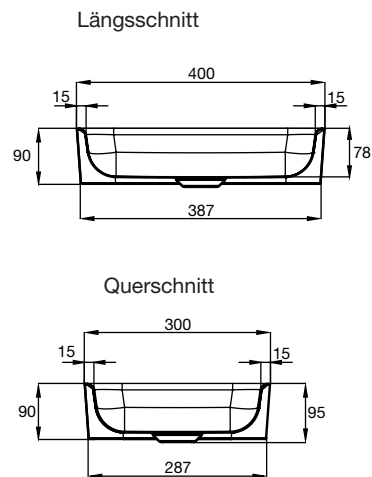

# Schmidlin LOFT Aufsatzbecken 30 cm

LOFT Aufsatzbecken 30x40x9 cm,  
inkl. Befestigungsmaterial

# Schmidlin LOFT Aufsatzbecken 60 cm

LOFT Aufsatzbecken 60x40x11 cm,  
inkl. Befestigungsmaterial